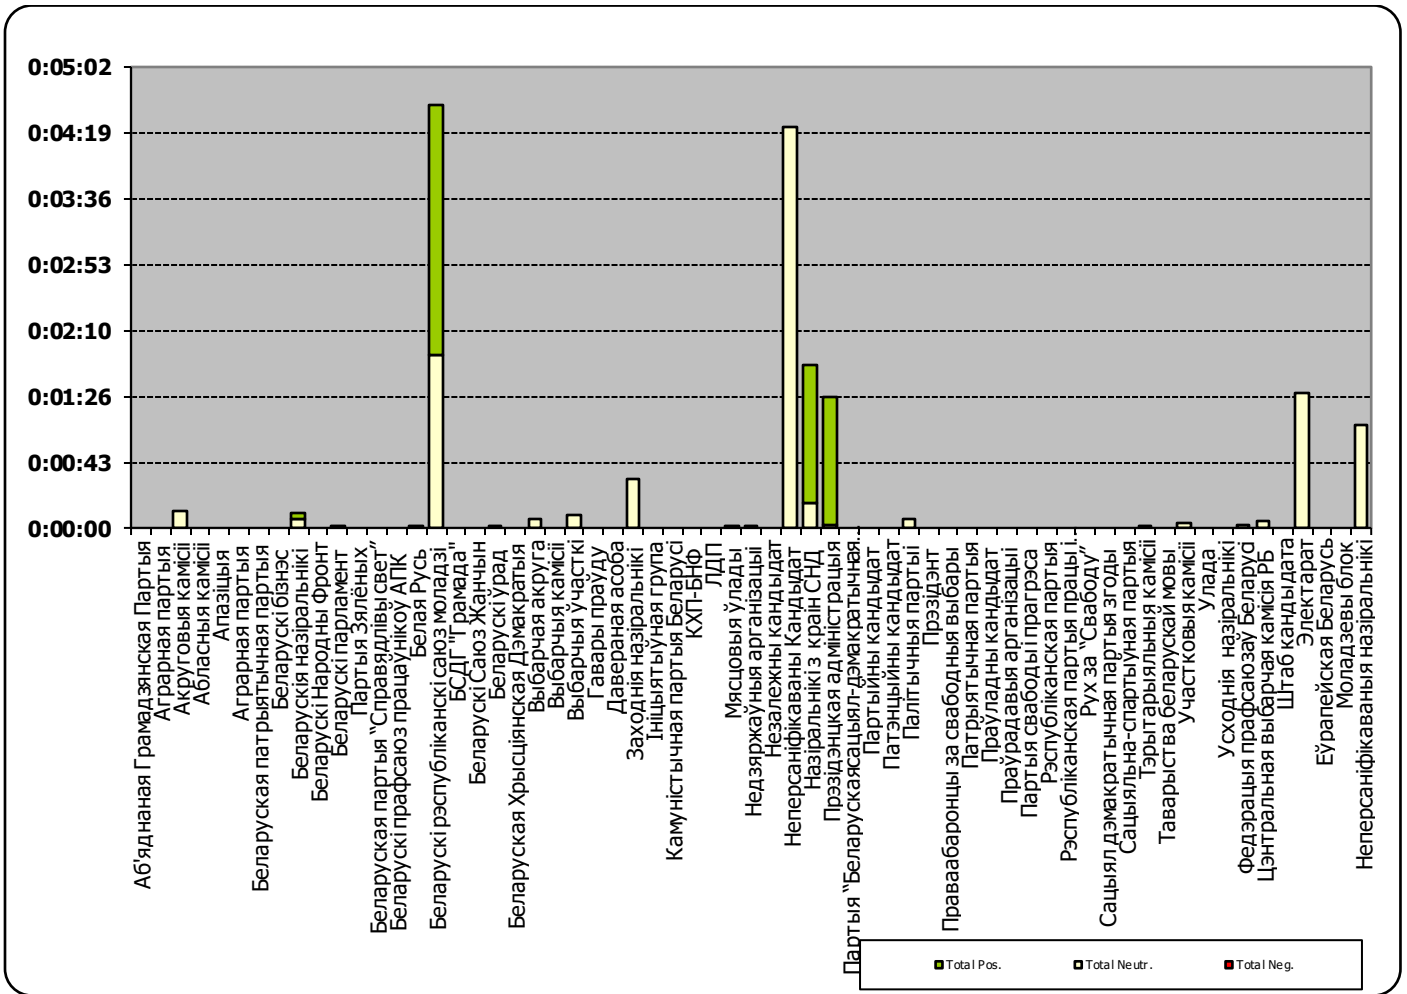

БЕЛАРУСКІЯ ПАРЛАМЕНЦКІЯ ВЫБАРЫ 2019

19.10 - 11.11.2019

TUT.BY

Адзінка вымярэння - колькасць знакаў

TUT.BY Кандыдаты

ОНТ / НАШИ НОВОСТИ

Адзінка вымярэння - секунда, хвіліна, гадзіна (0:02:45)

ОНТ / НАШИ НОВОСТИ

БЕЛАРУСКАЕ РАДЫЁ / РАДЫЁФАКТ

Адзінка вымярэння - секунда, хвіліна, гадзіна (0:02:45)

БЕЛАРУСКАЕ РАДЫЁ / РАДЫЁФАКТ

ЗВЯЗДА

Адзінка вымярэння - см. кв.

ЗВЯЗДА