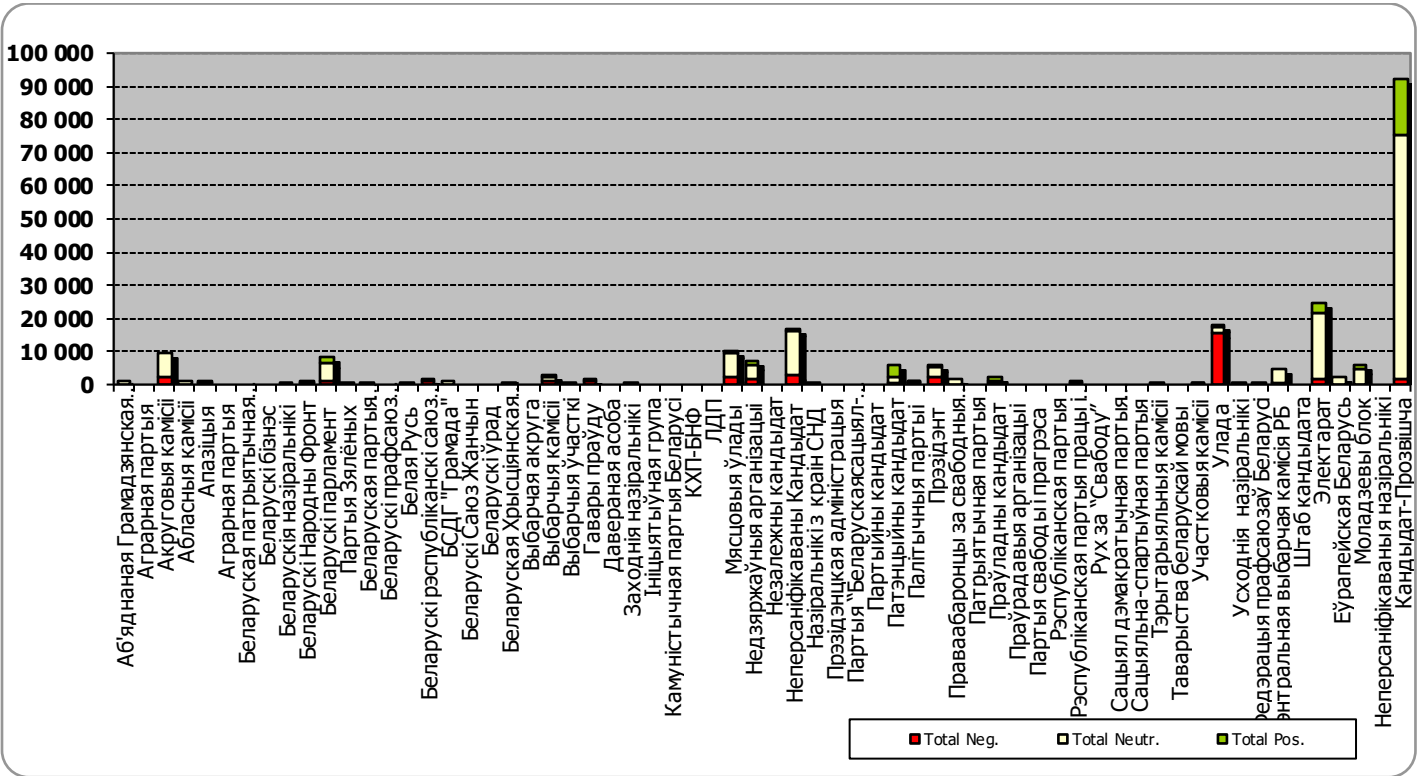

БЕЛАРУСКІЯ ПАРЛАМЕНЦКІЯ ВЫБАРЫ 2019

19.10 - 11.11.2019

TUT.BY

Адзінка вымярэння - колькасць знакаў

TUT.BY Кандыдаты

ОНТ / НАШИ НОВОСТИ

Адзінка вымярэння - секунда, хвіліна, гадзіна (0:02:45)

ОНТ / НАШИ НОВОСТИ

БЕЛАРУСКАЕ РАДЫЁ / РАДЫЁФАКТ

Адзінка вымярэння - секунда, хвіліна, гадзіна (0:02:45)

БЕЛАРУСКАЕ РАДЫЁ / РАДЫЁФАКТ

ЗВЯЗДА

Адзінка вымярэння - см. кв.

ЗВЯЗДА