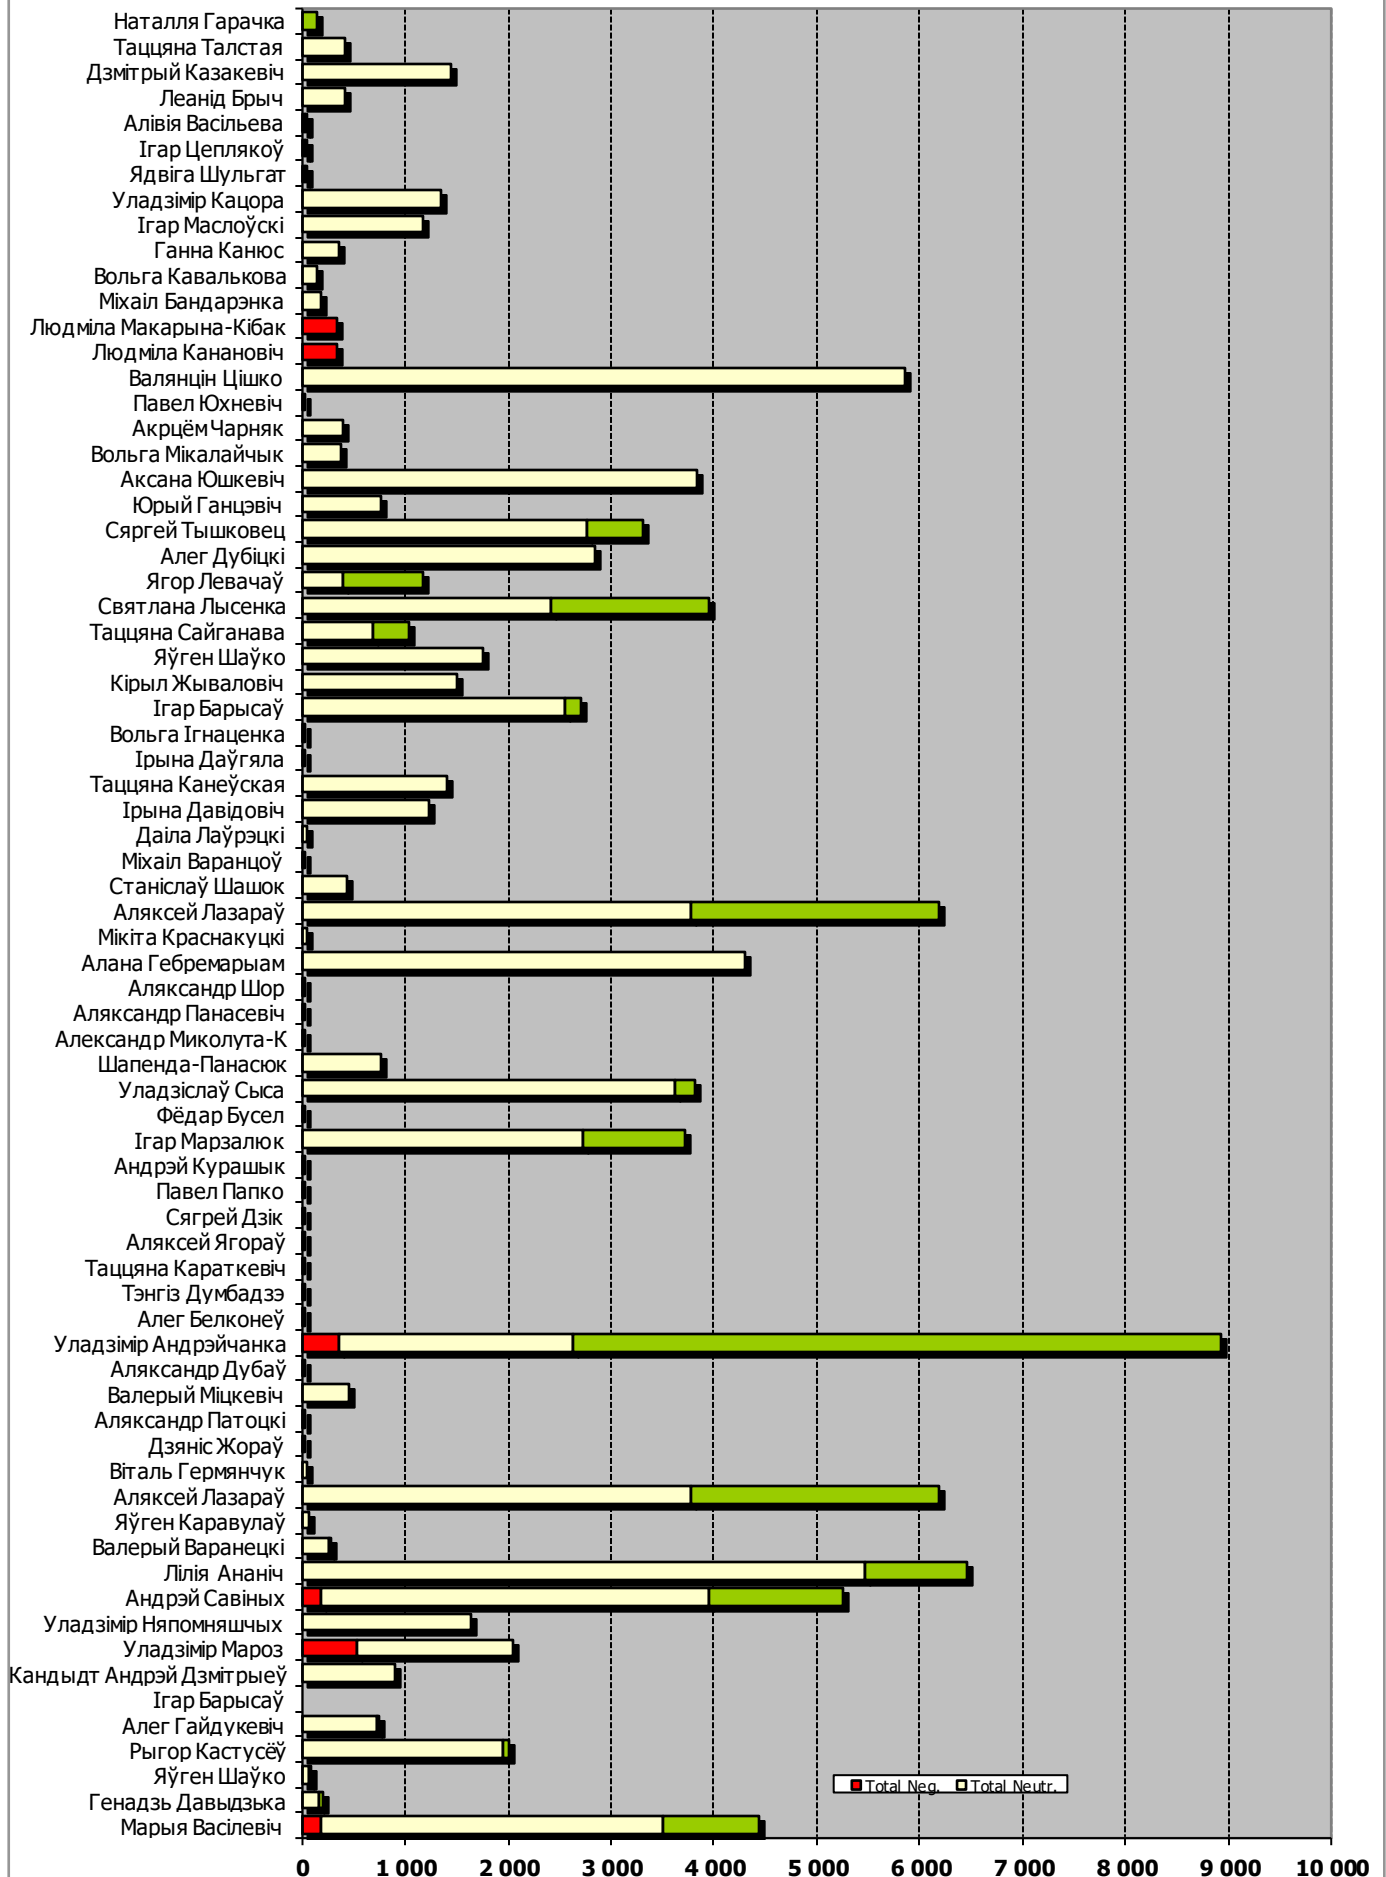

БЕЛАРУСКІЯ ПАРЛАМЕНЦКІЯ ВЫБАРЫ 2019

19.10 - 11.11.2019

TUT.BY

Адзінка вымярэння - колькасць знакаў

TUT.BY Кандыдаты

ОНТ / НАШИ НОВОСТИ

Адзінка вымярэння - секунда, хвіліна, гадзіна (0:02:45)

ОНТ / НАШИ НОВОСТИ

БЕЛАРУСКАЕ РАДЫЁ / РАДЫЁФАКТ

Адзінка вымярэння - секунда, хвіліна, гадзіна (0:02:45)

БЕЛАРУСКАЕ РАДЫЁ / РАДЫЁФАКТ

ЗВЯЗДА

Адзінка вымярэння - см. кв.

ЗВЯЗДА