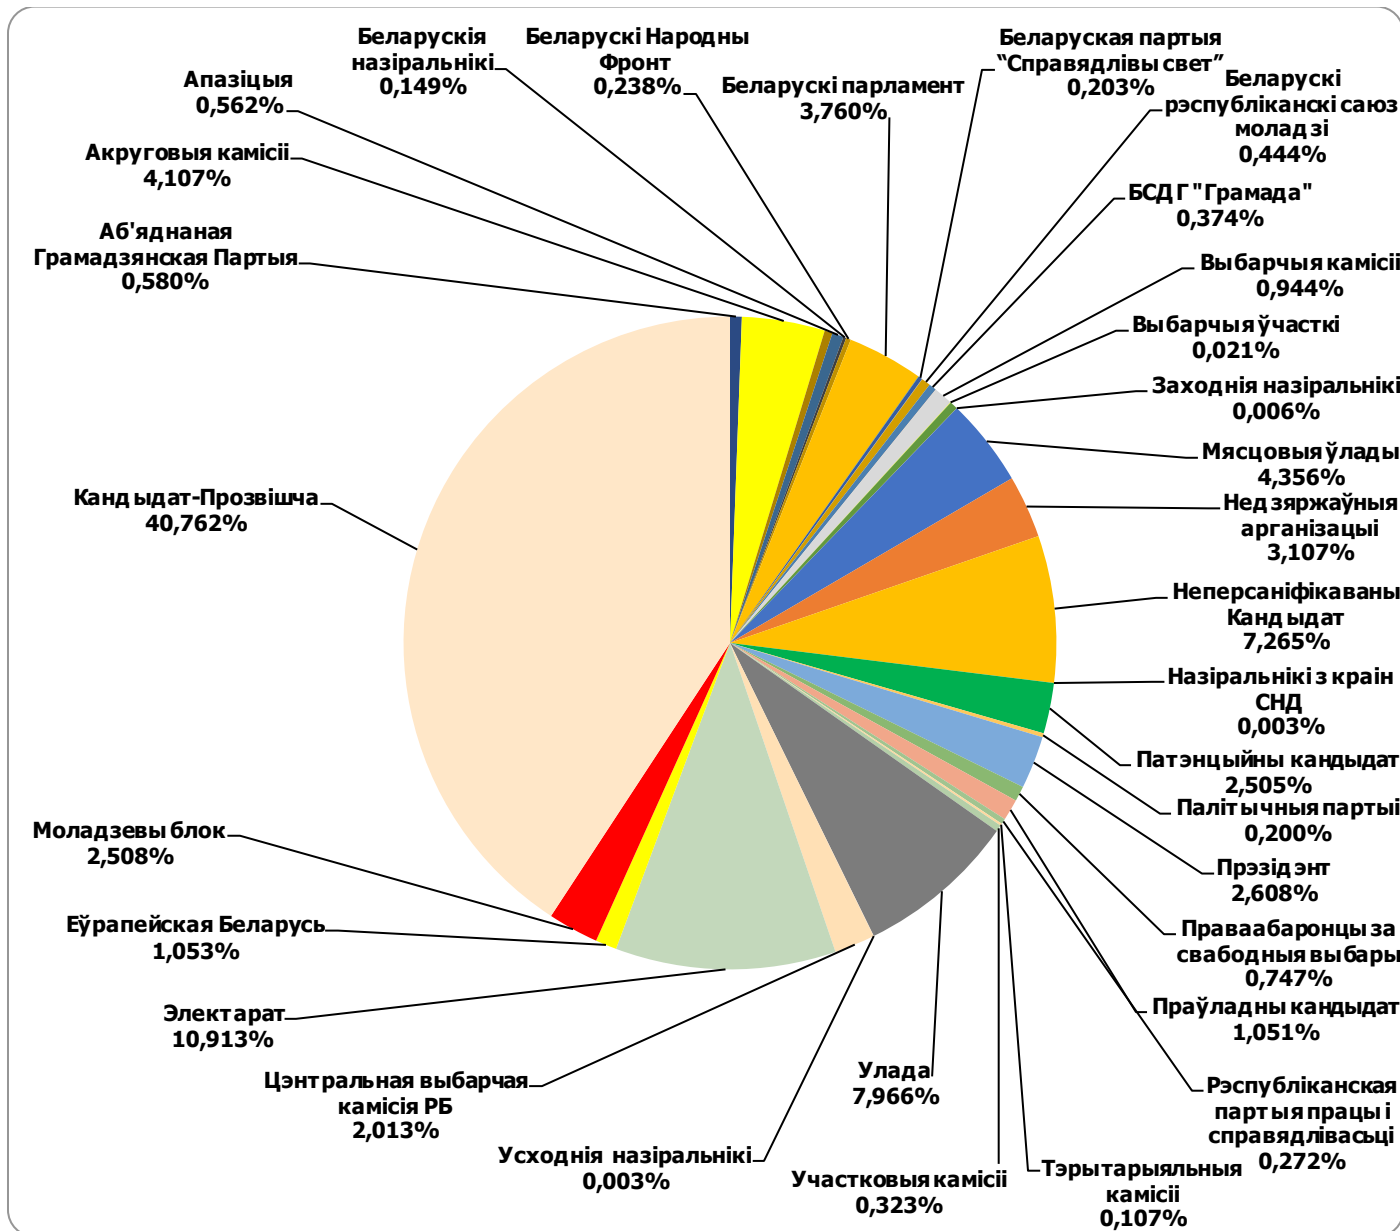

БЕЛАРУСКІЯ ПАРЛАМЕНЦКІЯ ВЫБАРЫ 2019

19.10 - 11.11.2019

TUT.BY

Адзінка вымярэння - колькасць знакаў

TUT.BY Кандыдаты

ОНТ / НАШИ НОВОСТИ

Адзінка вымярэння - секунда, хвіліна, гадзіна (0:02:45)

ОНТ / НАШИ НОВОСТИ

БЕЛАРУСКАЕ РАДЫЁ / РАДЫЁФАКТ

Адзінка вымярэння - секунда, хвіліна, гадзіна (0:02:45)

БЕЛАРУСКАЕ РАДЫЁ / РАДЫЁФАКТ

ЗВЯЗДА

Адзінка вымярэння - см. кв.

ЗВЯЗДА