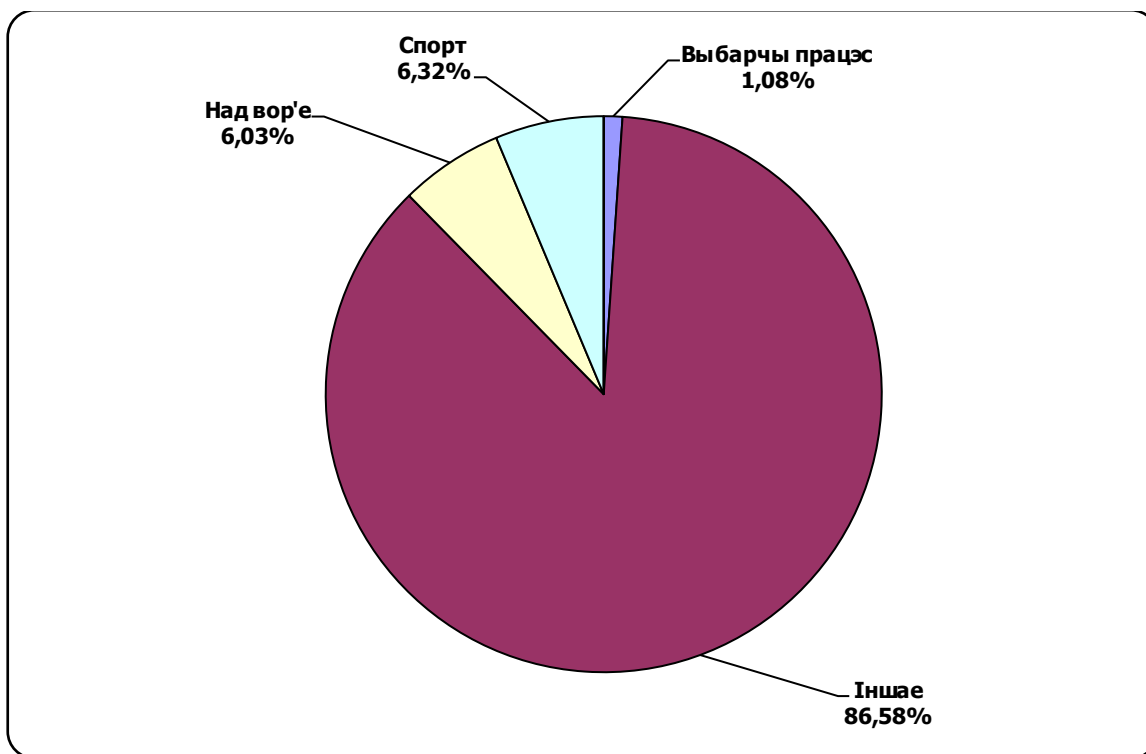

БЕЛАРУСКІЯ ПАРЛАМЕНЦКІЯ ВЫБАРЫ 2019

19.10 - 11.11.2019

TUT.BY

Адзінка вымярэння - колькасць знакаў

TUT.BY Кандыдаты

ОНТ / НАШИ НОВОСТИ

Адзінка вымярэння - секунда, хвіліна, гадзіна (0:02:45)

ОНТ / НАШИ НОВОСТИ

БЕЛАРУСКАЕ РАДЫЁ / РАДЫЁФАКТ

Адзінка вымярэння - секунда, хвіліна, гадзіна (0:02:45)

БЕЛАРУСКАЕ РАДЫЁ / РАДЫЁФАКТ

ЗВЯЗДА

Адзінка вымярэння - см. кв.

ЗВЯЗДА