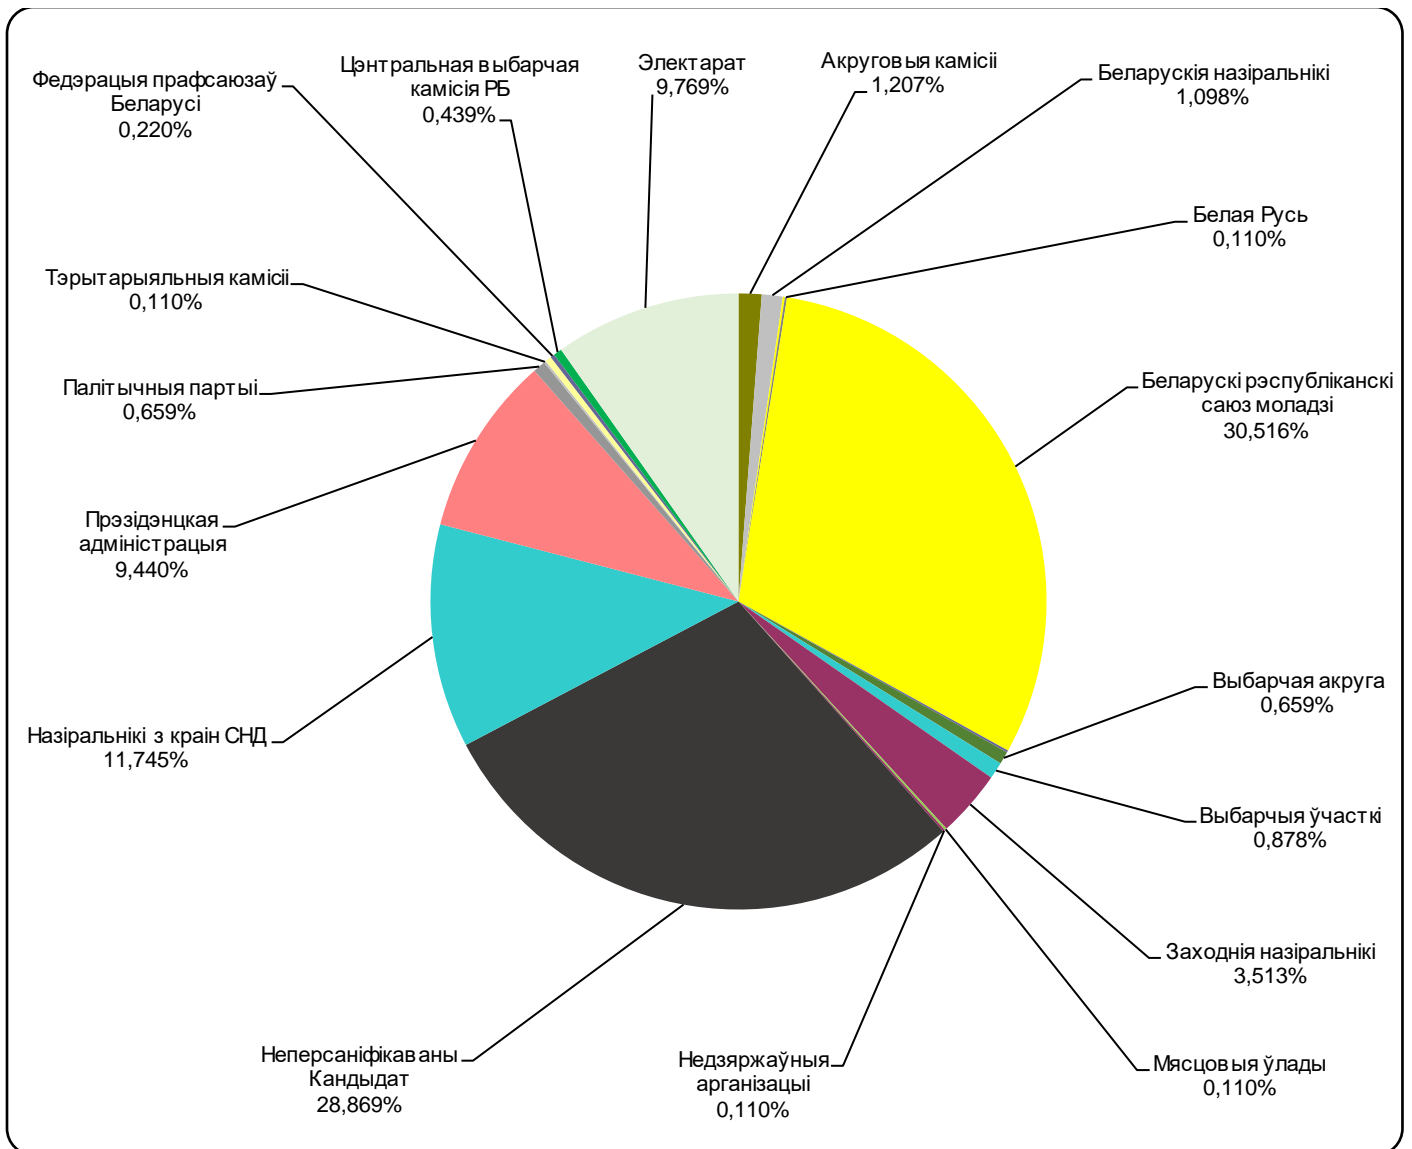

БЕЛАРУСКІЯ ПАРЛАМЕНЦКІЯ ВЫБАРЫ 2019

19.10 - 11.11.2019

TUT.BY

Адзінка вымярэння - колькасць знакаў

TUT.BY Кандыдаты

ОНТ / НАШИ НОВОСТИ

Адзінка вымярэння - секунда, хвіліна, гадзіна (0:02:45)

ОНТ / НАШИ НОВОСТИ

БЕЛАРУСКАЕ РАДЫЁ / РАДЫЁФАКТ

Адзінка вымярэння - секунда, хвіліна, гадзіна (0:02:45)

БЕЛАРУСКАЕ РАДЫЁ / РАДЫЁФАКТ

ЗВЯЗДА

Адзінка вымярэння - см. кв.

ЗВЯЗДА