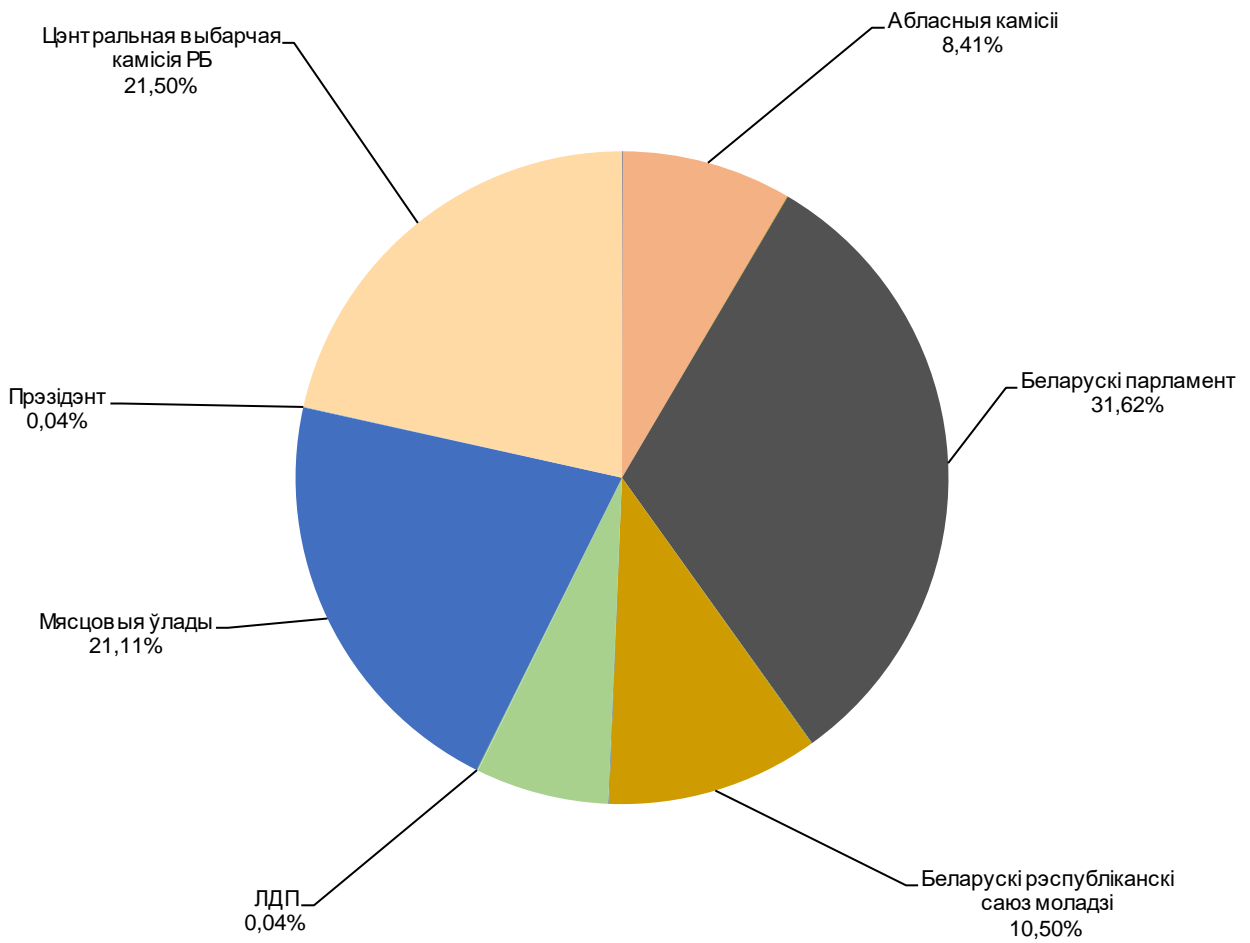

БЕЛАРУСКАЕ РАДЫЁ / РАДЫЁФАКТ

Адзінка вымярэння - секунда, хвіліна, гадзіна (0:02:45)

БЕЛАРУСКАЕ РАДЫЁ / РАДЫЁФАКТ

ЗВЯЗДА

Адзінка вымярэння - см. кв.

ЗВЯЗДА