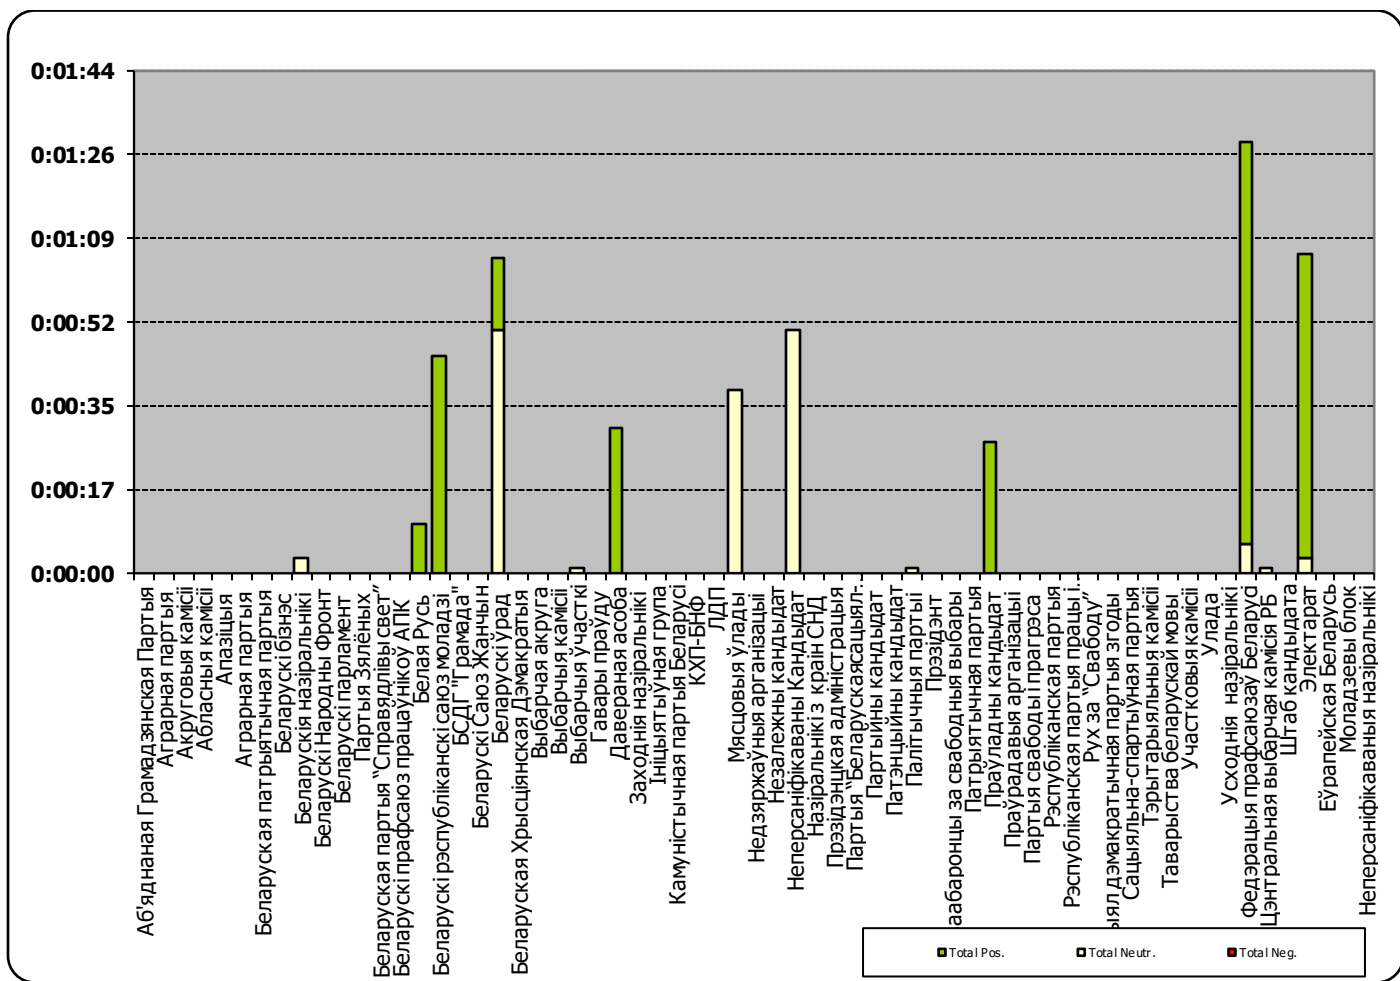

БЕЛАРУСКІЯ ПАРЛАМЕНЦКІЯ ВЫБАРЫ 2019

19.10 - 11.11.2019

TUT.BY

Адзінка вымярэння - колькасць знакаў

TUT.BY Кандыдаты

ОНТ / НАШИ НОВОСТИ

Адзінка вымярэння - секунда, хвіліна, гадзіна (0:02:45)

ОНТ / НАШИ НОВОСТИ

БЕЛАРУСКАЕ РАДЫЁ / РАДЫЁФАКТ

Адзінка вымярэння - секунда, хвіліна, гадзіна (0:02:45)

БЕЛАРУСКАЕ РАДЫЁ / РАДЫЁФАКТ

ЗВЯЗДА

Адзінка вымярэння - см. кв.

ЗВЯЗДА