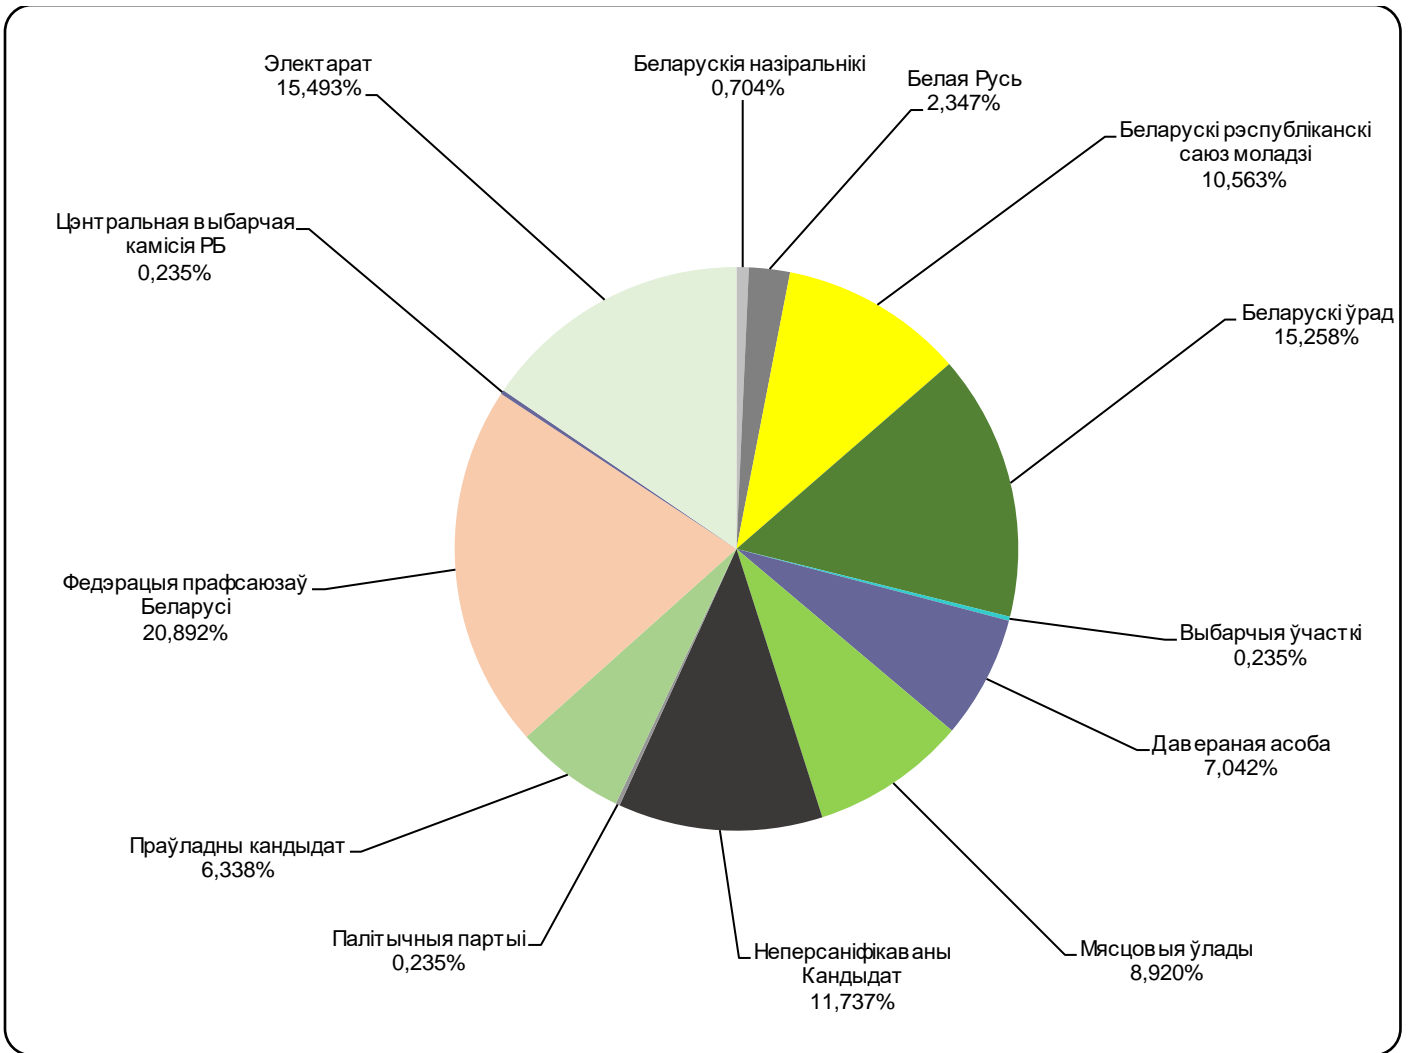

БЕЛАРУСКІЯ ПАРЛАМЕНЦКІЯ ВЫБАРЫ 2019

19.10 - 11.11.2019

TUT.BY

Адзінка вымярэння - колькасць знакаў

TUT.BY Кандыдаты

ОНТ / НАШИ НОВОСТИ

Адзінка вымярэння - секунда, хвіліна, гадзіна (0:02:45)

ОНТ / НАШИ НОВОСТИ

БЕЛАРУСКАЕ РАДЫЁ / РАДЫЁФАКТ

Адзінка вымярэння - секунда, хвіліна, гадзіна (0:02:45)

БЕЛАРУСКАЕ РАДЫЁ / РАДЫЁФАКТ

ЗВЯЗДА

Адзінка вымярэння - см. кв.

ЗВЯЗДА