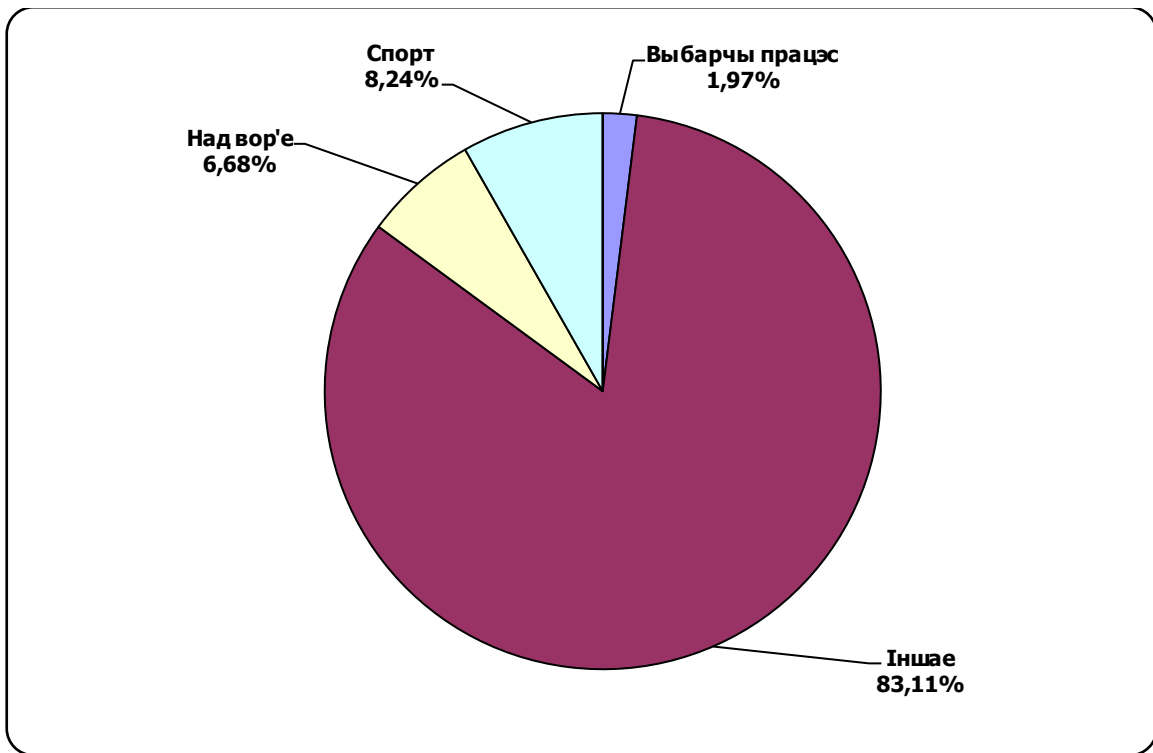

БЕЛАРУСКІЯ ПАРЛАМЕНЦКІЯ ВЫБАРЫ 2019

19.10 - 11.11.2019

TUT.BY

Адзінка вымярэння - колькасць знакаў

TUT.BY Кандыдаты

ОНТ / НАШИ НОВОСТИ

Адзінка вымярэння - секунда, хвіліна, гадзіна (0:02:45)

ОНТ / НАШИ НОВОСТИ

БЕЛАРУСКАЕ РАДЫЁ / РАДЫЁФАКТ

Адзінка вымярэння - секунда, хвіліна, гадзіна (0:02:45)

БЕЛАРУСКАЕ РАДЫЁ / РАДЫЁФАКТ

ЗВЯЗДА

Адзінка вымярэння - см. кв.

ЗВЯЗДА