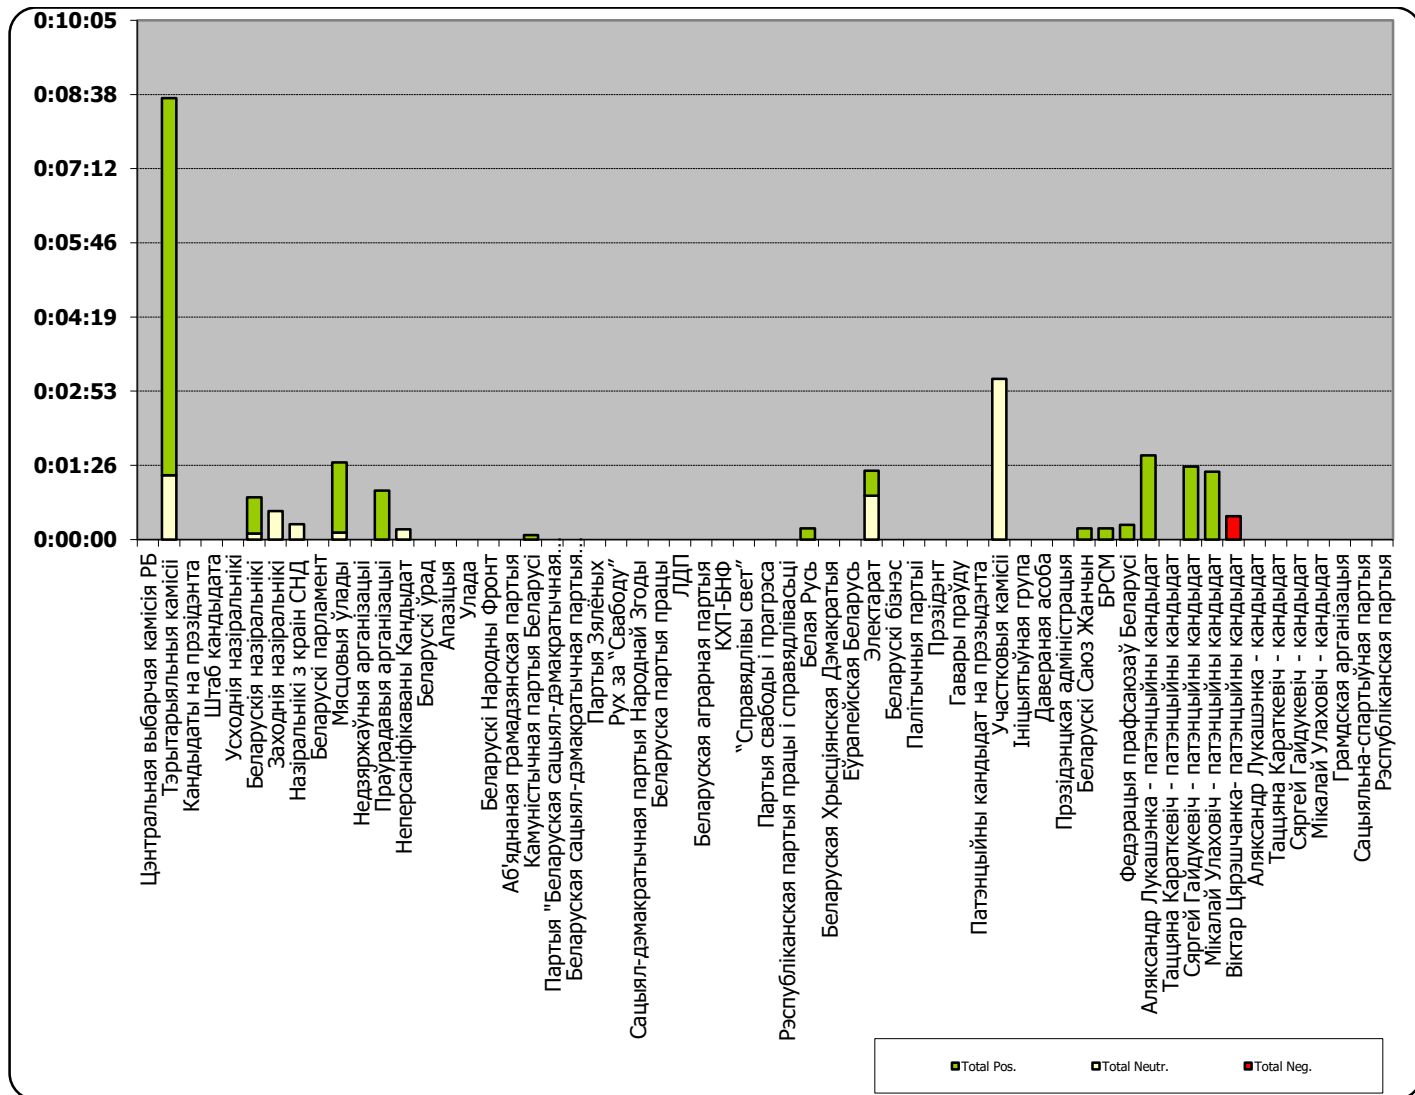

БЕЛАРУСКІЯ ПРЭЗІДЭНЦКІЯ ВЫБАРЫ 2015

31.08.2015-19.09.2015

БТ1. ГЛАВНЫЙ ЭФИР

Адзінка вымярэння - секунда, хвіліна, гадзіна (0:02:45)

БЕЛАРУСКІЯ ПРЭЗІДЭНЦКІЯ ВЫБАРЫ 2015

31.08.2015-19.09.2015

АБЛАСНОЕ РАДЫЁ “Магілёў”. НАВІНЫ

Адзінка вымярэння - секунда, хвіліна, гадзіна (0:02:45)

БЕЛАРУСКІЯ ПРЭЗІДЭНЦКІЯ ВЫБАРЫ 2015

31.08.2015-19.09.2015

БЕЛАРУСЬ СЕГОДНЯ

Адзінка вымярэння - см. кв.

БЕЛАРУСКІЯ ПРЭЗІДЭНЦКІЯ ВЫБАРЫ 2015

31.08.2015-19.09.2015