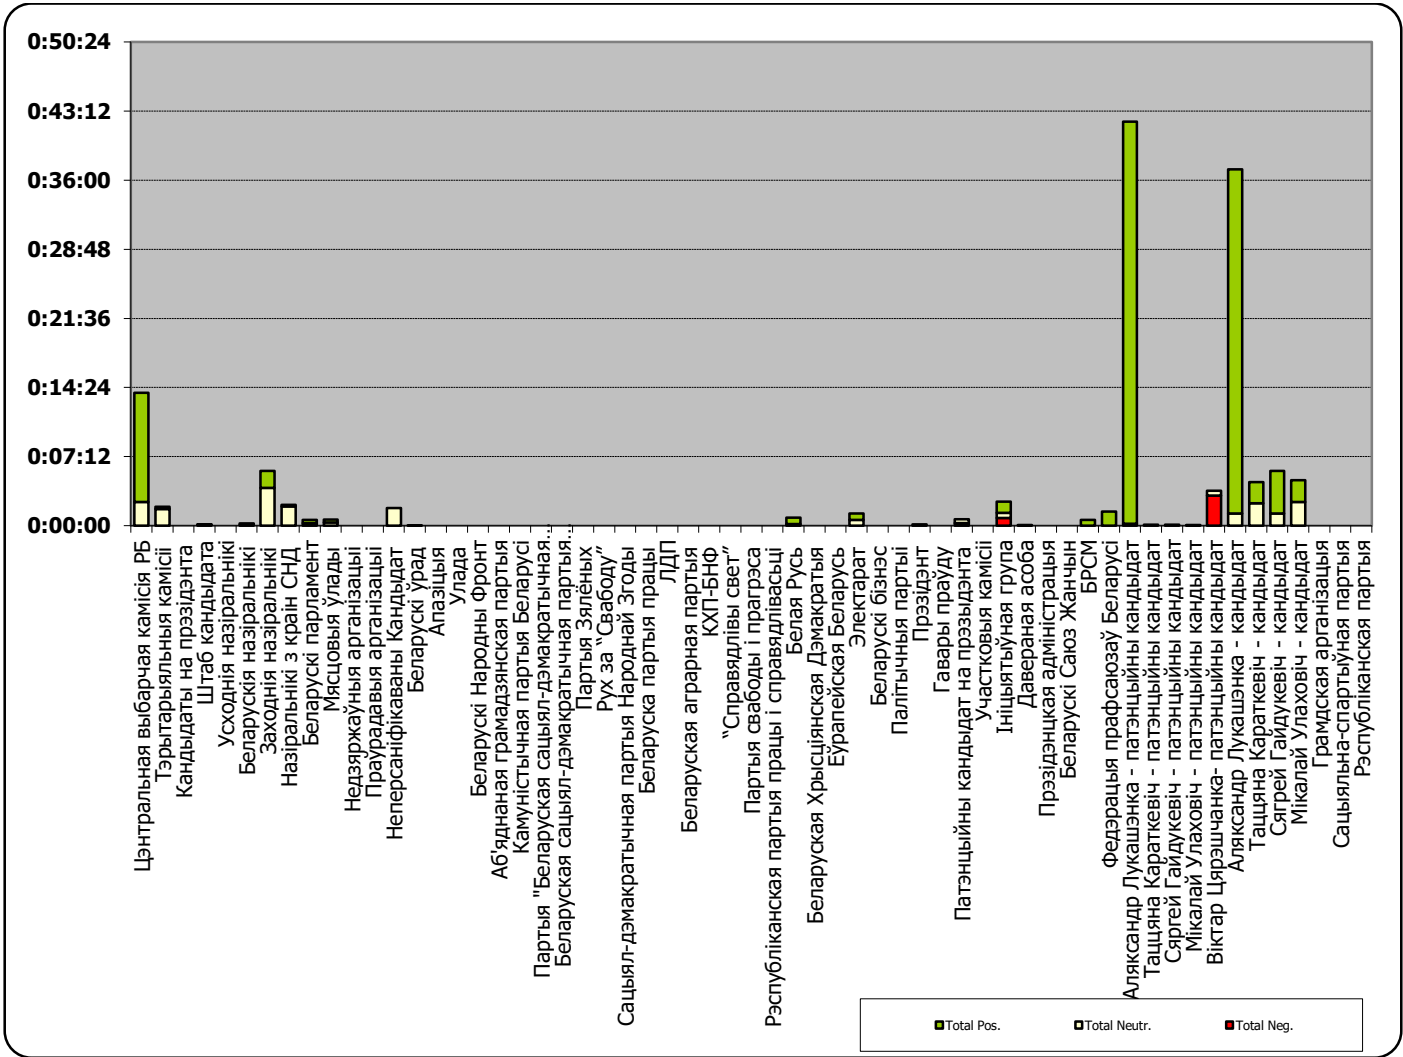

БЕЛАРУСКІЯ ПРЭЗІДЭНЦІЯ ВЫБАРЫ 2015

31.08.2015-19.09.2015

БТ1. ПАНАРАМА

Адзінка вымярэння - секунда, хвіліна, гадзіна (0:02:45)

БЕЛАРУСКІЯ ПРЭЗІДЭНЦІЯ ВЫБАРЫ 2015

31.08.2015-19.09.2015

ОНТ. НАШИ НОВОСТИ

Адзінка вымярэння - секунда, хвіліна, гадзіна (0:02:45)

БЕЛАРУСКІЯ ПРЭЗІДЭНЦКІЯ ВЫБАРЫ 2015

31.08.2015-19.09.2015

БТ1. ГЛАВНЫЙ ЭФИР

Адзінка вымярэння - секунда, хвіліна, гадзіна (0:02:45)

БЕЛАРУСКІЯ ПРЭЗІДЭНЦКІЯ ВЫБАРЫ 2015

31.08.2015-19.09.2015

АБЛАСНОЕ РАДЫЁ “Магілёў”. НАВІНЫ

Адзінка вымярэння - секунда, хвіліна, гадзіна (0:02:45)

БЕЛАРУСКІЯ ПРЭЗІДЭНЦКІЯ ВЫБАРЫ 2015

31.08.2015-19.09.2015

БЕЛАРУСЬ СЕГОДНЯ

Адзінка вымярэння - см. кв.

БЕЛАРУСКІЯ ПРЭЗІДЭНЦКІЯ ВЫБАРЫ 2015

31.08.2015-19.09.2015