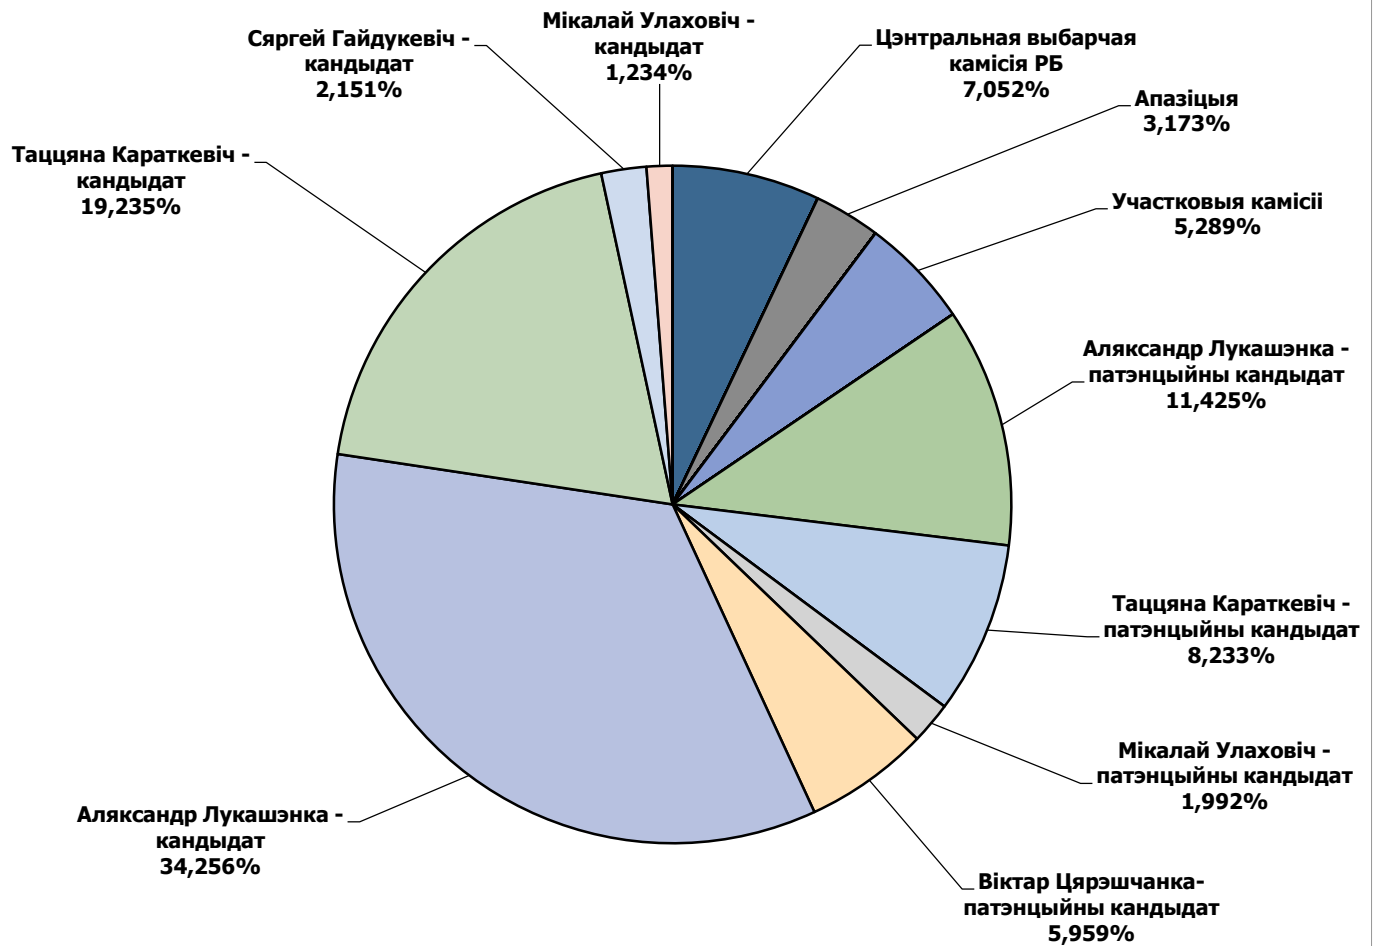

БЕЛТА.BY

Адзінка вымярэння - см. кв.

БЕЛАРУСКІЯ ПРЭЗІДЭНЦІЯ ВЫБАРЫ 2015

31.08.2015-19.09.2015

NAVINY.BY

Адзінка вымярэння - см. кв.

БЕЛАРУСКІЯ ПРЭЗІДЭНЦКІЯ ВЫБАРЫ 2015

31.08.2015-19.09.2015

НАРОДНАЯ ВОЛЯ

Адзінка вымярэння - см. кв.

БЕЛАРУСКІЯ ПРЭЗІДЭНЦКІЯ ВЫБАРЫ 2015

31.08.2015-19.09.2015

НАША НІВА

Адзінка вымярэння - см. кв.

БЕЛАРУСКІЯ ПРЭЗІДЭНЦКІЯ ВЫБАРЫ 2015

31.08.2015-19.09.2015

КОМСАМОЛЬСКАЯ ПРАВДА

Адзінка вымярэння - см. кв.

БЕЛАРУСКІЯ ПРЭЗІДЭНЦІЯ ВYБАРЫ 2015

31.08.2015-19.09.2015

МОГИЛЁВСКАЯ ПРАВДА

Адзінка вымярэння - см. кв.

БЕЛАРУСКІЯ ПРЭЗІДЭНЦІЯ ВЫБАРЫ 2015

31.08.2015-19.09.2015