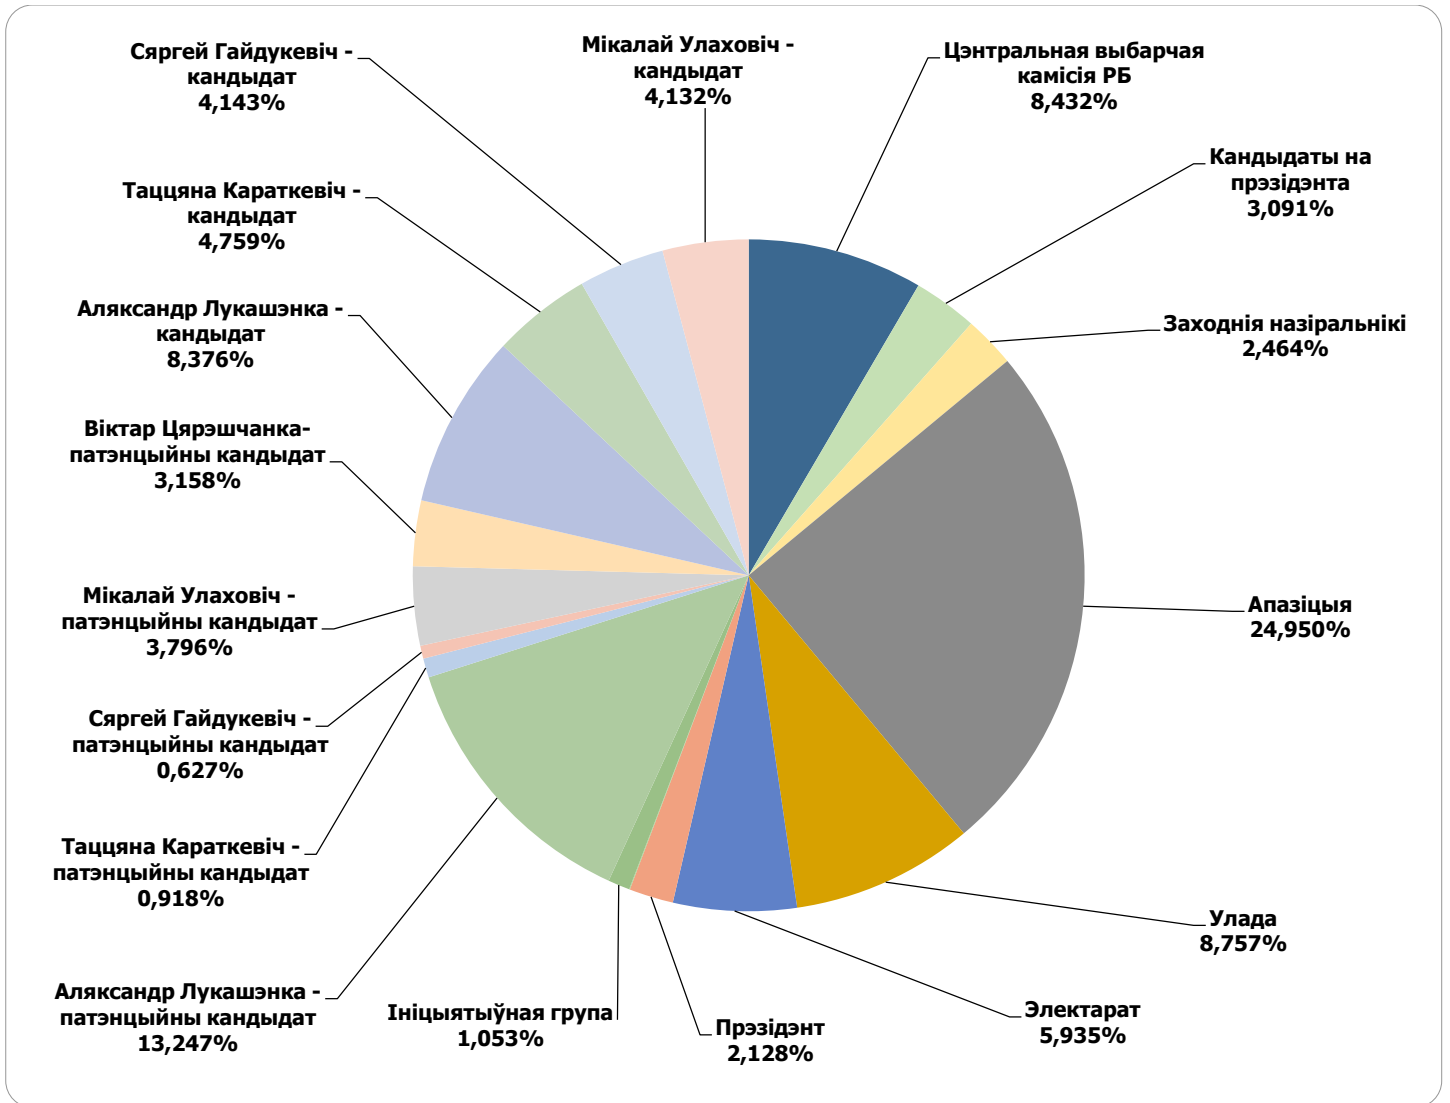

Адзінка вымярэння - секунда, хвіліна, гадзіна (0:02:45)

БЕЛАРУСКІЯ ПРЭЗІДЭНЦКІЯ ВЫБАРЫ 2015

31.08.2015-19.09.2015

БЕЛАРУСЬ СЕГОДНЯ

Адзінка вымярэння - см. кв.

БЕЛАРУСКІЯ ПРЭЗІДЭНЦКІЯ ВЫБАРЫ 2015

31.08.2015-19.09.2015

БЕЛТА.BY

Адзінка вымярэння - см. кв.

БЕЛАРУСКІЯ ПРЭЗІДЭНЦІЯ ВЫБАРЫ 2015

31.08.2015-19.09.2015

NAVINY.BY

Адзінка вымярэння - см. кв.

БЕЛАРУСКІЯ ПРЭЗІДЭНЦКІЯ ВЫБАРЫ 2015

31.08.2015-19.09.2015

НАРОДНАЯ ВОЛЯ

Адзінка вымярэння - см. кв.

БЕЛАРУСКІЯ ПРЭЗІДЭНЦКІЯ ВЫБАРЫ 2015

31.08.2015-19.09.2015

НАША НІВА

Адзінка вымярэння - см. кв.

БЕЛАРУСКІЯ ПРЭЗІДЭНЦКІЯ ВЫБАРЫ 2015

31.08.2015-19.09.2015