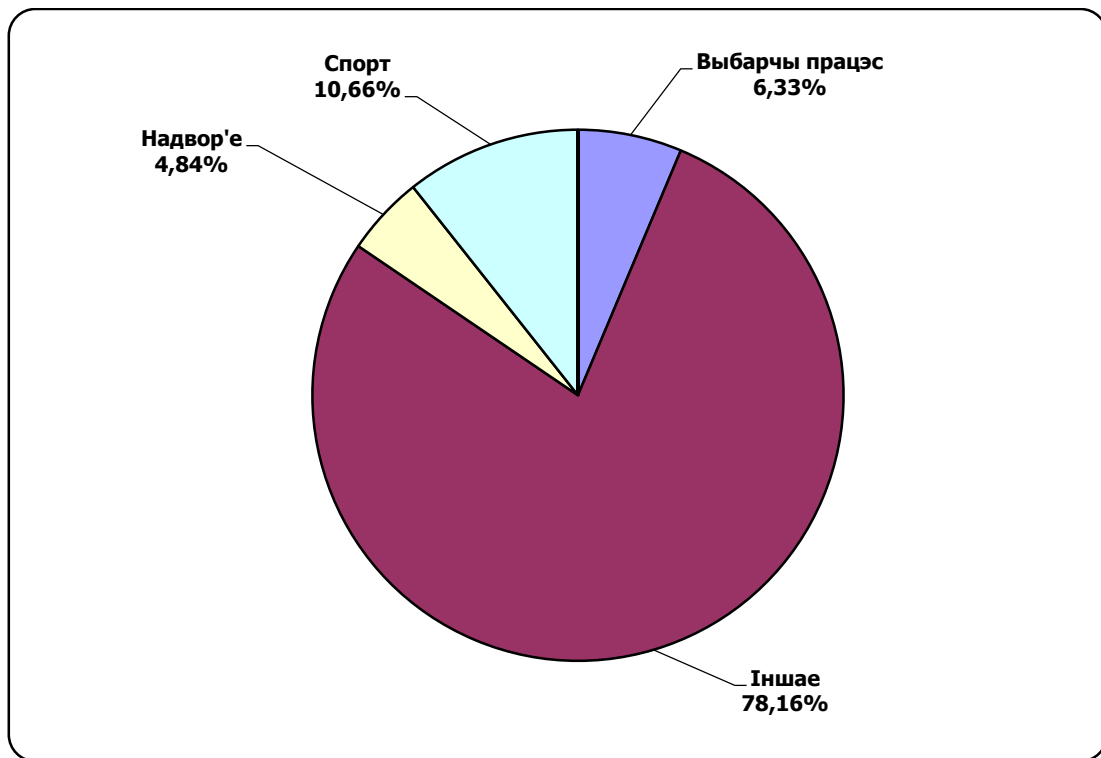

БЕЛАРУСКІЯ ПРЭЗІДЭНЦІЯ ВЫБАРЫ 2015

31.08.2015-19.09.2015

БТ1. ПАНАРАМА

Адзінка вымярэння - секунда, хвіліна, гадзіна (0:02:45)

БЕЛАРУСКІЯ ПРЭЗІДЭНЦІЯ ВЫБАРЫ 2015

31.08.2015-19.09.2015

ОНТ. НАШИ НОВОСТИ

Адзінка вымярэння - секунда, хвіліна, гадзіна (0:02:45)

БЕЛАРУСКІЯ ПРЭЗІДЭНЦКІЯ ВЫБАРЫ 2015

31.08.2015-19.09.2015

БТ1. ГЛАВНЫЙ ЭФИР

Адзінка вымярэння - секунда, хвіліна, гадзіна (0:02:45)

БЕЛАРУСКІЯ ПРЭЗІДЭНЦКІЯ ВЫБАРЫ 2015

31.08.2015-19.09.2015

АБЛАСНОЕ РАДЫЁ “Магілёў”. НАВІНЫ