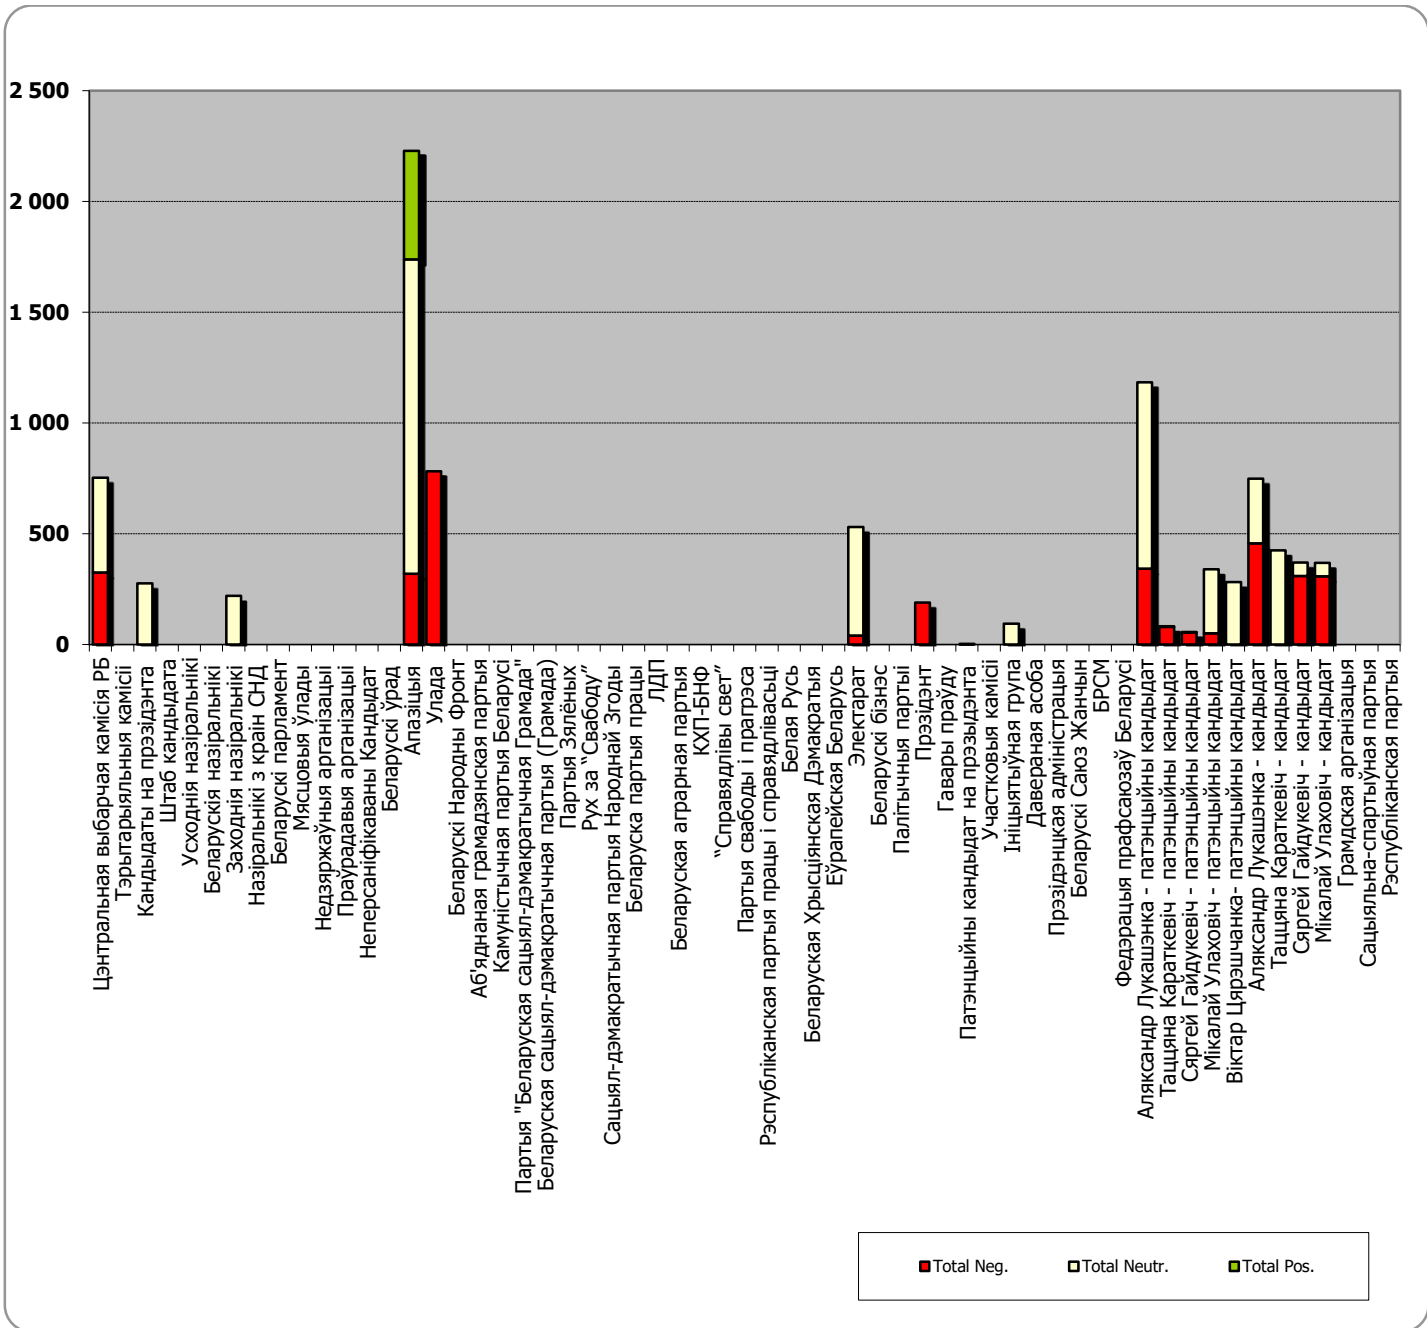

Адзінка вымярэння - секунда, хвіліна, гадзіна (0:02:45)

БЕЛАРУСКІЯ ПРЭЗІДЭНЦКІЯ ВЫБАРЫ 2015

31.08.2015-19.09.2015

БЕЛАРУСЬ СЕГОДНЯ

Адзінка вымярэння - см. кв.

БЕЛАРУСКІЯ ПРЭЗІДЭНЦКІЯ ВЫБАРЫ 2015

31.08.2015-19.09.2015

БЕЛТА.BY

Адзінка вымярэння - см. кв.

БЕЛАРУСКІЯ ПРЭЗІДЭНЦІЯ ВЫБАРЫ 2015

31.08.2015-19.09.2015

NAVINY.BY

Адзінка вымярэння - см. кв.

БЕЛАРУСКІЯ ПРЭЗІДЭНЦКІЯ ВЫБАРЫ 2015

31.08.2015-19.09.2015

НАРОДНАЯ ВОЛЯ

Адзінка вымярэння - см. кв.

БЕЛАРУСКІЯ ПРЭЗІДЭНЦКІЯ ВЫБАРЫ 2015

31.08.2015-19.09.2015

НАША НІВА

Адзінка вымярэння - см. кв.

БЕЛАРУСКІЯ ПРЭЗІДЭНЦКІЯ ВЫБАРЫ 2015

31.08.2015-19.09.2015