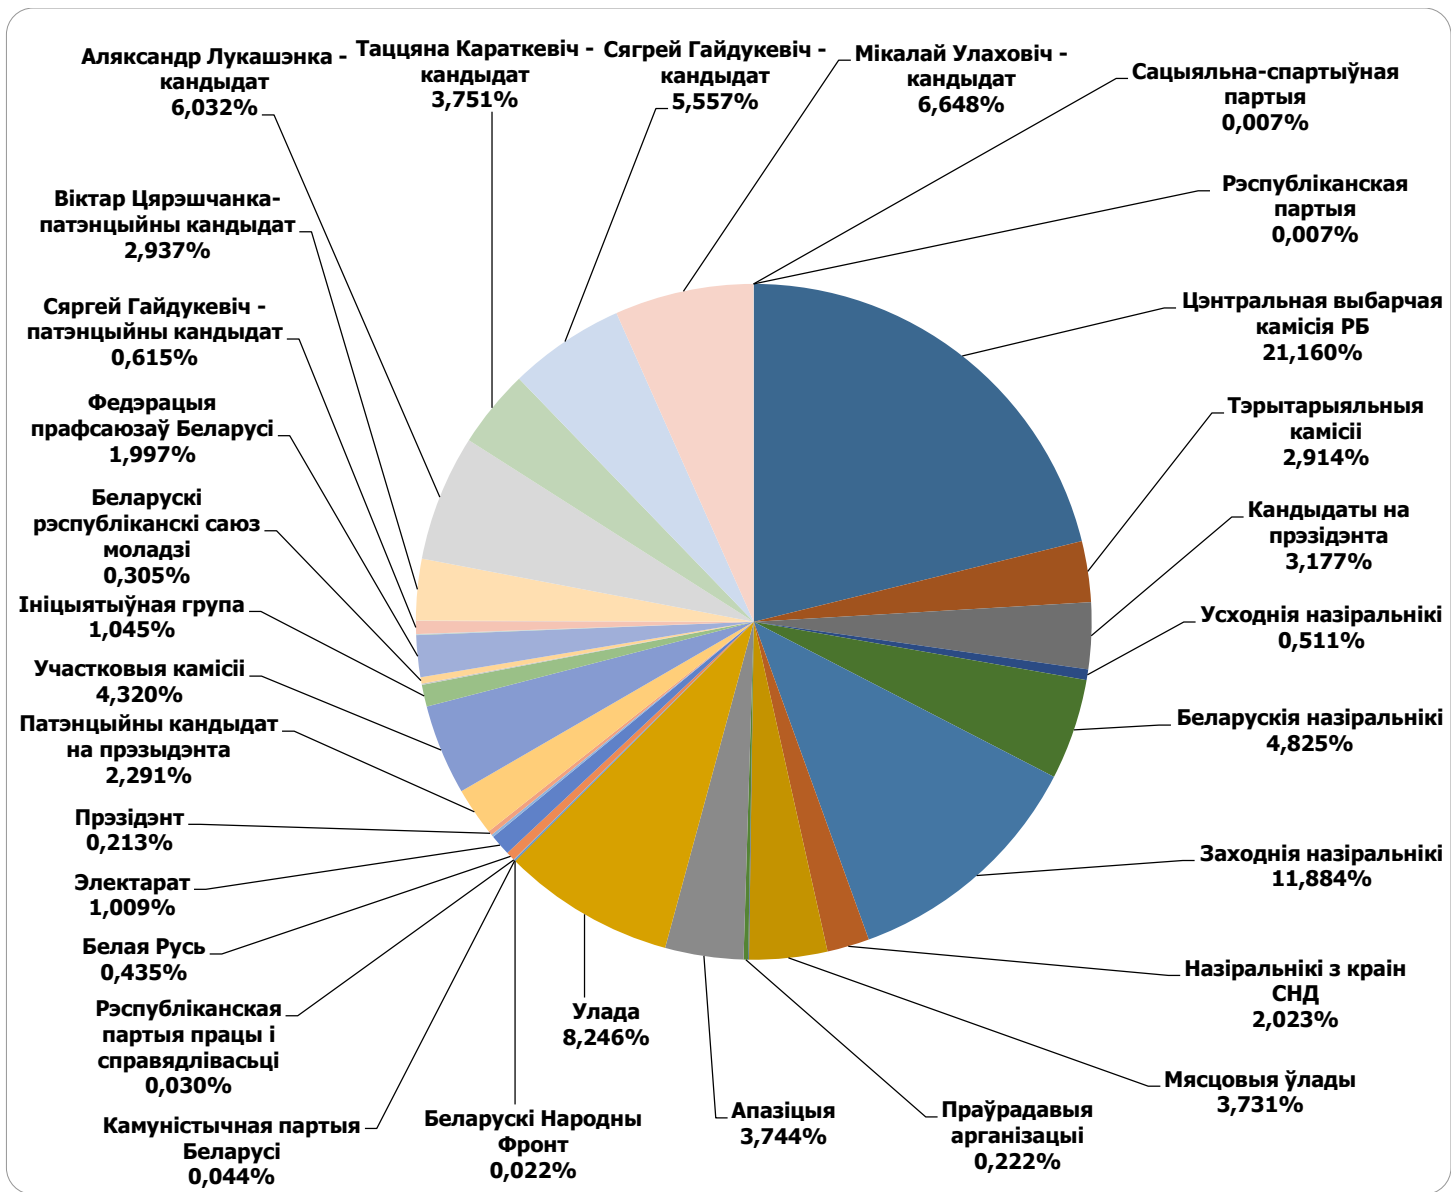

БЕЛАРУСКІЯ ПРЭЗІДЭНЦКІЯ ВЫБАРЫ 2015

31.08.2015-19.09.2015

БЕЛТА.BY

Адзінка вымярэння - см. кв.