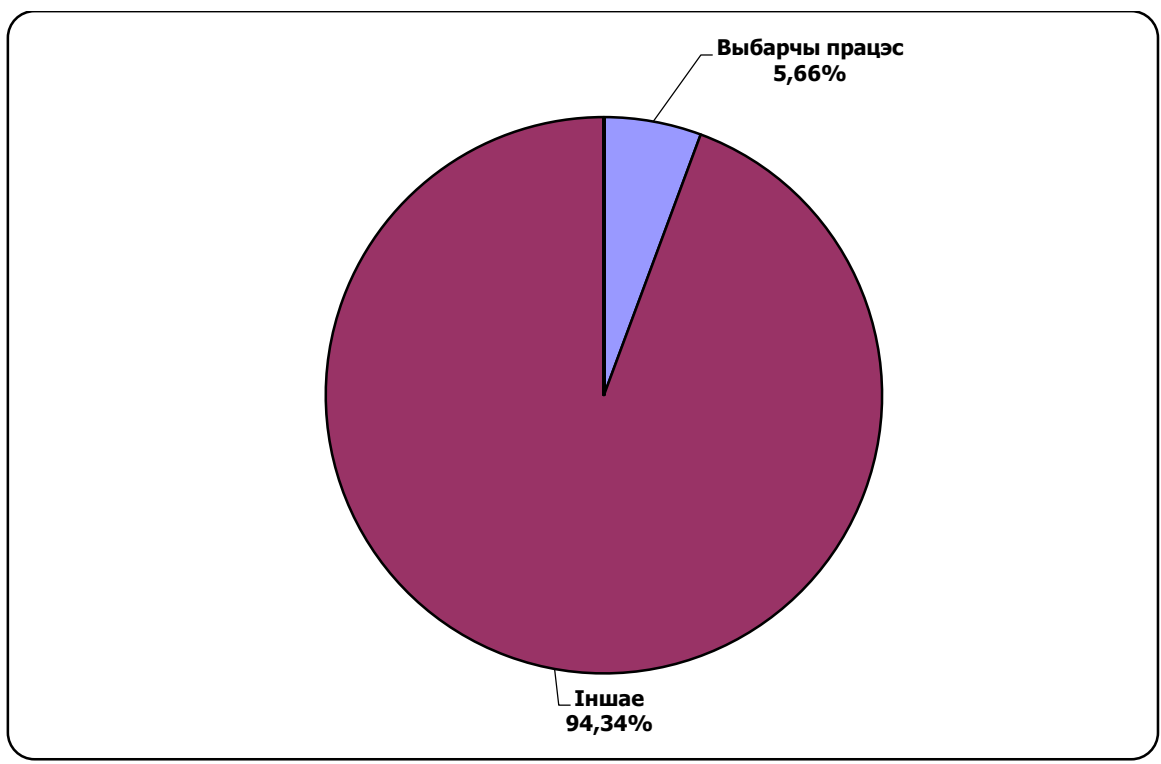

БЕЛАРУСКІЯ ПРЭЗІДЭНЦІЯ ВЫБАРЫ 2015

31.08.2015-19.09.2015

БТ1. ПАНАРАМА

Адзінка вымярэння - секунда, хвіліна, гадзіна (0:02:45)

БЕЛАРУСКІЯ ПРЭЗІДЭНЦІЯ ВЫБАРЫ 2015

31.08.2015-19.09.2015

ОНТ. НАШИ НОВОСТИ

Адзінка вымярэння - секунда, хвіліна, гадзіна (0:02:45)

БЕЛАРУСКІЯ ПРЭЗІДЭНЦКІЯ ВЫБАРЫ 2015

31.08.2015-19.09.2015

БТ1. ГЛАВНЫЙ ЭФИР

Адзінка вымярэння - секунда, хвіліна, гадзіна (0:02:45)

БЕЛАРУСКІЯ ПРЭЗІДЭНЦКІЯ ВЫБАРЫ 2015

31.08.2015-19.09.2015

АБЛАСНОЕ РАДЫЁ “Магілёў”. НАВІНЫ