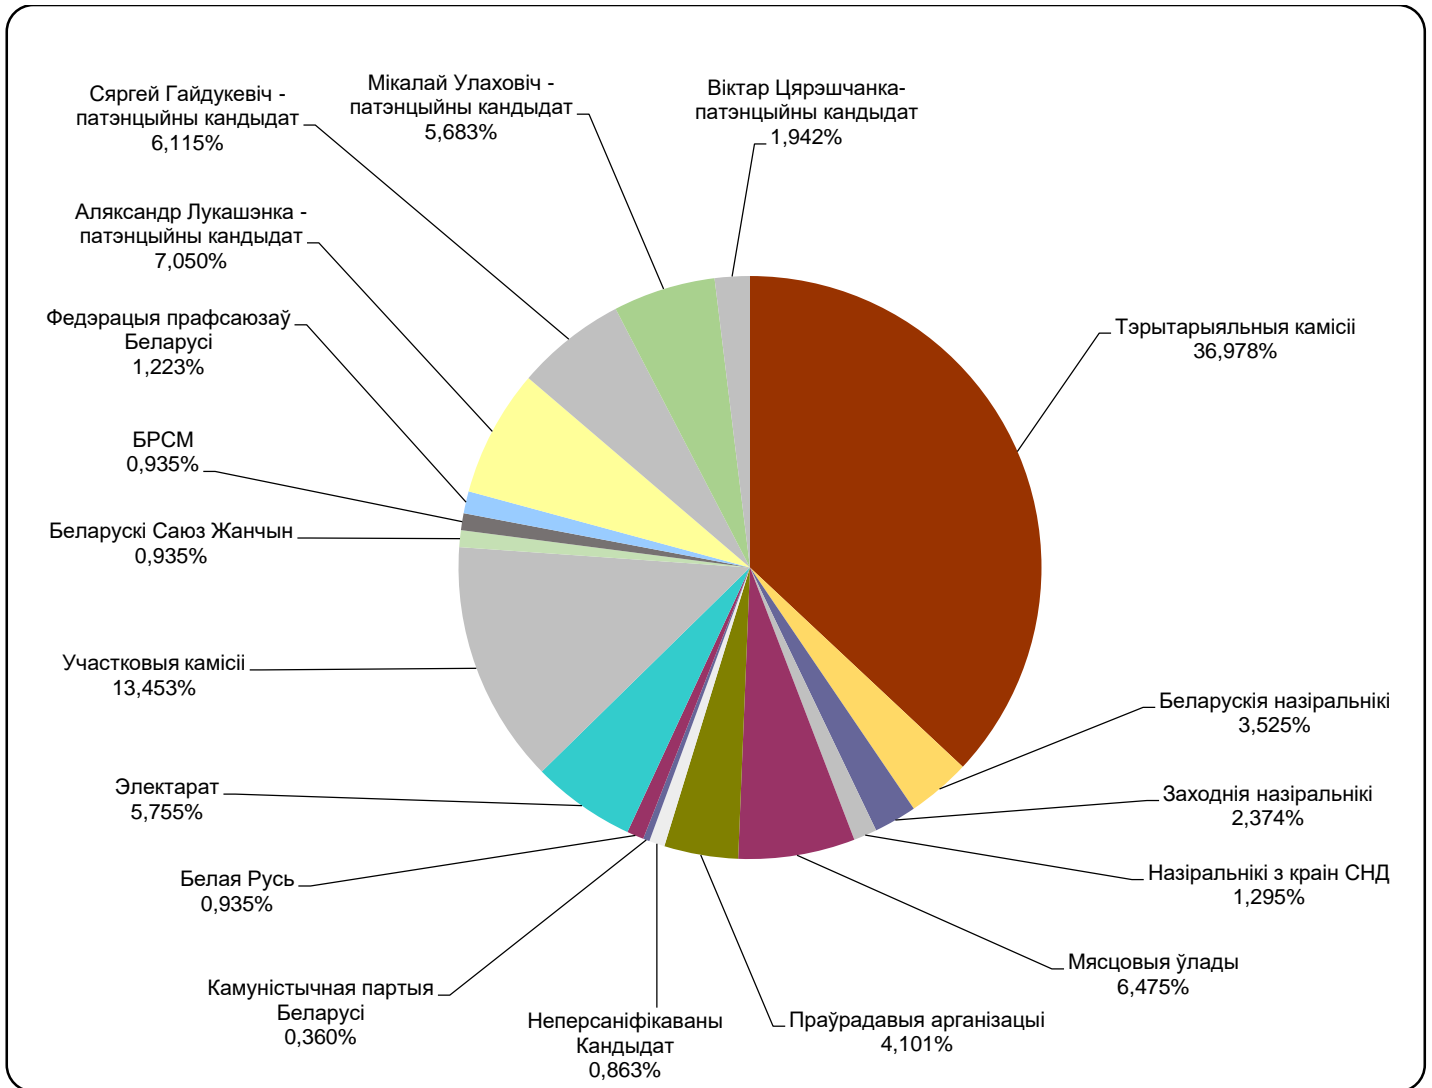

БЕЛАРУСКІЯ ПРЭЗІДЭНЦКІЯ ВЫБАРЫ 2015

31.08.2015-19.09.2015

БТ1. ГЛАВНЫЙ ЭФИР

Адзінка вымярэння - секунда, хвіліна, гадзіна (0:02:45)

БЕЛАРУСКІЯ ПРЭЗІДЭНЦКІЯ ВЫБАРЫ 2015

31.08.2015-19.09.2015

АБЛАСНОЕ РАДЫЁ “Магілёў”. НАВІНЫ

Адзінка вымярэння - секунда, хвіліна, гадзіна (0:02:45)

БЕЛАРУСКІЯ ПРЭЗІДЭНЦКІЯ ВЫБАРЫ 2015

31.08.2015-19.09.2015

БЕЛАРУСЬ СЕГОДНЯ

Адзінка вымярэння - см. кв.

БЕЛАРУСКІЯ ПРЭЗІДЭНЦКІЯ ВЫБАРЫ 2015

31.08.2015-19.09.2015