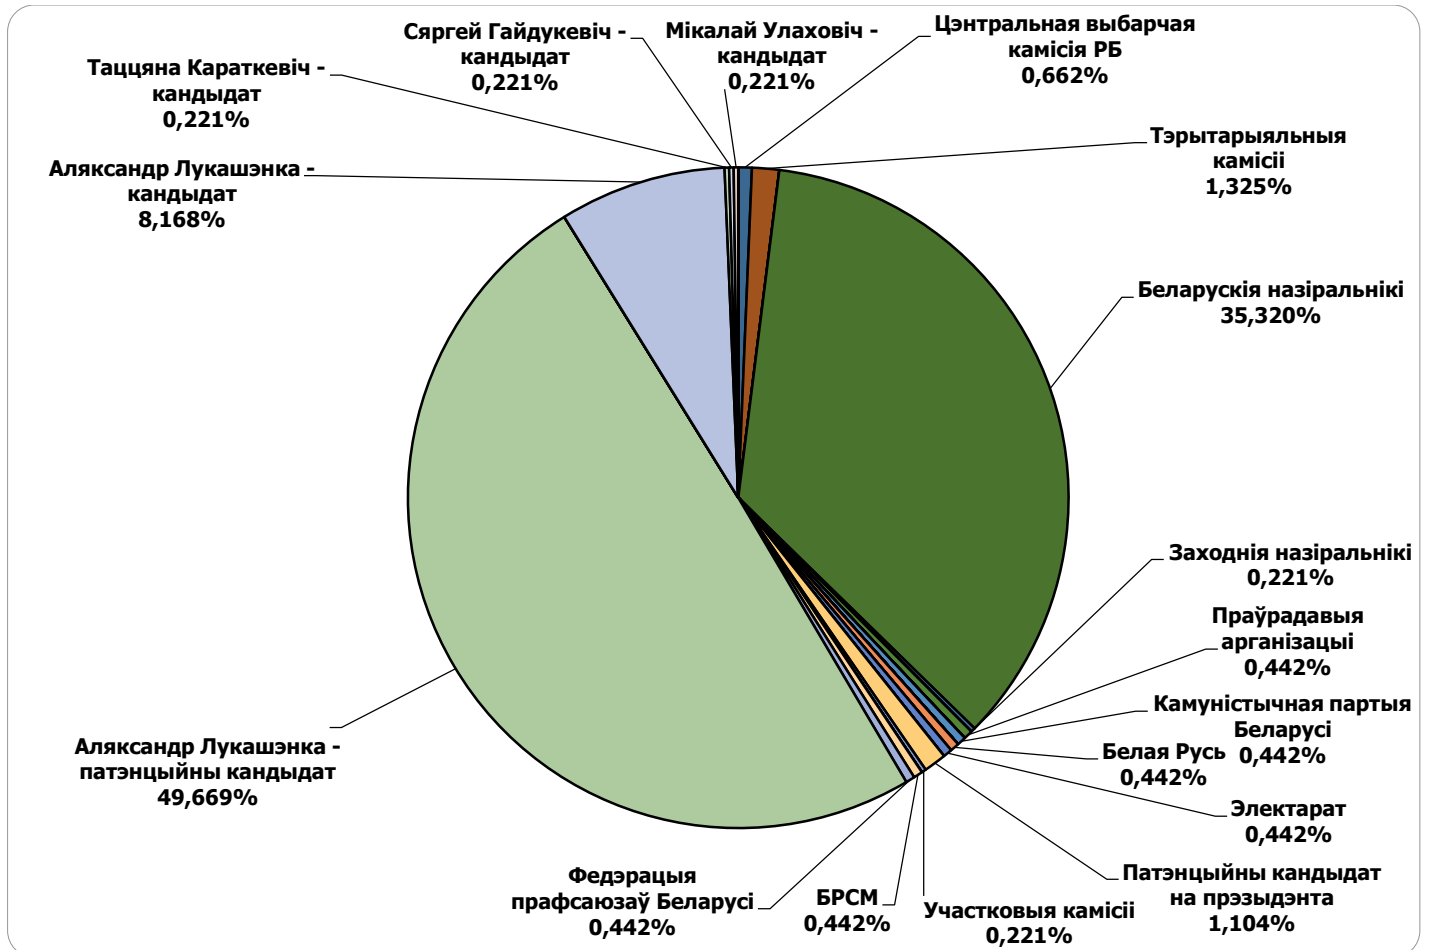

НАРОДНАЯ ВОЛЯ

Адзінка вымярэння - см. кв.

БЕЛАРУСКІЯ ПРЭЗІДЭНЦКІЯ ВЫБАРЫ 2015

31.08.2015-19.09.2015

НАША НІВА

Адзінка вымярэння - см. кв.

БЕЛАРУСКІЯ ПРЭЗІДЭНЦКІЯ ВЫБАРЫ 2015

31.08.2015-19.09.2015

КОМСАМОЛЬСКАЯ ПРАВДА

Адзінка вымярэння - см. кв.

БЕЛАРУСКІЯ ПРЭЗІДЭНЦІЯ ВYБАРЫ 2015

31.08.2015-19.09.2015

МОГИЛЁВСКАЯ ПРАВДА

Адзінка вымярэння - см. кв.

БЕЛАРУСКІЯ ПРЭЗІДЭНЦІЯ ВЫБАРЫ 2015

31.08.2015-19.09.2015

БЕЛАРУСКАЕ РАДЫЁ. РАДЫЁФАКТ

Адзінка вымярэння - секунда, хвіліна, гадзіна (0:02:45)

0:43:12

0:36:00

0:28:48

0:21:36

0:14:24

0:07:12