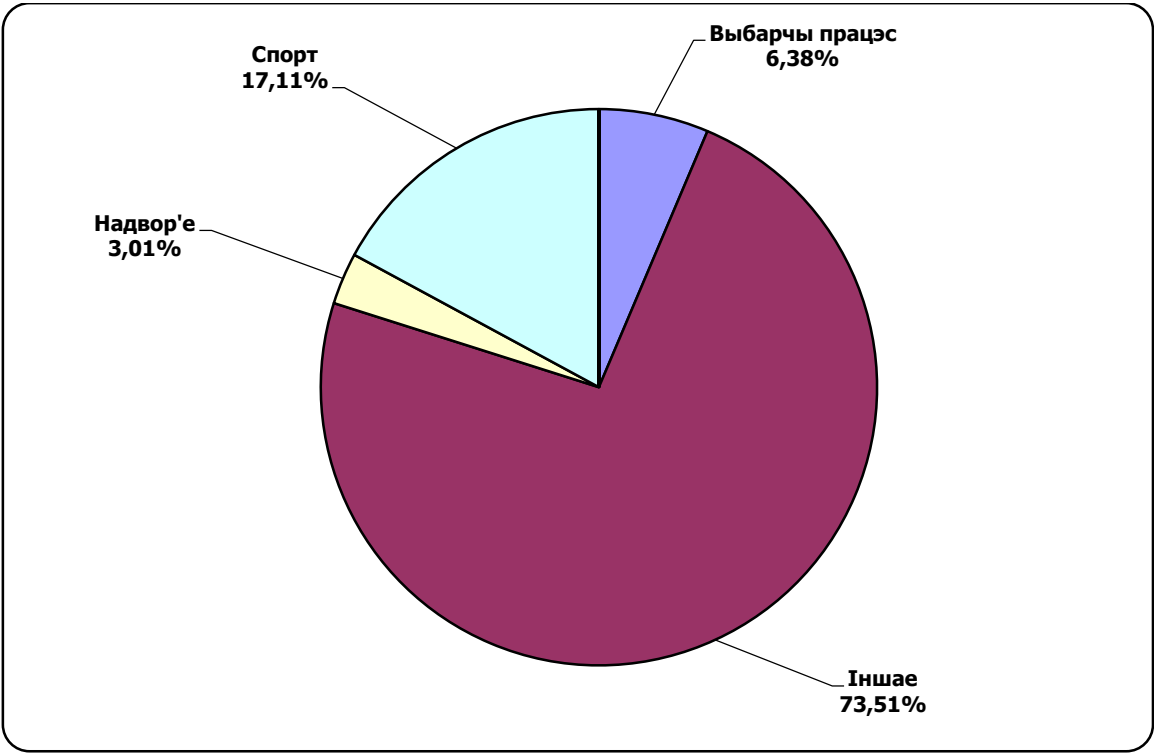

БЕЛАРУСКІЯ ПРЭЗІДЭНЦІЯ ВЫБАРЫ 2015

31.08.2015-19.09.2015

БТ1. ПАНАРАМА

Адзінка вымярэння - секунда, хвіліна, гадзіна (0:02:45)

БЕЛАРУСКІЯ ПРЭЗІДЭНЦІЯ ВЫБАРЫ 2015

31.08.2015-19.09.2015

ОНТ. НАШИ НОВОСТИ

Адзінка вымярэння - секунда, хвіліна, гадзіна (0:02:45)

БЕЛАРУСКІЯ ПРЭЗІДЭНЦКІЯ ВЫБАРЫ 2015

31.08.2015-19.09.2015

БТ1. ГЛАВНЫЙ ЭФИР

Адзінка вымярэння - секунда, хвіліна, гадзіна (0:02:45)

БЕЛАРУСКІЯ ПРЭЗІДЭНЦКІЯ ВЫБАРЫ 2015

31.08.2015-19.09.2015

АБЛАСНОЕ РАДЫЁ “Магілёў”. НАВІНЫ