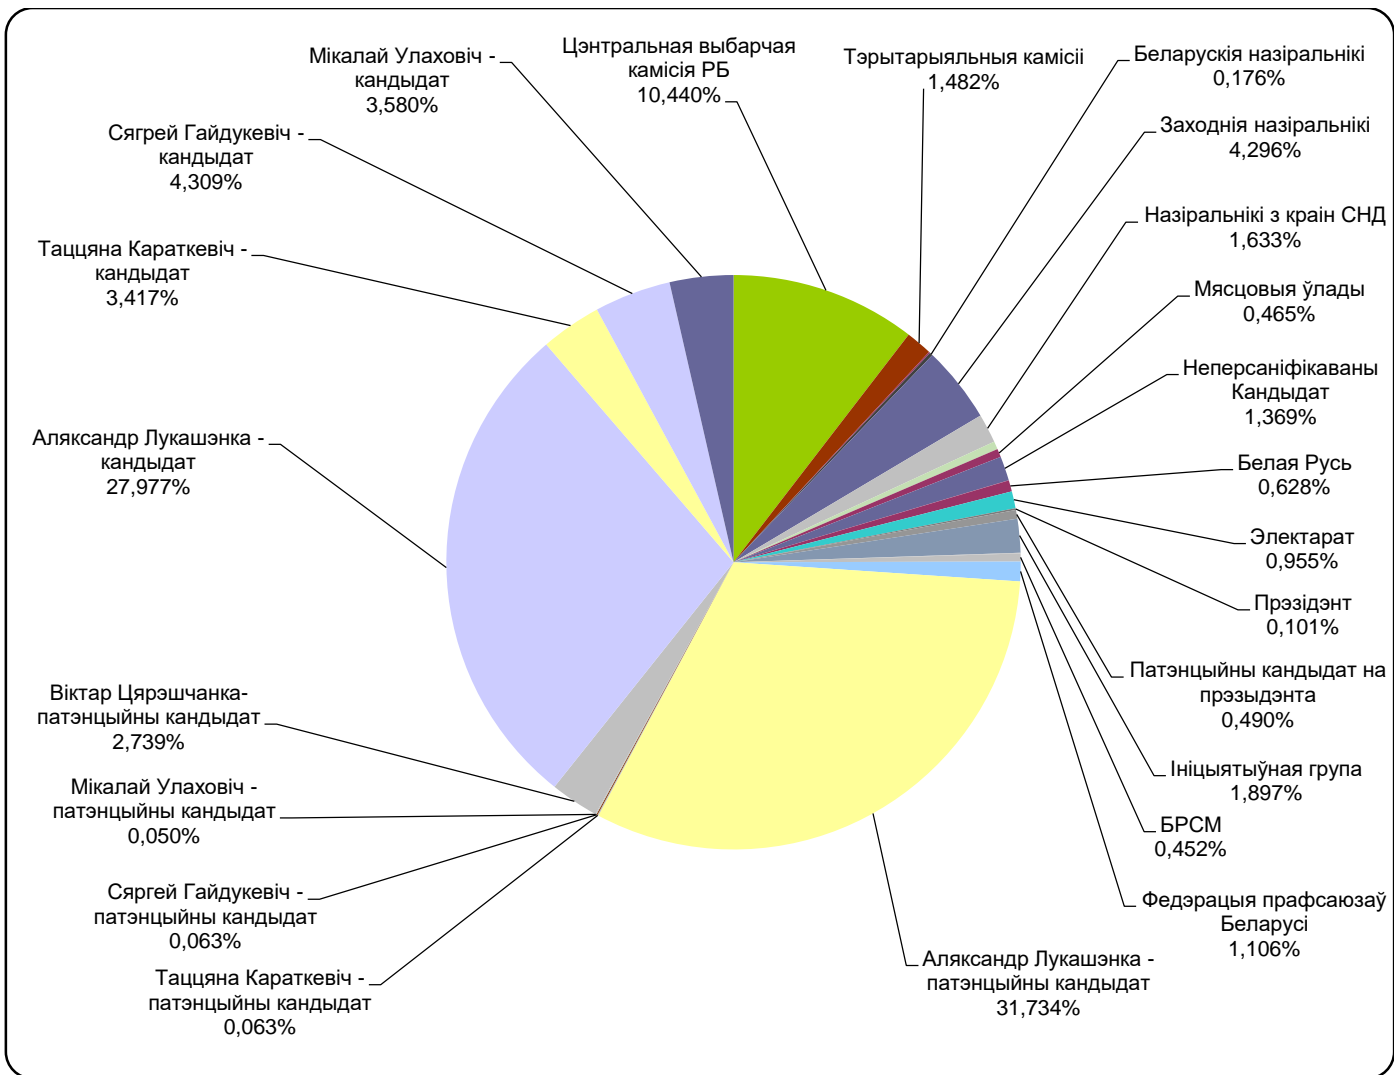

БЕЛАРУСКІЯ ПРЭЗІДЭНЦІЯ ВЫБАРЫ 2015

31.08.2015-19.09.2015

БТ1. ПАНАРАМА

Адзінка вымярэння - секунда, хвіліна, гадзіна (0:02:45)

БЕЛАРУСКІЯ ПРЭЗІДЭНЦІЯ ВЫБАРЫ 2015

31.08.2015-19.09.2015

ОНТ. НАШИ НОВОСТИ

Адзінка вымярэння - секунда, хвіліна, гадзіна (0:02:45)

БЕЛАРУСКІЯ ПРЭЗІДЭНЦКІЯ ВЫБАРЫ 2015

31.08.2015-19.09.2015

БТ1. ГЛАВНЫЙ ЭФИР

Адзінка вымярэння - секунда, хвіліна, гадзіна (0:02:45)

БЕЛАРУСКІЯ ПРЭЗІДЭНЦКІЯ ВЫБАРЫ 2015

31.08.2015-19.09.2015

АБЛАСНОЕ РАДЫЁ “Магілёў”. НАВІНЫ