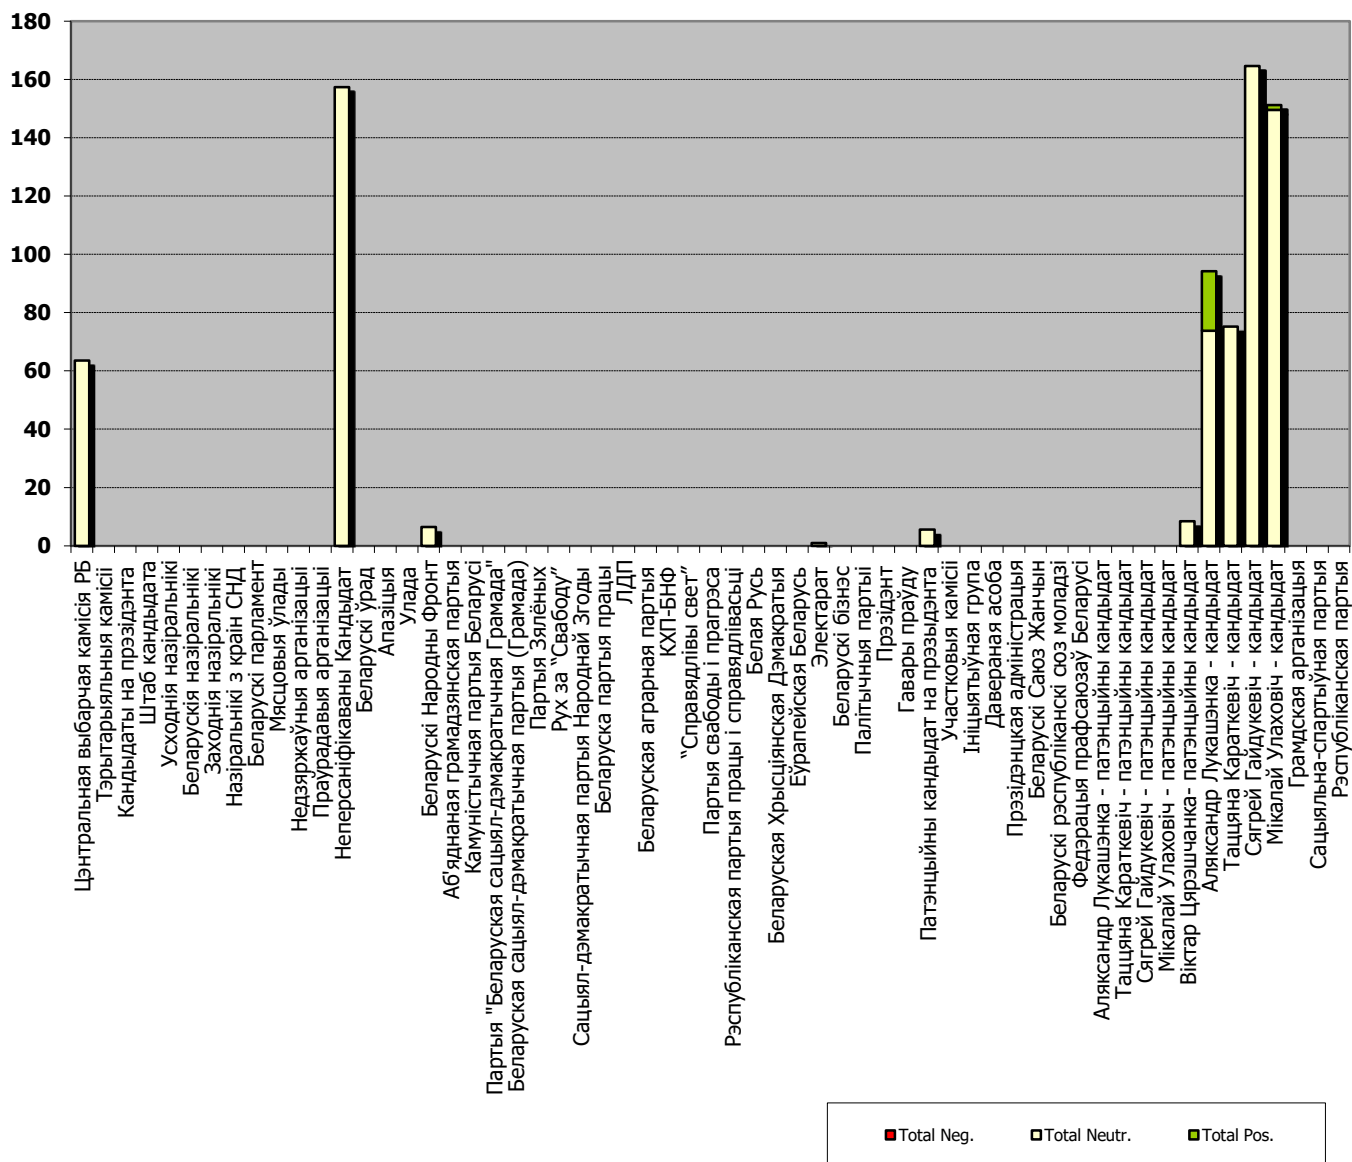

НАРОДНАЯ ВОЛЯ

Адзінка вымярэння - см. кв.

БЕЛАРУСКІЯ ПРЭЗІДЭНЦКІЯ ВЫБАРЫ 2015

31.08.2015-19.09.2015

НАША НІВА

Адзінка вымярэння - см. кв.

БЕЛАРУСКІЯ ПРЭЗІДЭНЦКІЯ ВЫБАРЫ 2015

31.08.2015-19.09.2015

КОМСАМОЛЬСКАЯ ПРАВДА

Адзінка вымярэння - см. кв.

БЕЛАРУСКІЯ ПРЭЗІДЭНЦІЯ ВYБАРЫ 2015

31.08.2015-19.09.2015

МОГИЛЁВСКАЯ ПРАВДА

Адзінка вымярэння - см. кв.

БЕЛАРУСКІЯ ПРЭЗІДЭНЦІЯ ВЫБАРЫ 2015

31.08.2015-19.09.2015