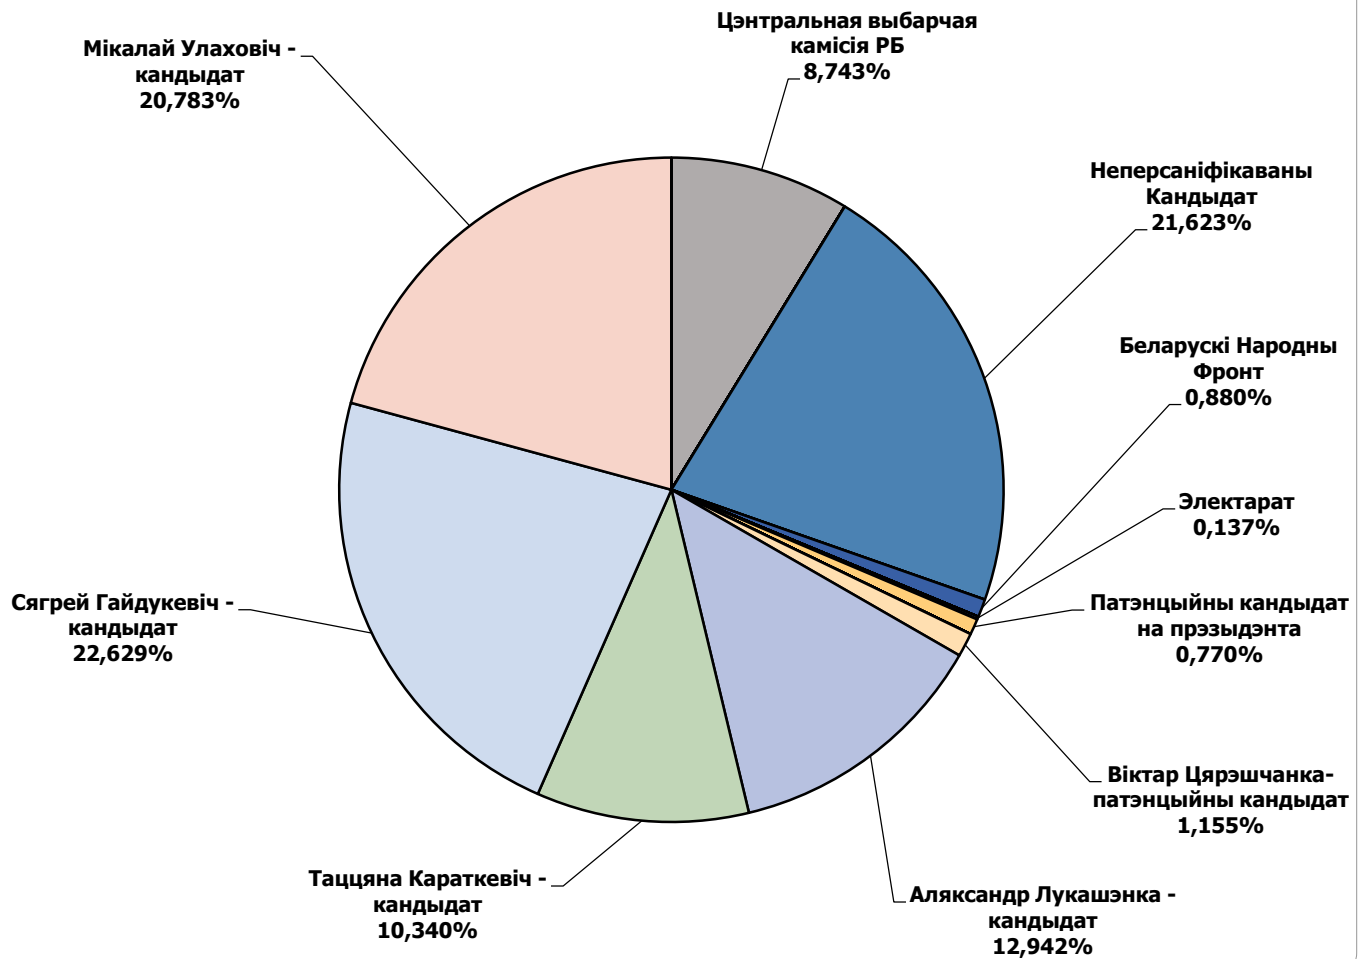

НАРОДНАЯ ВОЛЯ

Адзінка вымярэння - см. кв.

БЕЛАРУСКІЯ ПРЭЗІДЭНЦКІЯ ВЫБАРЫ 2015

31.08.2015-19.09.2015

НАША НІВА

Адзінка вымярэння - см. кв.

БЕЛАРУСКІЯ ПРЭЗІДЭНЦКІЯ ВЫБАРЫ 2015

31.08.2015-19.09.2015

КОМСАМОЛЬСКАЯ ПРАВДА

Адзінка вымярэння - см. кв.

БЕЛАРУСКІЯ ПРЭЗІДЭНЦІЯ ВYБАРЫ 2015

31.08.2015-19.09.2015

МОГИЛЁВСКАЯ ПРАВДА

Адзінка вымярэння - см. кв.

БЕЛАРУСКІЯ ПРЭЗІДЭНЦІЯ ВЫБАРЫ 2015

31.08.2015-19.09.2015