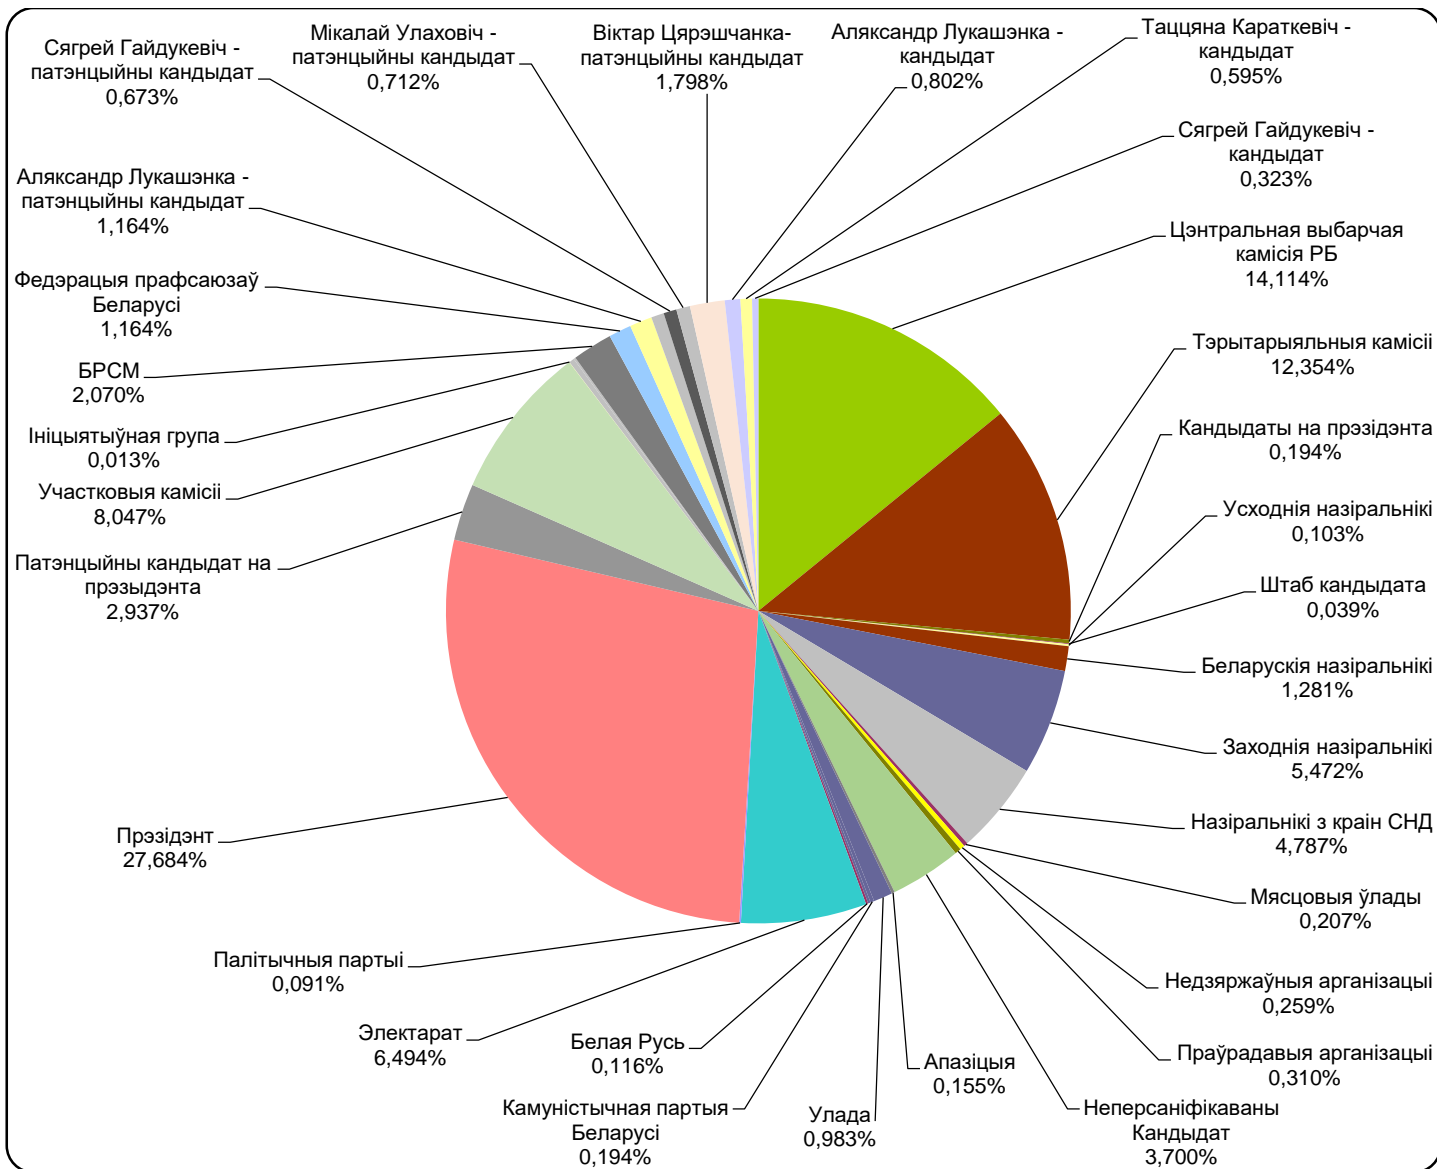

БЕЛАРУСКІЯ ПРЭЗІДЭНЦІЯ ВЫБАРЫ 2015

31.08.2015-19.09.2015

БЕЛАРУСКАЕ РАДЫЁ. РАДЫЁФАКТ

Адзінка вымярэння - секунда, хвіліна, гадзіна (0:02:45)