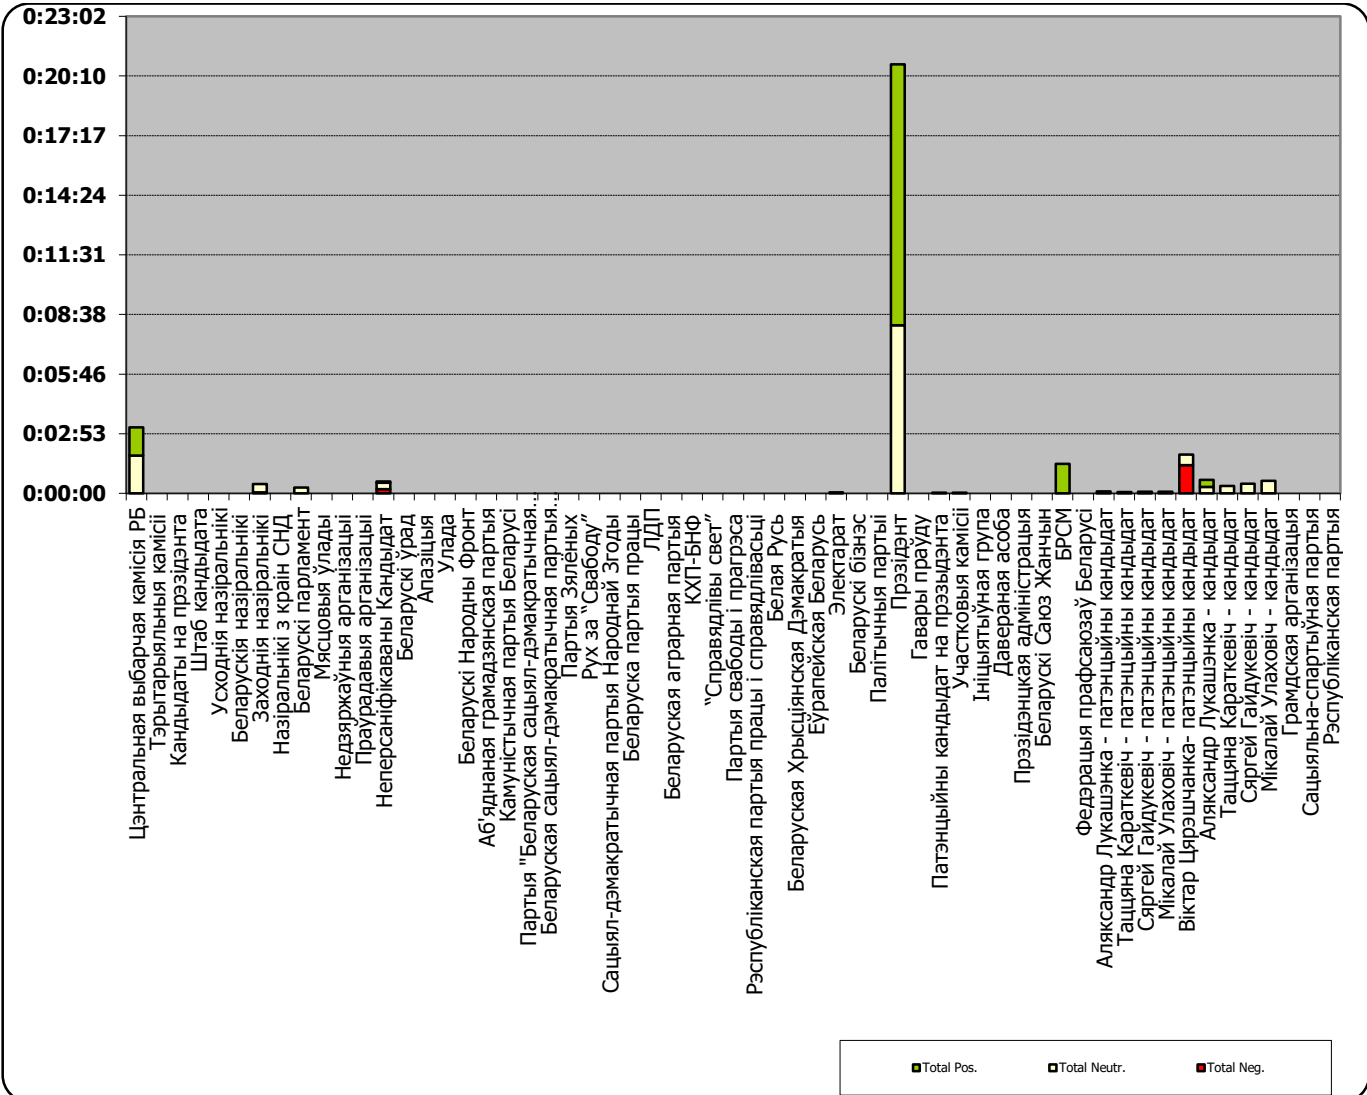

БЕЛАРУСКІЯ ПРЭЗІДЭНЦІЯ ВЫБАРЫ 2015

31.08.2015-19.09.2015

БТ1. ПАНАРАМА

Адзінка вымярэння - секунда, хвіліна, гадзіна (0:02:45)

БЕЛАРУСКІЯ ПРЭЗІДЭНЦІЯ ВЫБАРЫ 2015

31.08.2015-19.09.2015

ОНТ. НАШИ НОВОСТИ

Адзінка вымярэння - секунда, хвіліна, гадзіна (0:02:45)

БЕЛАРУСКІЯ ПРЭЗІДЭНЦКІЯ ВЫБАРЫ 2015

31.08.2015-19.09.2015

БТ1. ГЛАВНЫЙ ЭФИР

Адзінка вымярэння - секунда, хвіліна, гадзіна (0:02:45)

БЕЛАРУСКІЯ ПРЭЗІДЭНЦКІЯ ВЫБАРЫ 2015

31.08.2015-19.09.2015

АБЛАСНОЕ РАДЫЁ “Магілёў”. НАВІНЫ

Адзінка вымярэння - секунда, хвіліна, гадзіна (0:02:45)

БЕЛАРУСКІЯ ПРЭЗІДЭНЦКІЯ ВЫБАРЫ 2015

31.08.2015-19.09.2015

БЕЛАРУСЬ СЕГОДНЯ

Адзінка вымярэння - см. кв.

БЕЛАРУСКІЯ ПРЭЗІДЭНЦКІЯ ВЫБАРЫ 2015

31.08.2015-19.09.2015