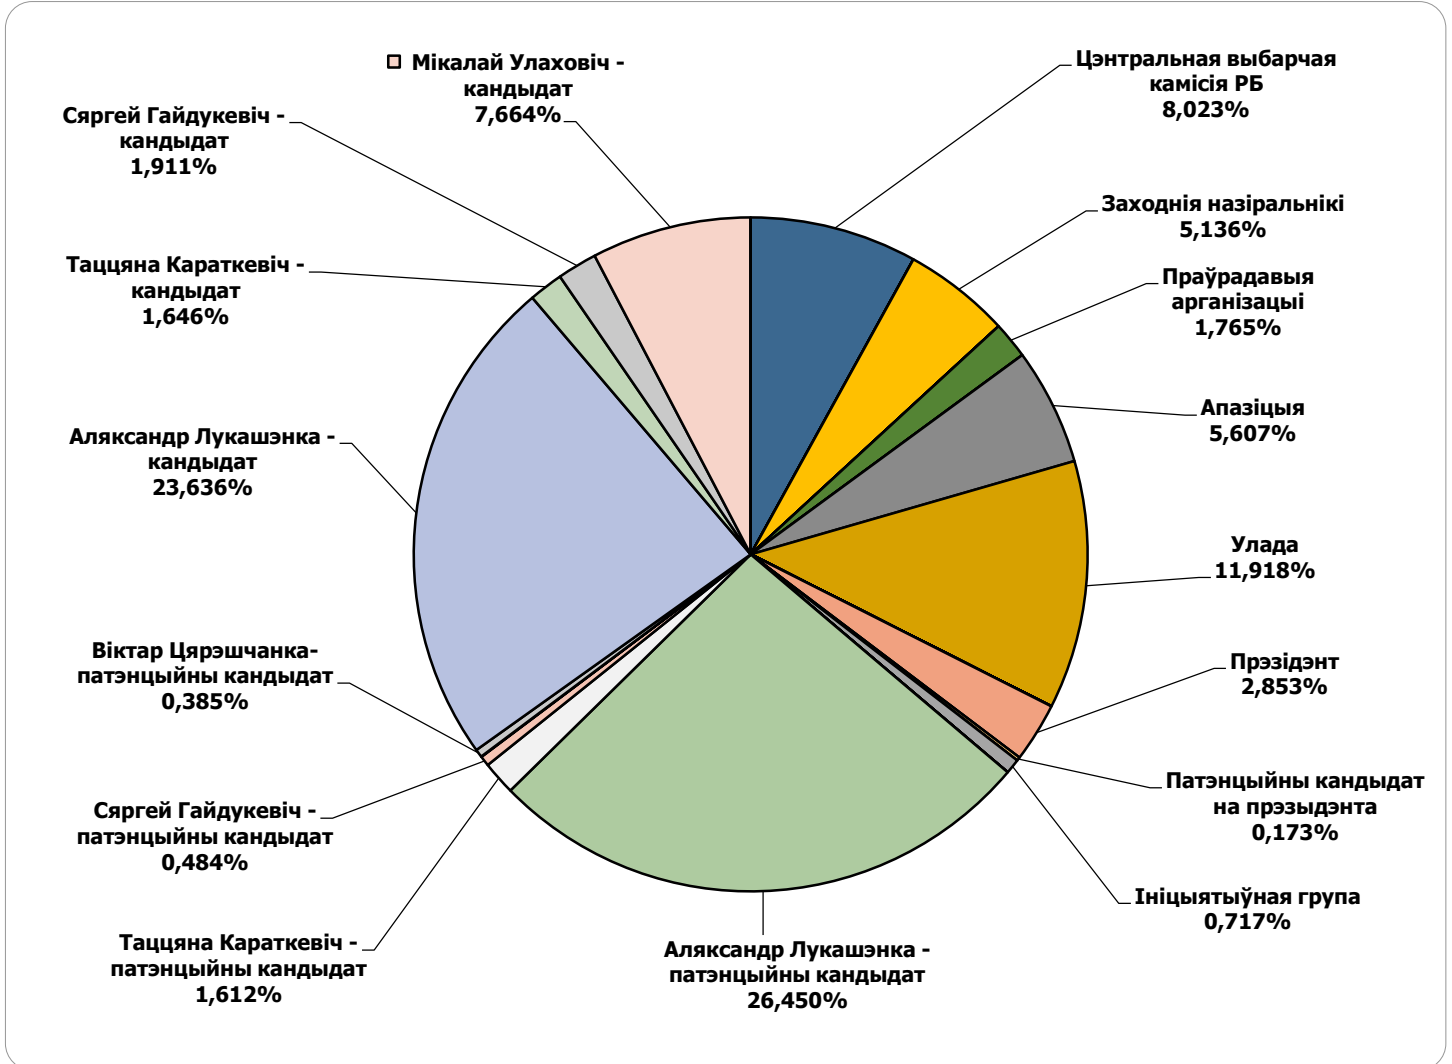

Адзінка вымярэння - секунда, хвіліна, гадзіна (0:02:45)

БЕЛАРУСКІЯ ПРЭЗІДЭНЦКІЯ ВЫБАРЫ 2015

31.08.2015-19.09.2015

БЕЛАРУСЬ СЕГОДНЯ

Адзінка вымярэння - см. кв.

БЕЛАРУСКІЯ ПРЭЗІДЭНЦКІЯ ВЫБАРЫ 2015

31.08.2015-19.09.2015

БЕЛТА.BY

Адзінка вымярэння - см. кв.

БЕЛАРУСКІЯ ПРЭЗІДЭНЦІЯ ВЫБАРЫ 2015

31.08.2015-19.09.2015

NAVINY.BY

Адзінка вымярэння - см. кв.

БЕЛАРУСКІЯ ПРЭЗІДЭНЦКІЯ ВЫБАРЫ 2015

31.08.2015-19.09.2015