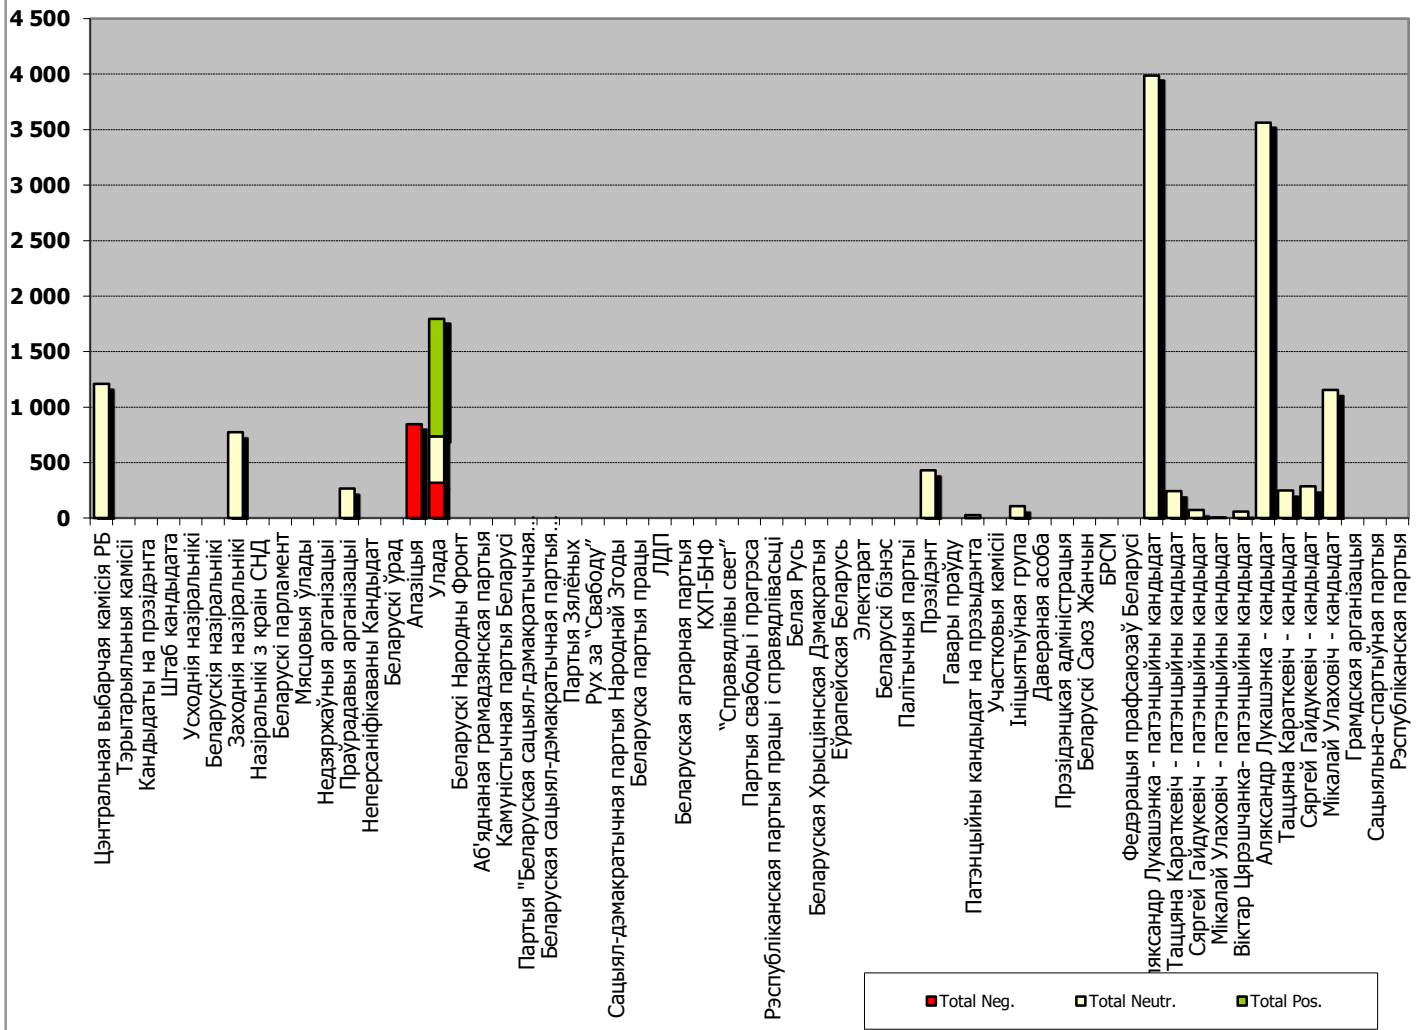

БЕЛАРУСКІЯ ПРЭЗІДЭНЦКІЯ ВЫБАРЫ 2015

31.08.2015-19.09.2015

БТ1. ГЛАВНЫЙ ЭФИР

Адзінка вымярэння - секунда, хвіліна, гадзіна (0:02:45)

БЕЛАРУСКІЯ ПРЭЗІДЭНЦКІЯ ВЫБАРЫ 2015

31.08.2015-19.09.2015

АБЛАСНОЕ РАДЫЁ “Магілёў”. НАВІНЫ

Адзінка вымярэння - секунда, хвіліна, гадзіна (0:02:45)

БЕЛАРУСКІЯ ПРЭЗІДЭНЦКІЯ ВЫБАРЫ 2015

31.08.2015-19.09.2015

БЕЛАРУСЬ СЕГОДНЯ

Адзінка вымярэння - см. кв.

БЕЛАРУСКІЯ ПРЭЗІДЭНЦКІЯ ВЫБАРЫ 2015

31.08.2015-19.09.2015

БЕЛТА.BY

Адзінка вымярэння - см. кв.

БЕЛАРУСКІЯ ПРЭЗІДЭНЦІЯ ВЫБАРЫ 2015

31.08.2015-19.09.2015

NAVINY.BY

Адзінка вымярэння - см. кв.

БЕЛАРУСКІЯ ПРЭЗІДЭНЦКІЯ ВЫБАРЫ 2015

31.08.2015-19.09.2015