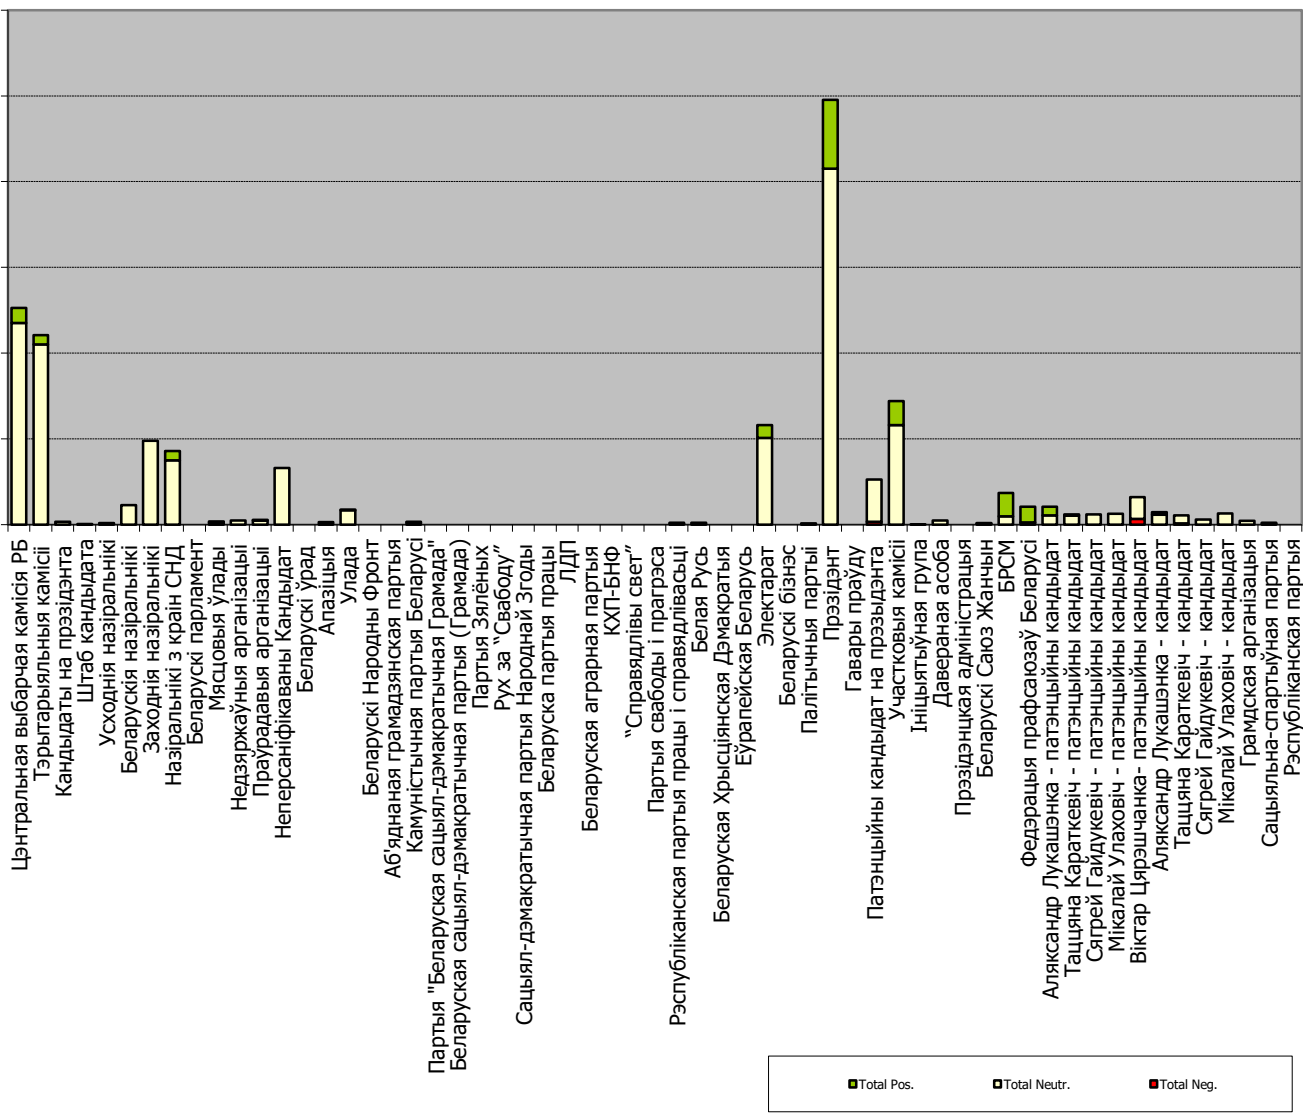

БЕЛАРУСКАЕ РАДЫЁ. РАДЫЁФАКТ

Адзінка вымярэння - секунда, хвіліна, гадзіна (0:02:45)

0:43:12

0:36:00

0:28:48

0:21:36

0:14:24

0:07:12

0:00:00

■ Total Pos. ■ Total Neutr. ■ Total Neg.