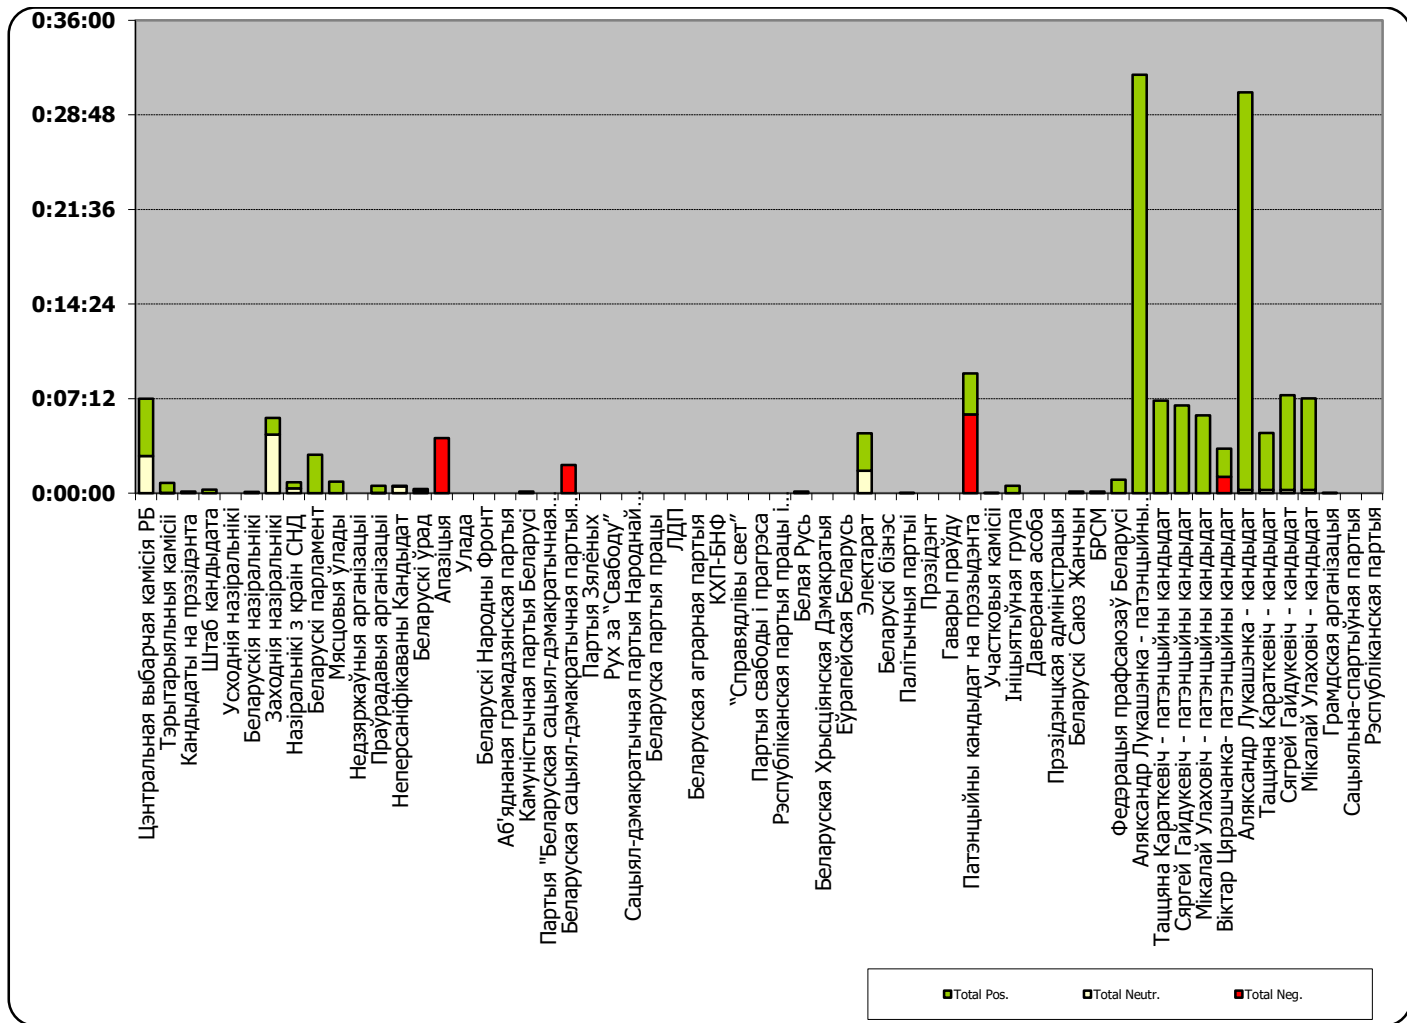

БЕЛАРУСКІЯ ПРЭЗІДЭНЦІЯ ВЫБАРЫ 2015

31.08.2015-19.09.2015

БТ1. ПАНАРАМА

Адзінка вымярэння - секунда, хвіліна, гадзіна (0:02:45)

БЕЛАРУСКІЯ ПРЭЗІДЭНЦІЯ ВЫБАРЫ 2015

31.08.2015-19.09.2015

ОНТ. НАШИ НОВОСТИ

Адзінка вымярэння - секунда, хвіліна, гадзіна (0:02:45)

БЕЛАРУСКІЯ ПРЭЗІДЭНЦКІЯ ВЫБАРЫ 2015

31.08.2015-19.09.2015

БТ1. ГЛАВНЫЙ ЭФИР

Адзінка вымярэння - секунда, хвіліна, гадзіна (0:02:45)

БЕЛАРУСКІЯ ПРЭЗІДЭНЦКІЯ ВЫБАРЫ 2015

31.08.2015-19.09.2015

АБЛАСНОЕ РАДЫЁ “Магілёў”. НАВІНЫ

Адзінка вымярэння - секунда, хвіліна, гадзіна (0:02:45)

БЕЛАРУСКІЯ ПРЭЗІДЭНЦКІЯ ВЫБАРЫ 2015

31.08.2015-19.09.2015

БЕЛАРУСЬ СЕГОДНЯ

Адзінка вымярэння - см. кв.

БЕЛАРУСКІЯ ПРЭЗІДЭНЦКІЯ ВЫБАРЫ 2015

31.08.2015-19.09.2015