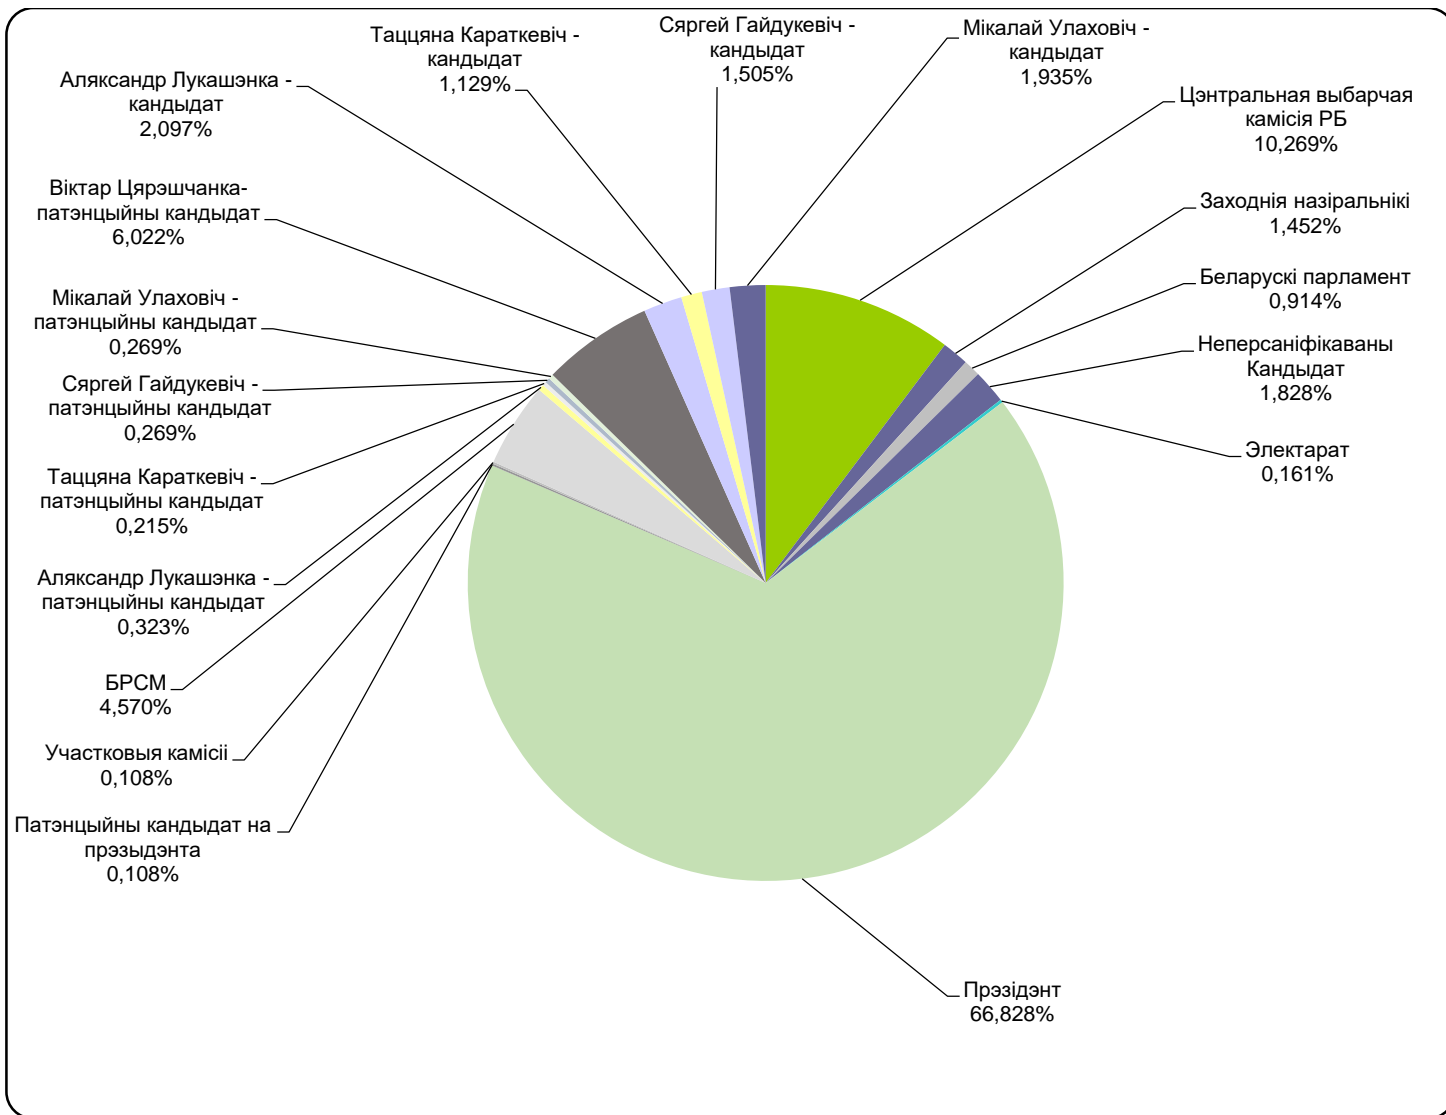

БЕЛАРУСКІЯ ПРЭЗІДЭНЦІЯ ВЫБАРЫ 2015

31.08.2015-19.09.2015

БТ1. ПАНАРАМА

Адзінка вымярэння - секунда, хвіліна, гадзіна (0:02:45)

БЕЛАРУСКІЯ ПРЭЗІДЭНЦІЯ ВЫБАРЫ 2015

31.08.2015-19.09.2015

ОНТ. НАШИ НОВОСТИ

Адзінка вымярэння - секунда, хвіліна, гадзіна (0:02:45)

БЕЛАРУСКІЯ ПРЭЗІДЭНЦКІЯ ВЫБАРЫ 2015

31.08.2015-19.09.2015

БТ1. ГЛАВНЫЙ ЭФИР

Адзінка вымярэння - секунда, хвіліна, гадзіна (0:02:45)

БЕЛАРУСКІЯ ПРЭЗІДЭНЦКІЯ ВЫБАРЫ 2015

31.08.2015-19.09.2015

АБЛАСНОЕ РАДЫЁ “Магілёў”. НАВІНЫ