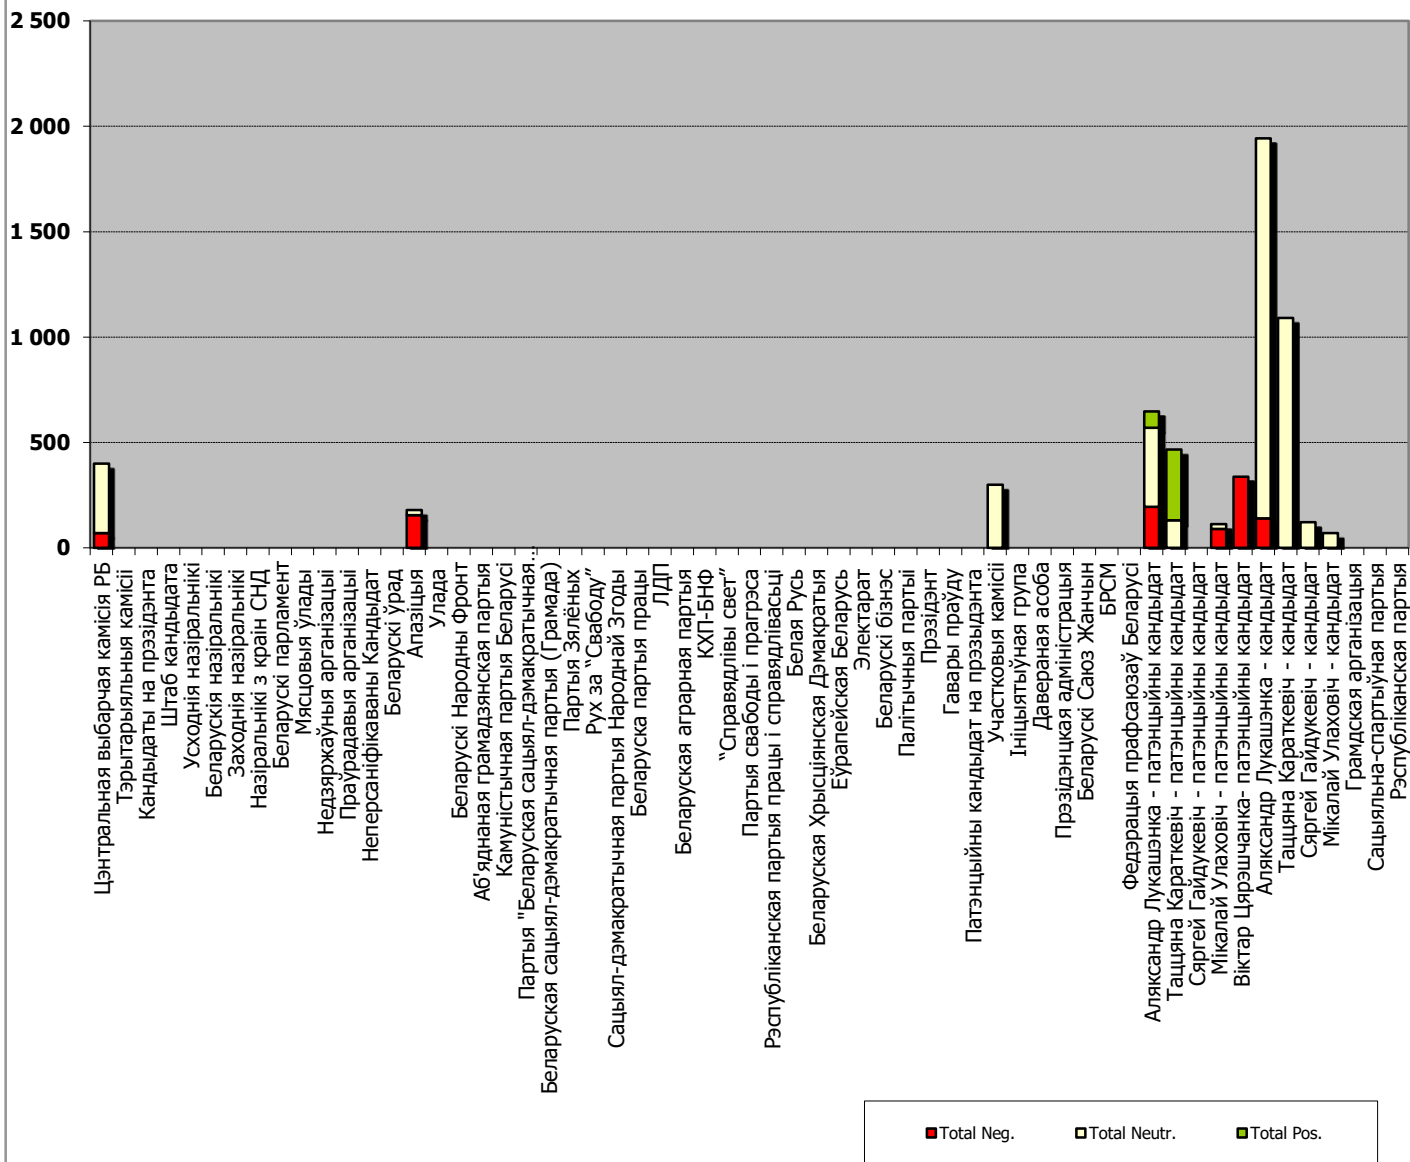

НАРОДНАЯ ВОЛЯ

Адзінка вымярэння - см. кв.

БЕЛАРУСКІЯ ПРЭЗІДЭНЦКІЯ ВЫБАРЫ 2015

31.08.2015-19.09.2015

НАША НІВА

Адзінка вымярэння - см. кв.

БЕЛАРУСКІЯ ПРЭЗІДЭНЦКІЯ ВЫБАРЫ 2015

31.08.2015-19.09.2015

КОМСАМОЛЬСКАЯ ПРАВДА

Адзінка вымярэння - см. кв.

БЕЛАРУСКІЯ ПРЭЗІДЭНЦІЯ ВYБАРЫ 2015

31.08.2015-19.09.2015

МОГИЛЁВСКАЯ ПРАВДА

Адзінка вымярэння - см. кв.

БЕЛАРУСКІЯ ПРЭЗІДЭНЦІЯ ВЫБАРЫ 2015

31.08.2015-19.09.2015