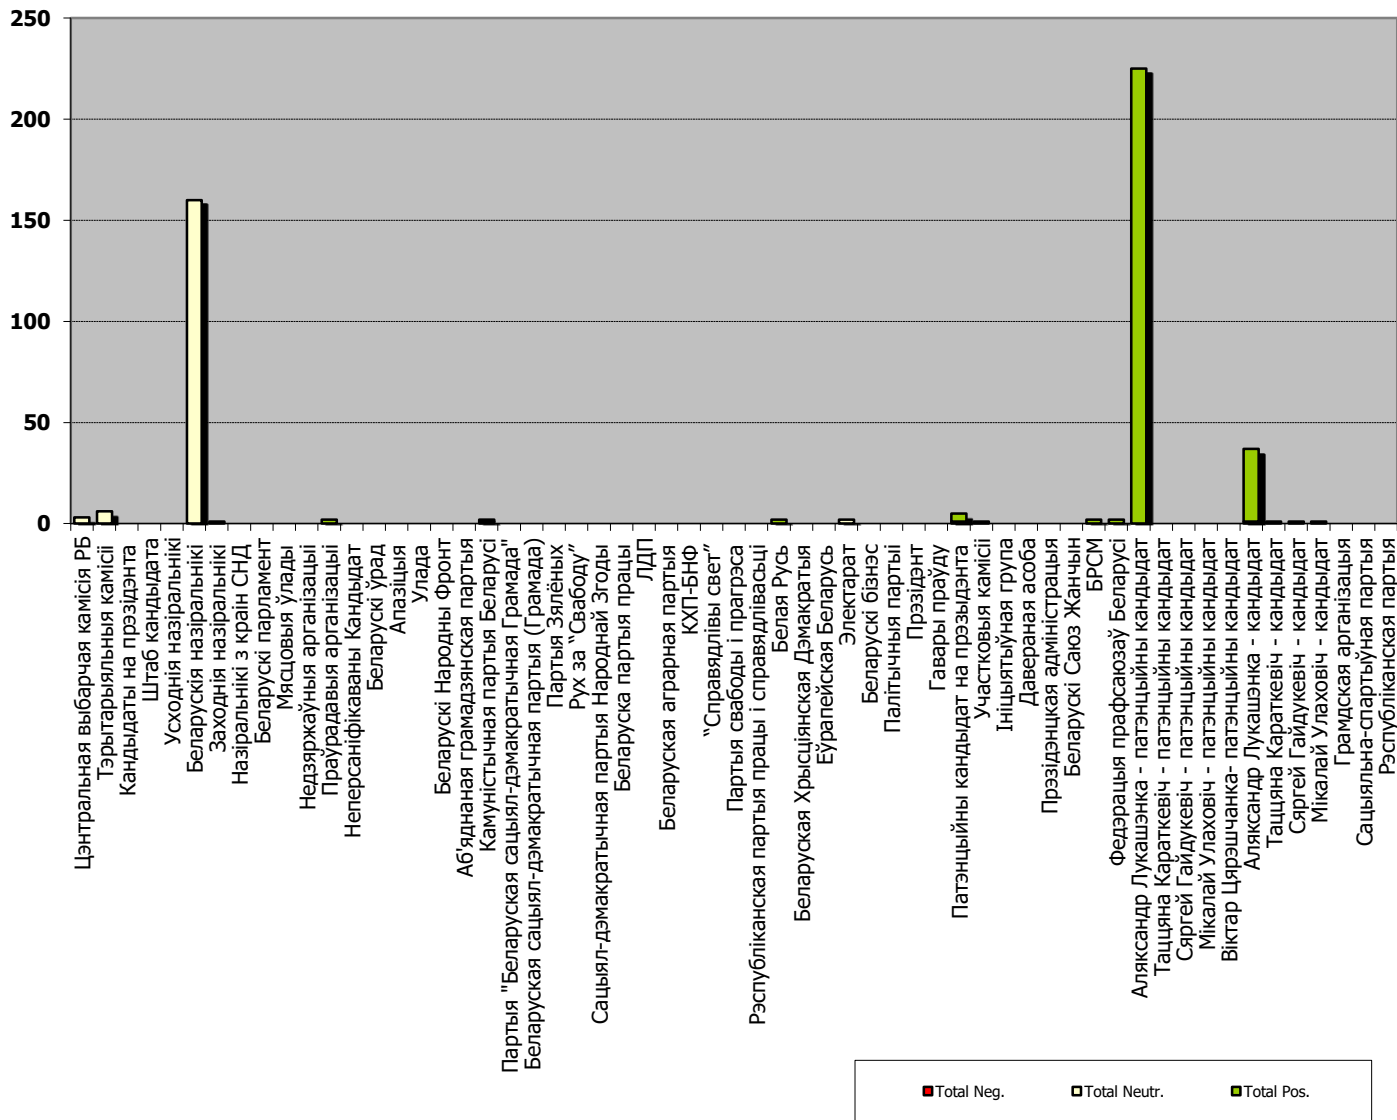

НАРОДНАЯ ВОЛЯ

Адзінка вымярэння - см. кв.

БЕЛАРУСКІЯ ПРЭЗІДЭНЦКІЯ ВЫБАРЫ 2015

31.08.2015-19.09.2015

НАША НІВА

Адзінка вымярэння - см. кв.

БЕЛАРУСКІЯ ПРЭЗІДЭНЦКІЯ ВЫБАРЫ 2015

31.08.2015-19.09.2015

КОМСАМОЛЬСКАЯ ПРАВДА

Адзінка вымярэння - см. кв.

БЕЛАРУСКІЯ ПРЭЗІДЭНЦІЯ ВYБАРЫ 2015

31.08.2015-19.09.2015

МОГИЛЁВСКАЯ ПРАВДА

Адзінка вымярэння - см. кв.

БЕЛАРУСКІЯ ПРЭЗІДЭНЦІЯ ВЫБАРЫ 2015

31.08.2015-19.09.2015