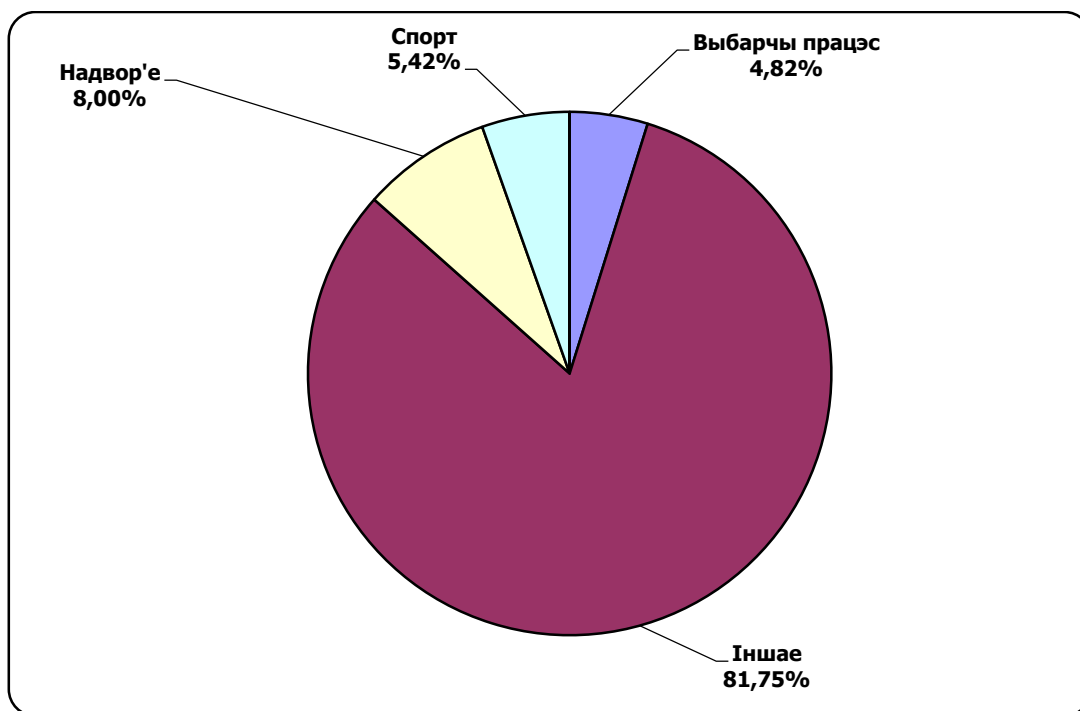

БЕЛАРУСКІЯ ПРЭЗІДЭНЦКІЯ ВЫБАРЫ 2015

31.08.2015-19.09.2015

БТ1. ГЛАВНЫЙ ЭФИР

Адзінка вымярэння - секунда, хвіліна, гадзіна (0:02:45)

БЕЛАРУСКІЯ ПРЭЗІДЭНЦКІЯ ВЫБАРЫ 2015

31.08.2015-19.09.2015

АБЛАСНОЕ РАДЫЁ “Магілёў”. НАВІНЫ

Адзінка вымярэння - секунда, хвіліна, гадзіна (0:02:45)

БЕЛАРУСКІЯ ПРЭЗІДЭНЦКІЯ ВЫБАРЫ 2015

31.08.2015-19.09.2015

БЕЛАРУСЬ СЕГОДНЯ

Адзінка вымярэння - см. кв.

БЕЛАРУСКІЯ ПРЭЗІДЭНЦКІЯ ВЫБАРЫ 2015

31.08.2015-19.09.2015