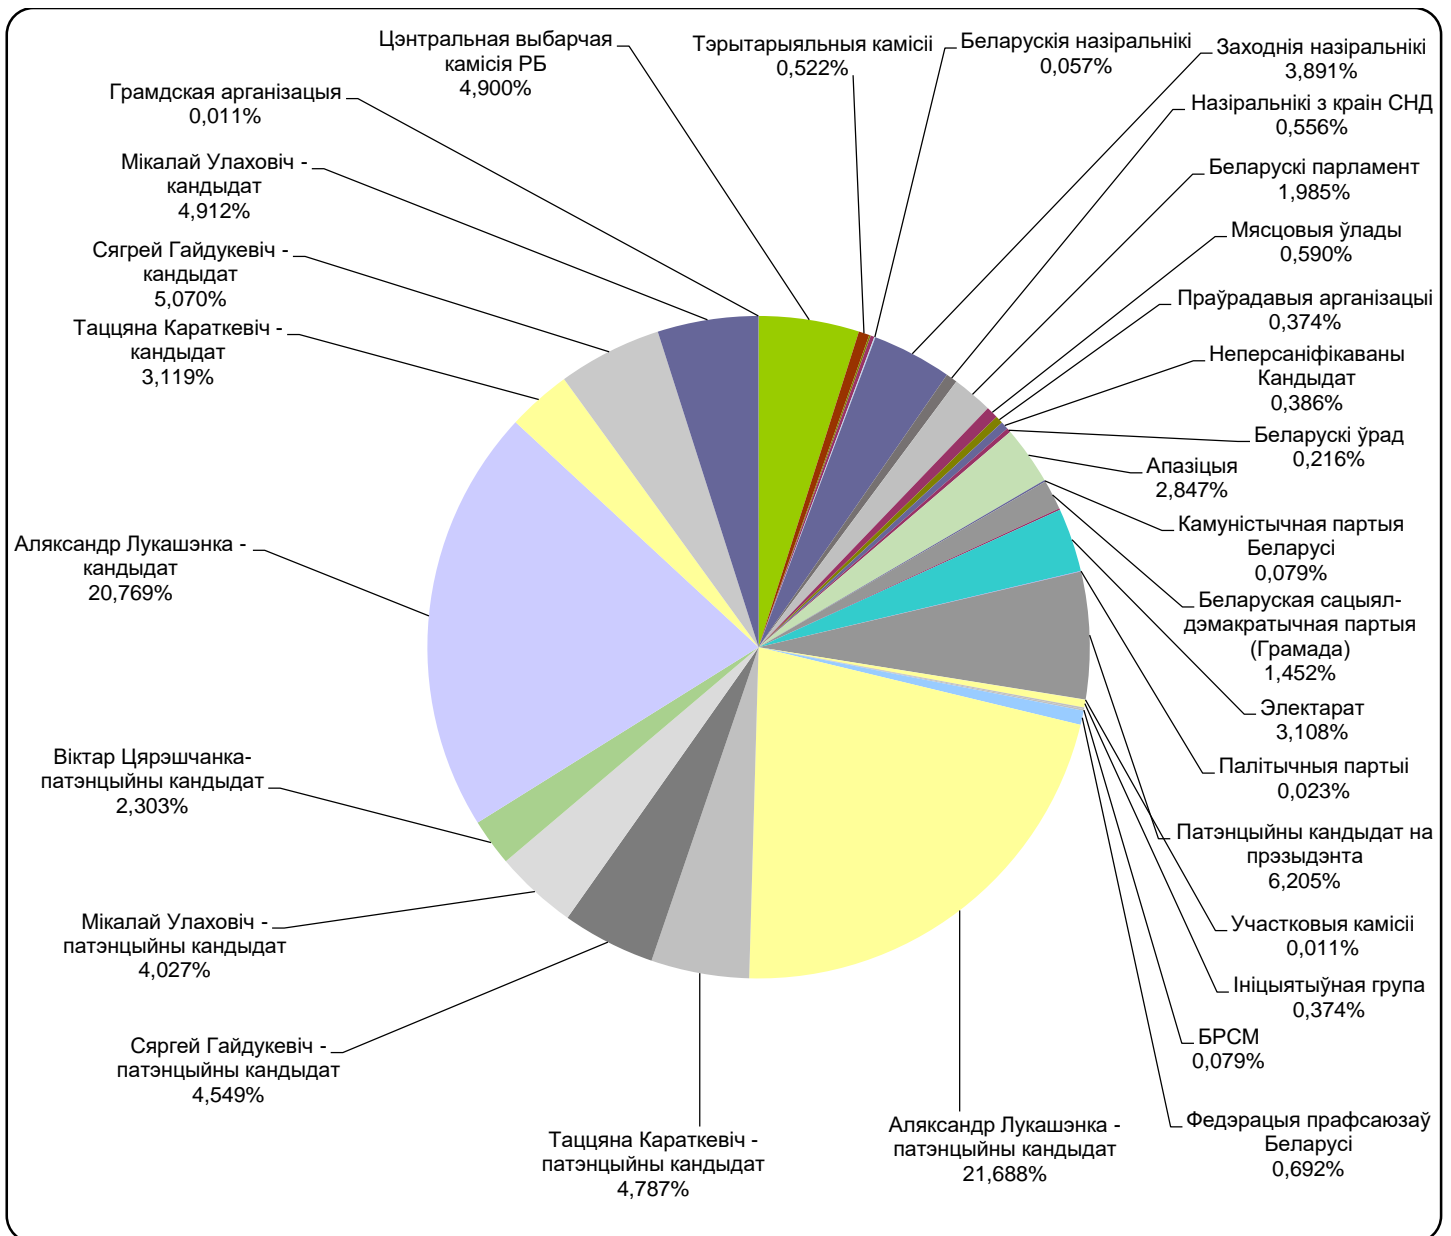

БЕЛАРУСКІЯ ПРЭЗІДЭНЦІЯ ВЫБАРЫ 2015

31.08.2015-19.09.2015

БТ1. ПАНАРАМА

Адзінка вымярэння - секунда, хвіліна, гадзіна (0:02:45)

БЕЛАРУСКІЯ ПРЭЗІДЭНЦІЯ ВЫБАРЫ 2015

31.08.2015-19.09.2015

ОНТ. НАШИ НОВОСТИ

Адзінка вымярэння - секунда, хвіліна, гадзіна (0:02:45)

БЕЛАРУСКІЯ ПРЭЗІДЭНЦКІЯ ВЫБАРЫ 2015

31.08.2015-19.09.2015

БТ1. ГЛАВНЫЙ ЭФИР

Адзінка вымярэння - секунда, хвіліна, гадзіна (0:02:45)

БЕЛАРУСКІЯ ПРЭЗІДЭНЦКІЯ ВЫБАРЫ 2015

31.08.2015-19.09.2015

АБЛАСНОЕ РАДЫЁ “Магілёў”. НАВІНЫ