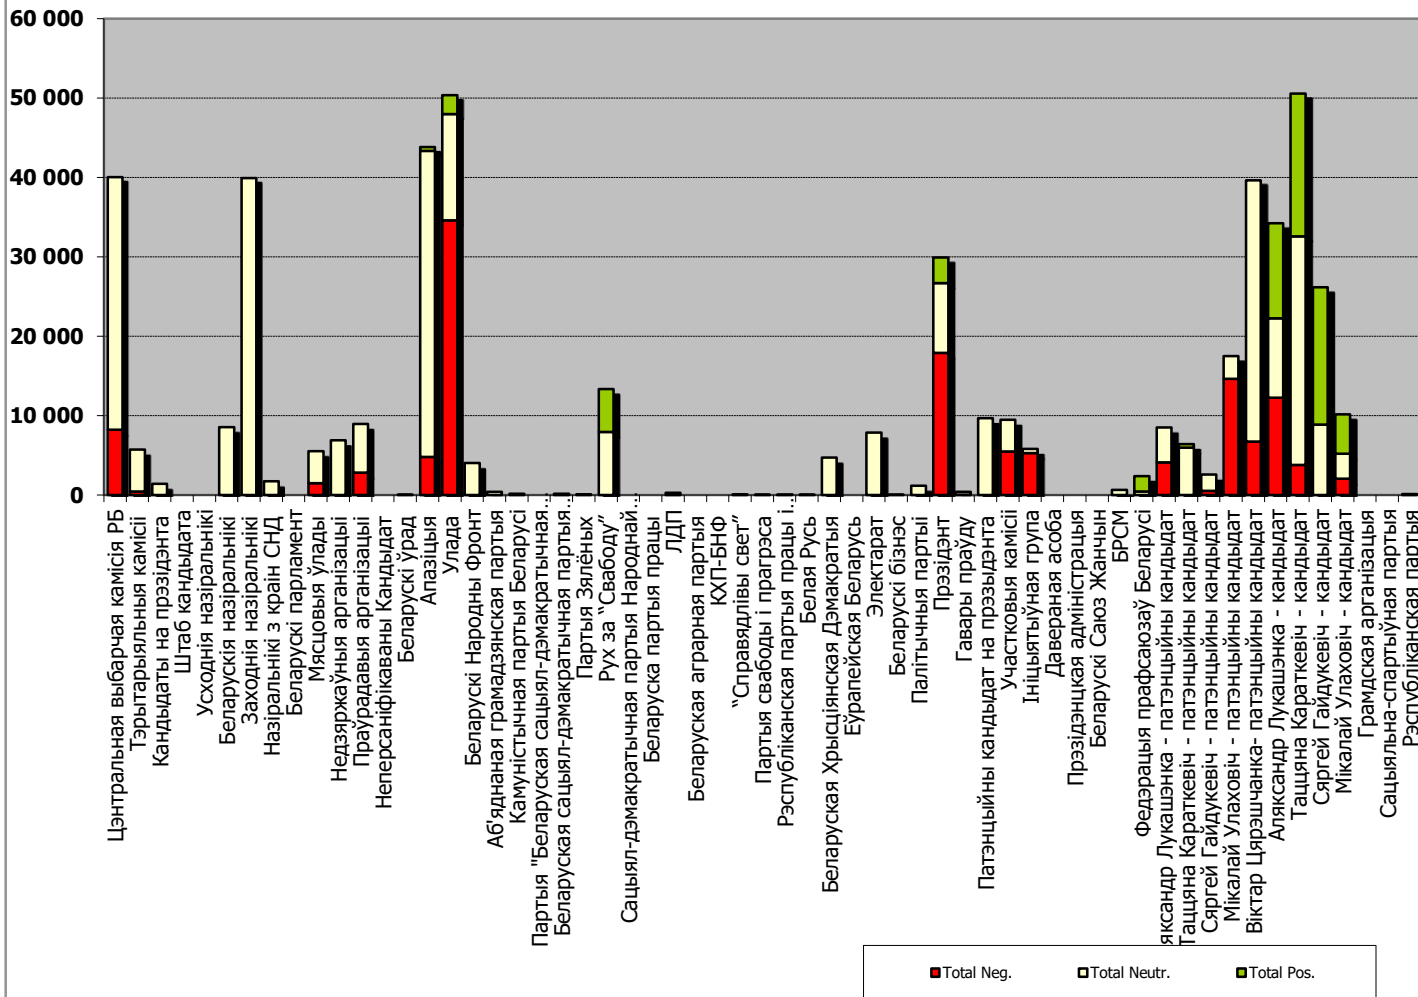

Адзінка вымярэння - секунда, хвіліна, гадзіна (0:02:45)

БЕЛАРУСКІЯ ПРЭЗІДЭНЦКІЯ ВЫБАРЫ 2015

31.08.2015-19.09.2015

БЕЛАРУСЬ СЕГОДНЯ

Адзінка вымярэння - см. кв.

БЕЛАРУСКІЯ ПРЭЗІДЭНЦКІЯ ВЫБАРЫ 2015

31.08.2015-19.09.2015

БЕЛТА.BY

Адзінка вымярэння - см. кв.

БЕЛАРУСКІЯ ПРЭЗІДЭНЦІЯ ВЫБАРЫ 2015

31.08.2015-19.09.2015

NAVINY.BY

Адзінка вымярэння - см. кв.

БЕЛАРУСКІЯ ПРЭЗІДЭНЦКІЯ ВЫБАРЫ 2015

31.08.2015-19.09.2015

НАРОДНАЯ ВОЛЯ

Адзінка вымярэння - см. кв.

БЕЛАРУСКІЯ ПРЭЗІДЭНЦКІЯ ВЫБАРЫ 2015

31.08.2015-19.09.2015

НАША НІВА

Адзінка вымярэння - см. кв.

БЕЛАРУСКІЯ ПРЭЗІДЭНЦКІЯ ВЫБАРЫ 2015

31.08.2015-19.09.2015