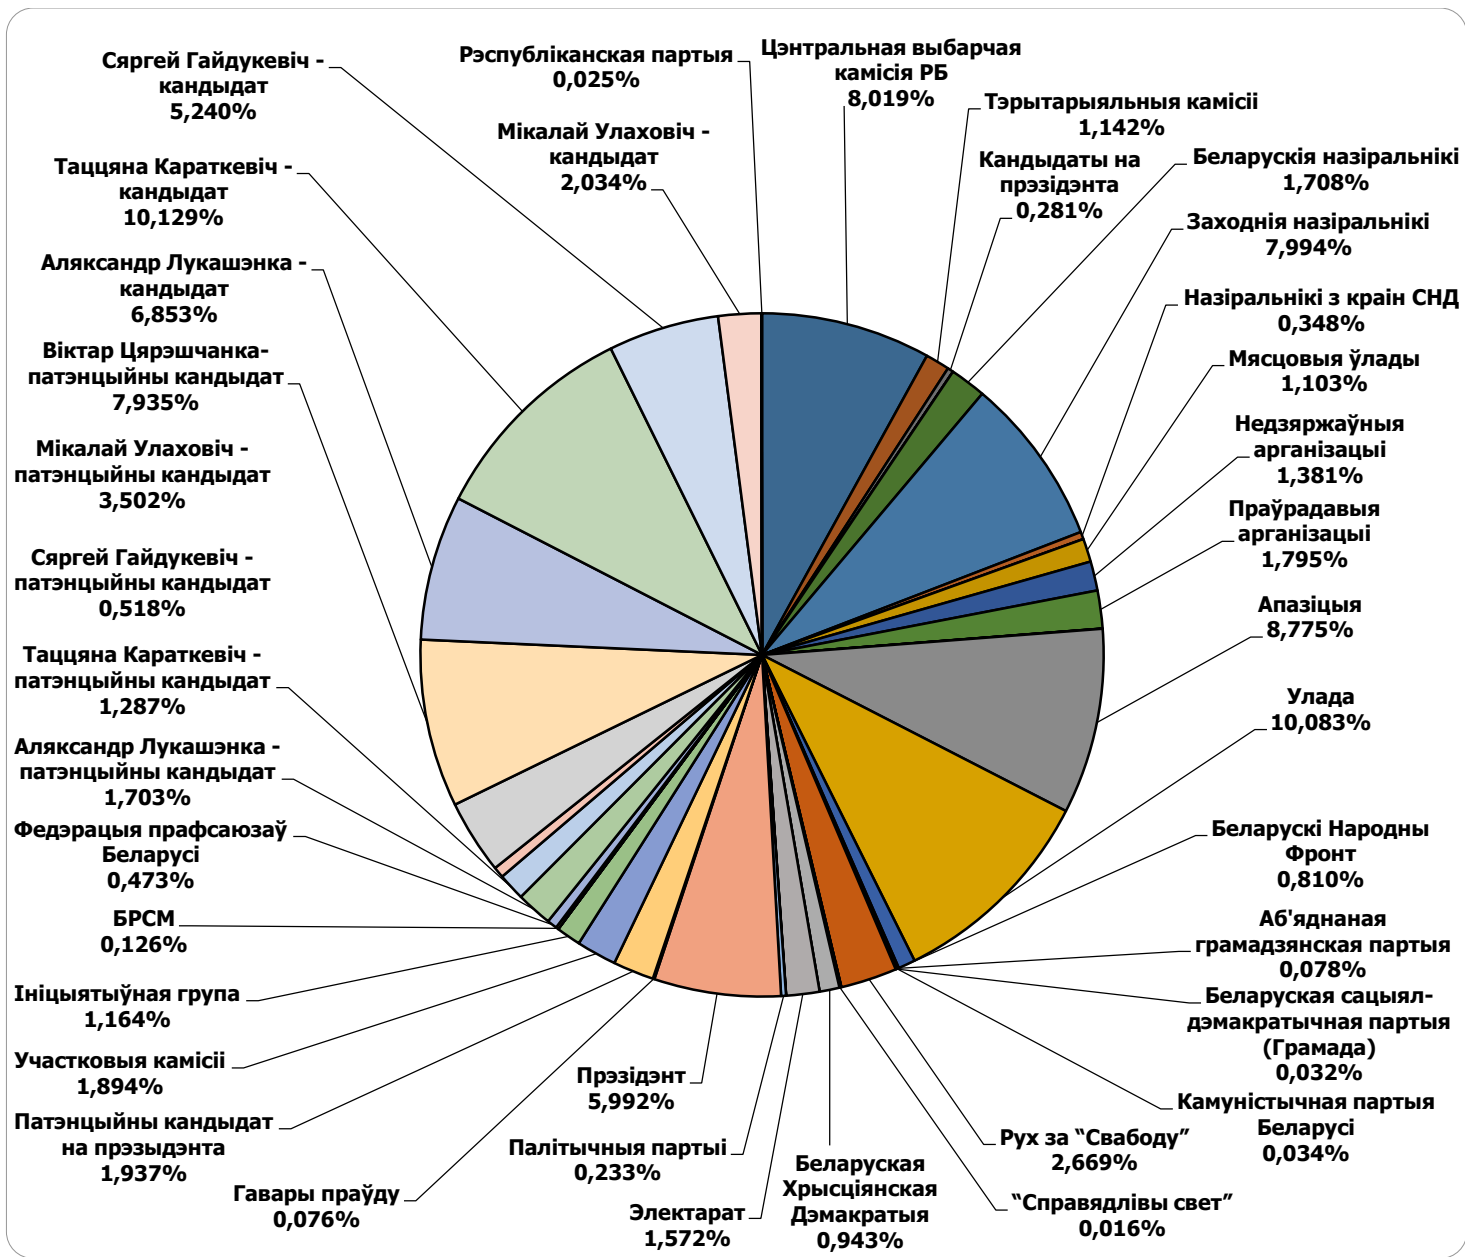

Адзінка вымярэння - секунда, хвіліна, гадзіна (0:02:45)

БЕЛАРУСКІЯ ПРЭЗІДЭНЦКІЯ ВЫБАРЫ 2015

31.08.2015-19.09.2015

БЕЛАРУСЬ СЕГОДНЯ

Адзінка вымярэння - см. кв.

БЕЛАРУСКІЯ ПРЭЗІДЭНЦКІЯ ВЫБАРЫ 2015

31.08.2015-19.09.2015

БЕЛТА.BY

Адзінка вымярэння - см. кв.

БЕЛАРУСКІЯ ПРЭЗІДЭНЦІЯ ВЫБАРЫ 2015

31.08.2015-19.09.2015

NAVINY.BY

Адзінка вымярэння - см. кв.

БЕЛАРУСКІЯ ПРЭЗІДЭНЦКІЯ ВЫБАРЫ 2015

31.08.2015-19.09.2015

НАРОДНАЯ ВОЛЯ

Адзінка вымярэння - см. кв.

БЕЛАРУСКІЯ ПРЭЗІДЭНЦКІЯ ВЫБАРЫ 2015

31.08.2015-19.09.2015

НАША НІВА

Адзінка вымярэння - см. кв.

БЕЛАРУСКІЯ ПРЭЗІДЭНЦКІЯ ВЫБАРЫ 2015

31.08.2015-19.09.2015