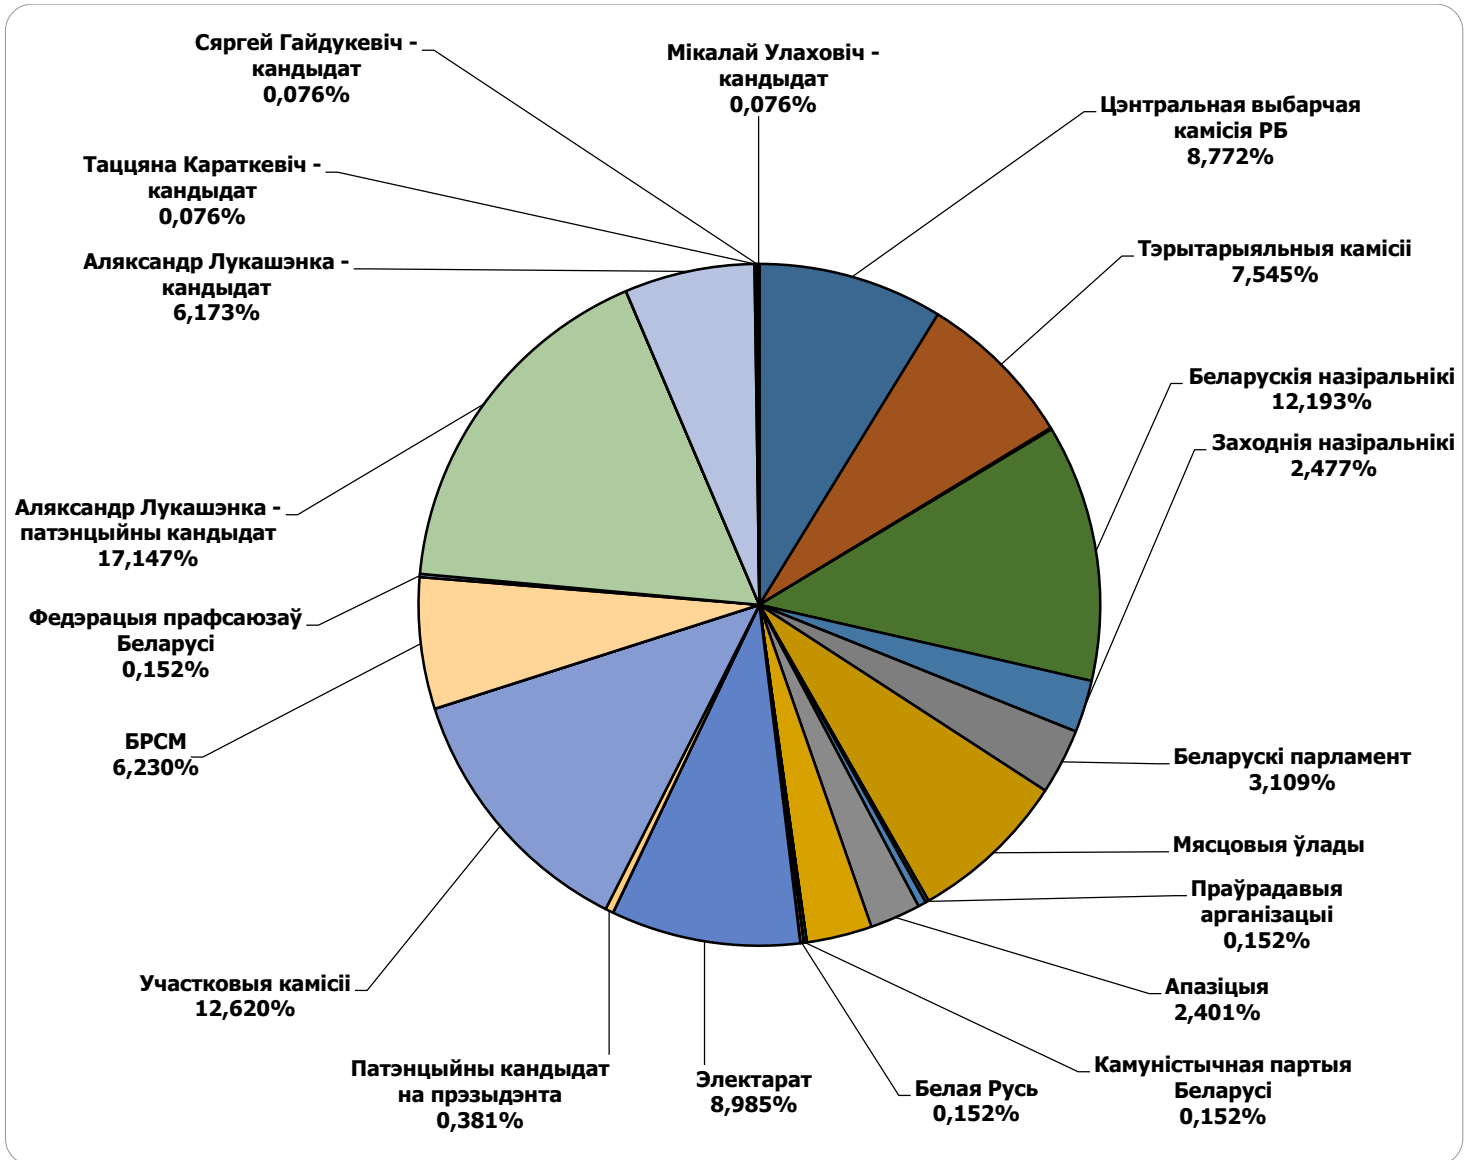

Адзінка вымярэння - см. кв.

БЕЛАРУСКІЯ ПРЭЗІДЭНЦКІЯ ВЫБАРЫ 2015

01.09-10.10.2015

МОГИЛЁВСКАЯ ПРАВДА

Адзінка вымярэння - см. кв.

БЕЛАРУСКІЯ ПРЭЗІДЭНЦІЯ ВYБАРЫ 2015

01.09-10.10.2015

БЕЛАРУСКАЕ РАДЫЁ. РАДЫЁФАКТ

Адзінка вымярэння - секунда, хвіліна, гадзіна (0:02:45)

2:24:00
2:09:36
1:55:12
1:40:48
1:26:24
1:12:00
0:57:36
0:43:12
0:28:48
0:14:24
0:00:00

■ Total Pos.
■ Total Neutr.
■ Total Neg.