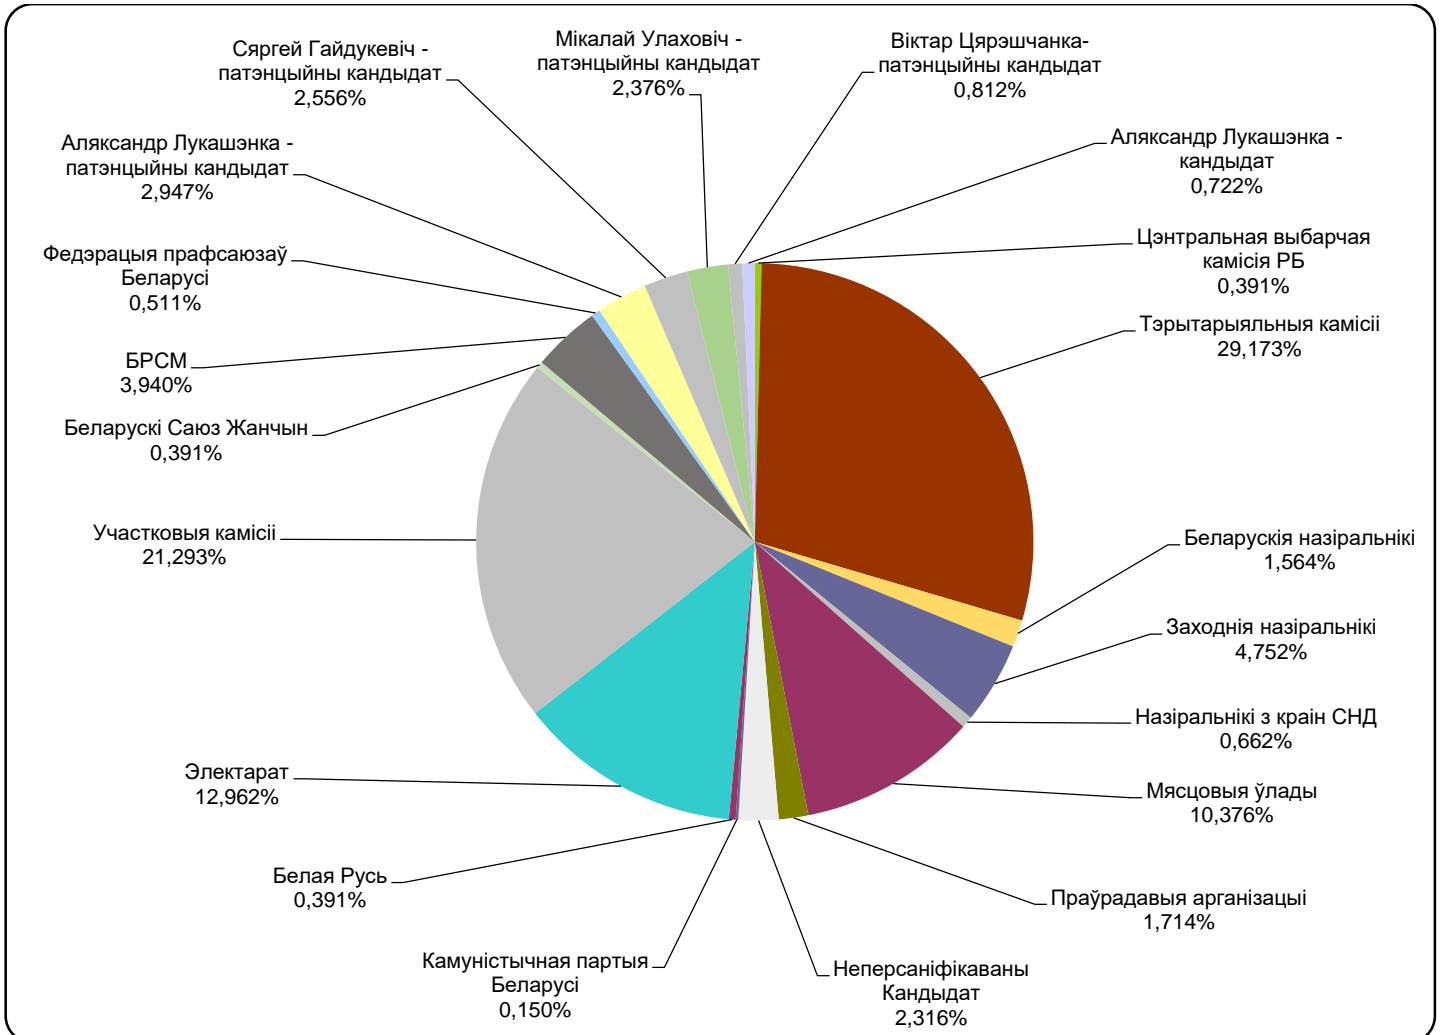

БЕЛАРУСКІЯ ПРЭЗІДЭНЦІЯ ВЫБАРЫ 2015

01.09-10.10.2015

БТ1. ГЛАВНЫЙ ЭФИР

Адзінка вымярэння - секунда, хвіліна, гадзіна (0:02:45)

БЕЛАРУСКІЯ ПРЭЗІДЭНЦІЯ ВЫБАРЫ 2015

01.09-10.10.2015

АБЛАСНОЕ РАДЫЁ “Магілёў”. НАВІНЫ

Адзінка вымярэння - секунда, хвіліна, гадзіна (0:02:45)

БЕЛАРУСКІЯ ПРЭЗІДЭНЦІЯ ВЫБАРЫ 2015

01.09-10.10.2015

БЕЛАРУСЬ СЕГОДНЯ

Адзінка вымярэння - см. кв.

БЕЛАРУСКІЯ ПРЭЗІДЭНЦІЯ ВЫБАРЫ 2015

01.09-10.10.2015

NAVINY.BY