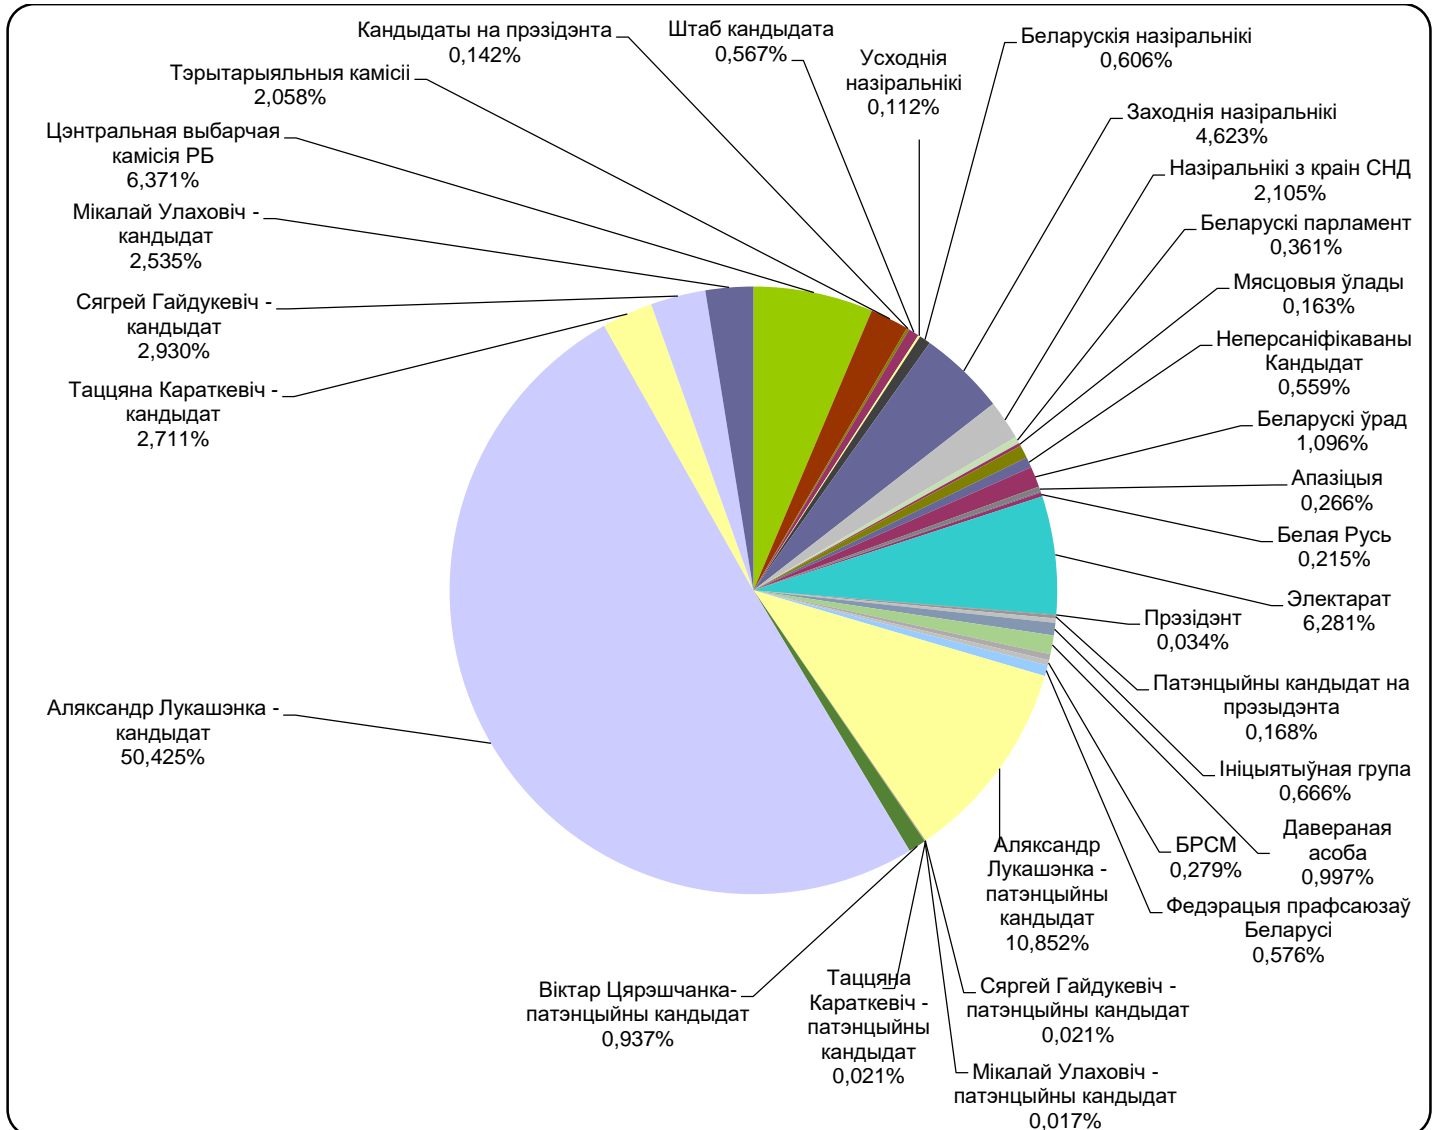

БЕЛАРУСКІЯ ПРЭЗІДЭНЦІЯ ВЫБАРЫ 2015

01.09-10.10.2015

БТ1. ПАНАРАМА

Адзінка вымярэння - секунда, хвіліна, гадзіна (0:02:45)

БЕЛАРУСКІЯ ПРЭЗІДЭНЦІЯ ВYБАРЫ 2015

01.09-10.10.2015

ОНТ. НАШИ НОВОСТИ

Адзінка вымярэння - секунда, хвіліна, гадзіна (0:02:45)

БЕЛАРУСКІЯ ПРЭЗІДЭНЦІЯ ВЫБАРЫ 2015

01.09-10.10.2015

БТ1. ГЛАВНЫЙ ЭФИР

Адзінка вымярэння - секунда, хвіліна, гадзіна (0:02:45)

БЕЛАРУСКІЯ ПРЭЗІДЭНЦІЯ ВЫБАРЫ 2015

01.09-10.10.2015

АБЛАСНОЕ РАДЫЁ “Магілёў”. НАВІНЫ