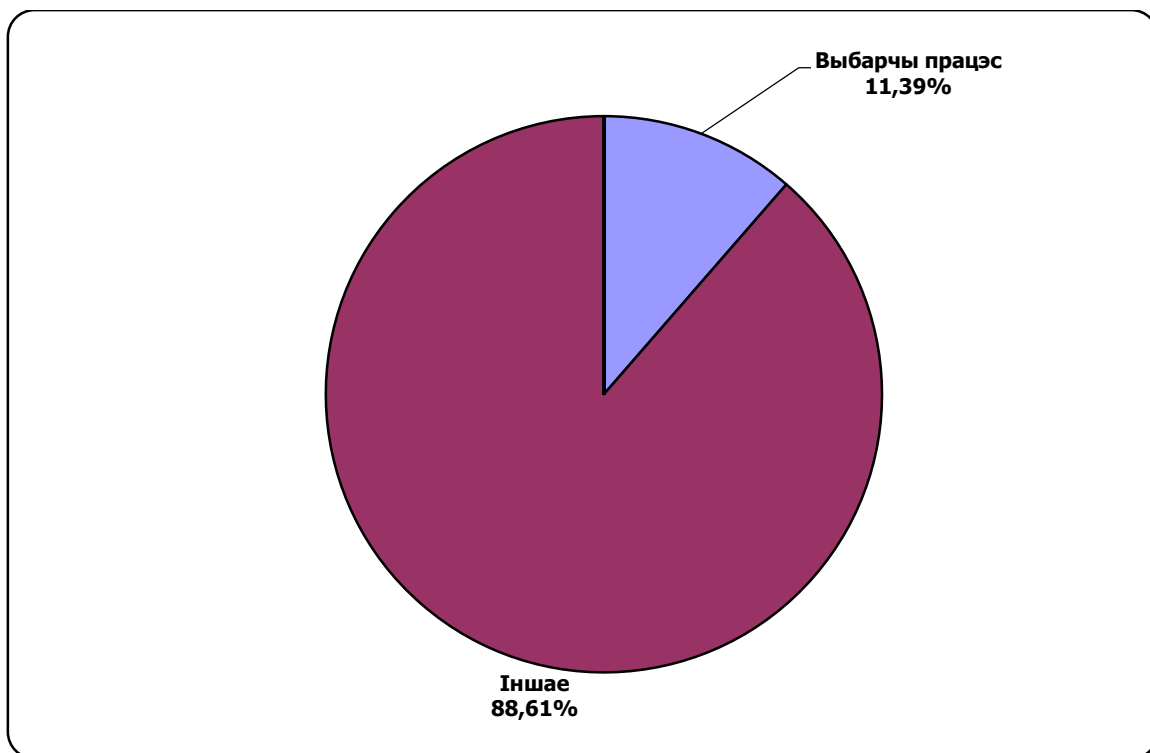

БЕЛАРУСКІЯ ПРЭЗІДЭНЦІЯ ВЫБАРЫ 2015

01.09-10.10.2015

БТ1. ПАНАРАМА

Адзінка вымярэння - секунда, хвіліна, гадзіна (0:02:45)

БЕЛАРУСКІЯ ПРЭЗІДЭНЦІЯ ВYБАРЫ 2015

01.09-10.10.2015

ОНТ. НАШИ НОВОСТИ

Адзінка вымярэння - секунда, хвіліна, гадзіна (0:02:45)

БЕЛАРУСКІЯ ПРЭЗІДЭНЦІЯ ВЫБАРЫ 2015

01.09-10.10.2015

БТ1. ГЛАВНЫЙ ЭФИР

Адзінка вымярэння - секунда, хвіліна, гадзіна (0:02:45)

БЕЛАРУСКІЯ ПРЭЗІДЭНЦІЯ ВЫБАРЫ 2015

01.09-10.10.2015

АБЛАСНОЕ РАДЫЁ “Магілёў”. НАВІНЫ