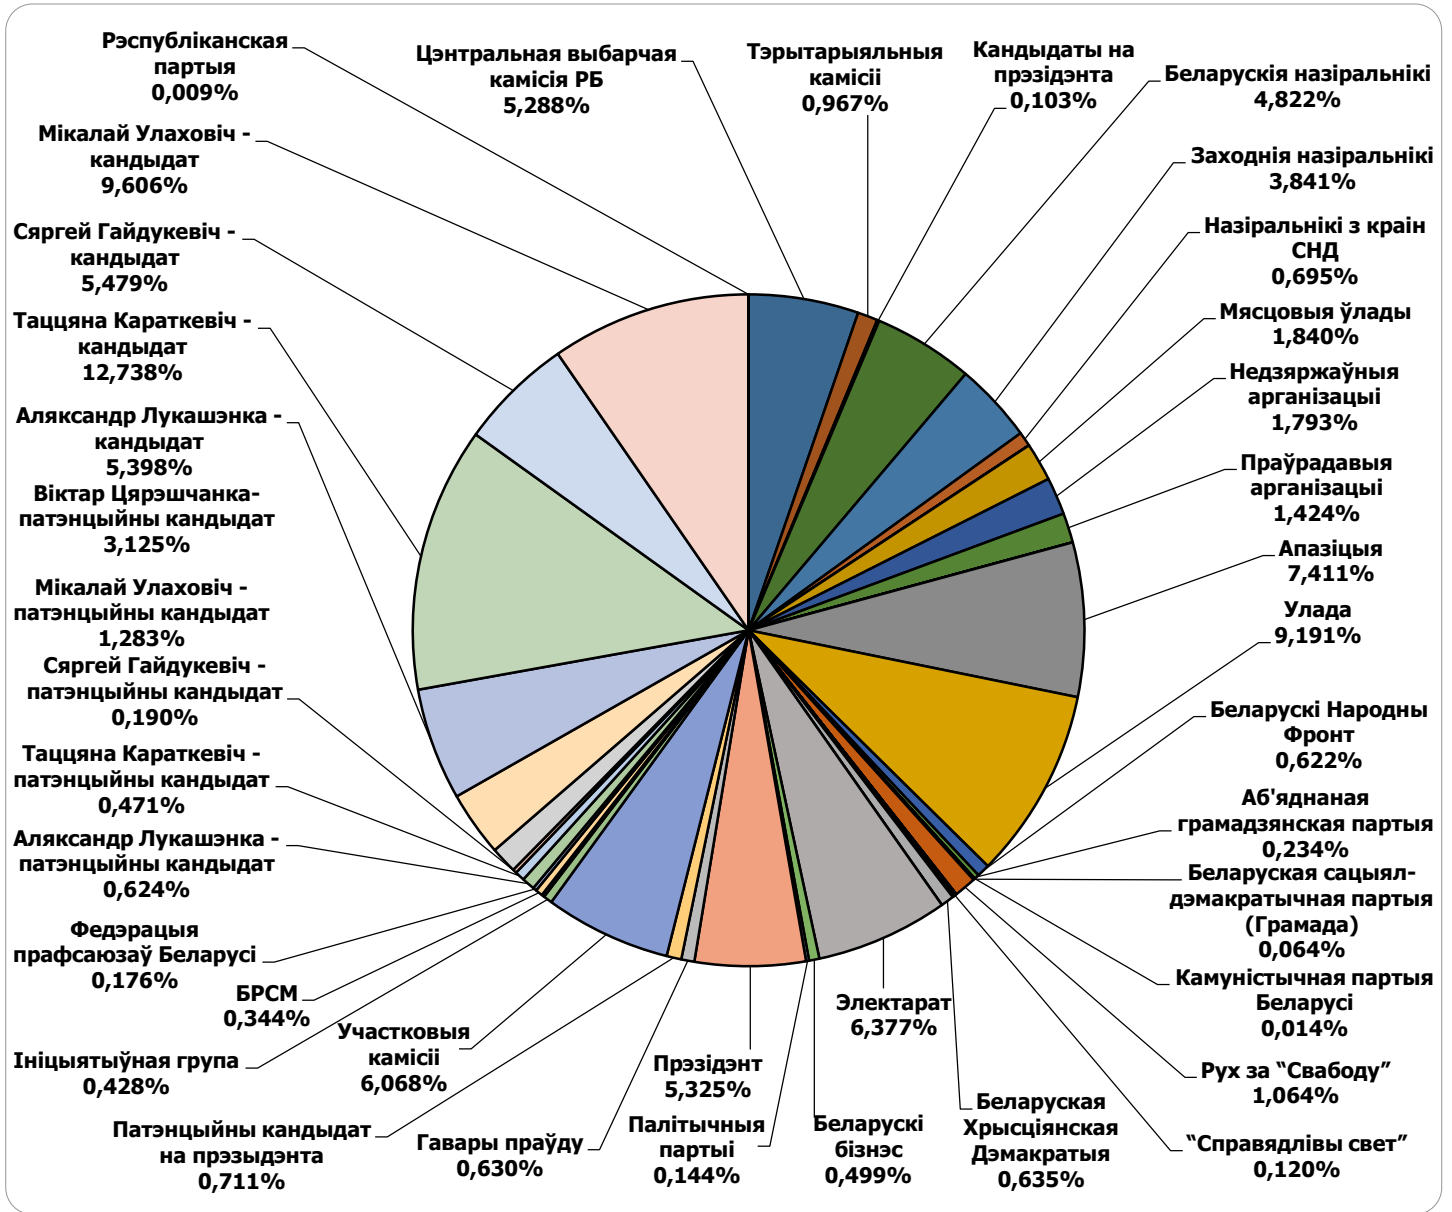

Адзінка вымярэння - секунда, хвіліна, гадзіна (0:02:45)

БЕЛАРУСКІЯ ПРЭЗІДЭНЦІЯ ВЫБАРЫ 2015

01.09-10.10.2015

БЕЛАРУСЬ СЕГОДНЯ

Адзінка вымярэння - см. кв.

БЕЛАРУСКІЯ ПРЭЗІДЭНЦІЯ ВЫБАРЫ 2015

01.09-10.10.2015

NAVINY.BY

Адзінка вымярэння - см. кв.

БЕЛАРУСКІЯ ПРЭЗІДЭНЦІЯ ВЫБАРЫ 2015

01.09-10.10.2015

НАРОДНАЯ ВОЛЯ

Адзінка вымярэння - см. кв.

БЕЛАРУСКІЯ ПРЭЗІДЭНЦІЯ ВЫБАРЫ 2015

01.09-10.10.2015

НАША НІВА