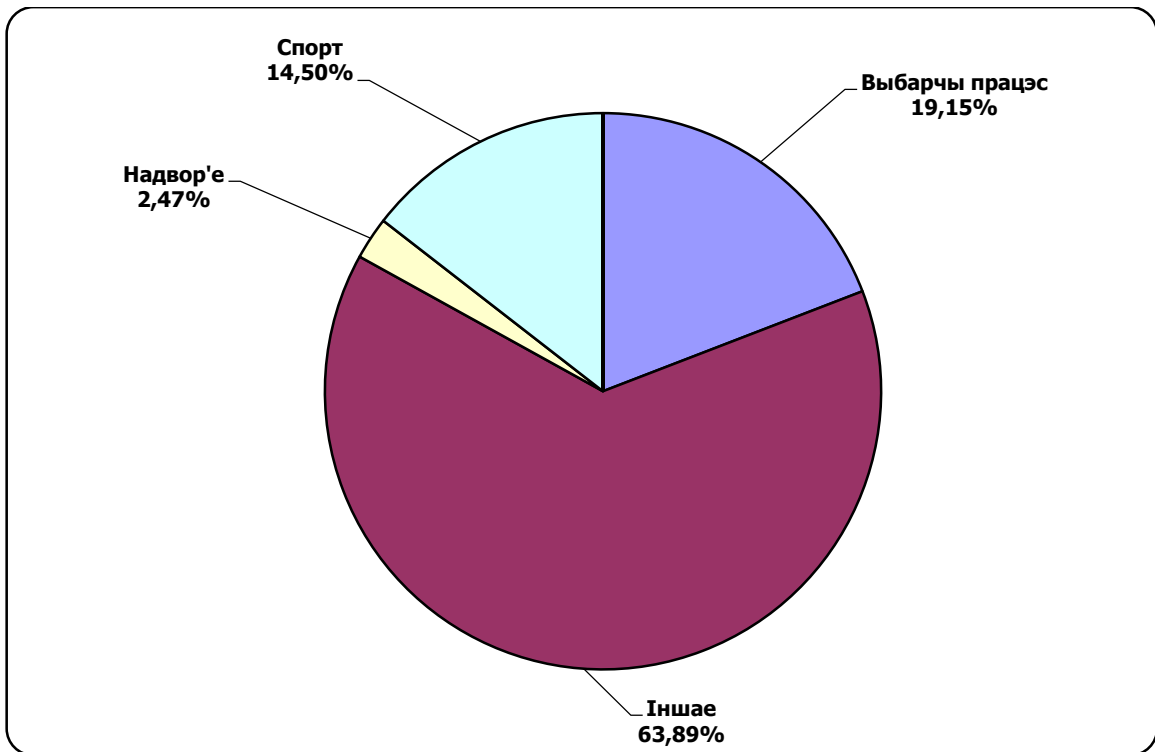

БЕЛАРУСКІЯ ПРЭЗІДЭНЦІЯ ВЫБАРЫ 2015

01.09-10.10.2015

БТ1. ПАНАРАМА

Адзінка вымярэння - секунда, хвіліна, гадзіна (0:02:45)

БЕЛАРУСКІЯ ПРЭЗІДЭНЦІЯ ВYБАРЫ 2015

01.09-10.10.2015

ОНТ. НАШИ НОВОСТИ

Адзінка вымярэння - секунда, хвіліна, гадзіна (0:02:45)

БЕЛАРУСКІЯ ПРЭЗІДЭНЦІЯ ВЫБАРЫ 2015

01.09-10.10.2015

БТ1. ГЛАВНЫЙ ЭФИР

Адзінка вымярэння - секунда, хвіліна, гадзіна (0:02:45)

БЕЛАРУСКІЯ ПРЭЗІДЭНЦІЯ ВЫБАРЫ 2015

01.09-10.10.2015

АБЛАСНОЕ РАДЫЁ “Магілёў”. НАВІНЫ