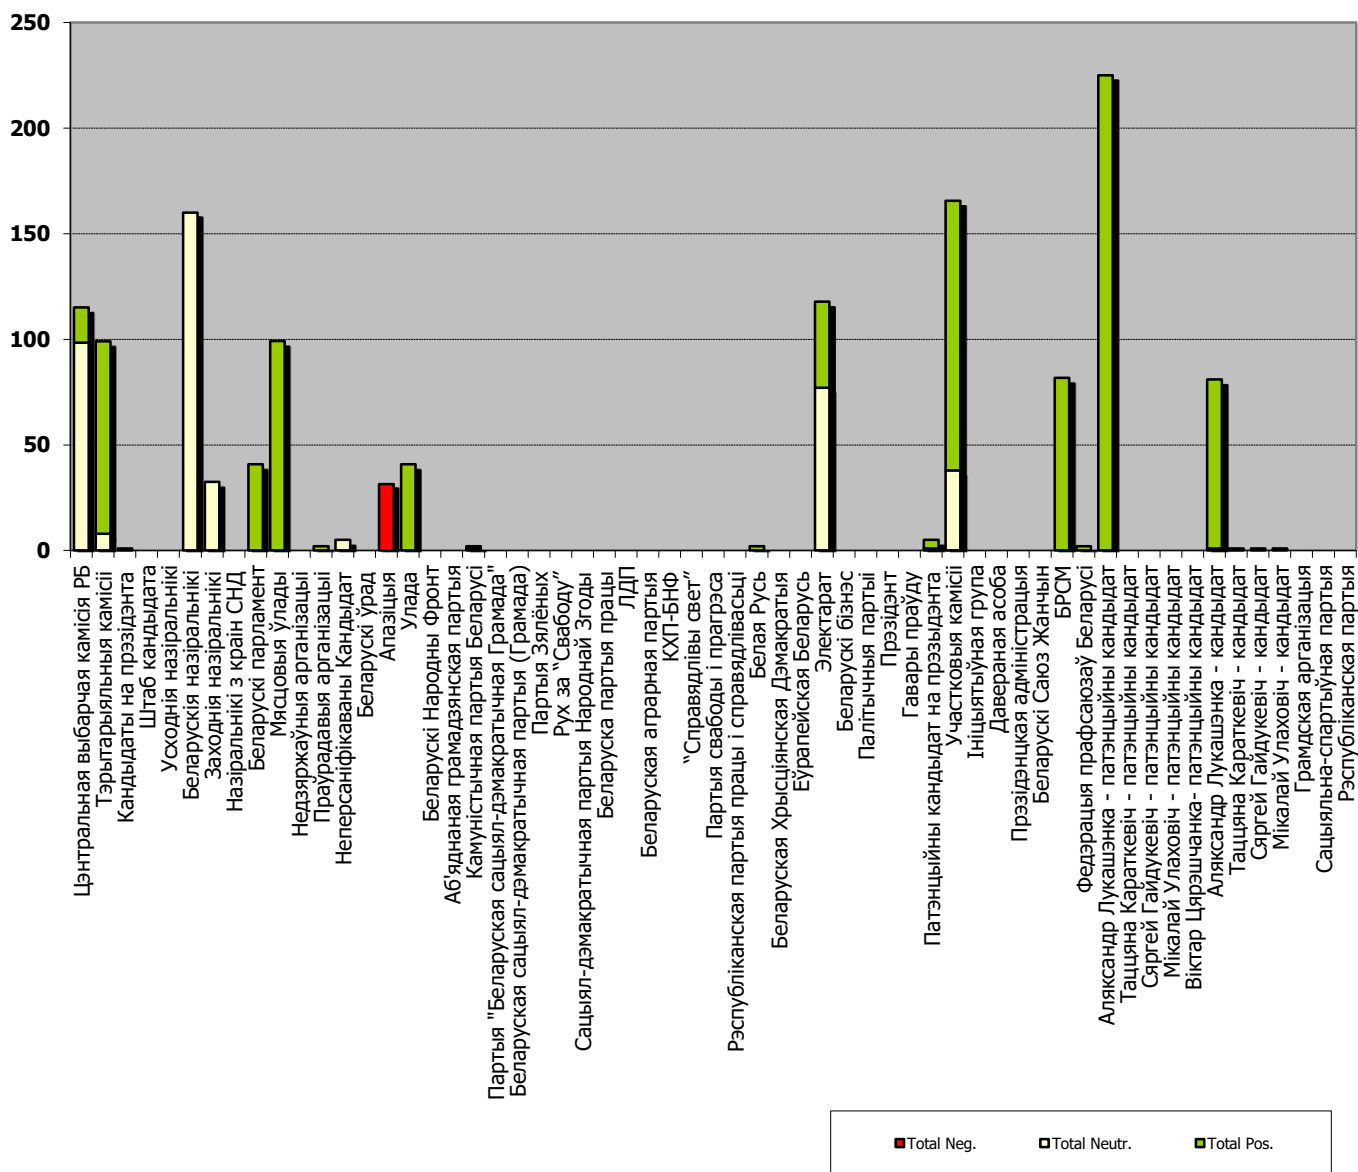

Адзінка вымярэння - см. кв.

БЕЛАРУСКІЯ ПРЭЗІДЭНЦКІЯ ВЫБАРЫ 2015

01.09-10.10.2015

МОГИЛЁВСКАЯ ПРАВДА

Адзінка вымярэння - см. кв.

БЕЛАРУСКІЯ ПРЭЗІДЭНЦІЯ ВYБАРЫ 2015

01.09-10.10.2015

БЕЛАРУСКАЕ РАДЫЁ. РАДЫЁФАКТ

Адзінка вымярэння - секунда, хвіліна, гадзіна (0:02:45)

2:24:00
2:09:36
1:55:12
1:40:48
1:26:24
1:12:00
0:57:36
0:43:12
0:28:48
0:14:24
0:00:00

■ Total Pos.
■ Total Neutr.
■ Total Neg.