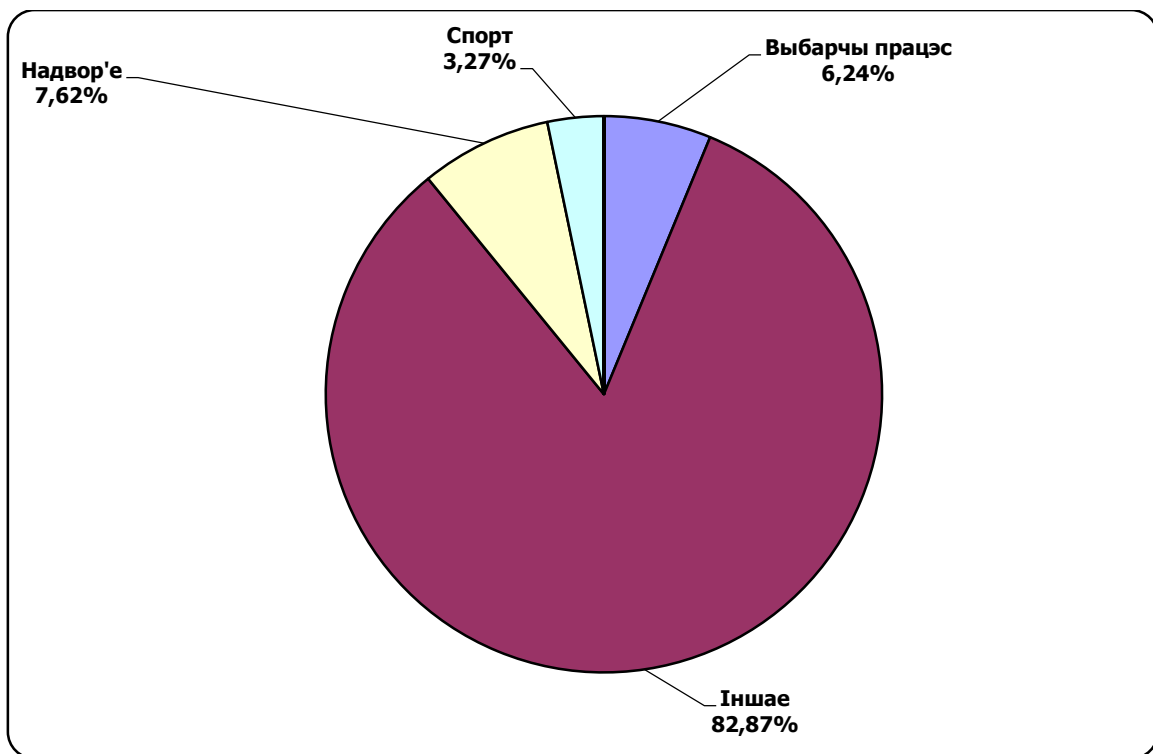

БЕЛАРУСКІЯ ПРЭЗІДЭНЦІЯ ВЫБАРЫ 2015

01.09-10.10.2015

БТ1. ГЛАВНЫЙ ЭФИР

Адзінка вымярэння - секунда, хвіліна, гадзіна (0:02:45)

БЕЛАРУСКІЯ ПРЭЗІДЭНЦІЯ ВЫБАРЫ 2015

01.09-10.10.2015

АБЛАСНОЕ РАДЫЁ “Магілёў”. НАВІНЫ

Адзінка вымярэння - секунда, хвіліна, гадзіна (0:02:45)

БЕЛАРУСКІЯ ПРЭЗІДЭНЦІЯ ВЫБАРЫ 2015

01.09-10.10.2015

БЕЛАРУСЬ СЕГОДНЯ

Адзінка вымярэння - см. кв.

БЕЛАРУСКІЯ ПРЭЗІДЭНЦІЯ ВЫБАРЫ 2015

01.09-10.10.2015

NAVINY.BY