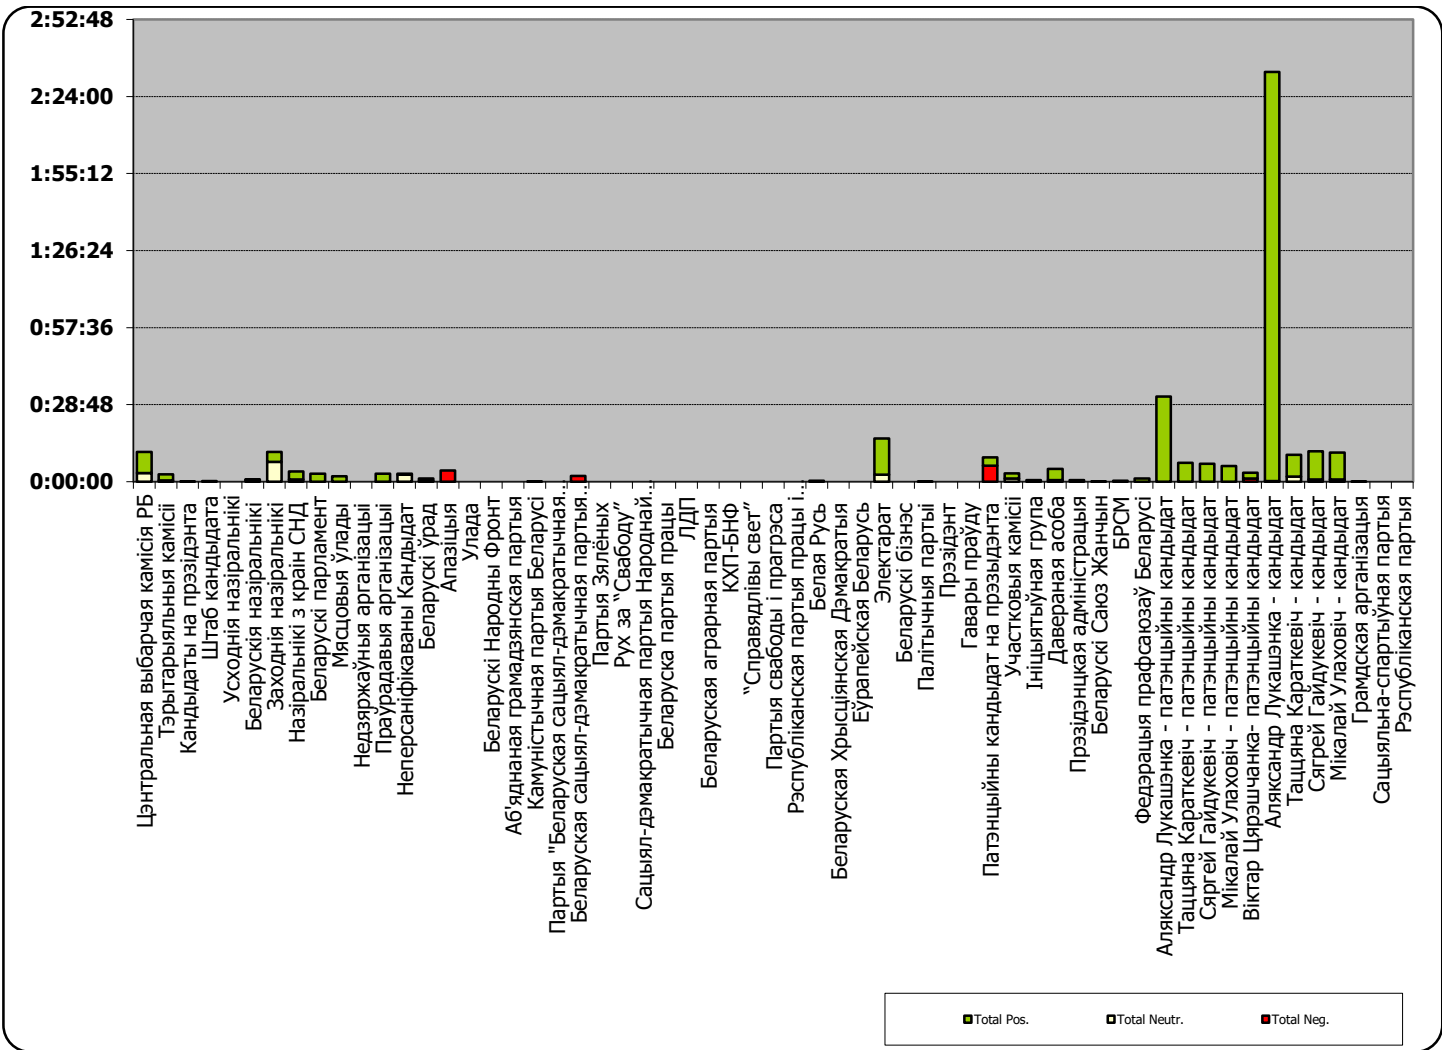

БЕЛАРУСКІЯ ПРЭЗІДЭНЦІЯ ВЫБАРЫ 2015

01.09-10.10.2015

БТ1. ПАНАРАМА

Адзінка вымярэння - секунда, хвіліна, гадзіна (0:02:45)

БЕЛАРУСКІЯ ПРЭЗІДЭНЦІЯ ВYБАРЫ 2015

01.09-10.10.2015

ОНТ. НАШИ НОВОСТИ

Адзінка вымярэння - секунда, хвіліна, гадзіна (0:02:45)

БЕЛАРУСКІЯ ПРЭЗІДЭНЦІЯ ВЫБАРЫ 2015

01.09-10.10.2015

БТ1. ГЛАВНЫЙ ЭФИР

Адзінка вымярэння - секунда, хвіліна, гадзіна (0:02:45)

БЕЛАРУСКІЯ ПРЭЗІДЭНЦІЯ ВЫБАРЫ 2015

01.09-10.10.2015

АБЛАСНОЕ РАДЫЁ “Магілёў”. НАВІНЫ

Адзінка вымярэння - секунда, хвіліна, гадзіна (0:02:45)

БЕЛАРУСКІЯ ПРЭЗІДЭНЦІЯ ВЫБАРЫ 2015

01.09-10.10.2015

БЕЛАРУСЬ СЕГОДНЯ

Адзінка вымярэння - см. кв.

БЕЛАРУСКІЯ ПРЭЗІДЭНЦІЯ ВЫБАРЫ 2015

01.09-10.10.2015

NAVINY.BY

Адзінка вымярэння - секунда, хвіліна, гадзіна (0:02:45)

2:24:00
2:09:36
1:55:12
1:40:48
1:26:24
1:12:00
0:57:36
0:43:12
0:28:48
0:14:24
0:00:00

■ Total Pos.
■ Total Neutr.
■ Total Neg.