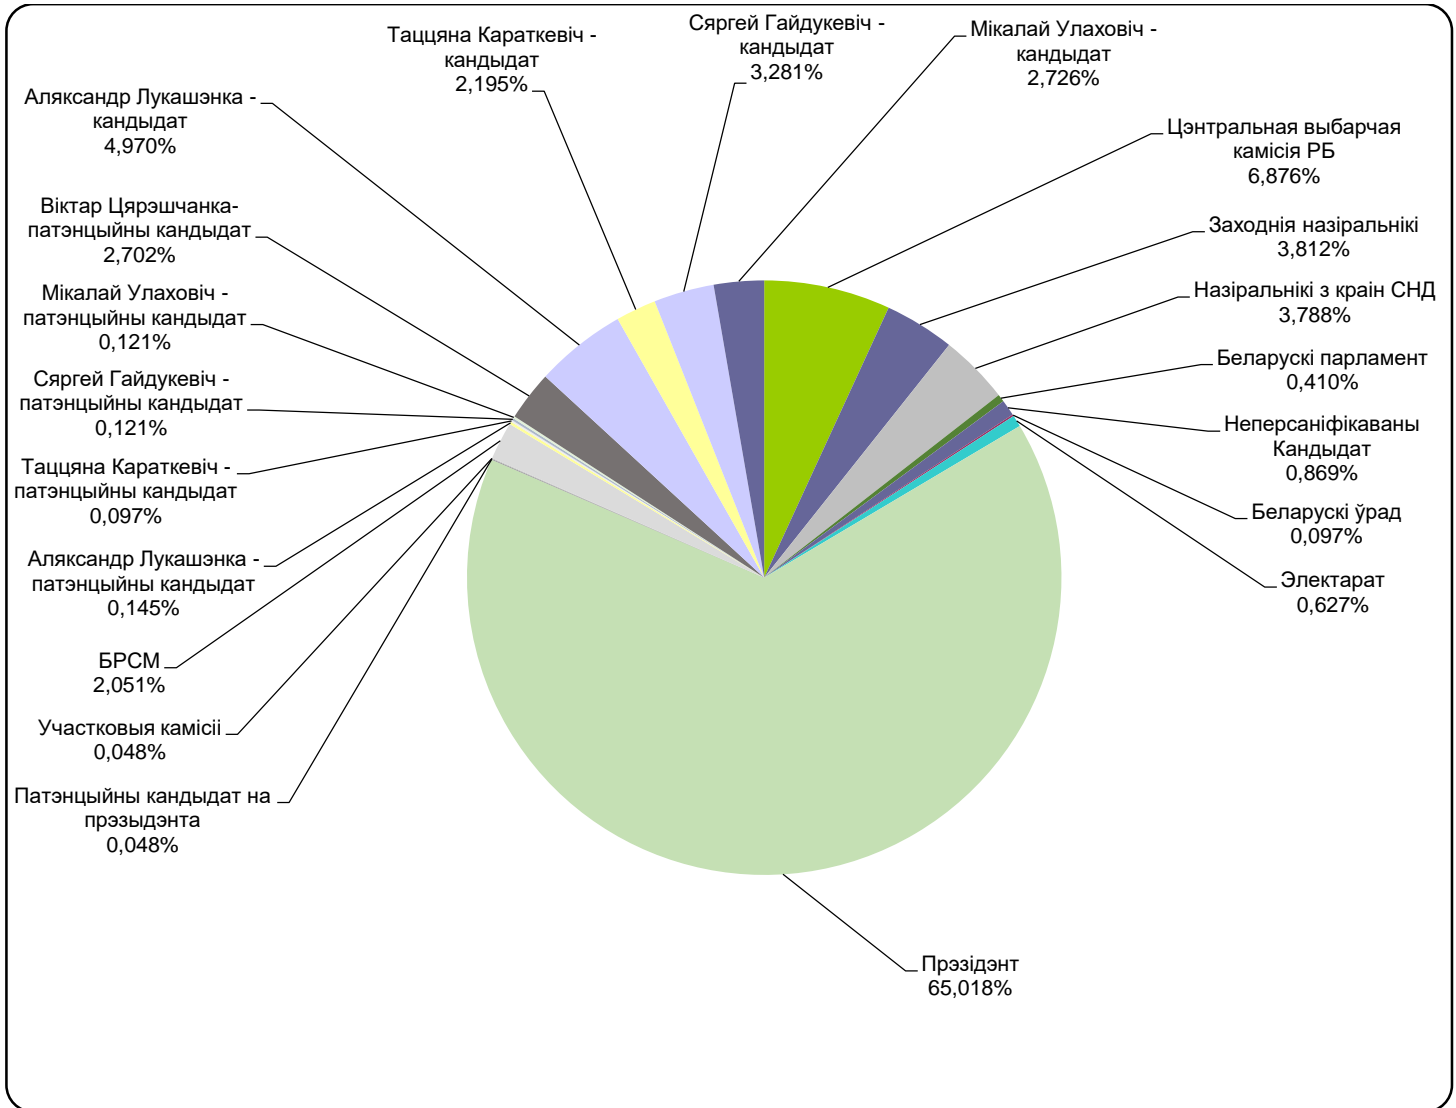

БЕЛАРУСКІЯ ПРЭЗІДЭНЦІЯ ВЫБАРЫ 2015

01.09-10.10.2015

БТ1. ПАНАРАМА

Адзінка вымярэння - секунда, хвіліна, гадзіна (0:02:45)

БЕЛАРУСКІЯ ПРЭЗІДЭНЦІЯ ВYБАРЫ 2015

01.09-10.10.2015

ОНТ. НАШИ НОВОСТИ

Адзінка вымярэння - секунда, хвіліна, гадзіна (0:02:45)

БЕЛАРУСКІЯ ПРЭЗІДЭНЦІЯ ВЫБАРЫ 2015

01.09-10.10.2015

БТ1. ГЛАВНЫЙ ЭФИР

Адзінка вымярэння - секунда, хвіліна, гадзіна (0:02:45)

БЕЛАРУСКІЯ ПРЭЗІДЭНЦІЯ ВЫБАРЫ 2015

01.09-10.10.2015

АБЛАСНОЕ РАДЫЁ “Магілёў”. НАВІНЫ