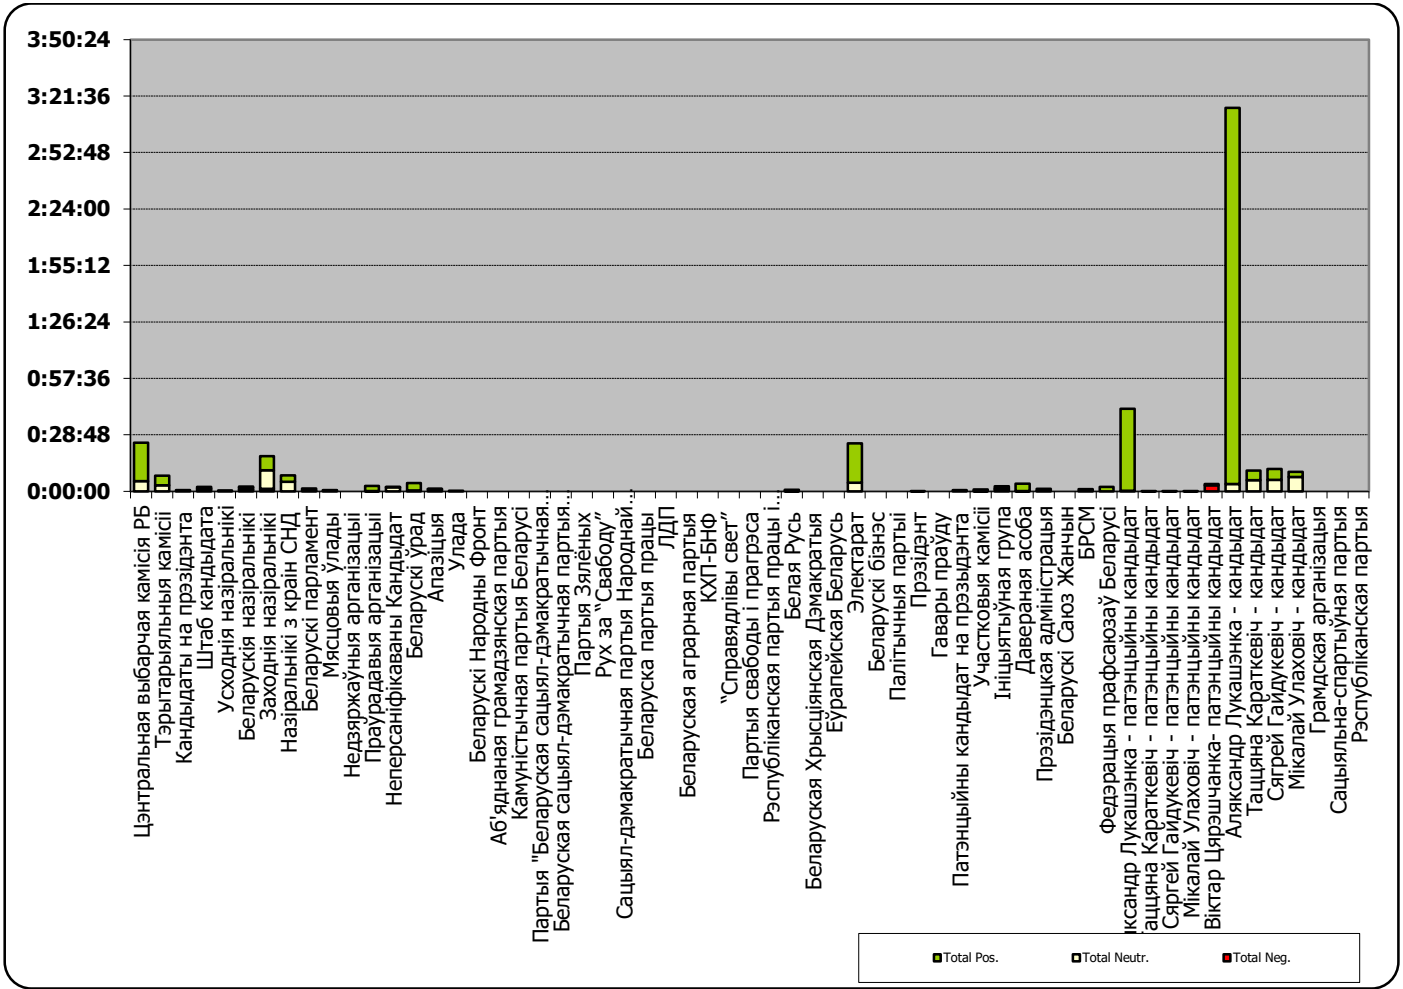

БЕЛАРУСКІЯ ПРЭЗІДЭНЦІЯ ВЫБАРЫ 2015

01.09-10.10.2015

БТ1. ПАНАРАМА

Адзінка вымярэння - секунда, хвіліна, гадзіна (0:02:45)

БЕЛАРУСКІЯ ПРЭЗІДЭНЦІЯ ВYБАРЫ 2015

01.09-10.10.2015

ОНТ. НАШИ НОВОСТИ

Адзінка вымярэння - секунда, хвіліна, гадзіна (0:02:45)

БЕЛАРУСКІЯ ПРЭЗІДЭНЦІЯ ВЫБАРЫ 2015

01.09-10.10.2015

БТ1. ГЛАВНЫЙ ЭФИР

Адзінка вымярэння - секунда, хвіліна, гадзіна (0:02:45)

БЕЛАРУСКІЯ ПРЭЗІДЭНЦІЯ ВЫБАРЫ 2015

01.09-10.10.2015

АБЛАСНОЕ РАДЫЁ “Магілёў”. НАВІНЫ

Адзінка вымярэння - секунда, хвіліна, гадзіна (0:02:45)

2:24:00
2:09:36
1:55:12
1:40:48
1:26:24
1:12:00
0:57:36
0:43:12
0:28:48
0:14:24
0:00:00

■ Total Pos.
■ Total Neutr.
■ Total Neg.