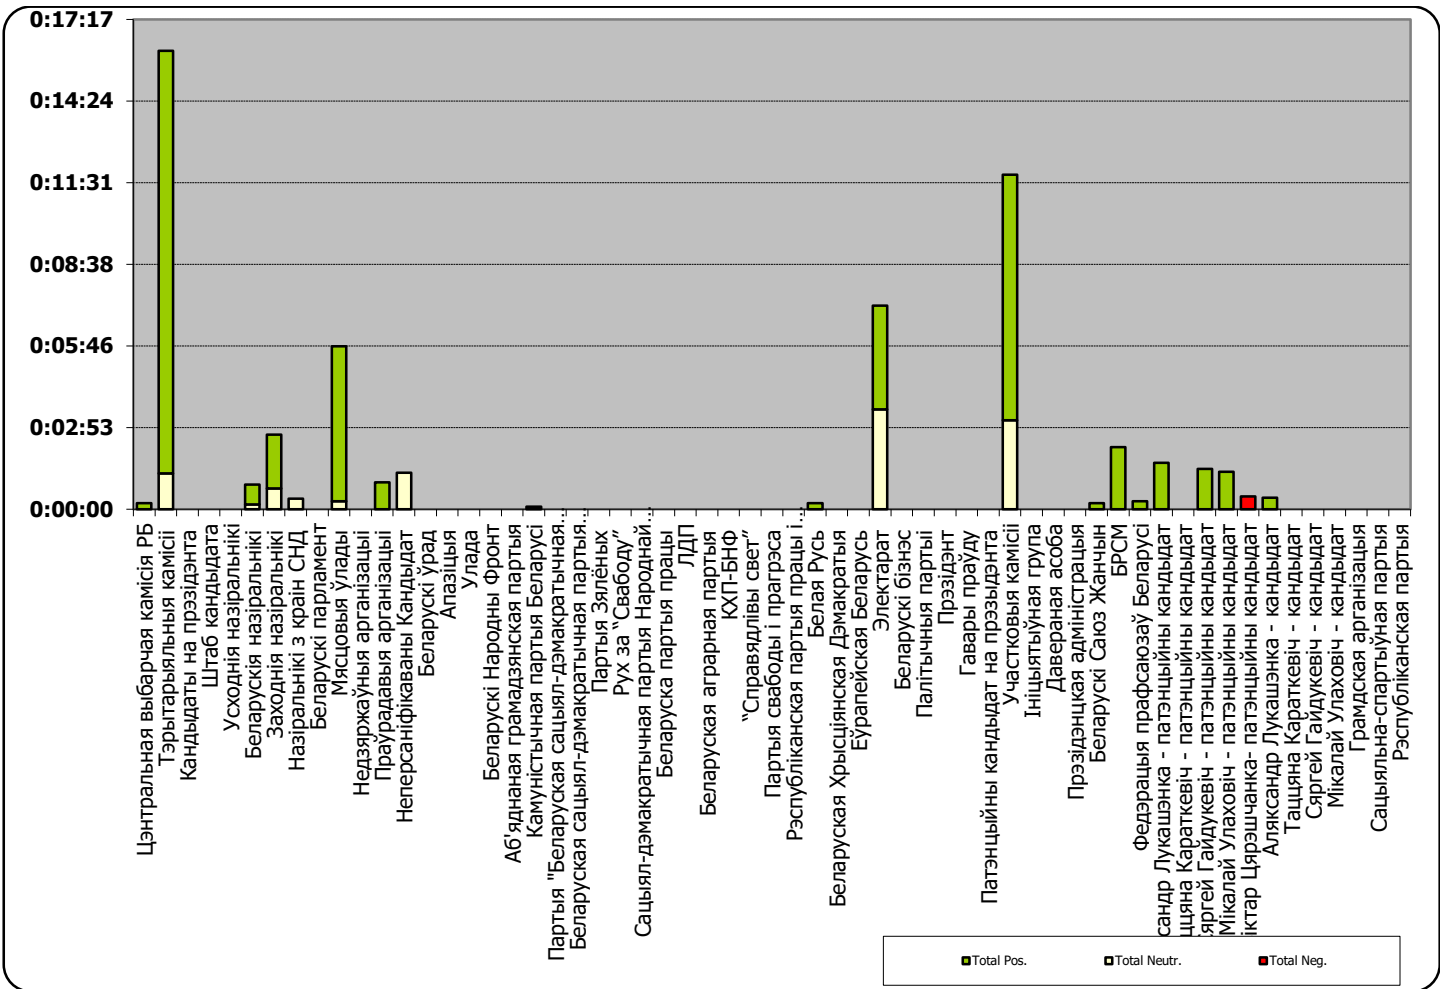

БЕЛАРУСКІЯ ПРЭЗІДЭНЦІЯ ВЫБАРЫ 2015

01.09-10.10.2015

БТ1. ГЛАВНЫЙ ЭФИР

Адзінка вымярэння - секунда, хвіліна, гадзіна (0:02:45)

БЕЛАРУСКІЯ ПРЭЗІДЭНЦІЯ ВЫБАРЫ 2015

01.09-10.10.2015

АБЛАСНОЕ РАДЫЁ “Магілёў”. НАВІНЫ

Адзінка вымярэння - секунда, хвіліна, гадзіна (0:02:45)

БЕЛАРУСКІЯ ПРЭЗІДЭНЦІЯ ВЫБАРЫ 2015

01.09-10.10.2015

БЕЛАРУСЬ СЕГОДНЯ

Адзінка вымярэння - см. кв.

БЕЛАРУСКІЯ ПРЭЗІДЭНЦІЯ ВЫБАРЫ 2015

01.09-10.10.2015

NAVINY.BY

Адзінка вымярэння - секунда, хвіліна, гадзіна (0:02:45)

2:24:00
2:09:36
1:55:12
1:40:48
1:26:24
1:12:00
0:57:36
0:43:12
0:28:48
0:14:24
0:00:00

■ Total Pos.
■ Total Neutr.
■ Total Neg.