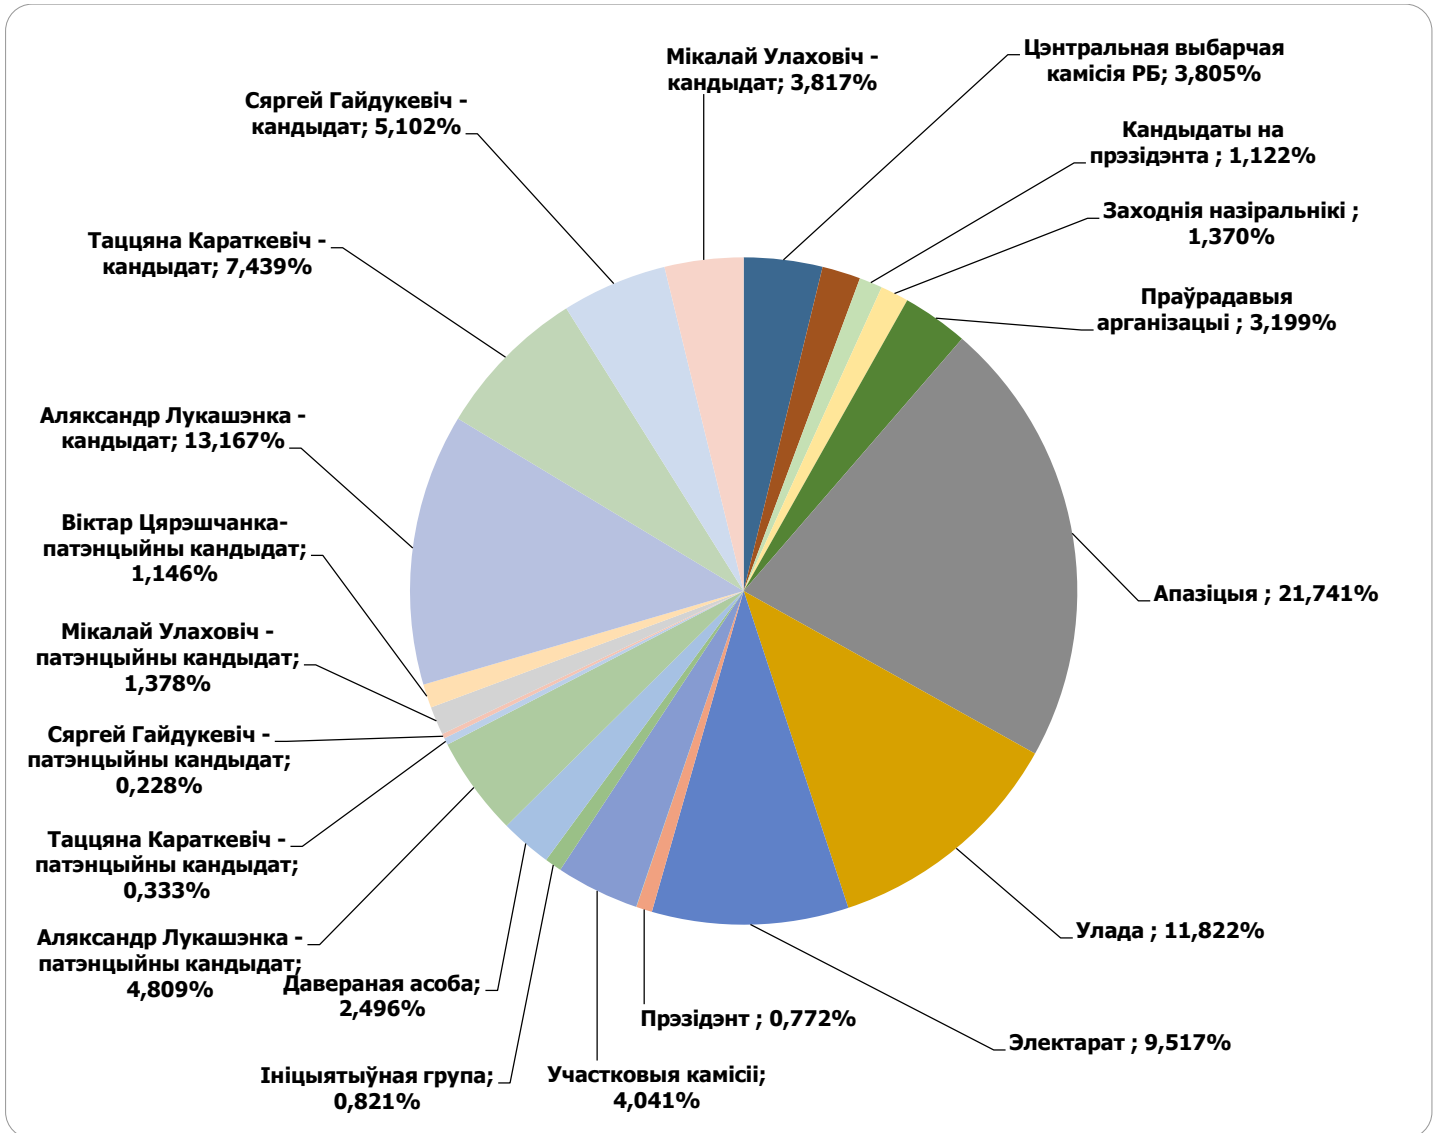

Адзінка вымярэння - секунда, хвіліна, гадзіна (0:02:45)

БЕЛАРУСКІЯ ПРЭЗІДЭНЦІЯ ВЫБАРЫ 2015

01.09-10.10.2015

БЕЛАРУСЬ СЕГОДНЯ

Адзінка вымярэння - см. кв.

БЕЛАРУСКІЯ ПРЭЗІДЭНЦІЯ ВЫБАРЫ 2015

01.09-10.10.2015

NAVINY.BY

Адзінка вымярэння - см. кв.

БЕЛАРУСКІЯ ПРЭЗІДЭНЦІЯ ВЫБАРЫ 2015

01.09-10.10.2015

НАРОДНАЯ ВОЛЯ

Адзінка вымярэння - см. кв.

БЕЛАРУСКІЯ ПРЭЗІДЭНЦІЯ ВЫБАРЫ 2015

01.09-10.10.2015

НАША НІВА

Адзінка вымярэння - см. кв.

БЕЛАРУСКІЯ ПРЭЗІДЭНЦКІЯ ВЫБАРЫ 2015

01.09-10.10.2015

МОГИЛЁВСКАЯ ПРАВДА

Адзінка вымярэння - см. кв.

БЕЛАРУСКІЯ ПРЭЗІДЭНЦІЯ ВYБАРЫ 2015

01.09-10.10.2015

БЕЛАРУСКАЕ РАДЫЁ. РАДЫЁФАКТ