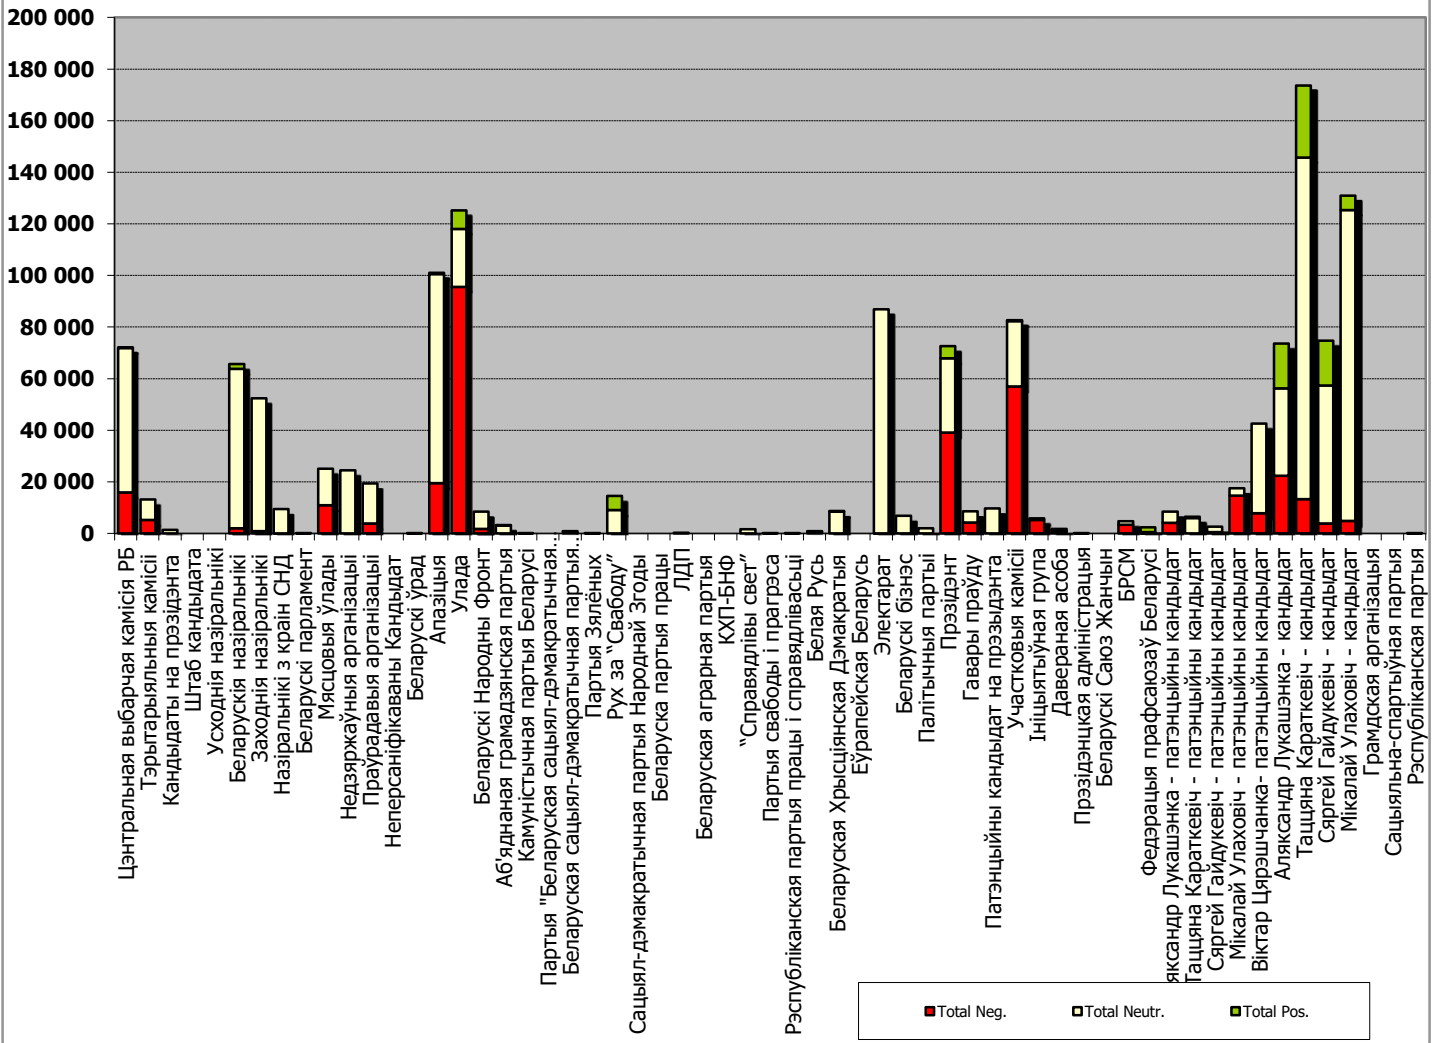

БЕЛАРУСКІЯ ПРЭЗІДЭНЦІЯ ВЫБАРЫ 2015

01.09-10.10.2015

БТ1. ГЛАВНЫЙ ЭФИР

Адзінка вымярэння - секунда, хвіліна, гадзіна (0:02:45)

БЕЛАРУСКІЯ ПРЭЗІДЭНЦІЯ ВЫБАРЫ 2015

01.09-10.10.2015

АБЛАСНОЕ РАДЫЁ “Магілёў”. НАВІНЫ

Адзінка вымярэння - секунда, хвіліна, гадзіна (0:02:45)

БЕЛАРУСКІЯ ПРЭЗІДЭНЦІЯ ВЫБАРЫ 2015

01.09-10.10.2015

БЕЛАРУСЬ СЕГОДНЯ

Адзінка вымярэння - см. кв.

БЕЛАРУСКІЯ ПРЭЗІДЭНЦІЯ ВЫБАРЫ 2015

01.09-10.10.2015

NAVINY.BY

Адзінка вымярэння - см. кв.

БЕЛАРУСКІЯ ПРЭЗІДЭНЦІЯ ВЫБАРЫ 2015

01.09-10.10.2015

НАРОДНАЯ ВОЛЯ

Адзінка вымярэння - см. кв.

БЕЛАРУСКІЯ ПРЭЗІДЭНЦІЯ ВЫБАРЫ 2015

01.09-10.10.2015

НАША НІВА