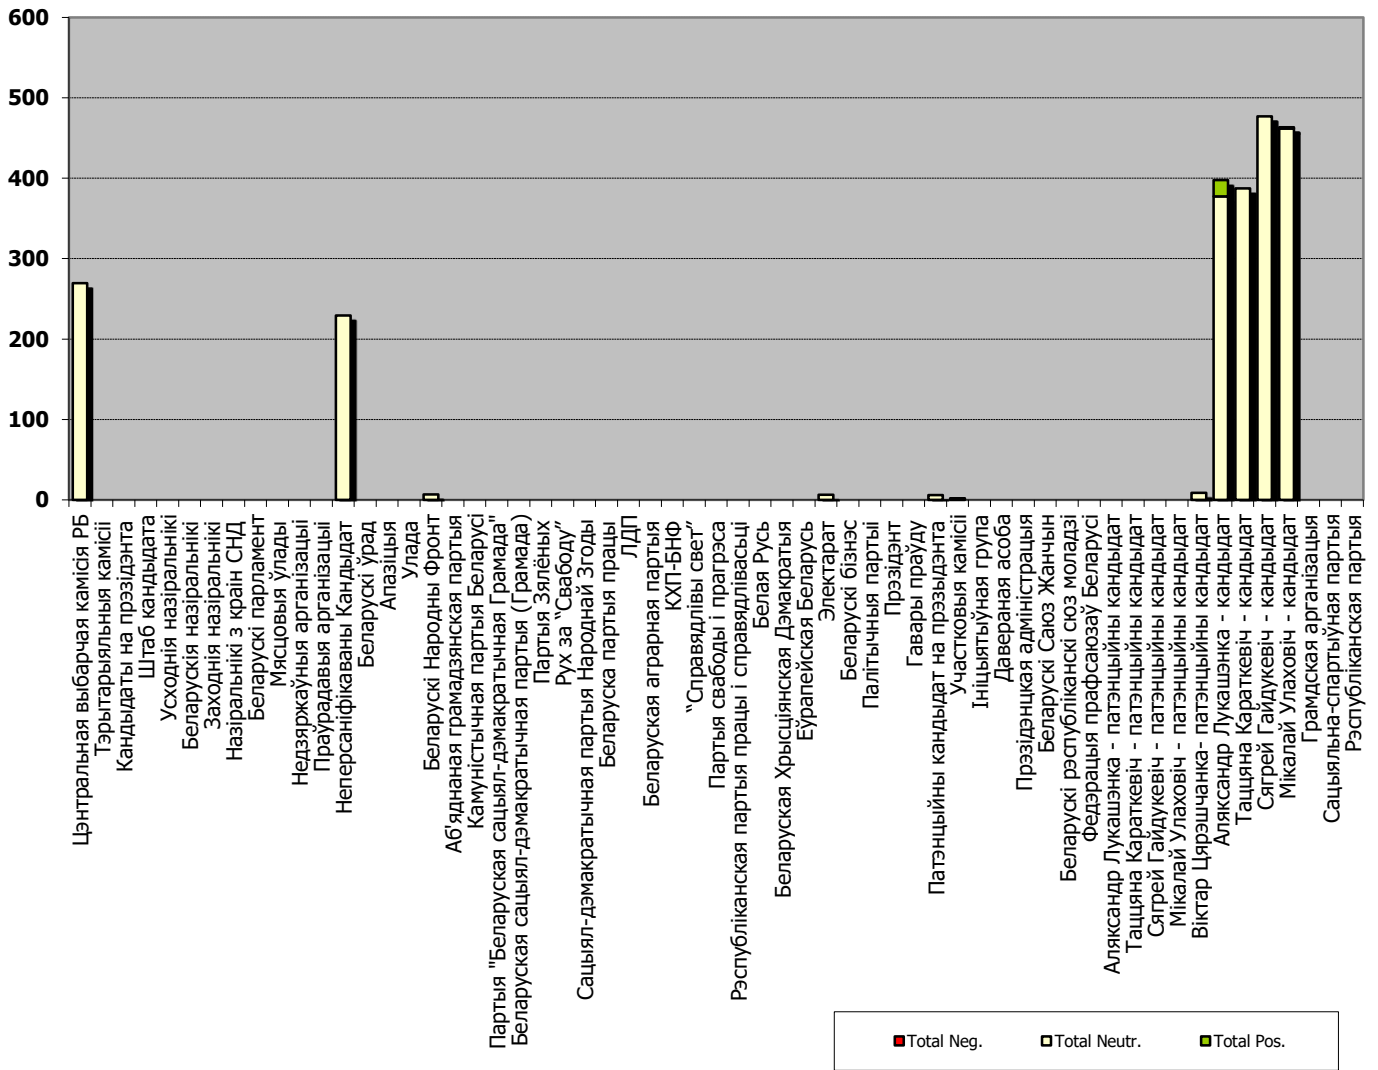

Адзінка вымярэння - секунда, хвіліна, гадзіна (0:02:45)

БЕЛАРУСКІЯ ПРЭЗІДЭНЦІЯ ВЫБАРЫ 2015

01.09-10.10.2015

БЕЛАРУСЬ СЕГОДНЯ

Адзінка вымярэння - см. кв.

БЕЛАРУСКІЯ ПРЭЗІДЭНЦІЯ ВЫБАРЫ 2015

01.09-10.10.2015

NAVINY.BY

Адзінка вымярэння - см. кв.

БЕЛАРУСКІЯ ПРЭЗІДЭНЦІЯ ВЫБАРЫ 2015

01.09-10.10.2015

НАРОДНАЯ ВОЛЯ

Адзінка вымярэння - см. кв.

БЕЛАРУСКІЯ ПРЭЗІДЭНЦІЯ ВЫБАРЫ 2015

01.09-10.10.2015

НАША НІВА

Адзінка вымярэння - см. кв.

БЕЛАРУСКІЯ ПРЭЗІДЭНЦКІЯ ВЫБАРЫ 2015

01.09-10.10.2015

МОГИЛЁВСКАЯ ПРАВДА

Адзінка вымярэння - см. кв.

БЕЛАРУСКІЯ ПРЭЗІДЭНЦІЯ ВYБАРЫ 2015

01.09-10.10.2015

БЕЛАРУСКАЕ РАДЫЁ. РАДЫЁФАКТ

Адзінка вымярэння - секунда, хвіліна, гадзіна (0:02:45)

2:24:00
2:09:36
1:55:12
1:40:48
1:26:24
1:12:00
0:57:36
0:43:12
0:28:48
0:14:24
0:00:00

■ Total Pos.
■ Total Neutr.
■ Total Neg.