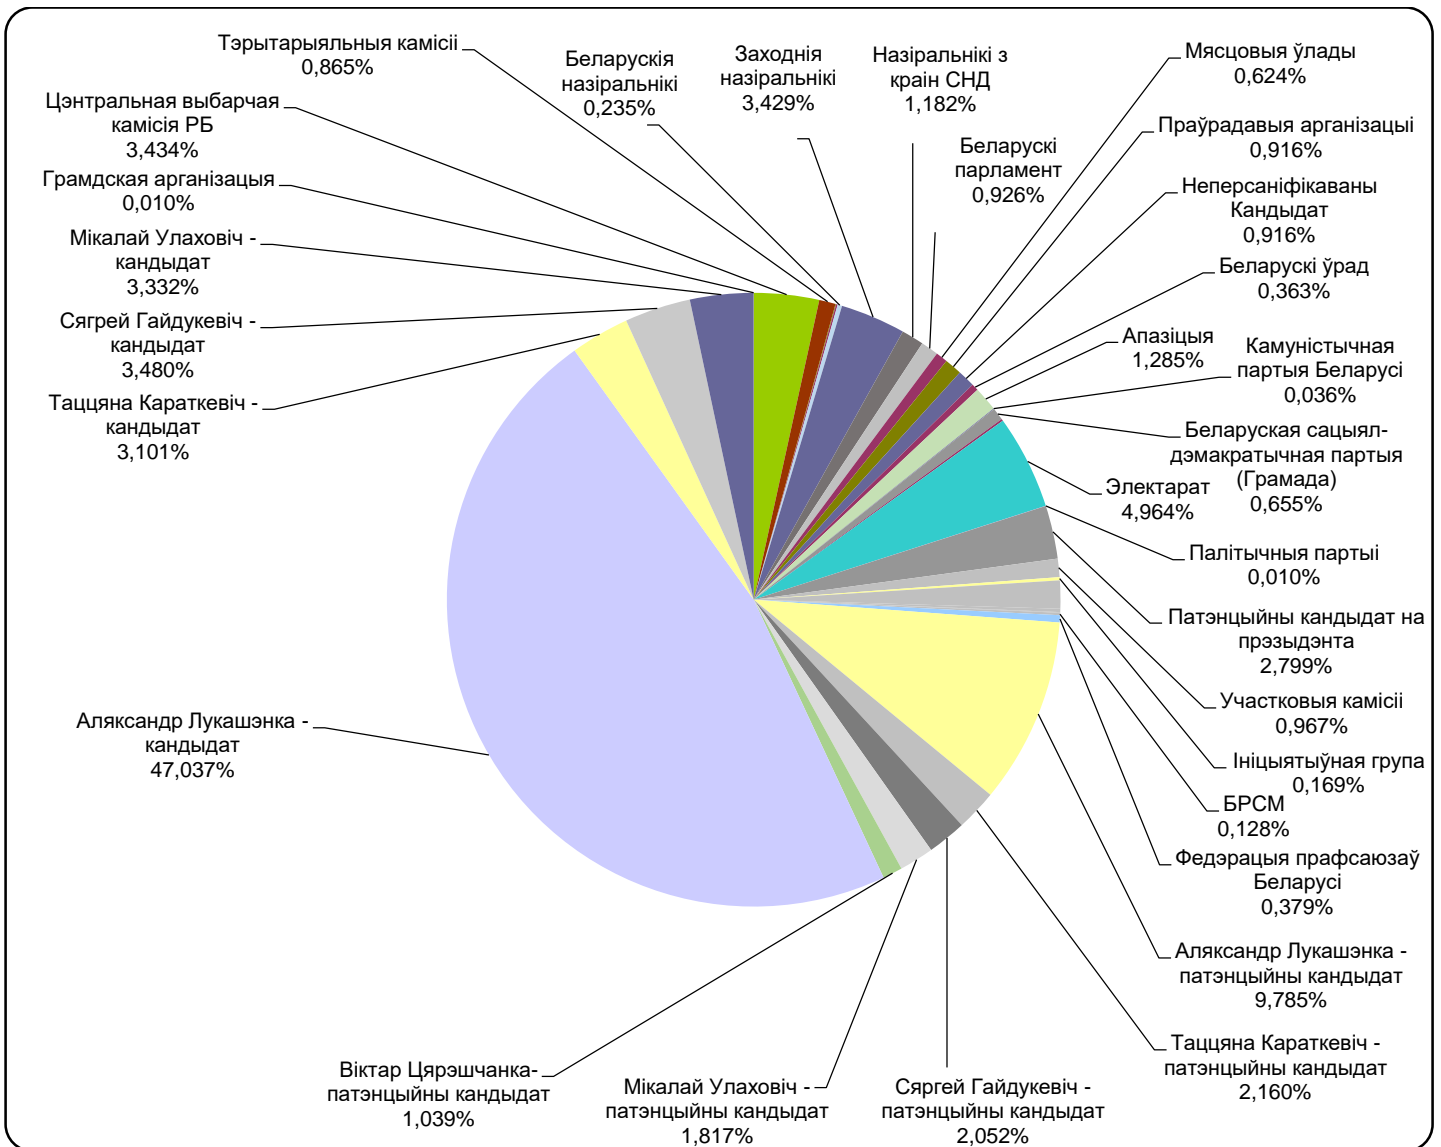

БЕЛАРУСКІЯ ПРЭЗІДЭНЦІЯ ВЫБАРЫ 2015

01.09-10.10.2015

БТ1. ПАНАРАМА

Адзінка вымярэння - секунда, хвіліна, гадзіна (0:02:45)

БЕЛАРУСКІЯ ПРЭЗІДЭНЦІЯ ВYБАРЫ 2015

01.09-10.10.2015

ОНТ. НАШИ НОВОСТИ

Адзінка вымярэння - секунда, хвіліна, гадзіна (0:02:45)

БЕЛАРУСКІЯ ПРЭЗІДЭНЦІЯ ВЫБАРЫ 2015

01.09-10.10.2015

БТ1. ГЛАВНЫЙ ЭФИР

Адзінка вымярэння - секунда, хвіліна, гадзіна (0:02:45)

БЕЛАРУСКІЯ ПРЭЗІДЭНЦІЯ ВЫБАРЫ 2015

01.09-10.10.2015

АБЛАСНОЕ РАДЫЁ “Магілёў”. НАВІНЫ