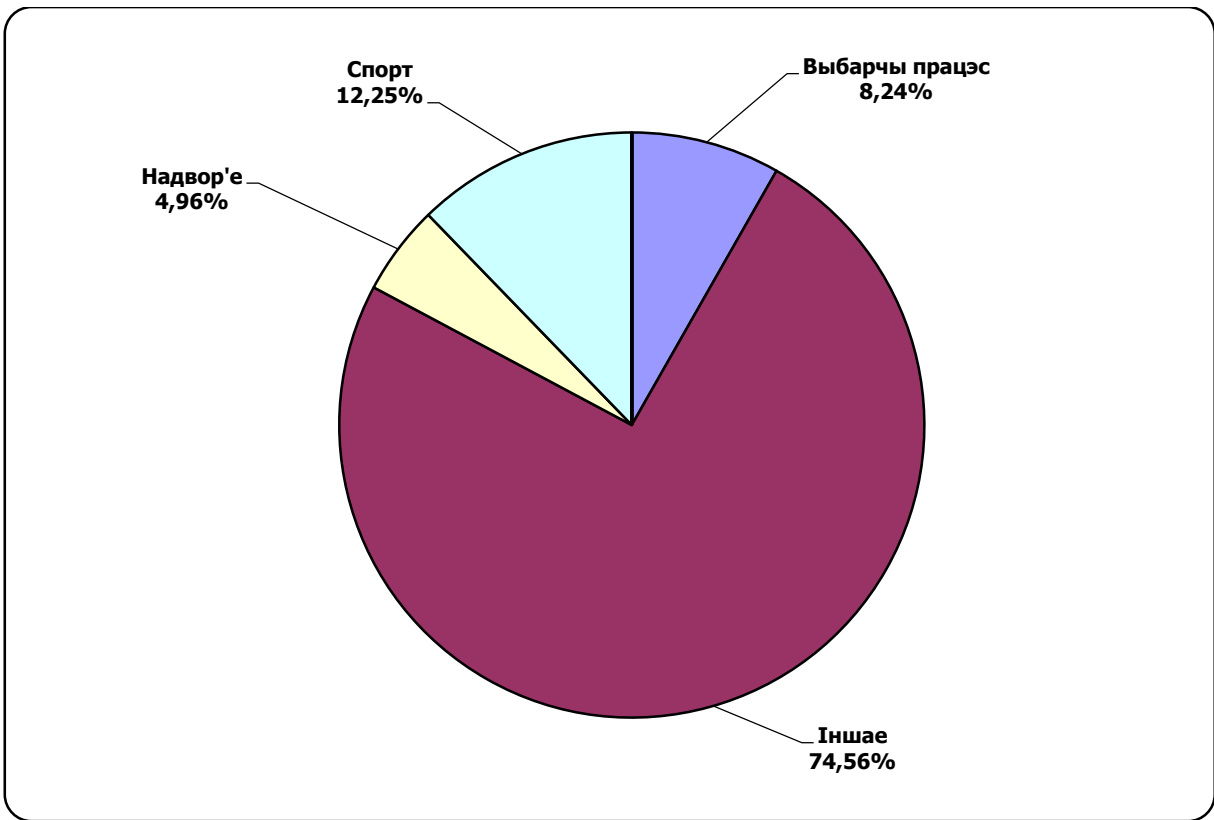

БЕЛАРУСКІЯ ПРЭЗІДЭНЦІЯ ВЫБАРЫ 2015

01.09-10.10.2015

БТ1. ПАНАРАМА

Адзінка вымярэння - секунда, хвіліна, гадзіна (0:02:45)

БЕЛАРУСКІЯ ПРЭЗІДЭНЦІЯ ВYБАРЫ 2015

01.09-10.10.2015

ОНТ. НАШИ НОВОСТИ

Адзінка вымярэння - секунда, хвіліна, гадзіна (0:02:45)

БЕЛАРУСКІЯ ПРЭЗІДЭНЦІЯ ВЫБАРЫ 2015

01.09-10.10.2015

БТ1. ГЛАВНЫЙ ЭФИР

Адзінка вымярэння - секунда, хвіліна, гадзіна (0:02:45)

БЕЛАРУСКІЯ ПРЭЗІДЭНЦІЯ ВЫБАРЫ 2015

01.09-10.10.2015

АБЛАСНОЕ РАДЫЁ “Магілёў”. НАВІНЫ