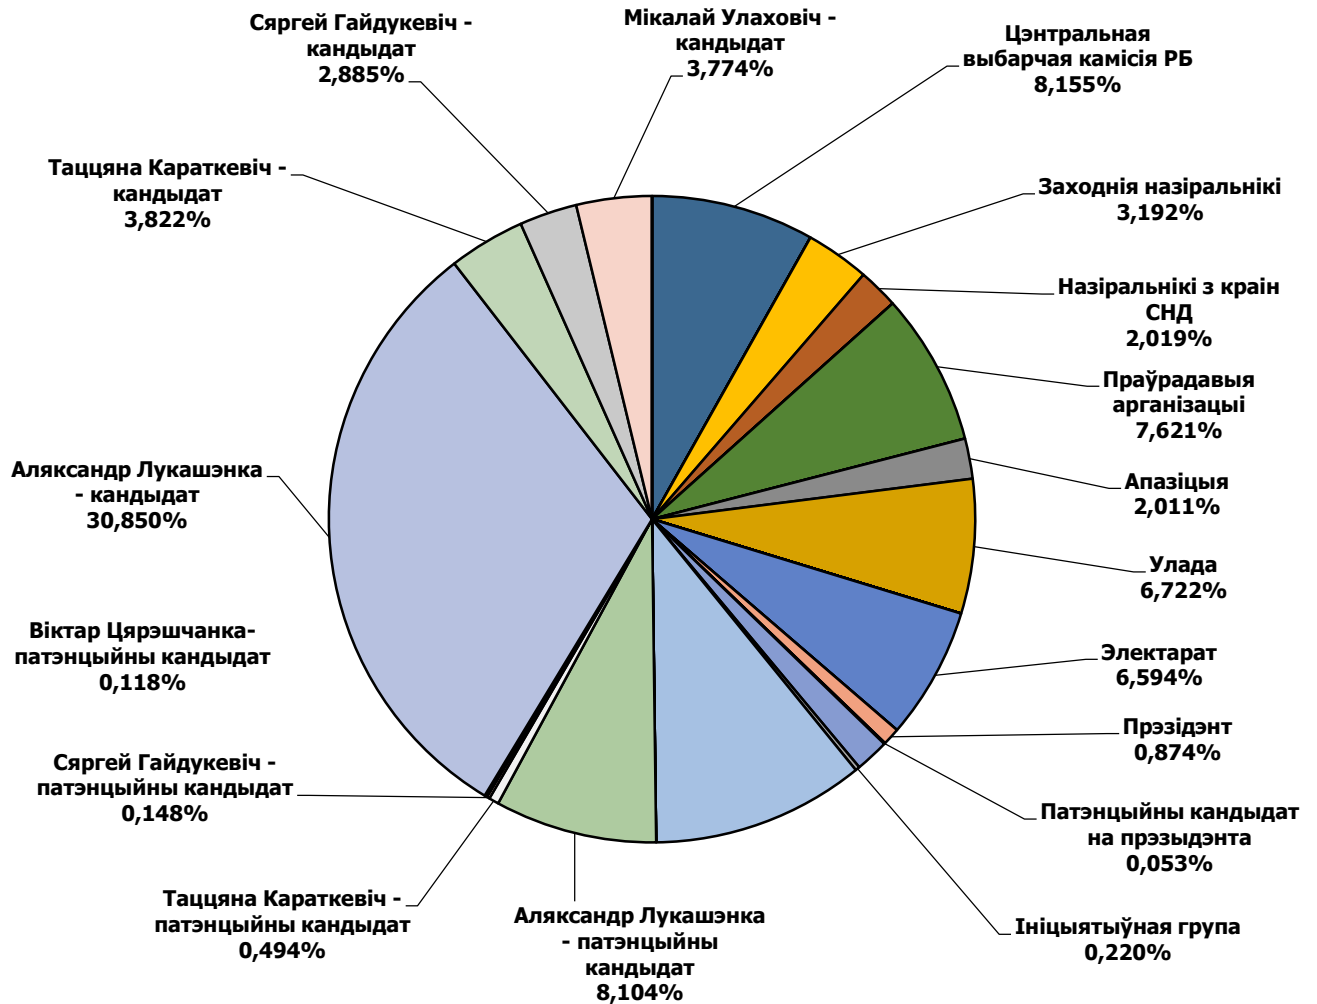

БЕЛАРУСКІЯ ПРЭЗІДЭНЦІЯ ВЫБАРЫ 2015

01.09-10.10.2015

БТ1. ГЛАВНЫЙ ЭФИР

Адзінка вымярэння - секунда, хвіліна, гадзіна (0:02:45)

БЕЛАРУСКІЯ ПРЭЗІДЭНЦІЯ ВЫБАРЫ 2015

01.09-10.10.2015

АБЛАСНОЕ РАДЫЁ “Магілёў”. НАВІНЫ

Адзінка вымярэння - секунда, хвіліна, гадзіна (0:02:45)

БЕЛАРУСКІЯ ПРЭЗІДЭНЦІЯ ВЫБАРЫ 2015

01.09-10.10.2015

БЕЛАРУСЬ СЕГОДНЯ

Адзінка вымярэння - см. кв.

БЕЛАРУСКІЯ ПРЭЗІДЭНЦІЯ ВЫБАРЫ 2015

01.09-10.10.2015

NAVINY.BY

Адзінка вымярэння - см. кв.

БЕЛАРУСКІЯ ПРЭЗІДЭНЦІЯ ВЫБАРЫ 2015

01.09-10.10.2015

НАРОДНАЯ ВОЛЯ

Адзінка вымярэння - см. кв.

БЕЛАРУСКІЯ ПРЭЗІДЭНЦІЯ ВЫБАРЫ 2015

01.09-10.10.2015

НАША НІВА