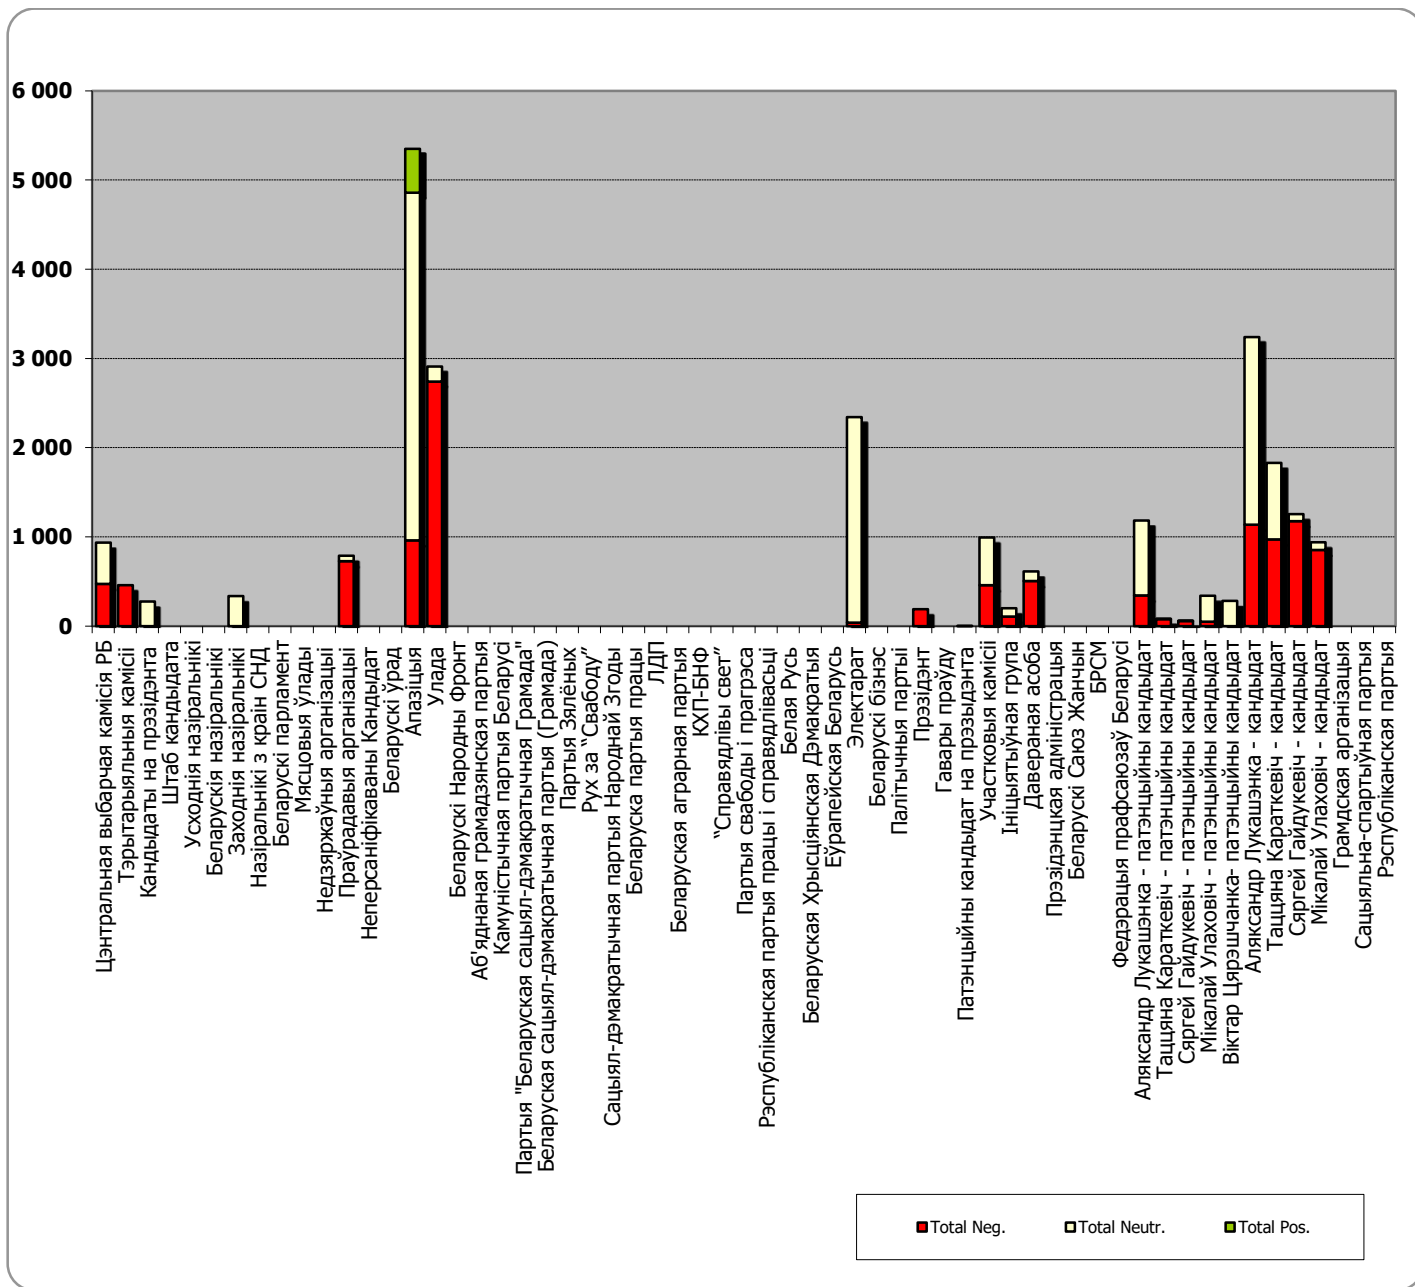

Адзінка вымярэння - секунда, хвіліна, гадзіна (0:02:45)

БЕЛАРУСКІЯ ПРЭЗІДЭНЦІЯ ВЫБАРЫ 2015

01.09-10.10.2015

БЕЛАРУСЬ СЕГОДНЯ

Адзінка вымярэння - см. кв.

БЕЛАРУСКІЯ ПРЭЗІДЭНЦІЯ ВЫБАРЫ 2015

01.09-10.10.2015

NAVINY.BY

Адзінка вымярэння - см. кв.

БЕЛАРУСКІЯ ПРЭЗІДЭНЦІЯ ВЫБАРЫ 2015

01.09-10.10.2015

НАРОДНАЯ ВОЛЯ

Адзінка вымярэння - см. кв.

БЕЛАРУСКІЯ ПРЭЗІДЭНЦІЯ ВЫБАРЫ 2015

01.09-10.10.2015

НАША НІВА

Адзінка вымярэння - см. кв.

БЕЛАРУСКІЯ ПРЭЗІДЭНЦКІЯ ВЫБАРЫ 2015

01.09-10.10.2015

МОГИЛЁВСКАЯ ПРАВДА

Адзінка вымярэння - см. кв.

БЕЛАРУСКІЯ ПРЭЗІДЭНЦІЯ ВYБАРЫ 2015

01.09-10.10.2015

БЕЛАРУСКАЕ РАДЫЁ. РАДЫЁФАКТ

Адзінка вымярэння - секунда, хвіліна, гадзіна (0:02:45)

2:24:00
2:09:36
1:55:12
1:40:48
1:26:24
1:12:00
0:57:36
0:43:12
0:28:48
0:14:24
0:00:00

■ Total Pos.
■ Total Neutr.
■ Total Neg.