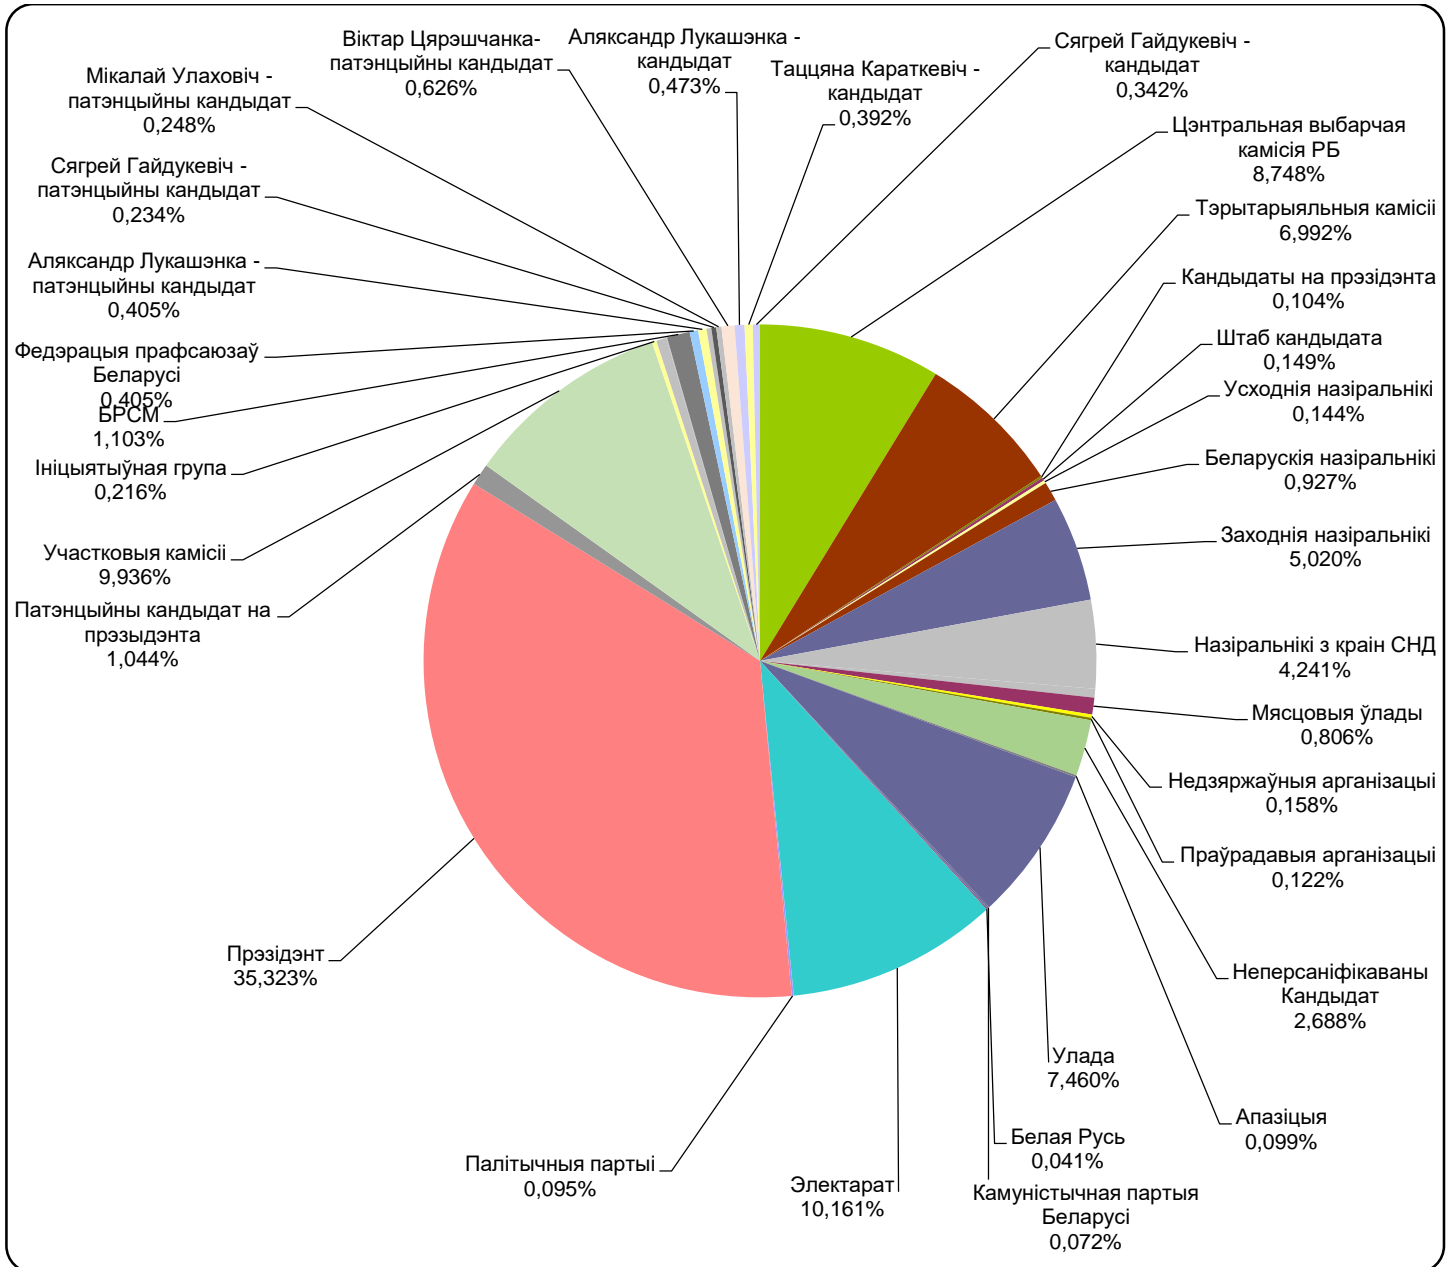

Адзінка вымярэння - см. кв.

БЕЛАРУСКІЯ ПРЭЗІДЭНЦКІЯ ВЫБАРЫ 2015

01.09-10.10.2015

МОГИЛЁВСКАЯ ПРАВДА

Адзінка вымярэння - см. кв.

БЕЛАРУСКІЯ ПРЭЗІДЭНЦІЯ ВYБАРЫ 2015

01.09-10.10.2015

БЕЛАРУСКАЕ РАДЫЁ. РАДЫЁФАКТ

Адзінка вымярэння - секунда, хвіліна, гадзіна (0:02:45)

2:24:00
2:09:36
1:55:12
1:40:48
1:26:24
1:12:00
0:57:36
0:43:12
0:28:48
0:14:24
0:00:00

■ Total Pos.
■ Total Neutr.
■ Total Neg.