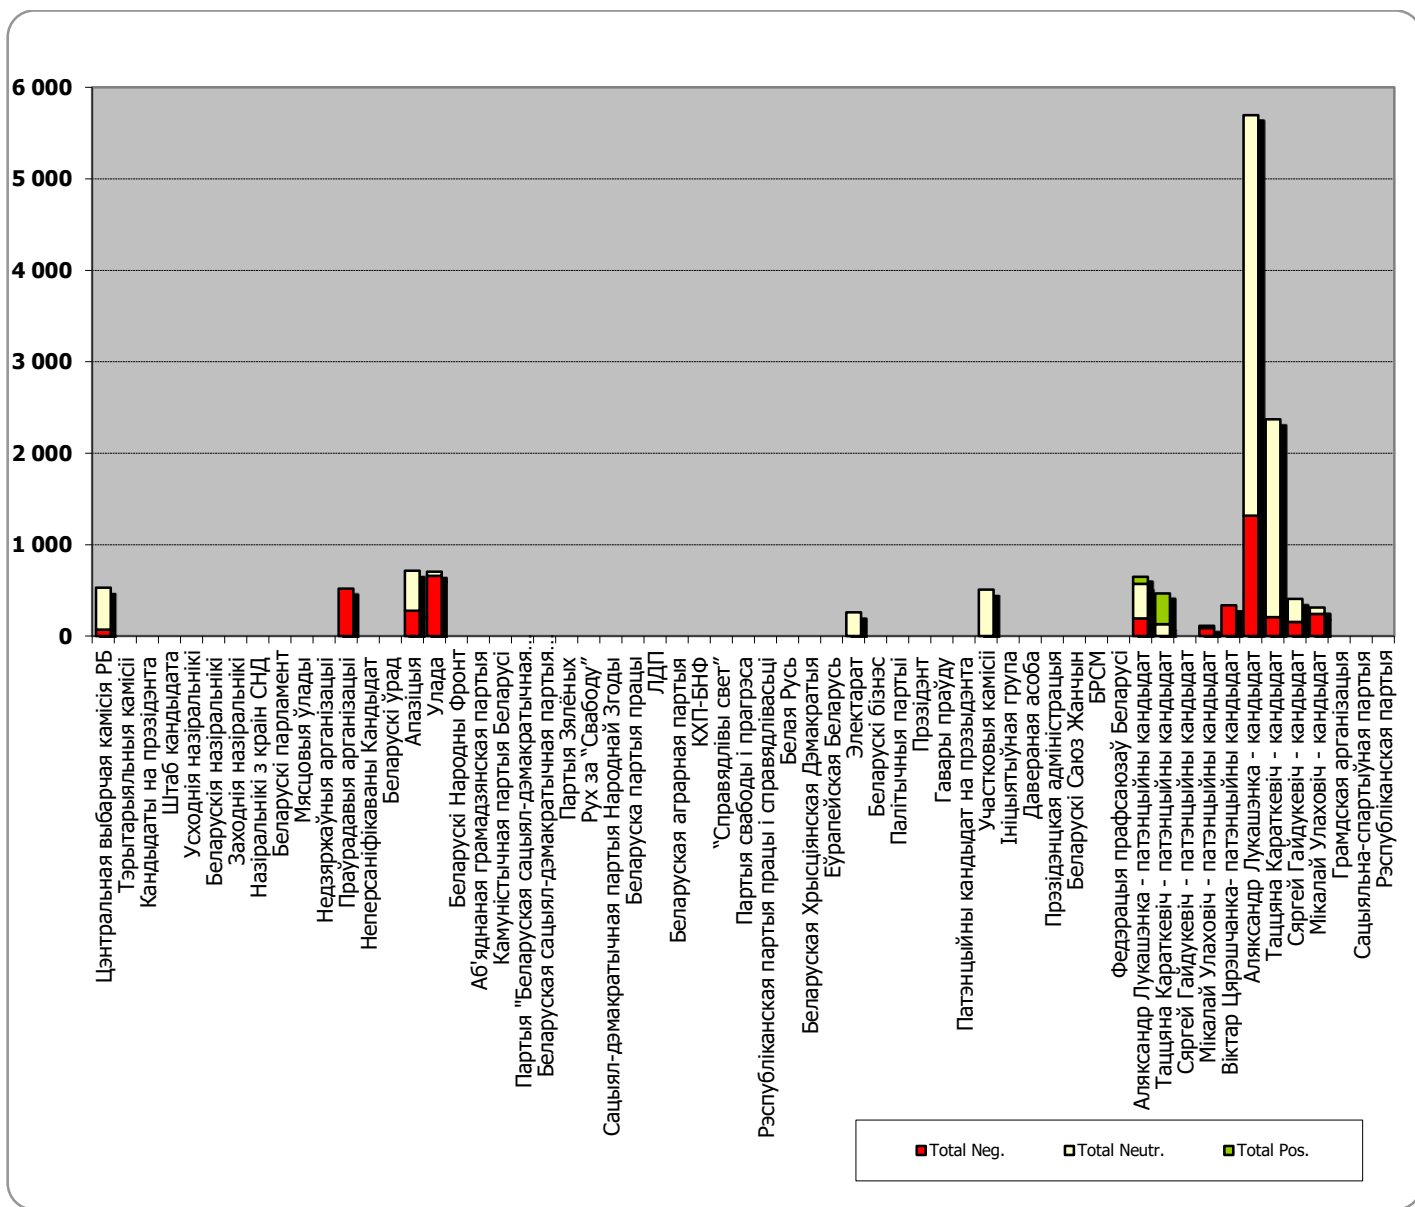

Адзінка вымярэння - секунда, хвіліна, гадзіна (0:02:45)

БЕЛАРУСКІЯ ПРЭЗІДЭНЦІЯ ВЫБАРЫ 2015

01.09-10.10.2015

БЕЛАРУСЬ СЕГОДНЯ

Адзінка вымярэння - см. кв.

БЕЛАРУСКІЯ ПРЭЗІДЭНЦІЯ ВЫБАРЫ 2015

01.09-10.10.2015

NAVINY.BY

Адзінка вымярэння - см. кв.

БЕЛАРУСКІЯ ПРЭЗІДЭНЦІЯ ВЫБАРЫ 2015

01.09-10.10.2015

НАРОДНАЯ ВОЛЯ

Адзінка вымярэння - см. кв.

БЕЛАРУСКІЯ ПРЭЗІДЭНЦІЯ ВЫБАРЫ 2015

01.09-10.10.2015

НАША НІВА

Адзінка вымярэння - см. кв.

БЕЛАРУСКІЯ ПРЭЗІДЭНЦКІЯ ВЫБАРЫ 2015

01.09-10.10.2015

МОГИЛЁВСКАЯ ПРАВДА

Адзінка вымярэння - см. кв.

БЕЛАРУСКІЯ ПРЭЗІДЭНЦІЯ ВYБАРЫ 2015

01.09-10.10.2015

БЕЛАРУСКАЕ РАДЫЁ. РАДЫЁФАКТ

Адзінка вымярэння - секунда, хвіліна, гадзіна (0:02:45)

2:24:00
2:09:36
1:55:12
1:40:48
1:26:24
1:12:00
0:57:36
0:43:12
0:28:48
0:14:24
0:00:00

■ Total Pos.
■ Total Neutr.
■ Total Neg.