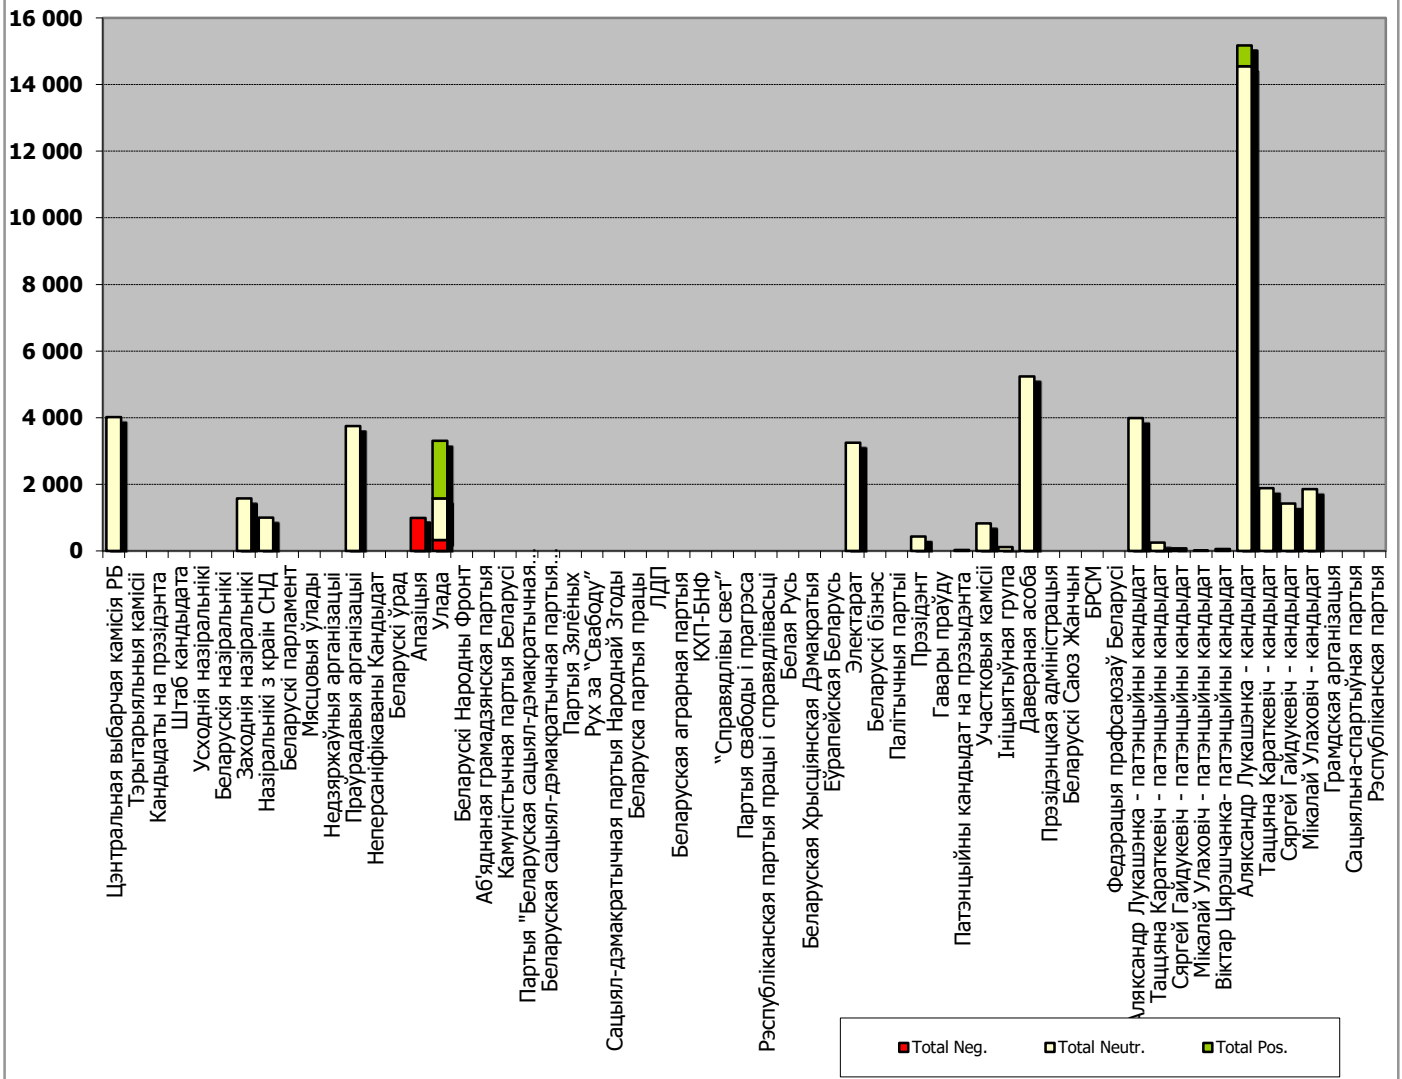

БЕЛАРУСКІЯ ПРЭЗІДЭНЦІЯ ВЫБАРЫ 2015

01.09-10.10.2015

БТ1. ГЛАВНЫЙ ЭФИР

Адзінка вымярэння - секунда, хвіліна, гадзіна (0:02:45)

БЕЛАРУСКІЯ ПРЭЗІДЭНЦІЯ ВЫБАРЫ 2015

01.09-10.10.2015

АБЛАСНОЕ РАДЫЁ “Магілёў”. НАВІНЫ

Адзінка вымярэння - секунда, хвіліна, гадзіна (0:02:45)

БЕЛАРУСКІЯ ПРЭЗІДЭНЦІЯ ВЫБАРЫ 2015

01.09-10.10.2015

БЕЛАРУСЬ СЕГОДНЯ

Адзінка вымярэння - см. кв.

БЕЛАРУСКІЯ ПРЭЗІДЭНЦІЯ ВЫБАРЫ 2015

01.09-10.10.2015

NAVINY.BY

Адзінка вымярэння - см. кв.

БЕЛАРУСКІЯ ПРЭЗІДЭНЦІЯ ВЫБАРЫ 2015

01.09-10.10.2015

НАРОДНАЯ ВОЛЯ

Адзінка вымярэння - см. кв.

БЕЛАРУСКІЯ ПРЭЗІДЭНЦІЯ ВЫБАРЫ 2015

01.09-10.10.2015

НАША НІВА

Адзінка вымярэння - секунда, хвіліна, гадзіна (0:02:45)

2:24:00
2:09:36
1:55:12
1:40:48
1:26:24
1:12:00
0:57:36
0:43:12
0:28:48
0:14:24
0:00:00

■ Total Pos.
■ Total Neutr.
■ Total Neg.