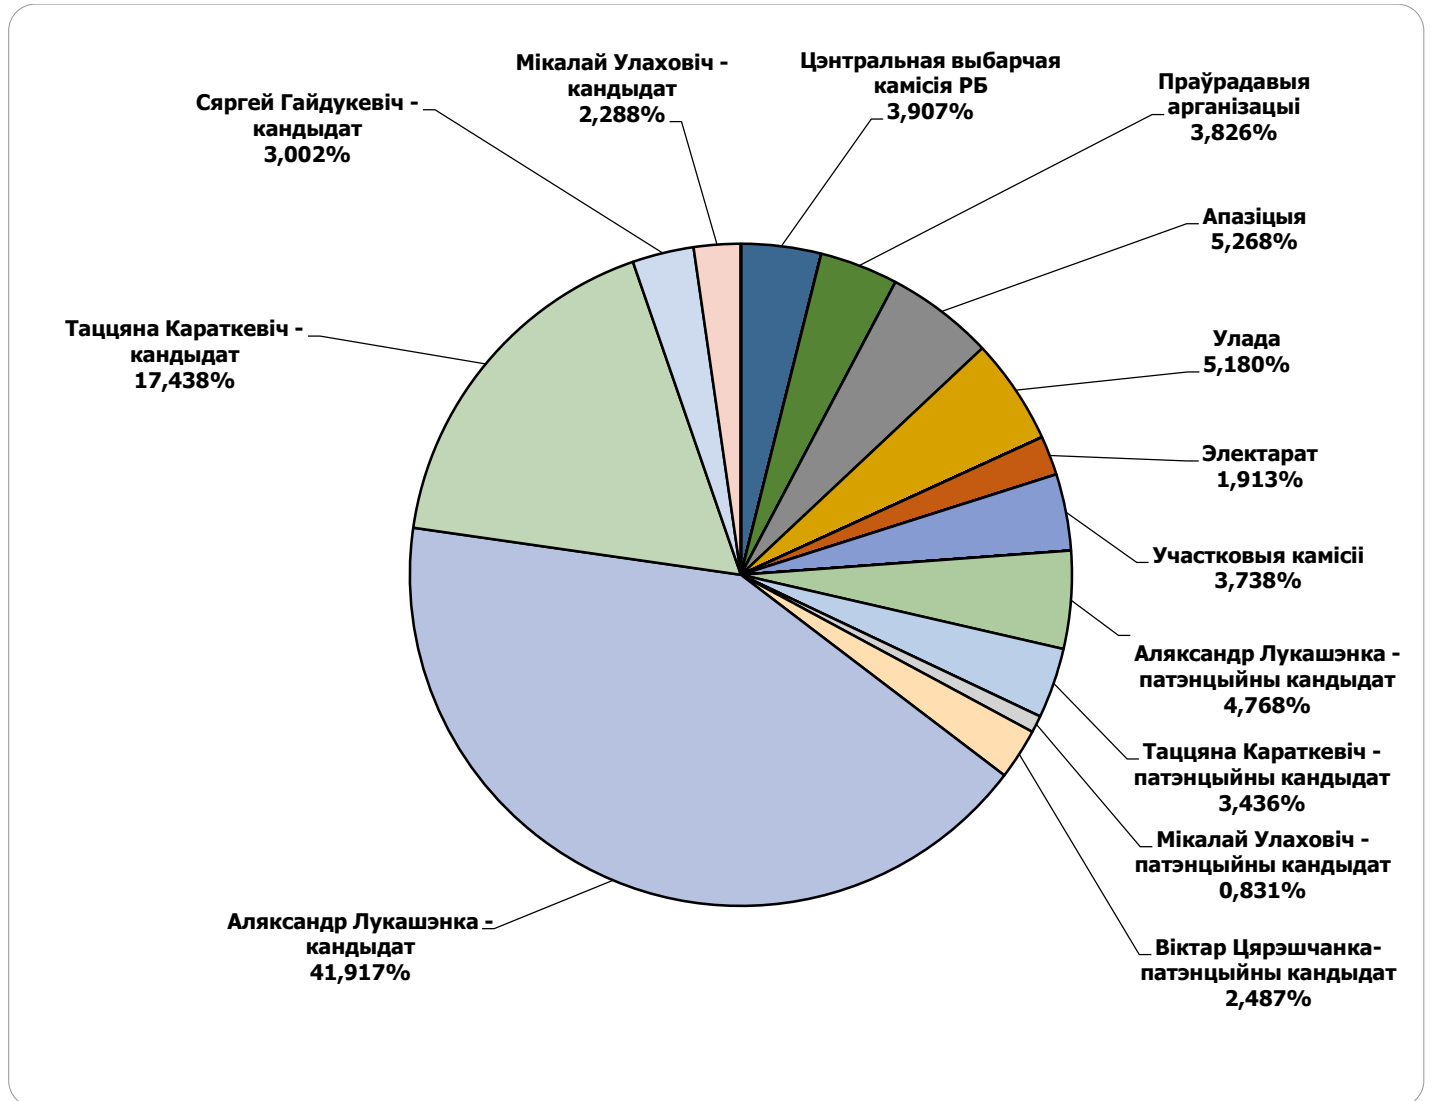

Адзінка вымярэння - секунда, хвіліна, гадзіна (0:02:45)

БЕЛАРУСКІЯ ПРЭЗІДЭНЦІЯ ВЫБАРЫ 2015

01.09-10.10.2015

БЕЛАРУСЬ СЕГОДНЯ

Адзінка вымярэння - см. кв.

БЕЛАРУСКІЯ ПРЭЗІДЭНЦІЯ ВЫБАРЫ 2015

01.09-10.10.2015

NAVINY.BY

Адзінка вымярэння - см. кв.

БЕЛАРУСКІЯ ПРЭЗІДЭНЦІЯ ВЫБАРЫ 2015

01.09-10.10.2015

НАРОДНАЯ ВОЛЯ

Адзінка вымярэння - см. кв.

БЕЛАРУСКІЯ ПРЭЗІДЭНЦІЯ ВЫБАРЫ 2015

01.09-10.10.2015

НАША НІВА

Адзінка вымярэння - см. кв.

БЕЛАРУСКІЯ ПРЭЗІДЭНЦКІЯ ВЫБАРЫ 2015

01.09-10.10.2015

МОГИЛЁВСКАЯ ПРАВДА

Адзінка вымярэння - см. кв.

БЕЛАРУСКІЯ ПРЭЗІДЭНЦІЯ ВYБАРЫ 2015

01.09-10.10.2015

БЕЛАРУСКАЕ РАДЫЁ. РАДЫЁФАКТ