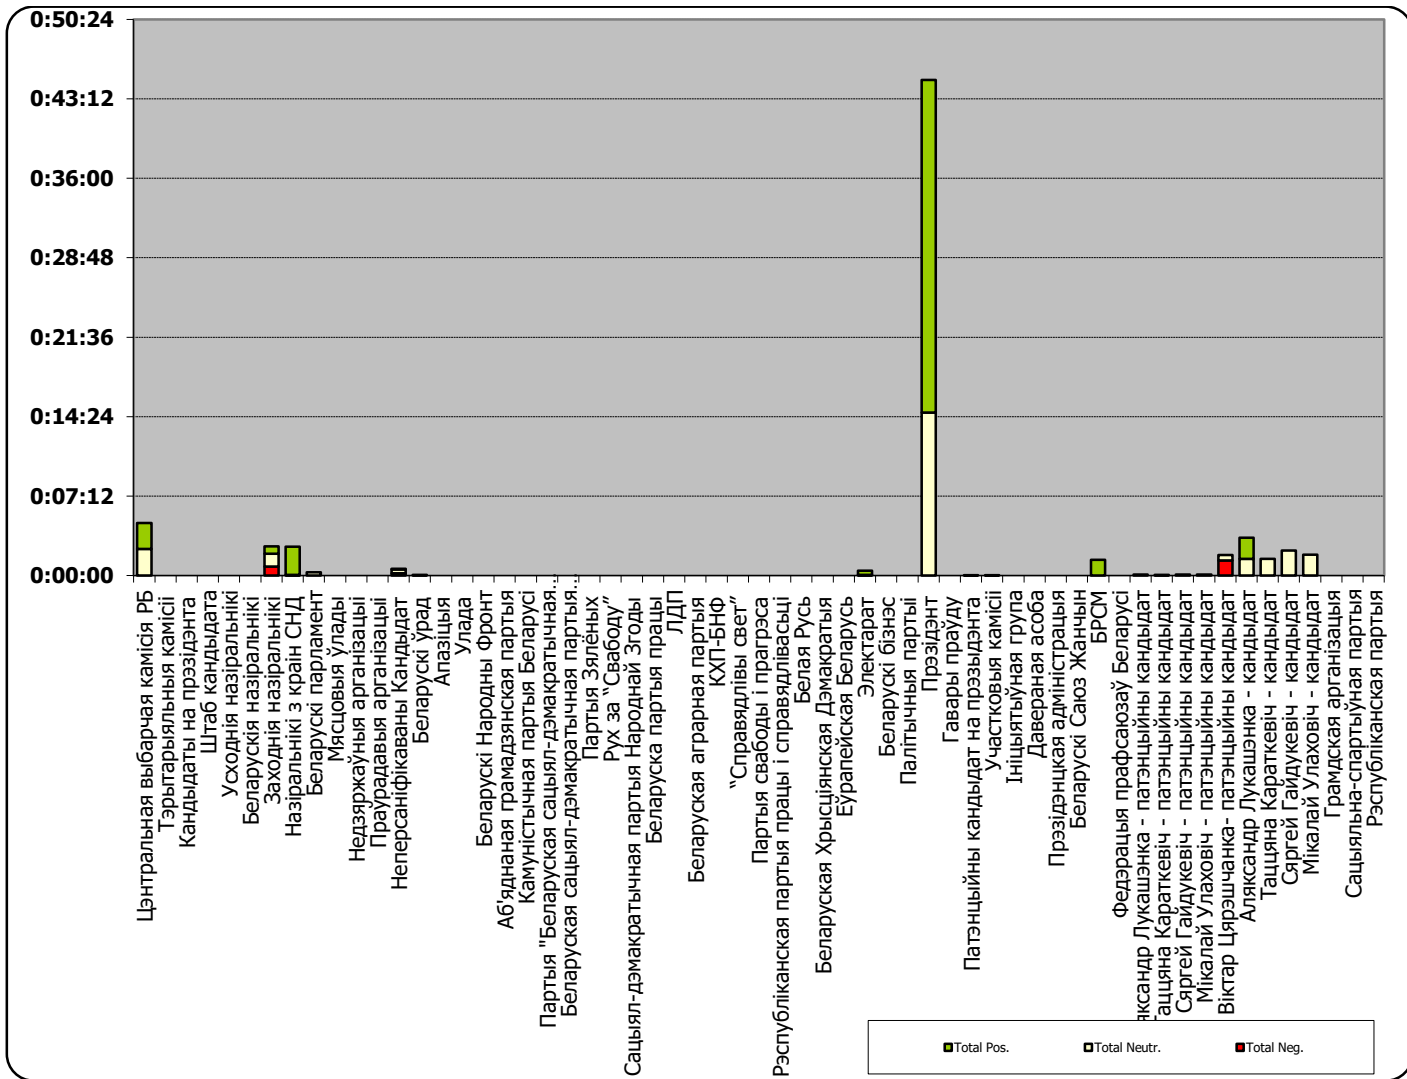

БЕЛАРУСКІЯ ПРЭЗІДЭНЦІЯ ВЫБАРЫ 2015

01.09-10.10.2015

БТ1. ПАНАРАМА

Адзінка вымярэння - секунда, хвіліна, гадзіна (0:02:45)

БЕЛАРУСКІЯ ПРЭЗІДЭНЦІЯ ВYБАРЫ 2015

01.09-10.10.2015

ОНТ. НАШИ НОВОСТИ

Адзінка вымярэння - секунда, хвіліна, гадзіна (0:02:45)

БЕЛАРУСКІЯ ПРЭЗІДЭНЦІЯ ВЫБАРЫ 2015

01.09-10.10.2015

БТ1. ГЛАВНЫЙ ЭФИР

Адзінка вымярэння - секунда, хвіліна, гадзіна (0:02:45)

БЕЛАРУСКІЯ ПРЭЗІДЭНЦІЯ ВЫБАРЫ 2015

01.09-10.10.2015

АБЛАСНОЕ РАДЫЁ “Магілёў”. НАВІНЫ

Адзінка вымярэння - секунда, хвіліна, гадзіна (0:02:45)

БЕЛАРУСКІЯ ПРЭЗІДЭНЦІЯ ВЫБАРЫ 2015

01.09-10.10.2015

БЕЛАРУСЬ СЕГОДНЯ

Адзінка вымярэння - см. кв.

БЕЛАРУСКІЯ ПРЭЗІДЭНЦІЯ ВЫБАРЫ 2015

01.09-10.10.2015

NAVINY.BY

Адзінка вымярэння - секунда, хвіліна, гадзіна (0:02:45)

2:24:00
2:09:36
1:55:12
1:40:48
1:26:24
1:12:00
0:57:36
0:43:12
0:28:48
0:14:24
0:00:00

■ Total Pos.
■ Total Neutr.
■ Total Neg.