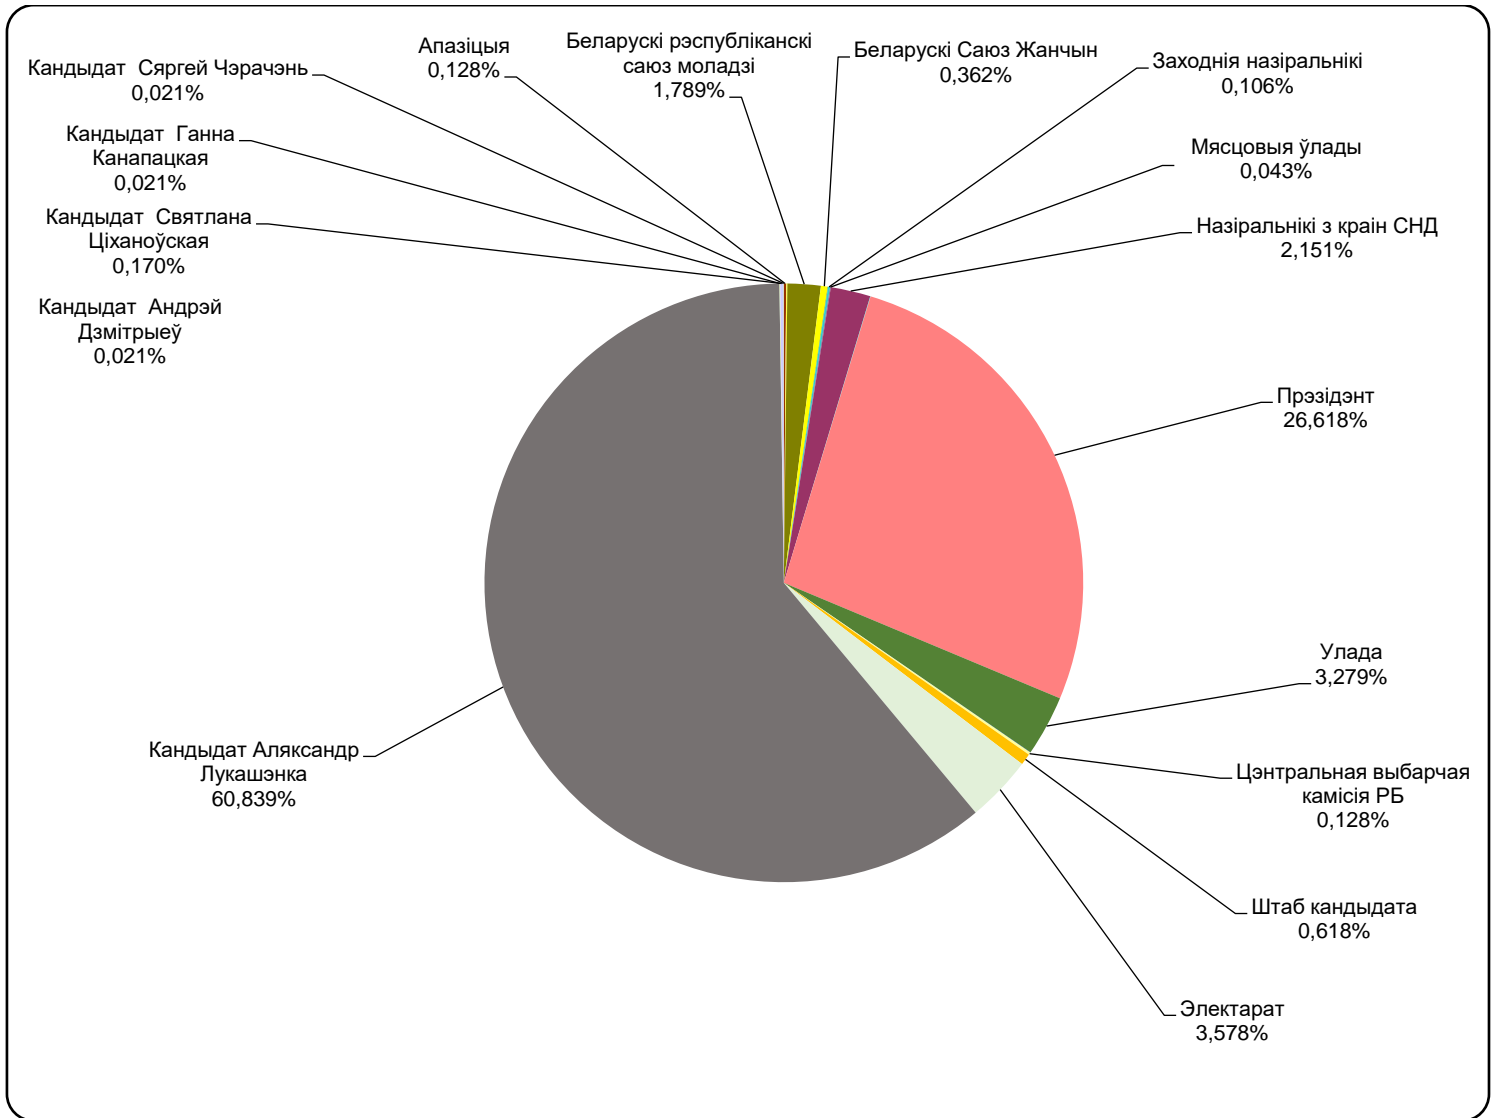

ОНТ / НАШИ НОВОСТИ

Адзінка вымярэння - секунда, хвіліна, гадзіна (0:02:45)

ОНТ / НАШИ НОВОСТИ

ТРК “Магілёў”/“Навіны Рэгіёна”

Адзінка вымярэння - секунда, хвіліна, гадзіна (0:02:45)

ТРК “Магілёў”/“Навіны Рэгіёна”

БЕЛАРУСКАЕ РАДЫЁ / РАДЫЁФАКТ

Адзінка вымярэння - секунда, хвіліна, гадзіна (0:02:45)

БЕЛАРУСКАЕ РАДЫЁ / РАДЫЁФАКТ

БЕЛАРУСЬ СЕГОДНЯ

Адзінка вымярэння - см. кв.

БЕЛАРУСЬ СЕГОДНЯ

ЗВЯЗДА

Адзінка вымярэння - см. кв.