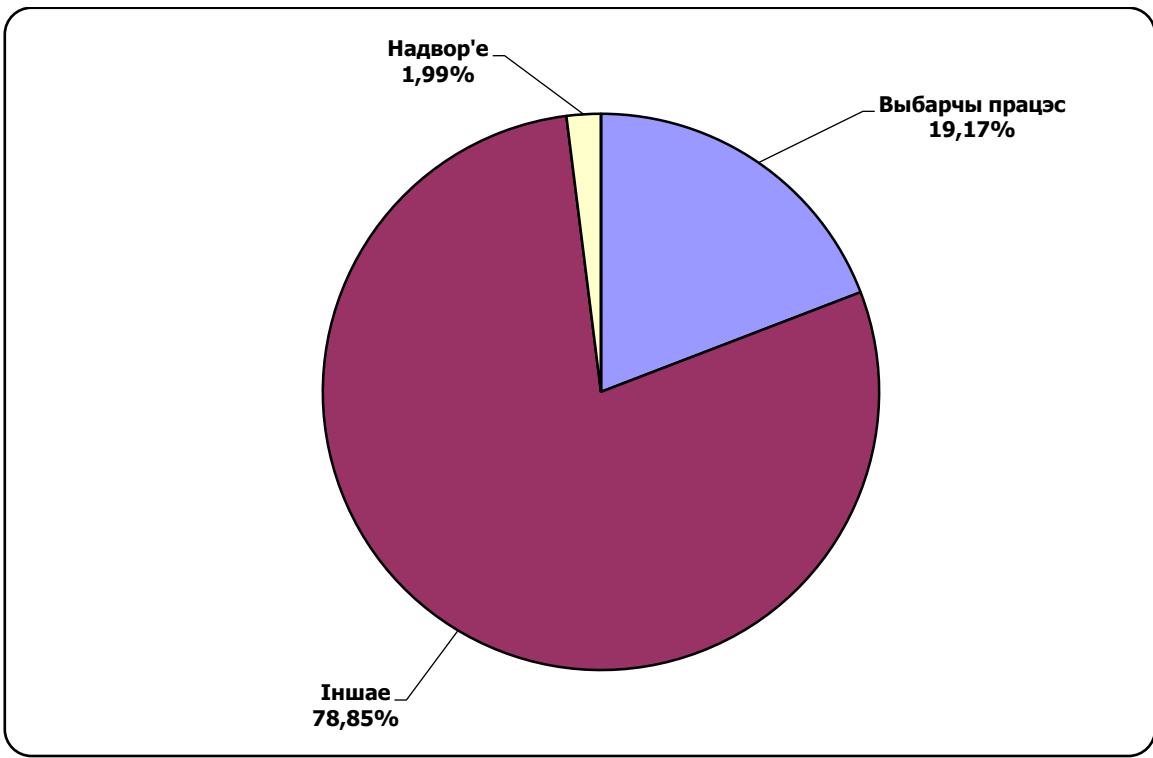

Беларусь 1/ ГЛАВНЫЙ ЭФИР

Беларусь 1 / ПАНАРАМА

Адзінка вымярэння - секунда, хвіліна, гадзіна (0:02:45)

Беларусь 1 / ПАНАРАМА

ОНТ/ КОНТУРЫ

Адзінка вымярэння - секунда, хвіліна, гадзіна (0:02:45)

ОНТ/ КОНТУРЫ