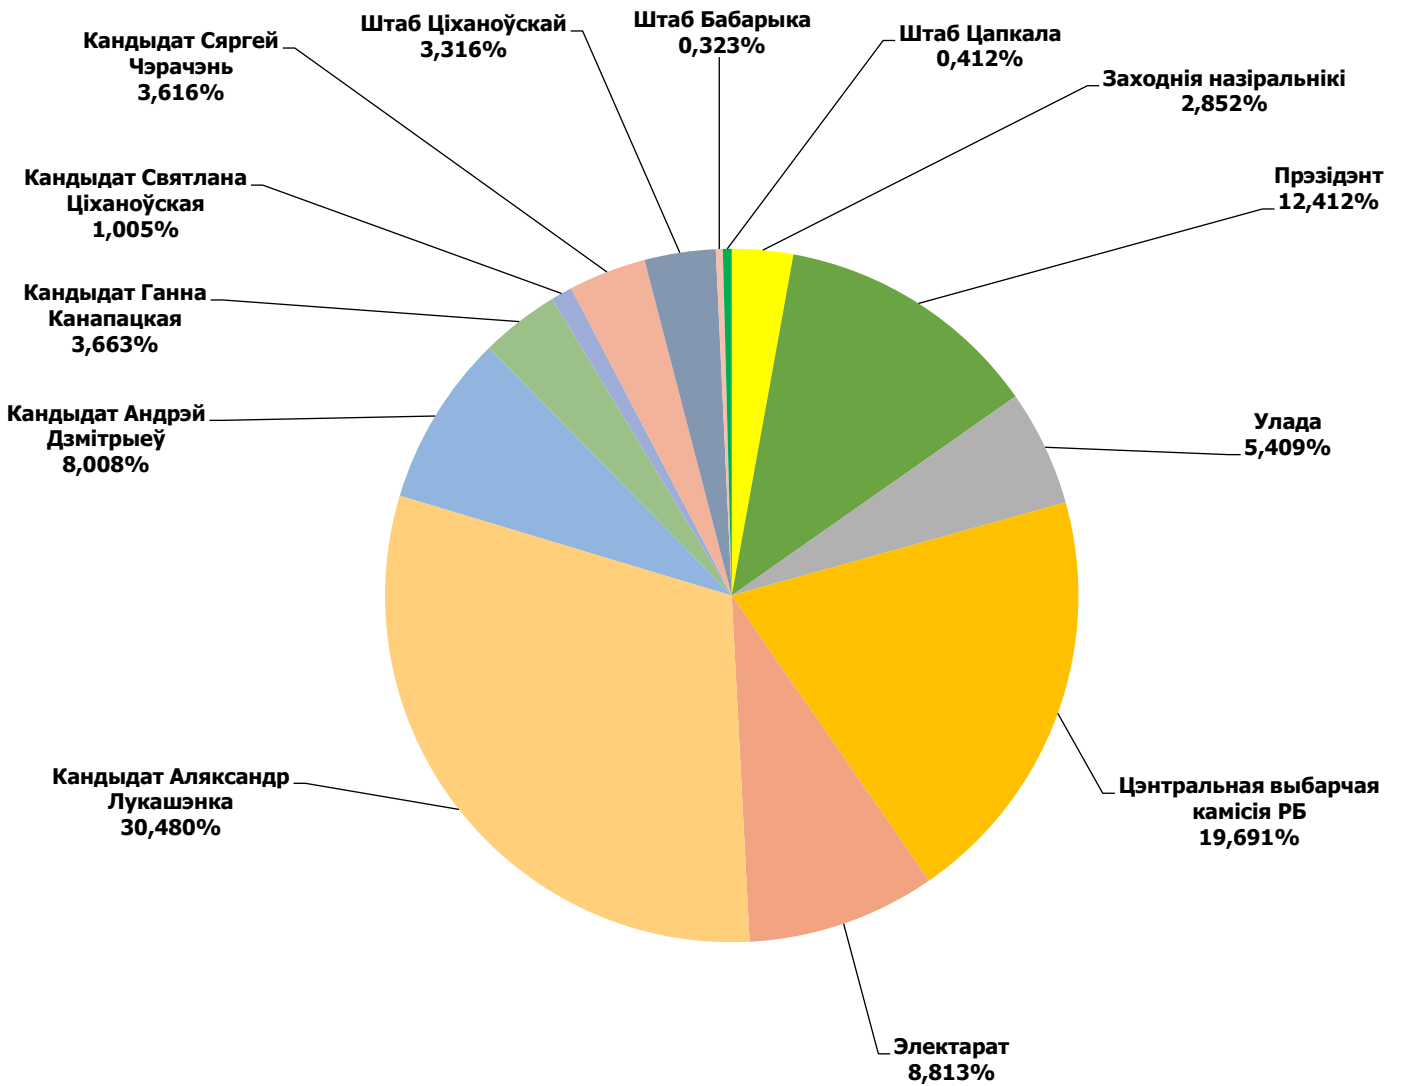

КОМСОМОЛЬСКАЯ ПРАВДА

Адзінка вымярэння - см. кв.