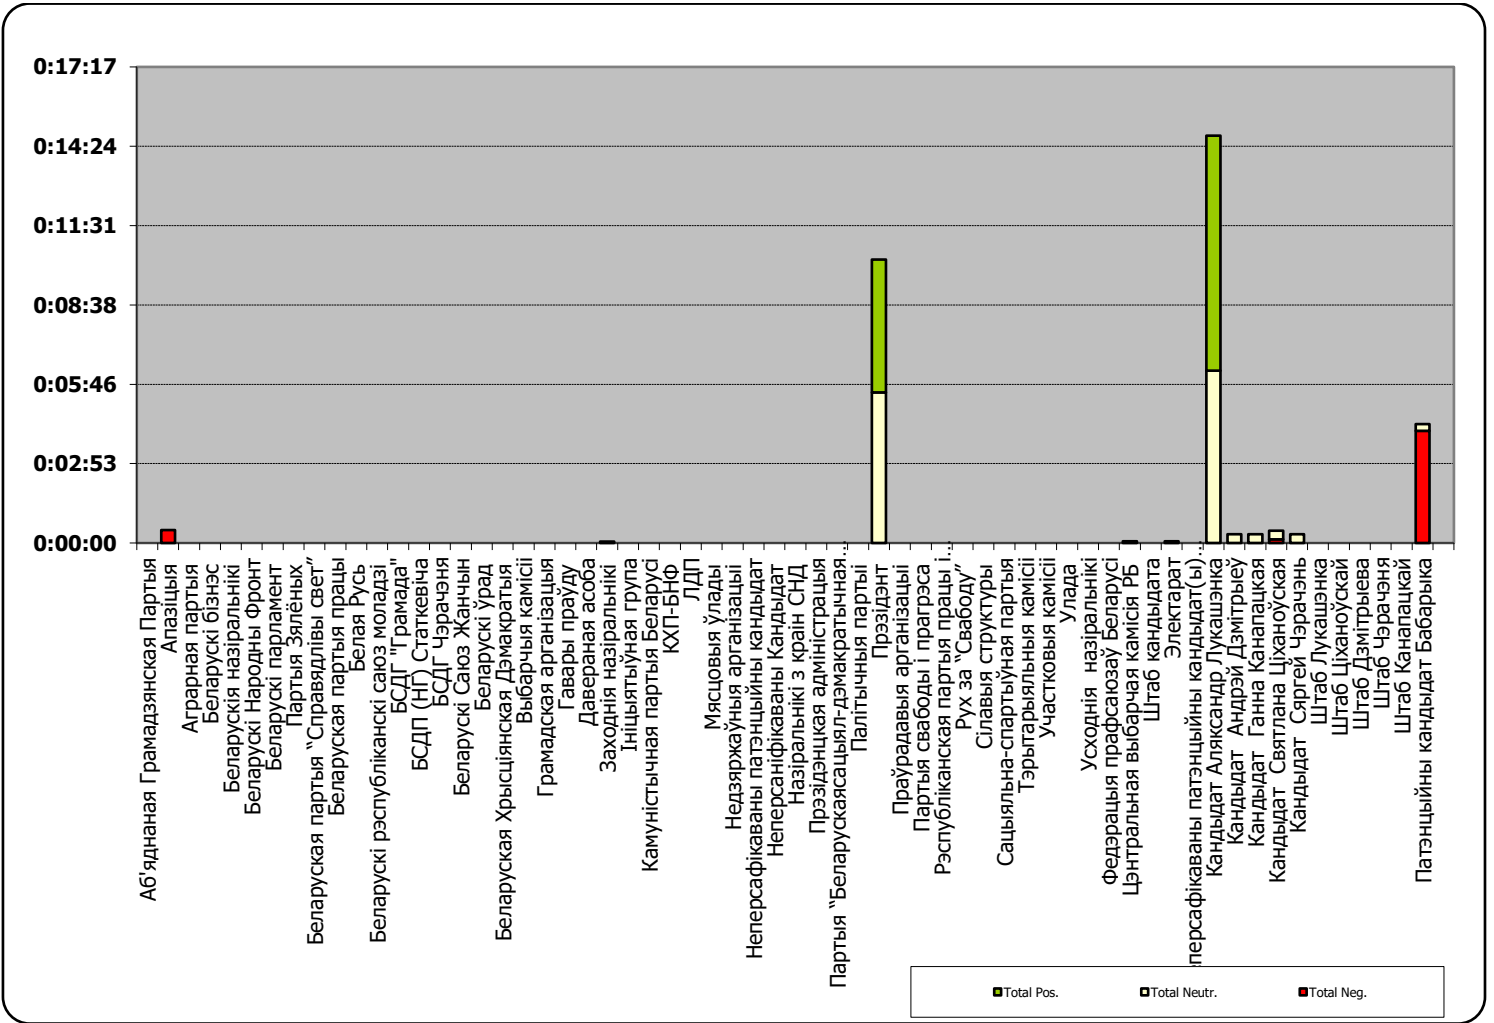

БЕЛАРУСКІЯ ПРЭЗІДЭНЦКІЯ ВЫБАРЫ 2020

06.07 - 02.08.2020

BELTA.BY

Адзінка вымярэння – колькасць знакаў

Адзінка вымярэння - колькасць знакаў

Беларусь 1/ ГЛАВНЫЙ ЭФИР

Адзінка вымярэння - секунда, хвіліна, гадзіна (0:02:45)

Беларусь 1/ ГЛАВНЫЙ ЭФИР

Беларусь 1 / ПАНАРАМА

Адзінка вымярэння - секунда, хвіліна, гадзіна (0:02:45)

Беларусь 1 / ПАНАРАМА

ОНТ/ КОНТУРЫ

Адзінка вымярэння - секунда, хвіліна, гадзіна (0:02:45)

ОНТ/ КОНТУРЫ

БЕЛАРУСКАЕ РАДЫЁ / РАДЫЁФАКТ

Адзінка вымярэння - секунда, хвіліна, гадзіна (0:02:45)

БЕЛАРУСКАЕ РАДЫЁ / РАДЫЁФАКТ

БЕЛАРУСЬ СЕГОДНЯ

Адзінка вымярэння - см. кв.

БЕЛАРУСЬ СЕГОДНЯ

ЗВЯЗДА

Адзінка вымярэння - см. кв.