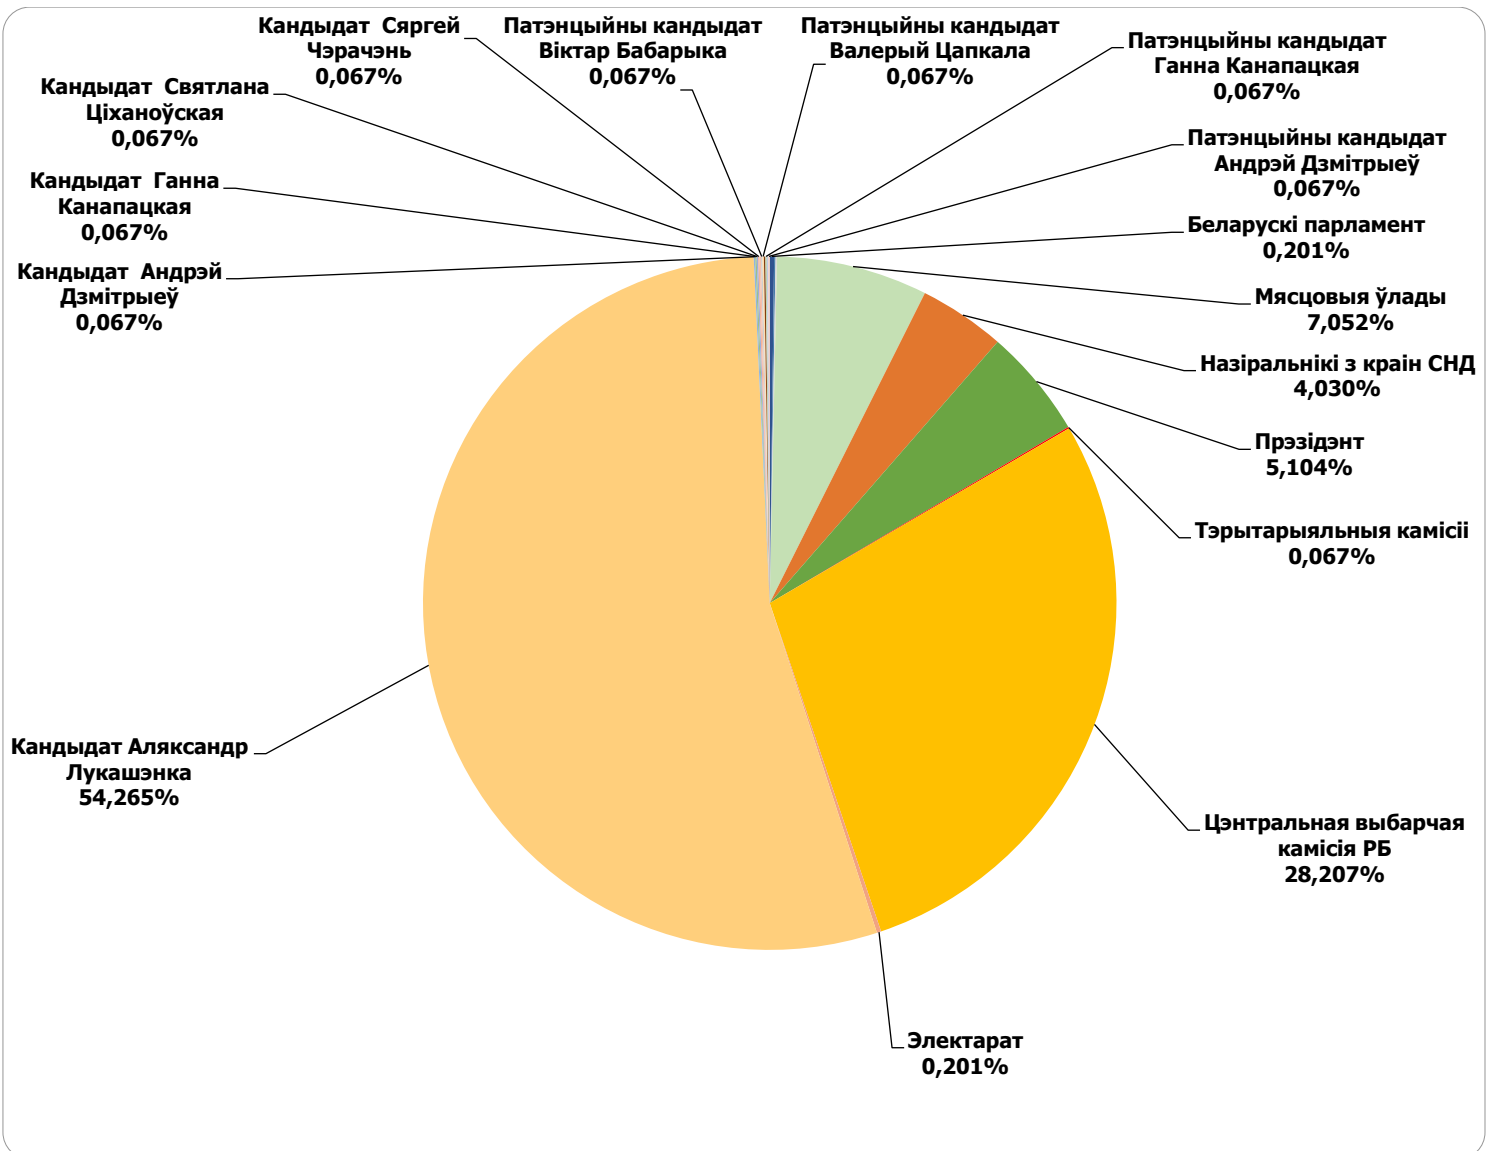

МОГИЛЁВСКАЯ ПРАВДА

Адзінка вымярэння - см. кв.