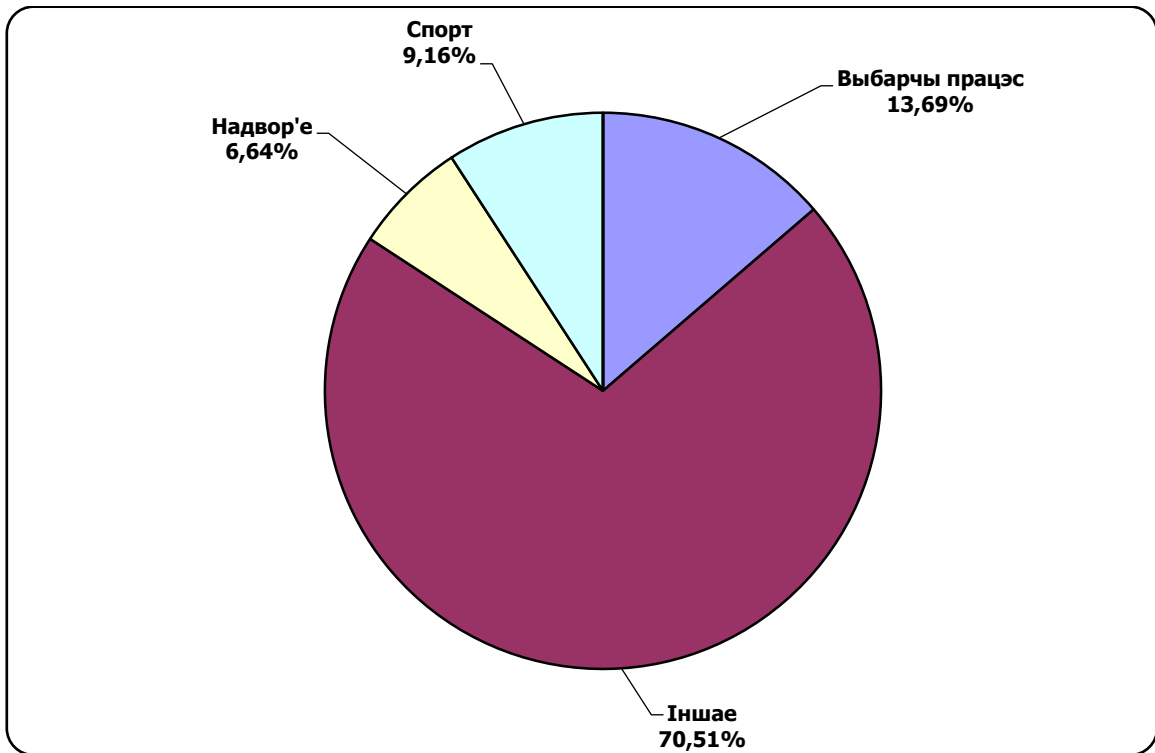

Беларусь 1/ ГЛАВНЫЙ ЭФИР

Беларусь 1 / ПАНАРАМА

Адзінка вымярэння - секунда, хвіліна, гадзіна (0:02:45)

Беларусь 1 / ПАНАРАМА

ОНТ/ КОНТУРЫ

Адзінка вымярэння - секунда, хвіліна, гадзіна (0:02:45)

ОНТ/ КОНТУРЫ