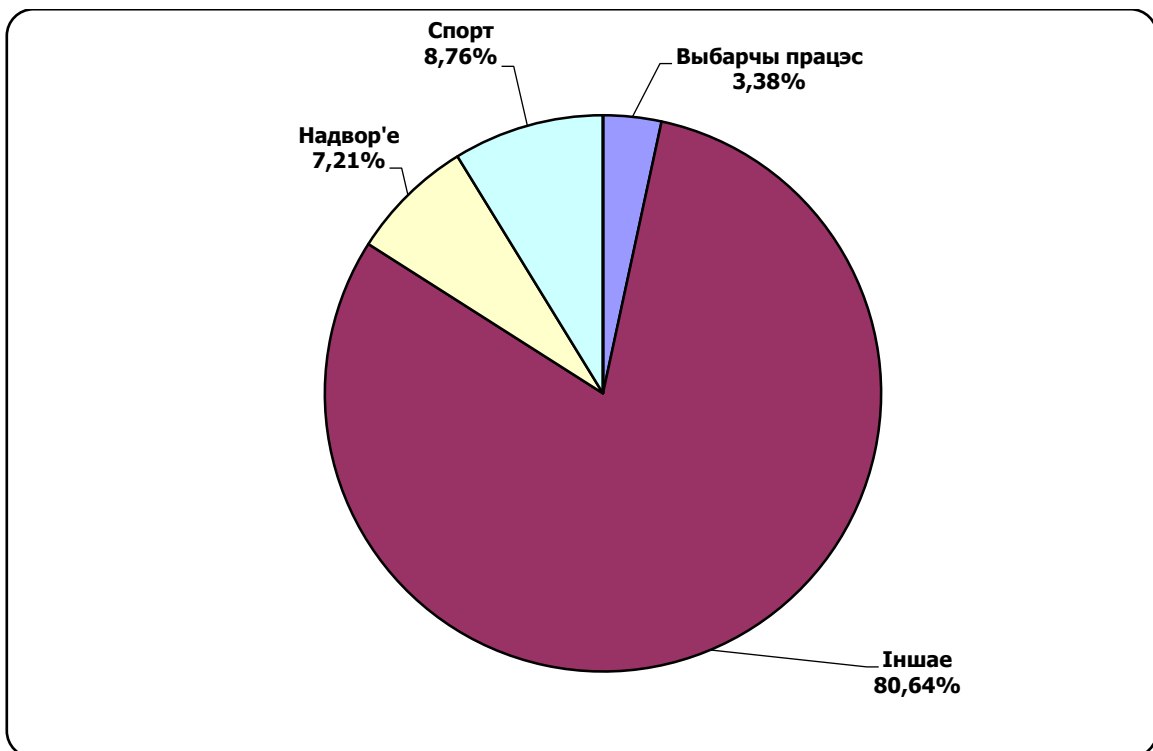

ОНТ / НАШИ НОВОСТИ

Адзінка вымярэння - секунда, хвіліна, гадзіна (0:02:45)

ОНТ / НАШИ НОВОСТИ

ТРК “Магілёў”/“Навіны Рэгіёна”

Адзінка вымярэння - секунда, хвіліна, гадзіна (0:02:45)

ТРК “Магілёў”/“Навіны Рэгіёна”

БЕЛАРУСКАЕ РАДЫЁ / РАДЫЁФАКТ

Адзінка вымярэння - секунда, хвіліна, гадзіна (0:02:45)

БЕЛАРУСКАЕ РАДЫЁ / РАДЫЁФАКТ

БЕЛАРУСЬ СЕГОДНЯ

Адзінка вымярэння - см. кв.

БЕЛАРУСЬ СЕГОДНЯ

ЗВЯЗДА

Адзінка вымярэння - см. кв.