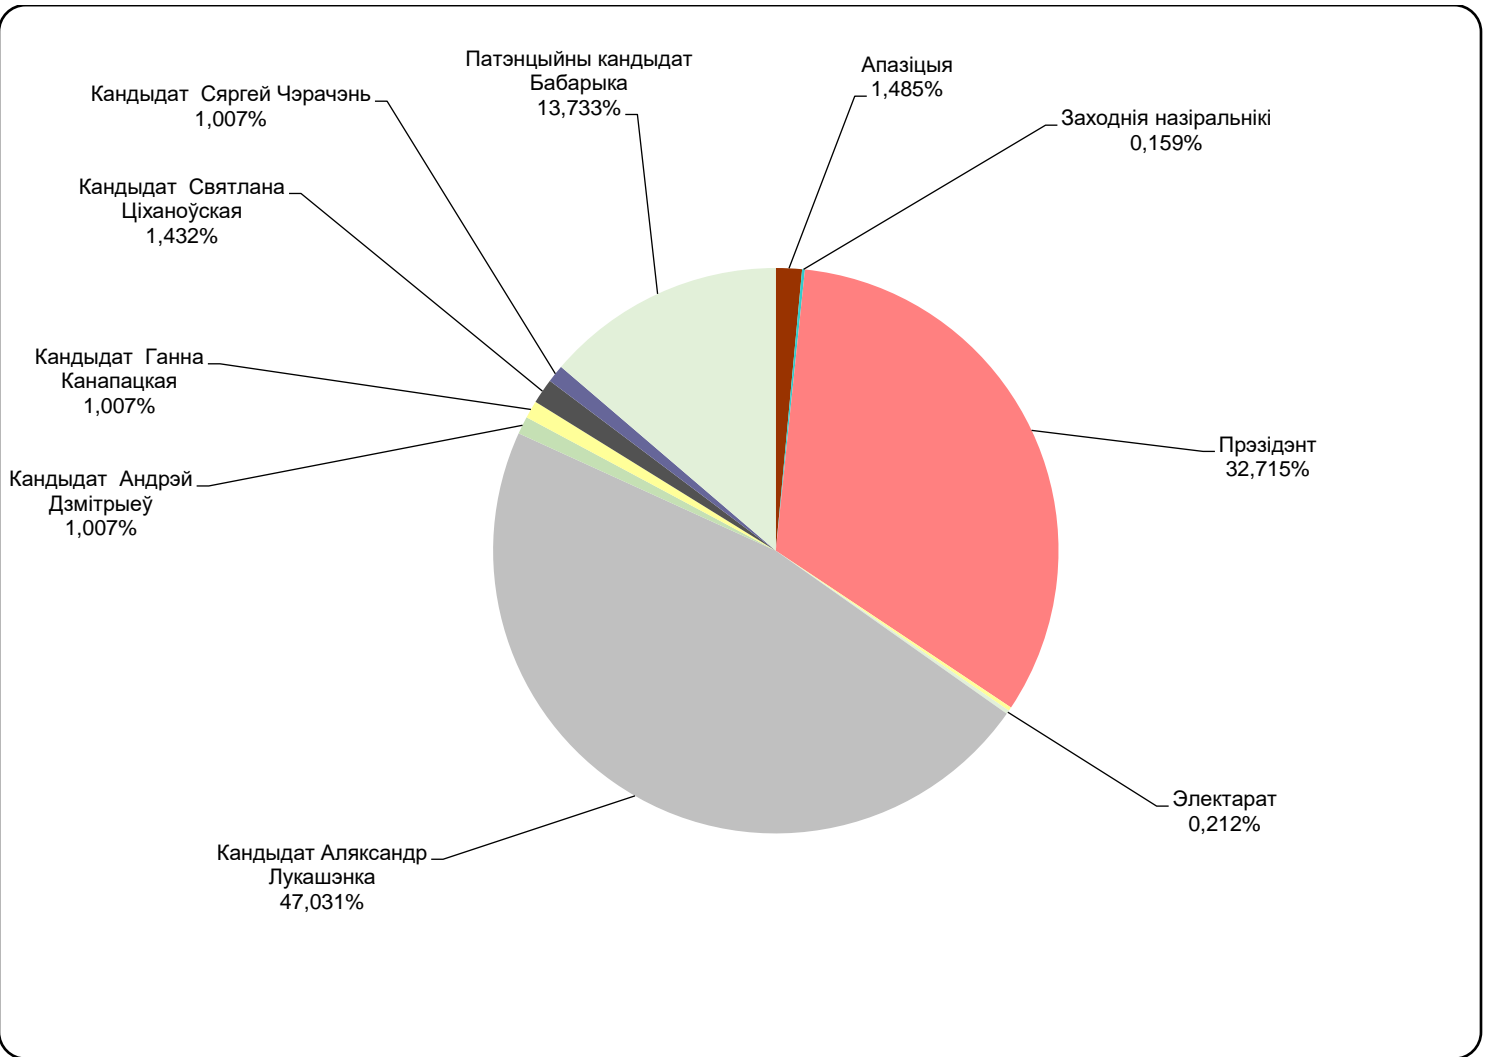

БЕЛАРУСКІЯ ПРЭЗІДЭНЦКІЯ ВЫБАРЫ 2020

06.07 - 02.08.2020

BELTA.BY

Адзінка вымярэння – колькасць знакаў

Адзінка вымярэння - колькасць знакаў

Беларусь 1/ ГЛАВНЫЙ ЭФИР

Адзінка вымярэння - секунда, хвіліна, гадзіна (0:02:45)