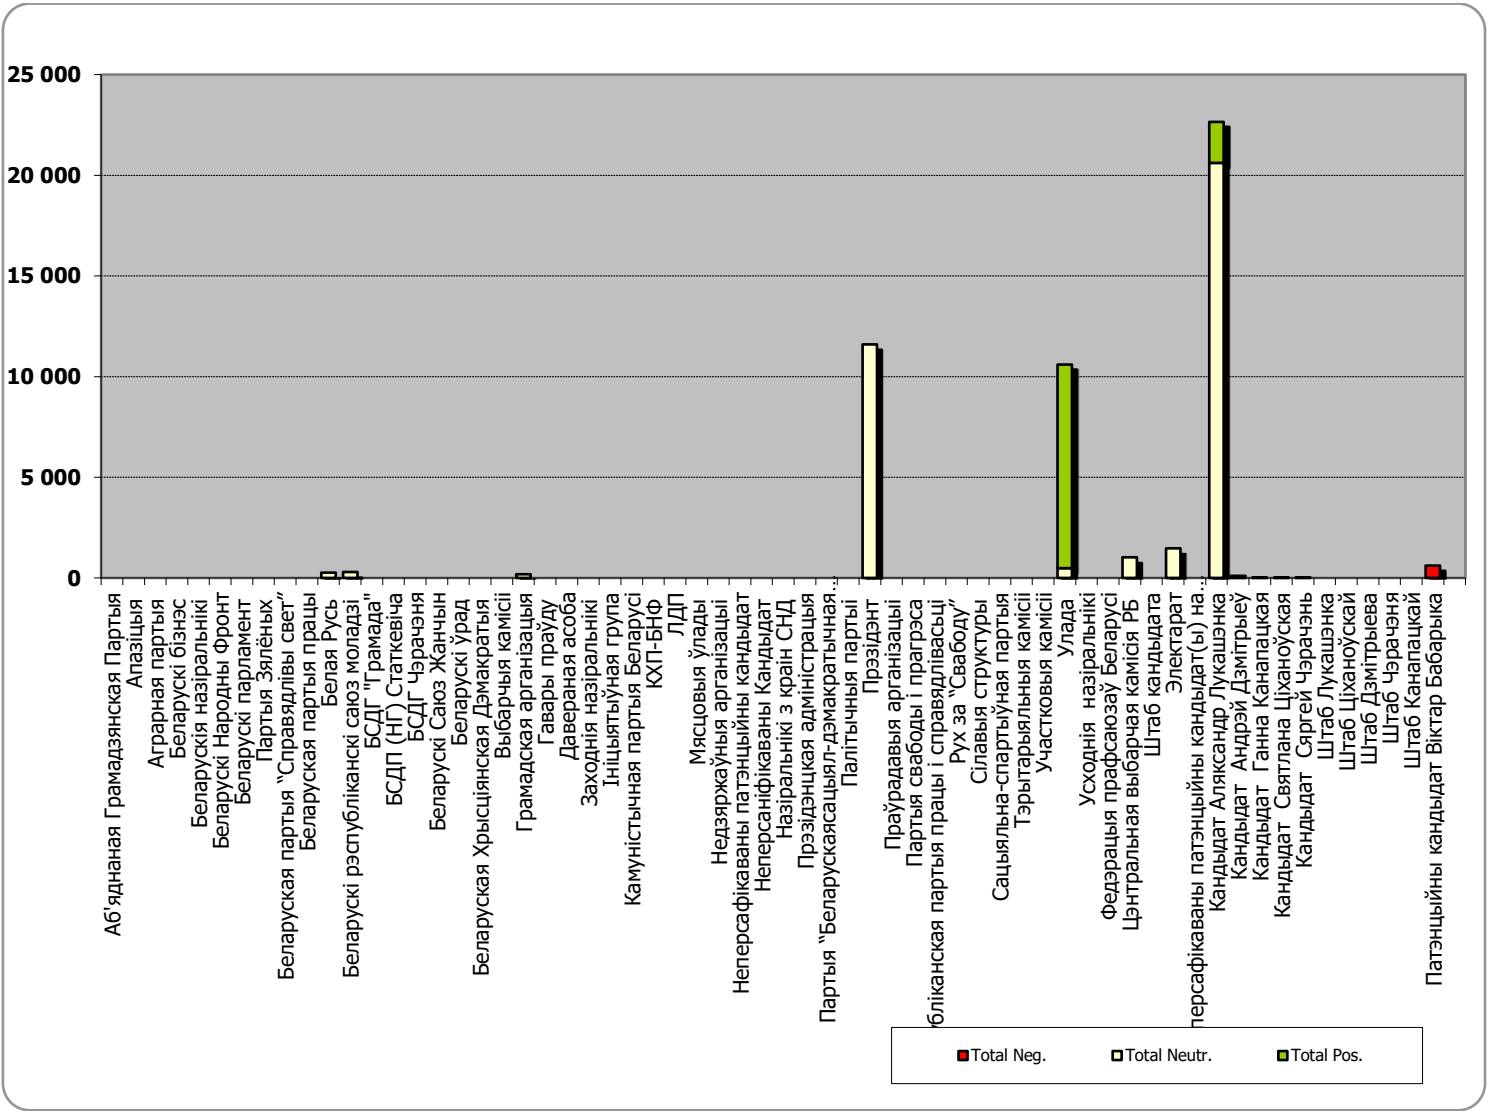

БЕЛАРУСКАЕ РАДЫЁ / РАДЫЁФАКТ

Адзінка вымярэння - секунда, хвіліна, гадзіна (0:02:45)

БЕЛАРУСКАЕ РАДЫЁ / РАДЫЁФАКТ

БЕЛАРУСЬ СЕГОДНЯ

Адзінка вымярэння - см. кв.

БЕЛАРУСЬ СЕГОДНЯ

ЗВЯЗДА

Адзінка вымярэння - см. кв.