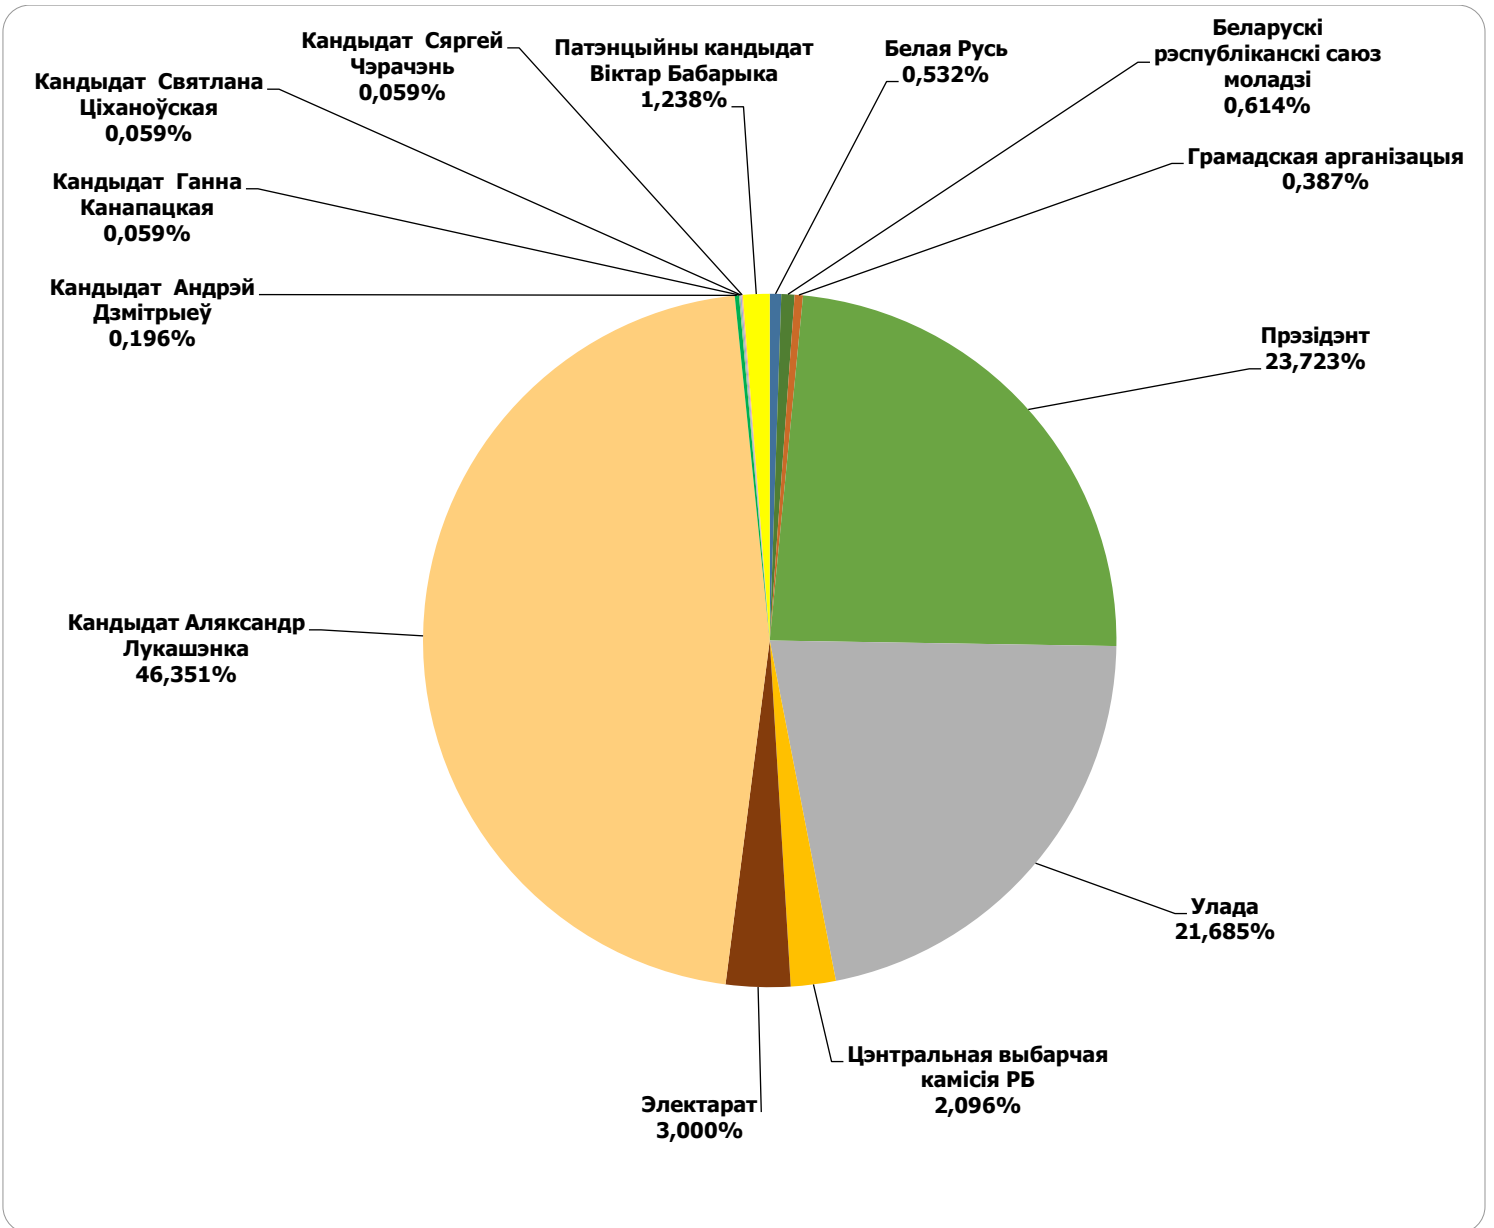

БЕЛАРУСКАЕ РАДЫЁ / РАДЫЁФАКТ

Адзінка вымярэння - секунда, хвіліна, гадзіна (0:02:45)

БЕЛАРУСКАЕ РАДЫЁ / РАДЫЁФАКТ

БЕЛАРУСЬ СЕГОДНЯ

Адзінка вымярэння - см. кв.

БЕЛАРУСЬ СЕГОДНЯ

ЗВЯЗДА

Адзінка вымярэння - см. кв.

ЗВЯЗДА

КОМСОМОЛЬСКАЯ ПРАВДА

Адзінка вымярэння - см. кв.

КОМСОМОЛЬСКАЯ ПРАВДА

НАРОДНАЯ ВОЛЯ

Адзінка вымярэння - см. кв.

НАРОДНАЯ ВОЛЯ

МОГИЛЁВСКАЯ ПРАВДА