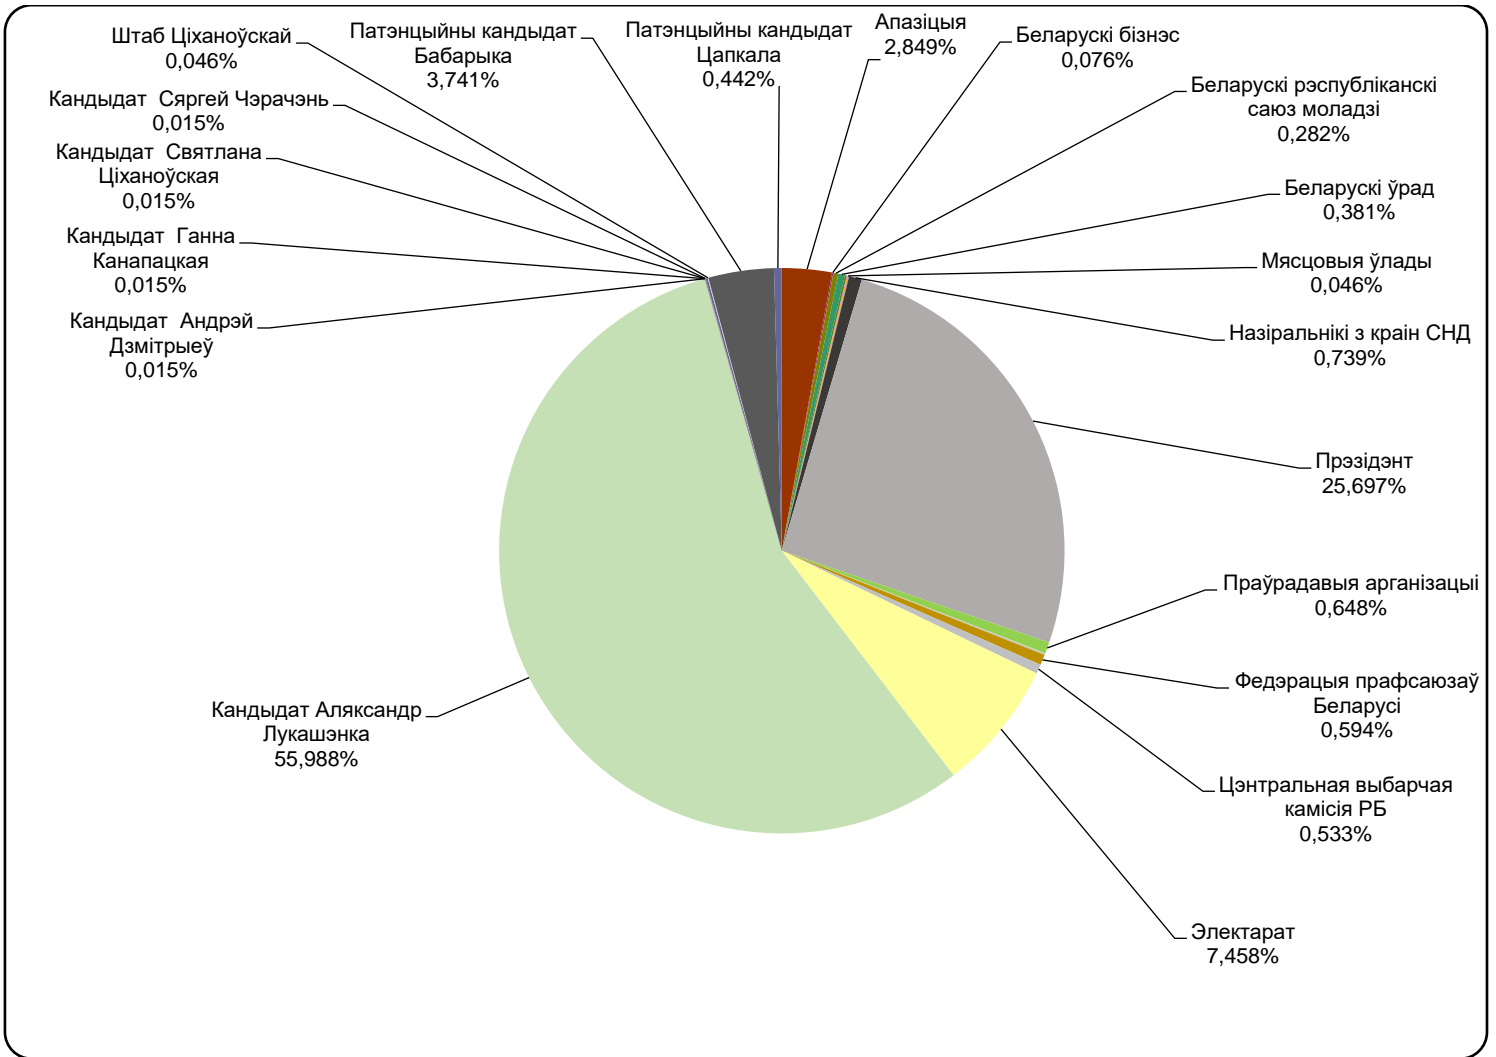

БЕЛАРУСКІЯ ПРЭЗІДЭНЦКІЯ ВЫБАРЫ 2020

06.07 - 02.08.2020

BELTA.BY

Адзінка вымярэння – колькасць знакаў

Адзінка вымярэння - колькасць знакаў

Беларусь 1/ ГЛАВНЫЙ ЭФИР

Адзінка вымярэння - секунда, хвіліна, гадзіна (0:02:45)

Беларусь 1/ ГЛАВНЫЙ ЭФИР

Беларусь 1 / ПАНАРАМА

Адзінка вымярэння - секунда, хвіліна, гадзіна (0:02:45)

Беларусь 1 / ПАНАРАМА

ОНТ/ КОНТУРЫ

Адзінка вымярэння - секунда, хвіліна, гадзіна (0:02:45)

ОНТ/ КОНТУРЫ