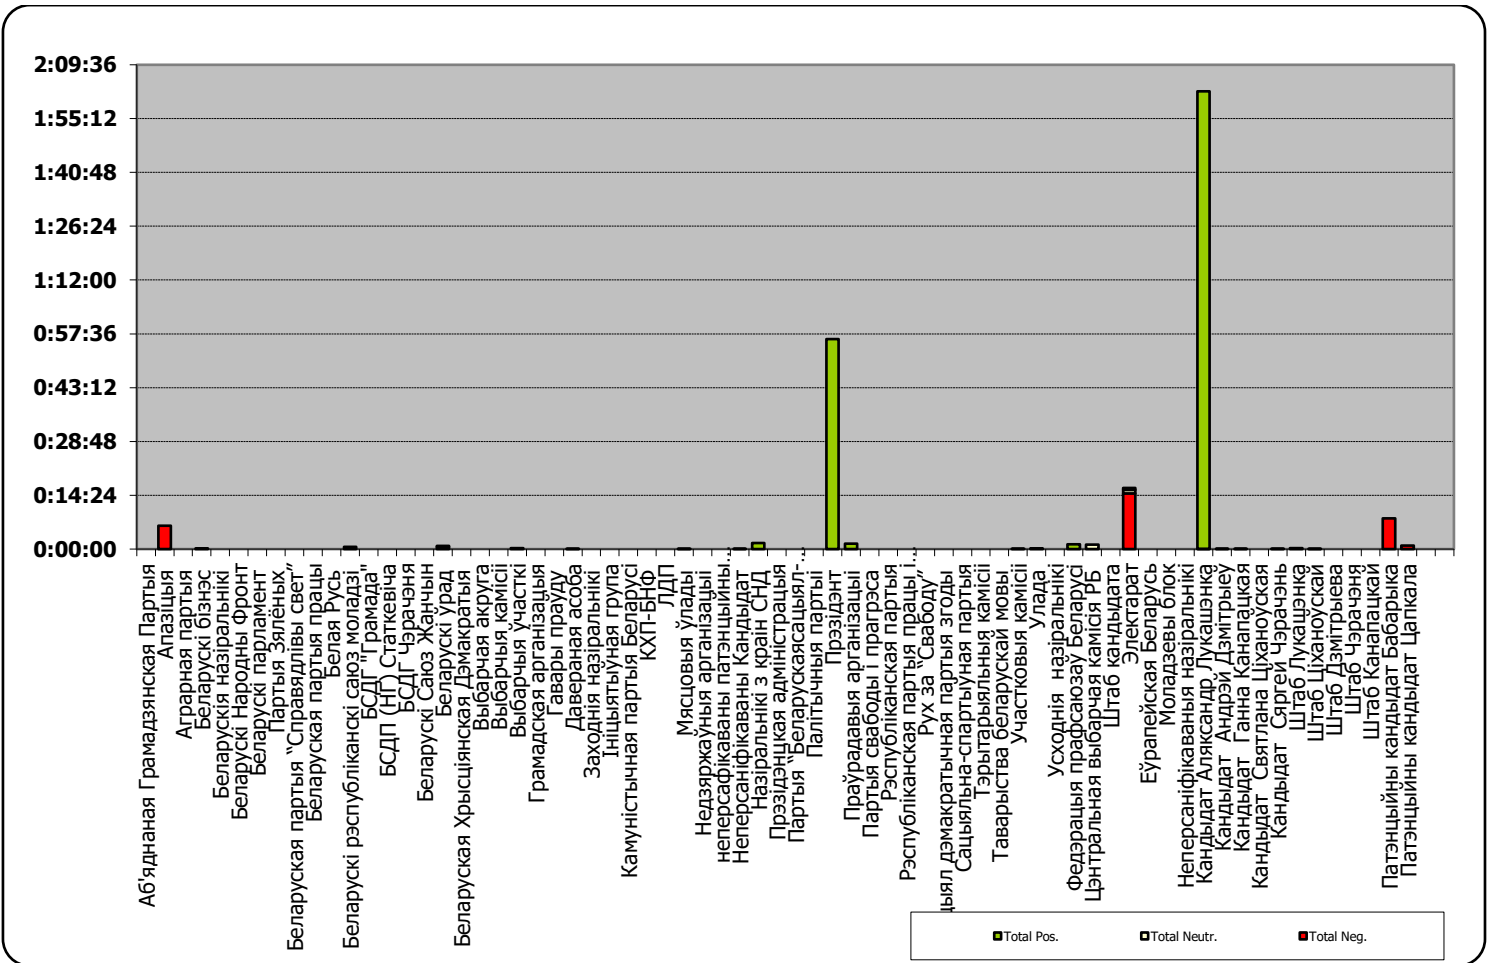

БЕЛАРУСКІЯ ПРЭЗІДЭНЦКІЯ ВЫБАРЫ 2020

06.07 - 02.08.2020

BELTA.BY

Адзінка вымярэння – колькасць знакаў

Адзінка вымярэння - колькасць знакаў

Беларусь 1/ ГЛАВНЫЙ ЭФИР

Адзінка вымярэння - секунда, хвіліна, гадзіна (0:02:45)

Беларусь 1/ ГЛАВНЫЙ ЭФИР

Беларусь 1 / ПАНАРАМА

Адзінка вымярэння - секунда, хвіліна, гадзіна (0:02:45)

Беларусь 1 / ПАНАРАМА

ОНТ/ КОНТУРЫ

Адзінка вымярэння - секунда, хвіліна, гадзіна (0:02:45)

ОНТ/ КОНТУРЫ

БЕЛАРУСКАЕ РАДЫЁ / РАДЫЁФАКТ

Адзінка вымярэння - секунда, хвіліна, гадзіна (0:02:45)

БЕЛАРУСКАЕ РАДЫЁ / РАДЫЁФАКТ

БЕЛАРУСЬ СЕГОДНЯ

Адзінка вымярэння - см. кв.

БЕЛАРУСЬ СЕГОДНЯ

ЗВЯЗДА

Адзінка вымярэння - см. кв.