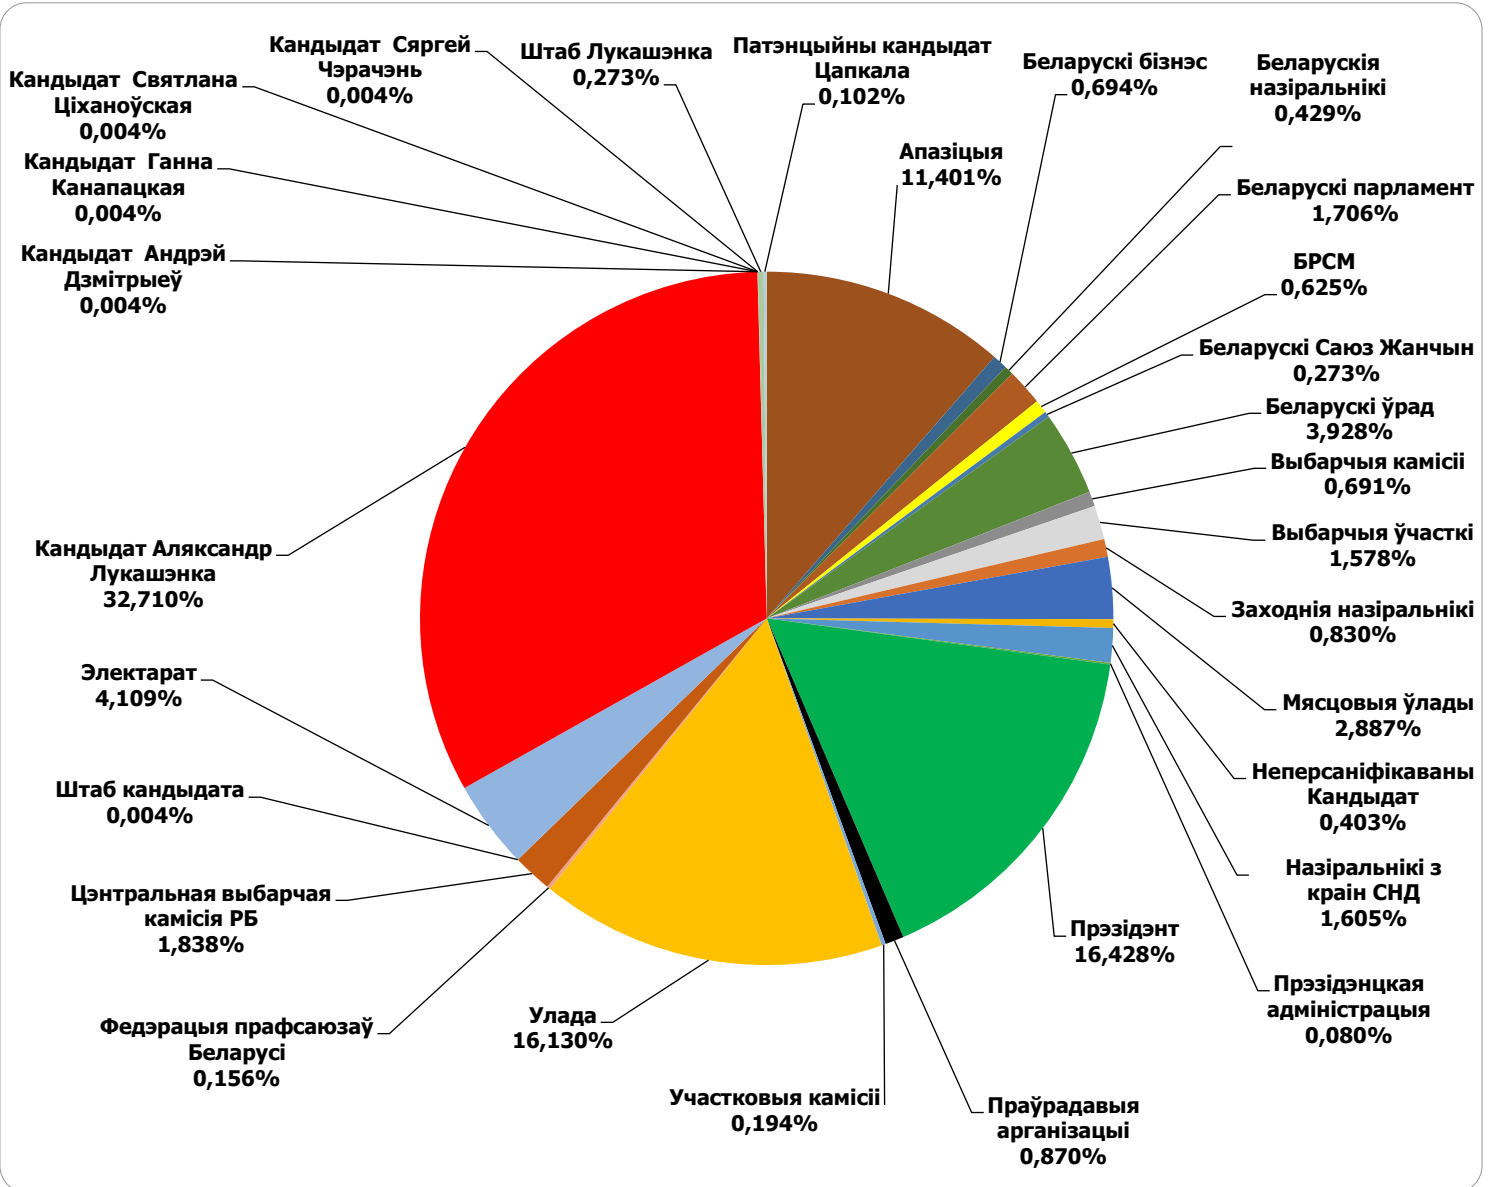

БЕЛАРУСКІЯ ПРЭЗІДЭНЦКІЯ ВЫБАРЫ 2020

06.07 - 02.08.2020

BELTA.BY

Адзінка вымярэння – колькасць знакаў

Адзінка вымярэння - колькасць знакаў

Беларусь 1/ ГЛАВНЫЙ ЭФИР

Адзінка вымярэння - секунда, хвіліна, гадзіна (0:02:45)