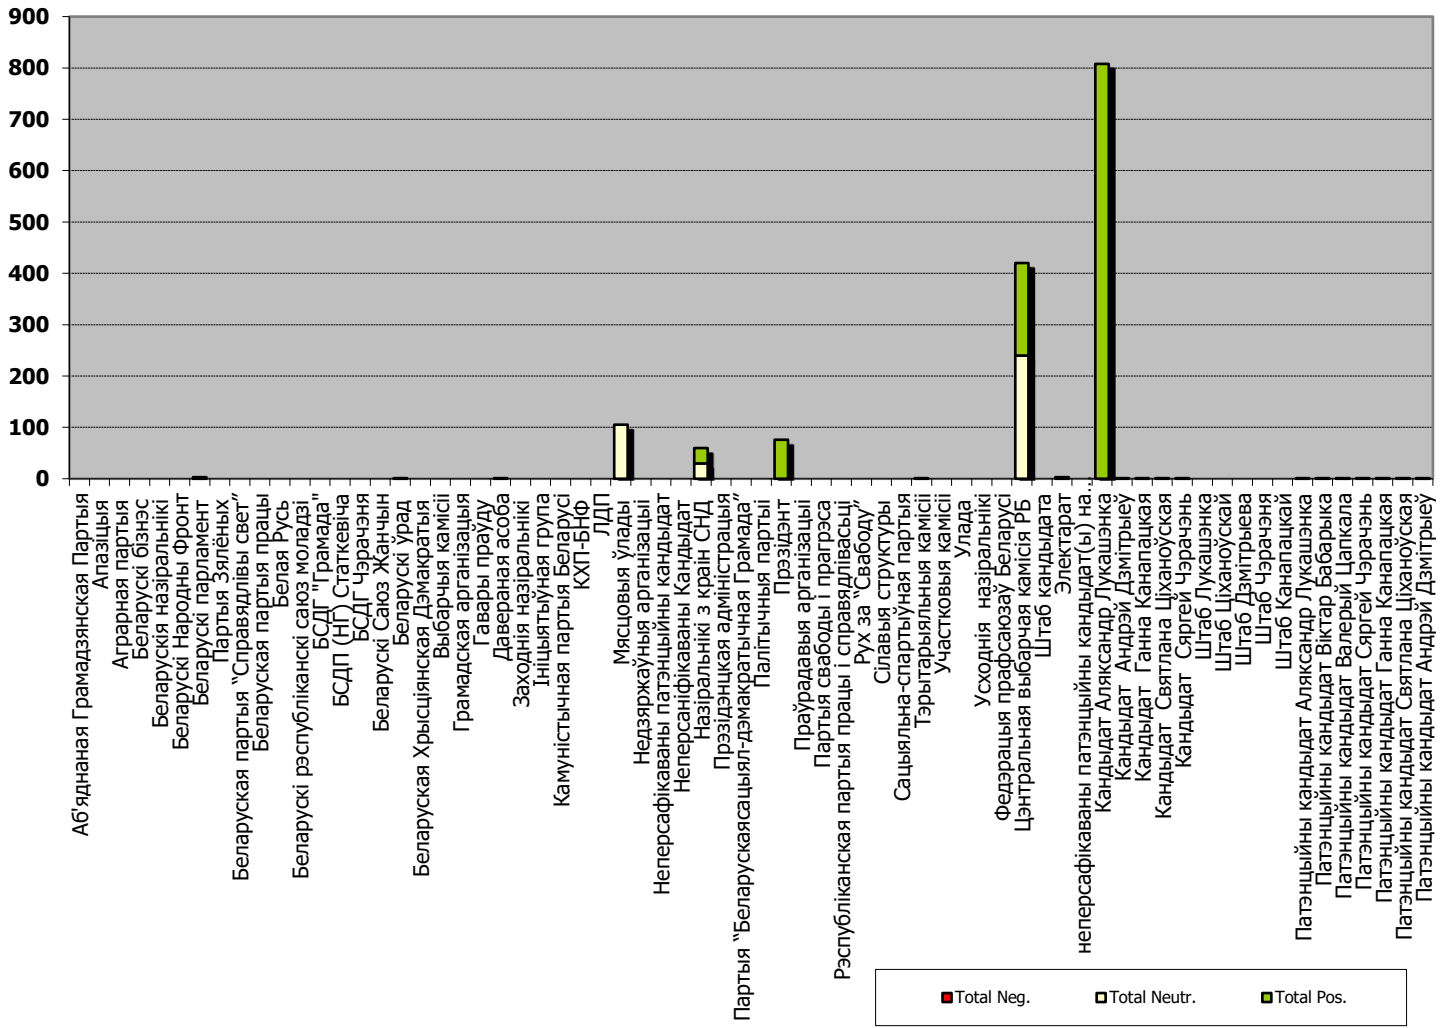

МОГИЛЁВСКАЯ ПРАВДА