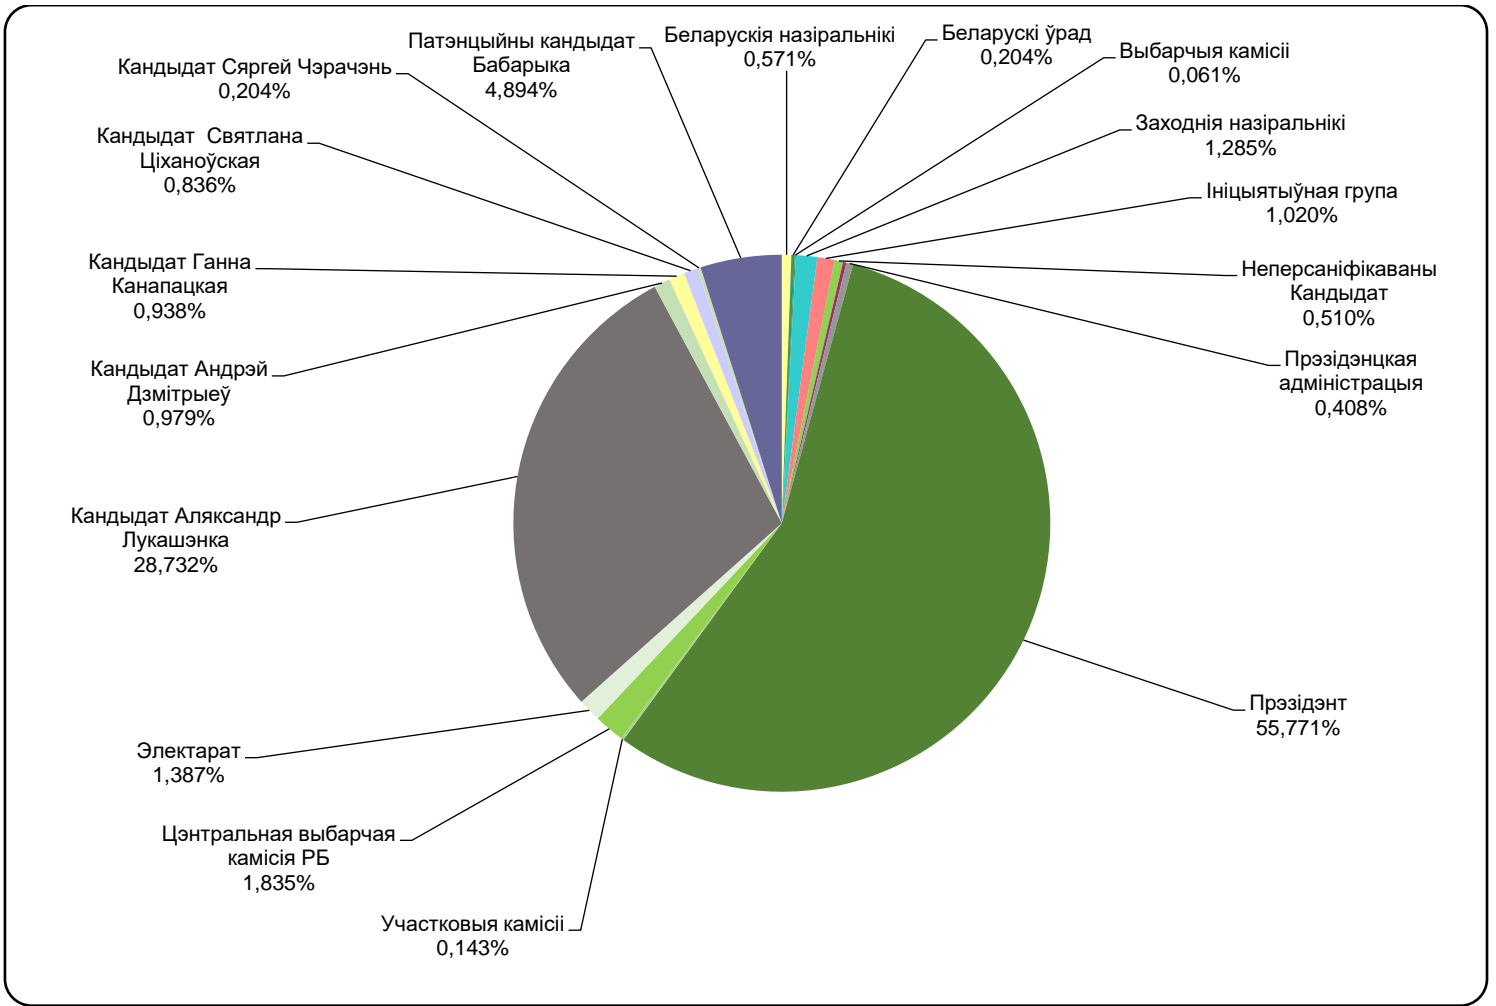

Беларусь 1/ ГЛАВНЫЙ ЭФИР

Беларусь 1 / ПАНАРАМА

Адзінка вымярэння - секунда, хвіліна, гадзіна (0:02:45)

Беларусь 1 / ПАНАРАМА

ОНТ/ КОНТУРЫ

Адзінка вымярэння - секунда, хвіліна, гадзіна (0:02:45)

ОНТ/ КОНТУРЫ