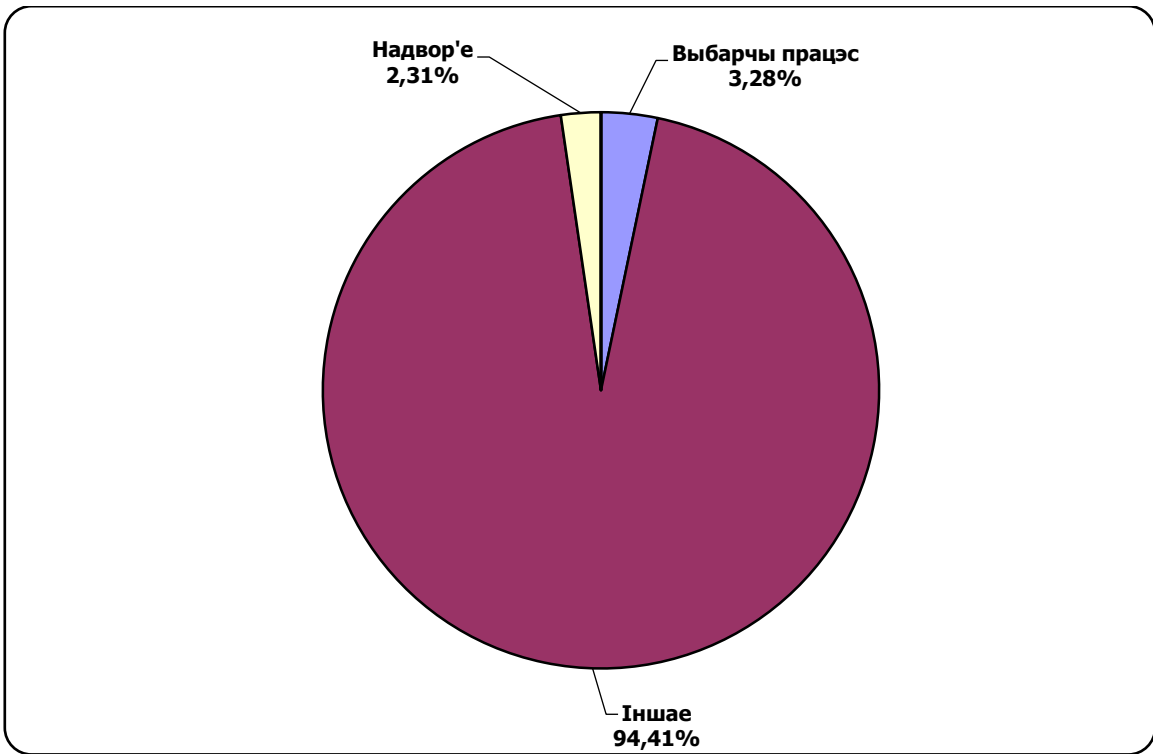

Беларусь 1/ ГЛАВНЫЙ ЭФИР