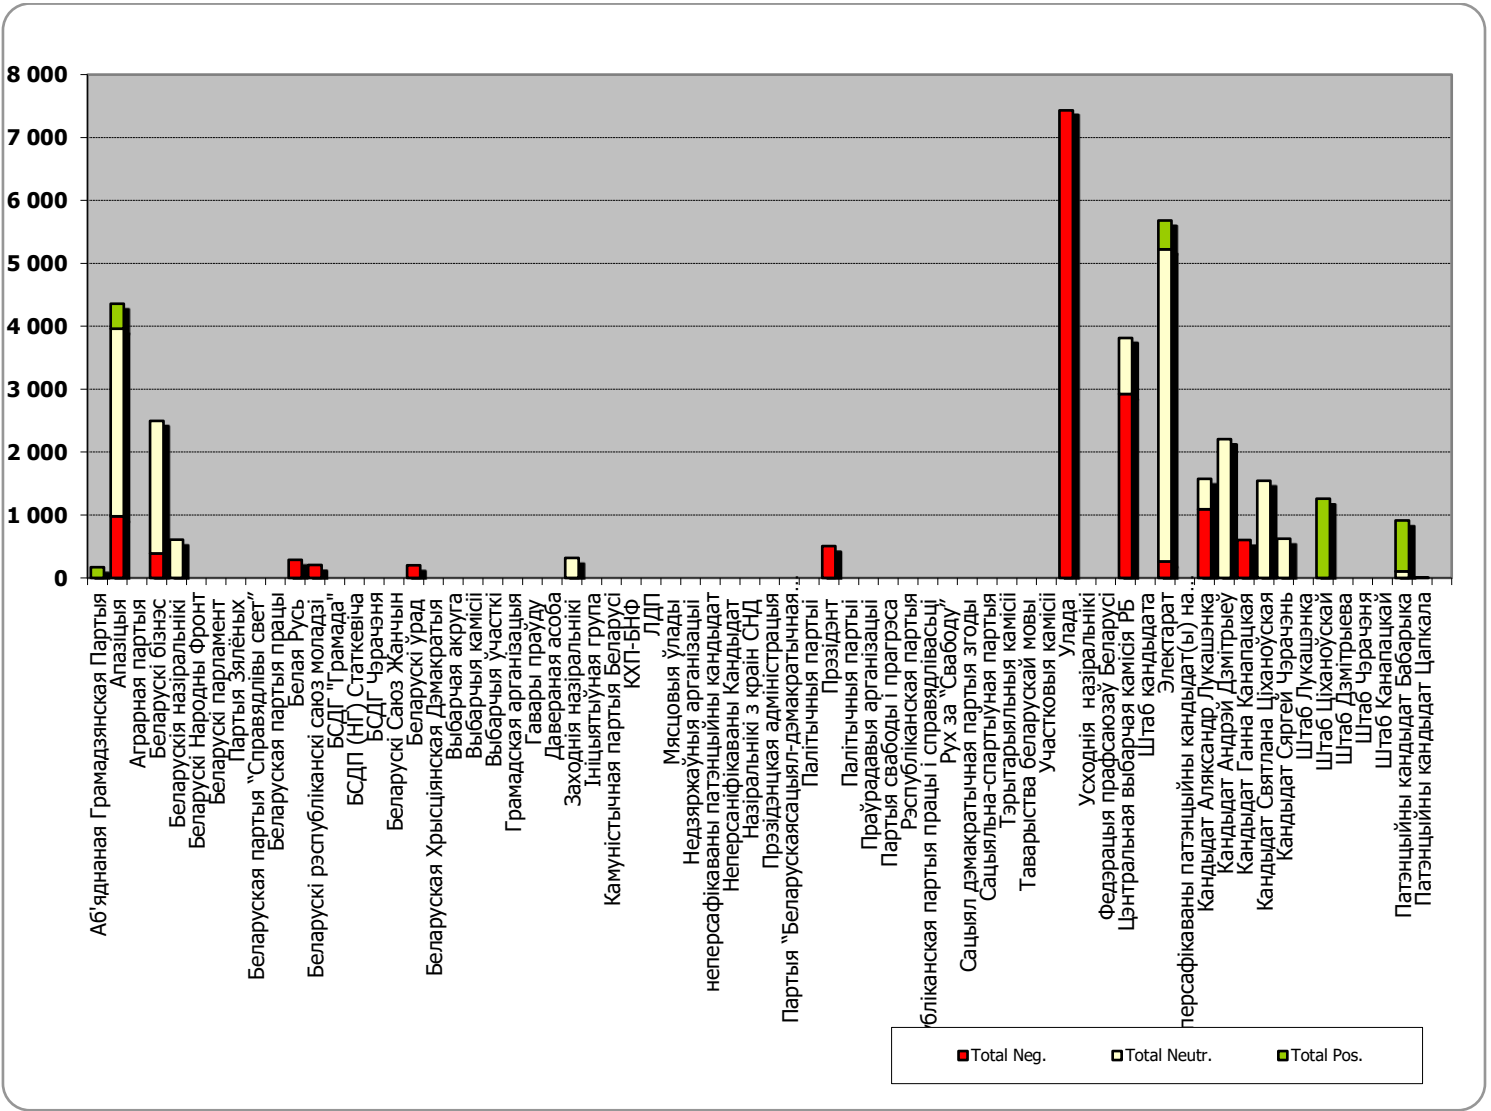

ЗВЯЗДА

КОМСОМОЛЬСКАЯ ПРАВДА

Адзінка вымярэння - см. кв.

КОМСОМОЛЬСКАЯ ПРАВДА

НАРОДНАЯ ВОЛЯ

Адзінка вымярэння - см. кв.

НАРОДНАЯ ВОЛЯ

МОГИЛЁВСКАЯ ПРАВДА