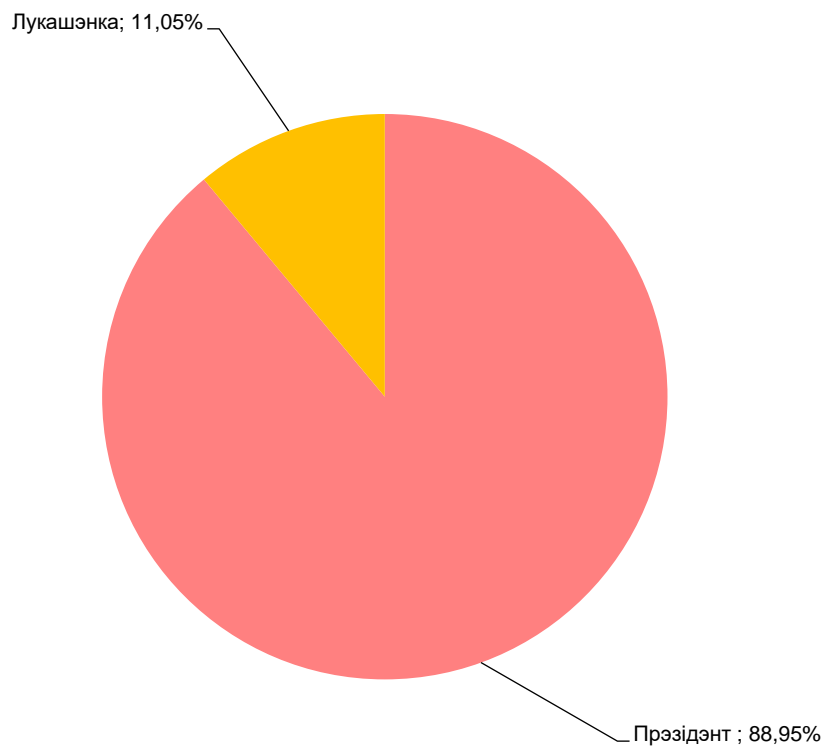

ОНТ / НАШИ НОВОСТИ

Адзінка вымярэння - секунда, хвіліна, гадзіна (0:02:45)

ОНТ / НАШИ НОВОСТИ

ТРК “Магілёў”/“Навіны Рэгіёна”

Адзінка вымярэння - секунда, хвіліна, гадзіна (0:02:45)

ТРК “Магілёў”/“Навіны Рэгіёна”

БЕЛАРУСКАЕ РАДЫЁ / РАДЫЁФАКТ

Адзінка вымярэння - секунда, хвіліна, гадзіна (0:02:45)

БЕЛАРУСКАЕ РАДЫЁ / РАДЫЁФАКТ

БЕЛАРУСЬ СЕГОДНЯ

Адзінка вымярэння - см. кв.

БЕЛАРУСЬ СЕГОДНЯ

ЗВЯЗДА

Адзінка вымярэння - см. кв.