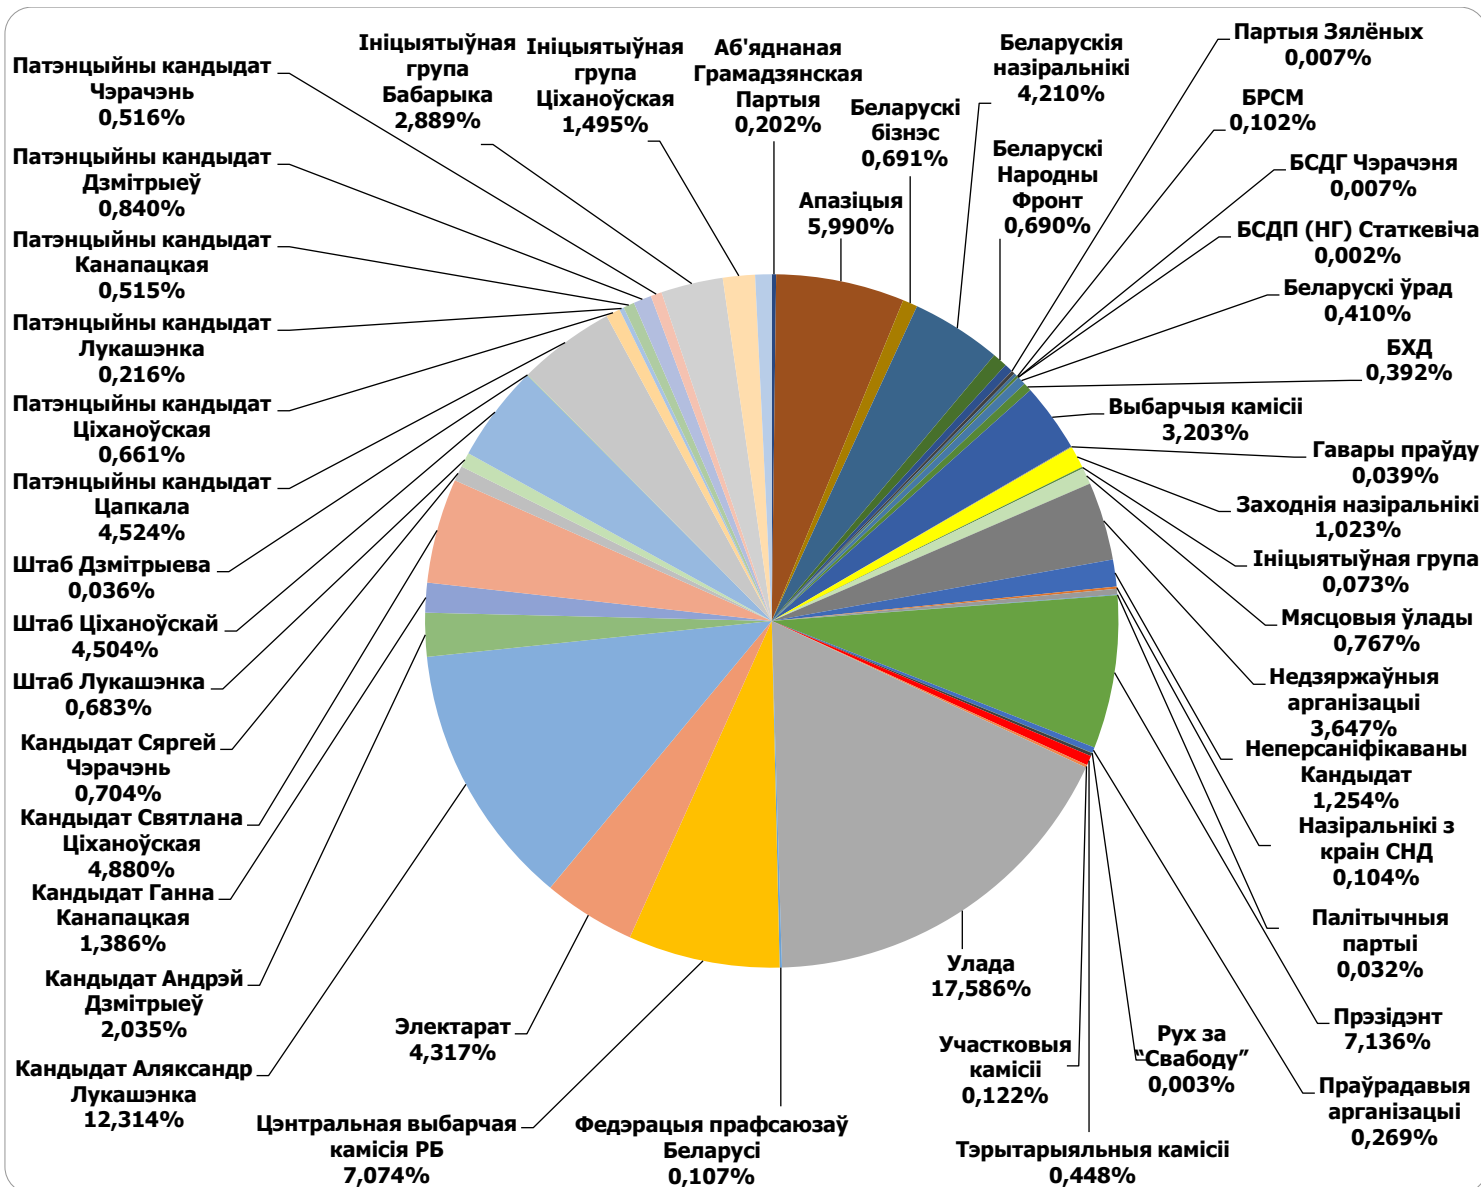

БЕЛАРУСКІЯ ПРЭЗІДЭНЦКІЯ ВЫБАРЫ 2020

06.07 - 02.08.2020

BELTA.BY

Адзінка вымярэння – колькасць знакаў

Адзінка вымярэння - колькасць знакаў

Беларусь 1/ ГЛАВНЫЙ ЭФИР

Адзінка вымярэння - секунда, хвіліна, гадзіна (0:02:45)