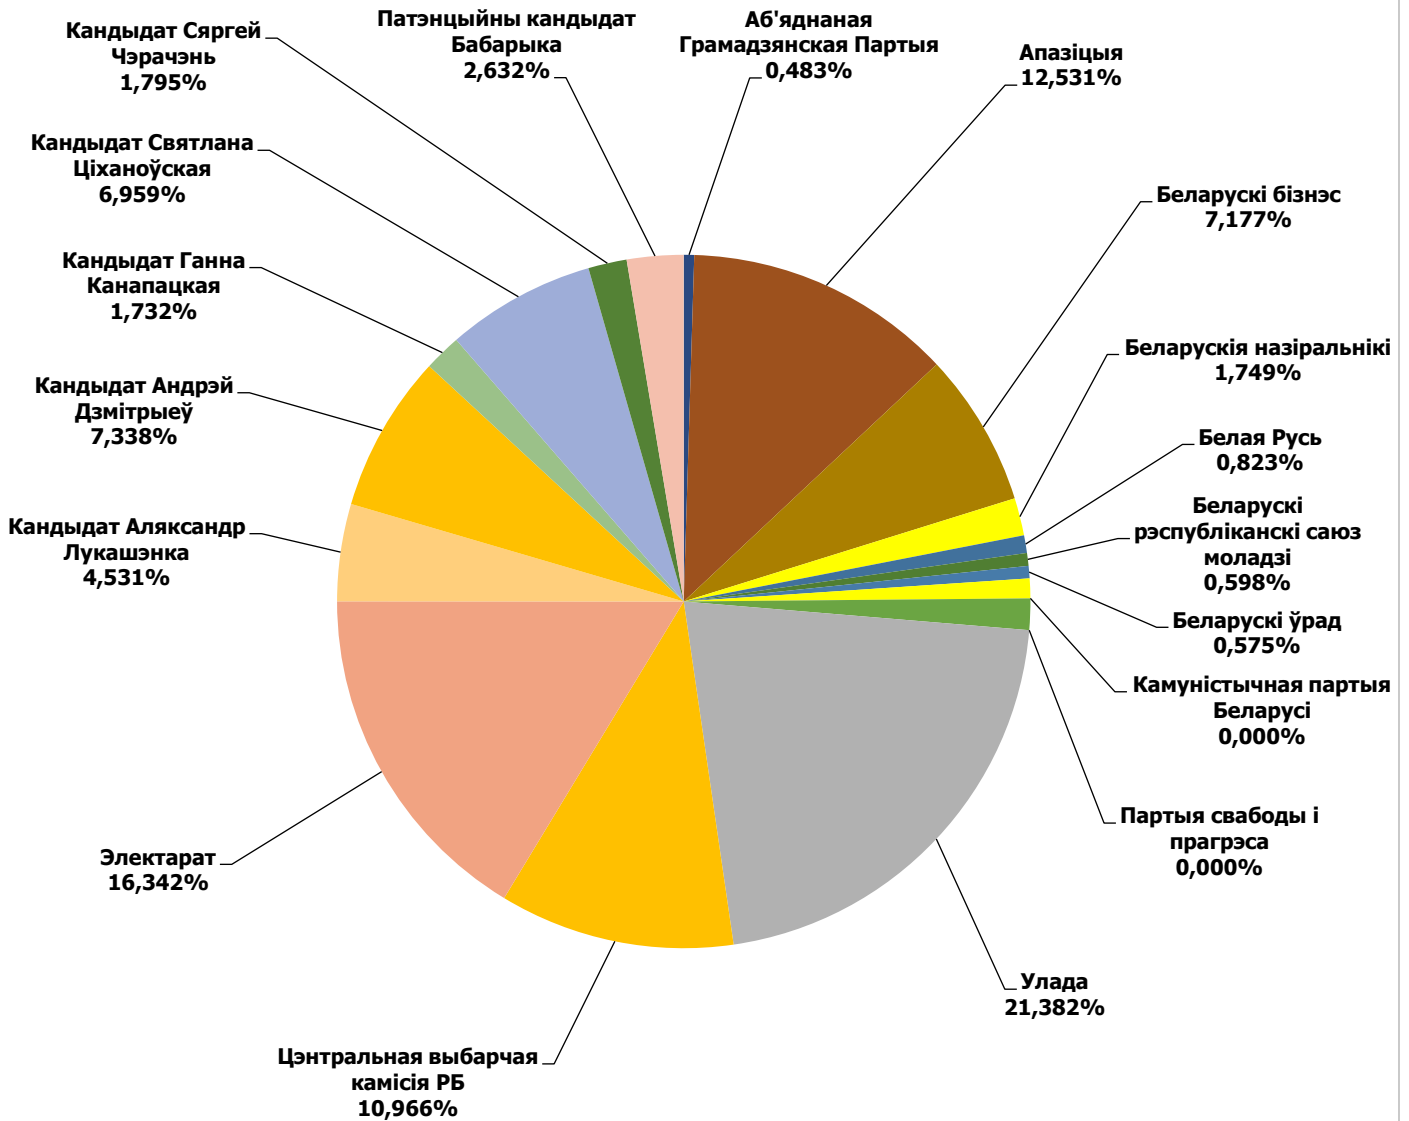

БЕЛАРУСКАЕ РАДЫЁ / РАДЫЁФАКТ

Адзінка вымярэння - секунда, хвіліна, гадзіна (0:02:45)

БЕЛАРУСКАЕ РАДЫЁ / РАДЫЁФАКТ

БЕЛАРУСЬ СЕГОДНЯ

Адзінка вымярэння - см. кв.

БЕЛАРУСЬ СЕГОДНЯ

ЗВЯЗДА

Адзінка вымярэння - см. кв.

ЗВЯЗДА

КОМСОМОЛЬСКАЯ ПРАВДА

Адзінка вымярэння - см. кв.

КОМСОМОЛЬСКАЯ ПРАВДА

НАРОДНАЯ ВОЛЯ

Адзінка вымярэння - см. кв.

НАРОДНАЯ ВОЛЯ

МОГИЛЁВСКАЯ ПРАВДА