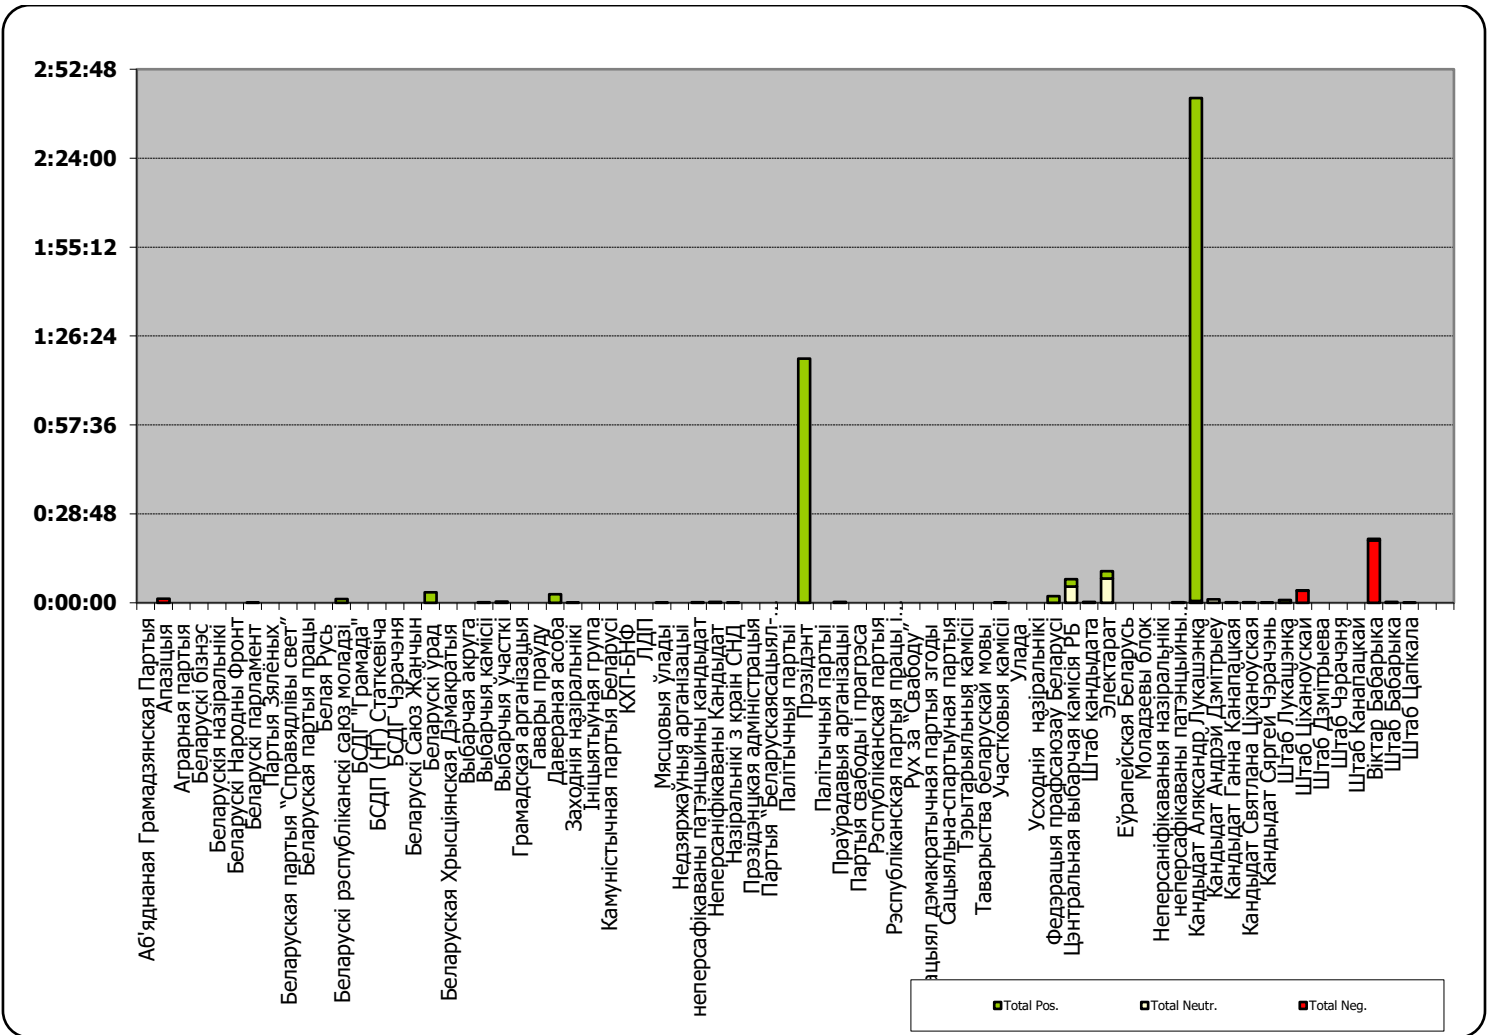

ОНТ / НАШИ НОВОСТИ