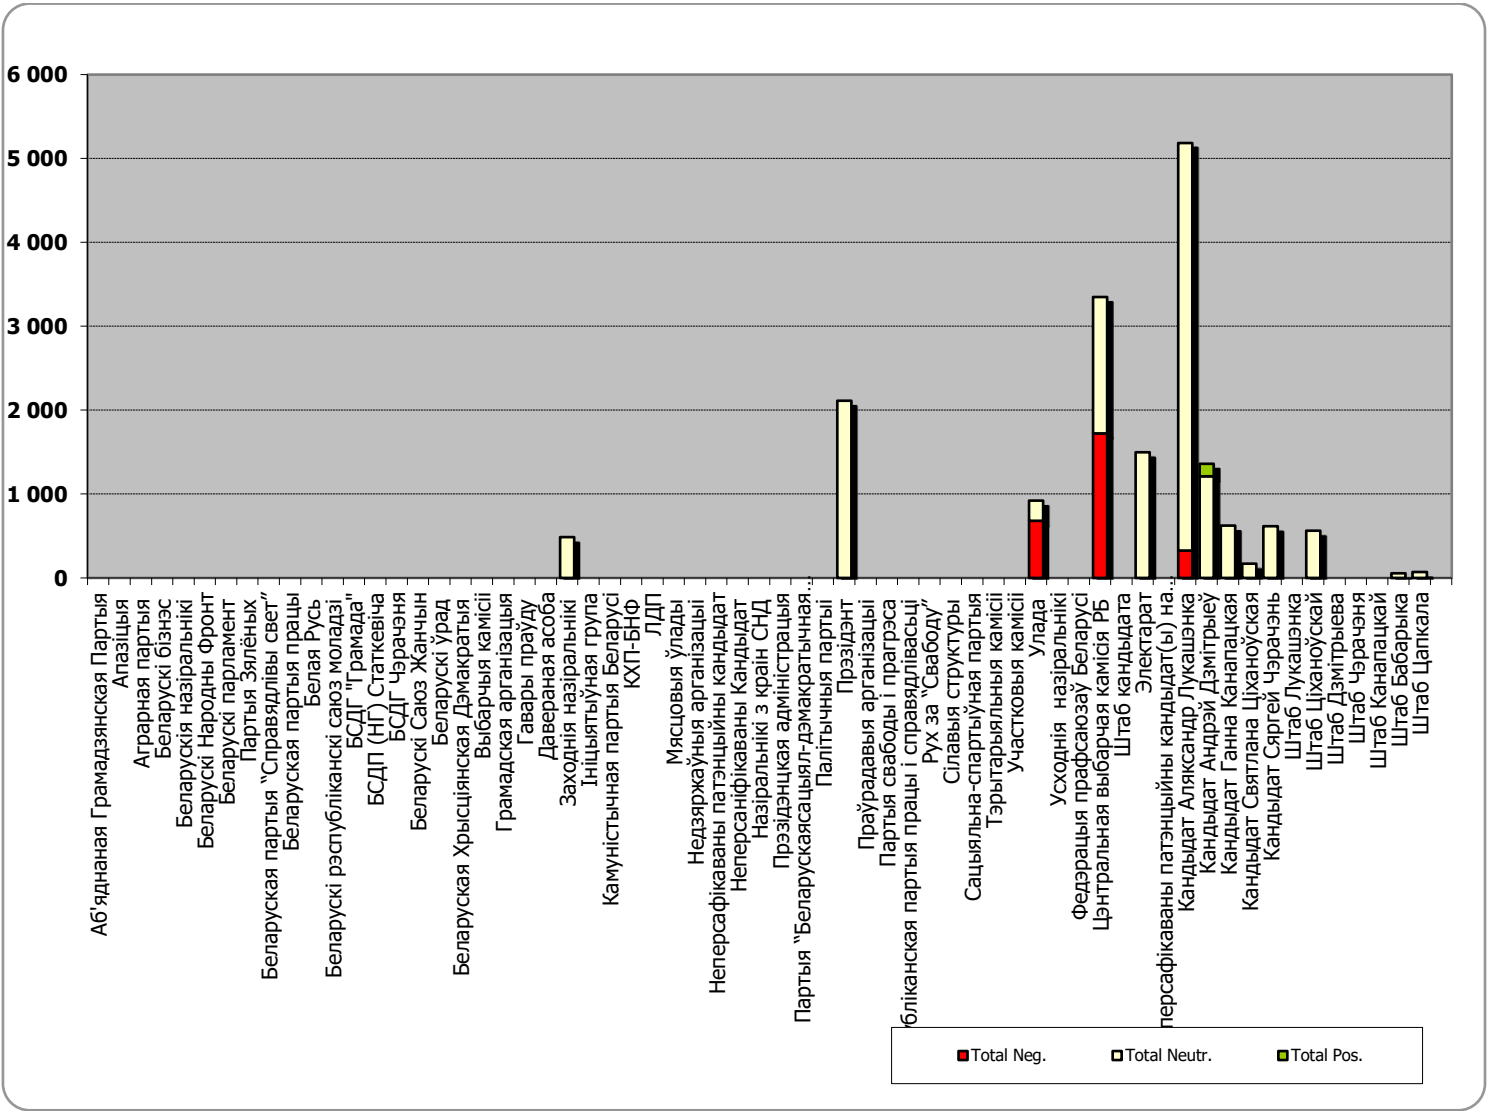

ЗВЯЗДА

КОМСОМОЛЬСКАЯ ПРАВДА

Адзінка вымярэння - см. кв.

КОМСОМОЛЬСКАЯ ПРАВДА

НАРОДНАЯ ВОЛЯ

Адзінка вымярэння - см. кв.

НАРОДНАЯ ВОЛЯ

МОГИЛЁВСКАЯ ПРАВДА