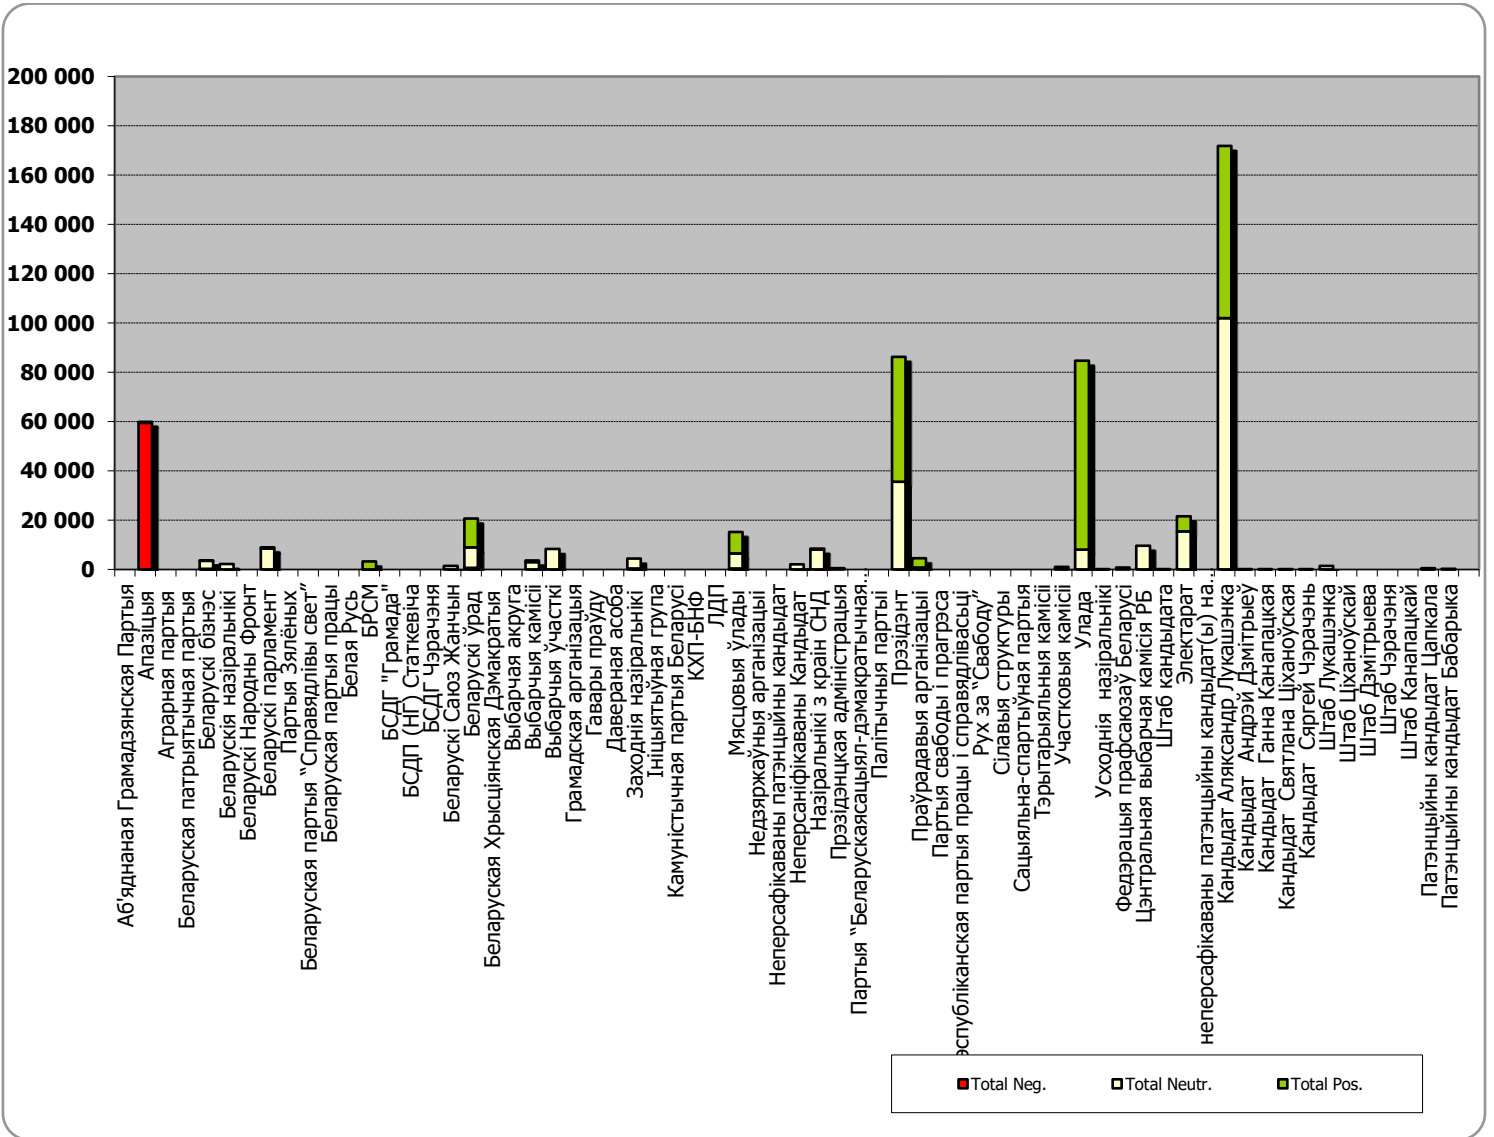

БЕЛАРУСКІЯ ПРЭЗІДЭНЦКІЯ ВЫБАРЫ 2020

06.07 - 02.08.2020

BELTA.BY

Адзінка вымярэння – колькасць знакаў

Адзінка вымярэння - колькасць знакаў

Беларусь 1/ ГЛАВНЫЙ ЭФИР

Адзінка вымярэння - секунда, хвіліна, гадзіна (0:02:45)