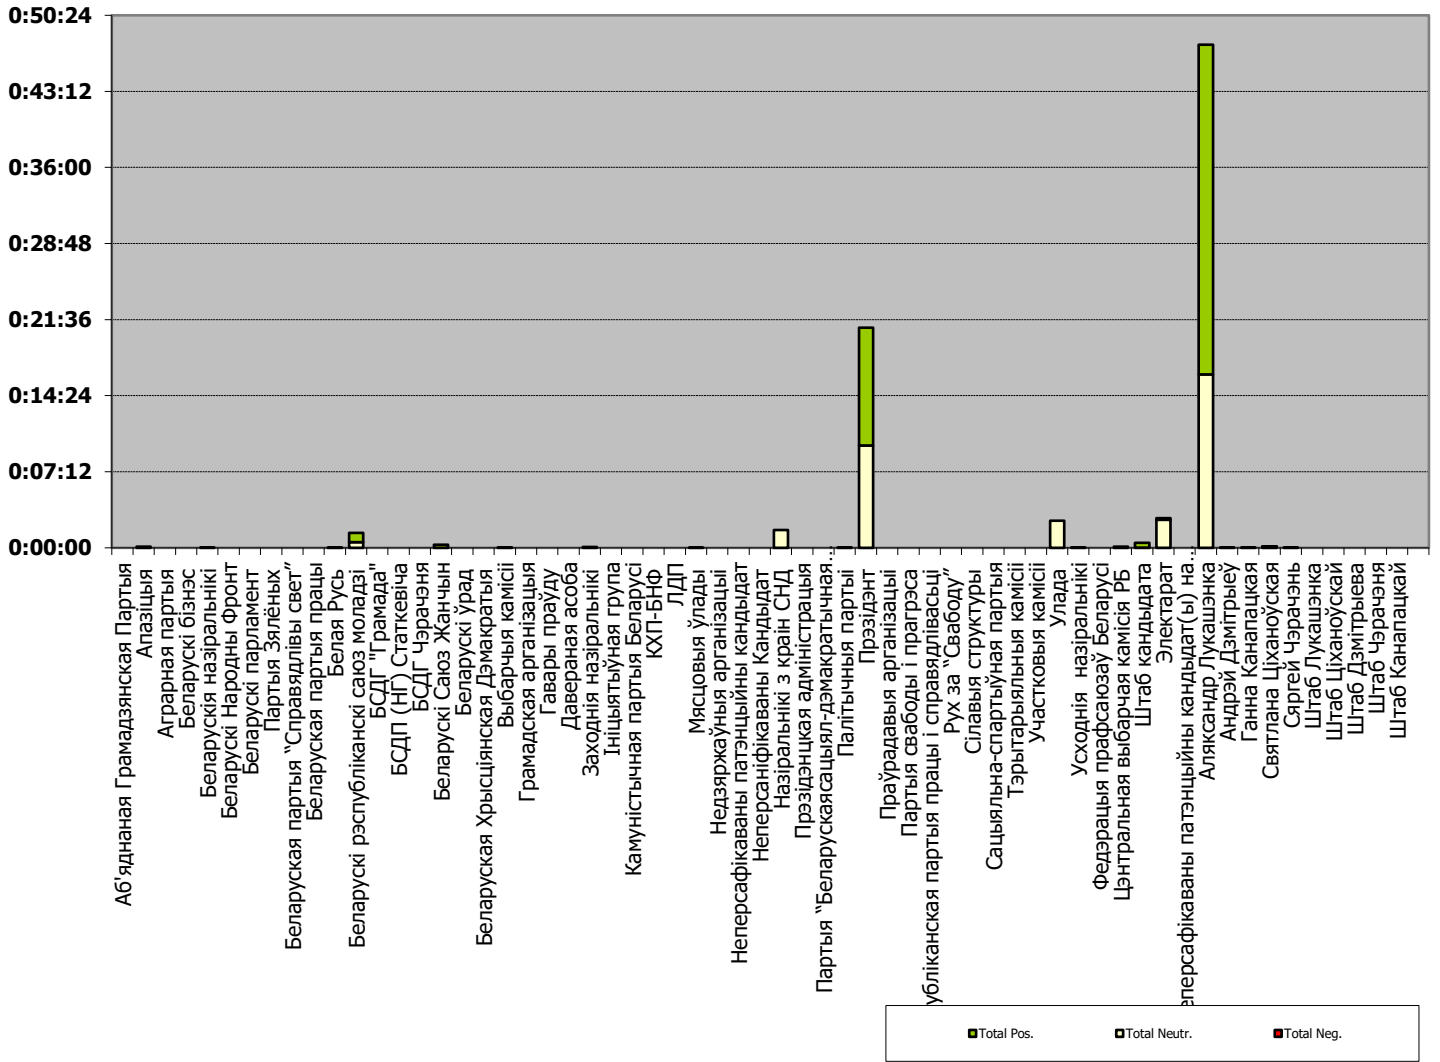

ОНТ / НАШИ НОВОСТИ

Адзінка вымярэння - секунда, хвіліна, гадзіна (0:02:45)

ОНТ / НАШИ НОВОСТИ

ТРК “Магілёў”/“Навіны Рэгіёна”

Адзінка вымярэння - секунда, хвіліна, гадзіна (0:02:45)

ТРК “Магілёў”/“Навіны Рэгіёна”

БЕЛАРУСКАЕ РАДЫЁ / РАДЫЁФАКТ

Адзінка вымярэння - секунда, хвіліна, гадзіна (0:02:45)

БЕЛАРУСКАЕ РАДЫЁ / РАДЫЁФАКТ

БЕЛАРУСЬ СЕГОДНЯ

Адзінка вымярэння - см. кв.

БЕЛАРУСЬ СЕГОДНЯ

ЗВЯЗДА

Адзінка вымярэння - см. кв.