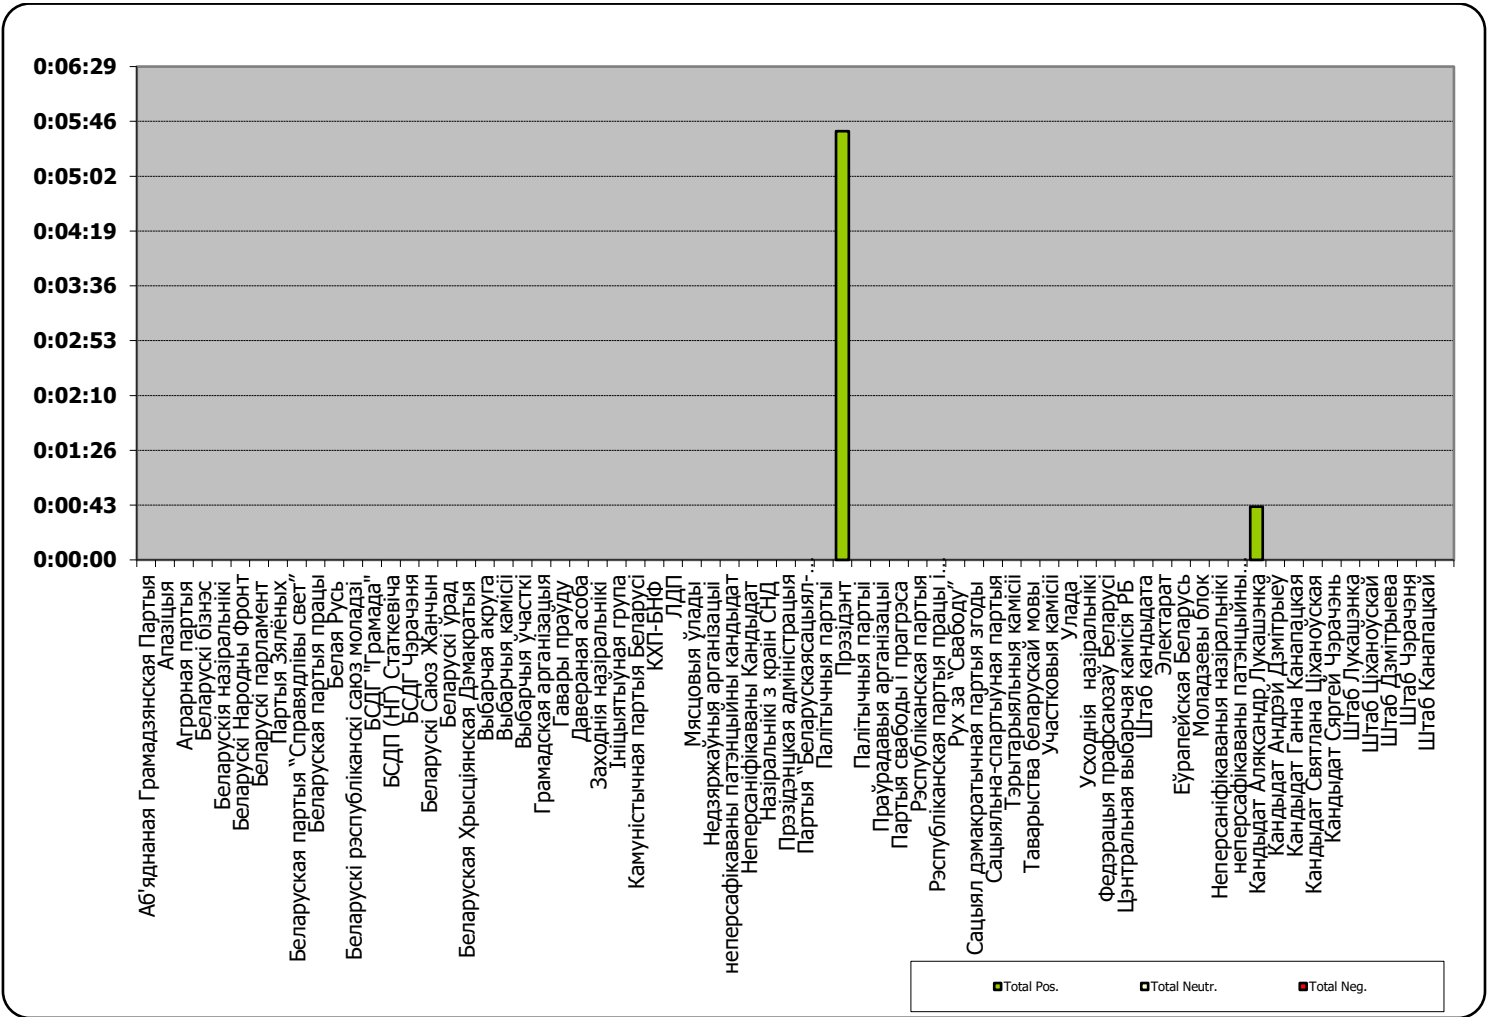

ОНТ / НАШИ НОВОСТИ

Адзінка вымярэння - секунда, хвіліна, гадзіна (0:02:45)

ОНТ / НАШИ НОВОСТИ

ТРК “Магілёў”/“Навіны Рэгіёна”

Адзінка вымярэння - секунда, хвіліна, гадзіна (0:02:45)

ТРК “Магілёў”/“Навіны Рэгіёна”

БЕЛАРУСКАЕ РАДЫЁ / РАДЫЁФАКТ

Адзінка вымярэння - секунда, хвіліна, гадзіна (0:02:45)

БЕЛАРУСКАЕ РАДЫЁ / РАДЫЁФАКТ

БЕЛАРУСЬ СЕГОДНЯ

Адзінка вымярэння - см. кв.

БЕЛАРУСЬ СЕГОДНЯ

ЗВЯЗДА

Адзінка вымярэння - см. кв.