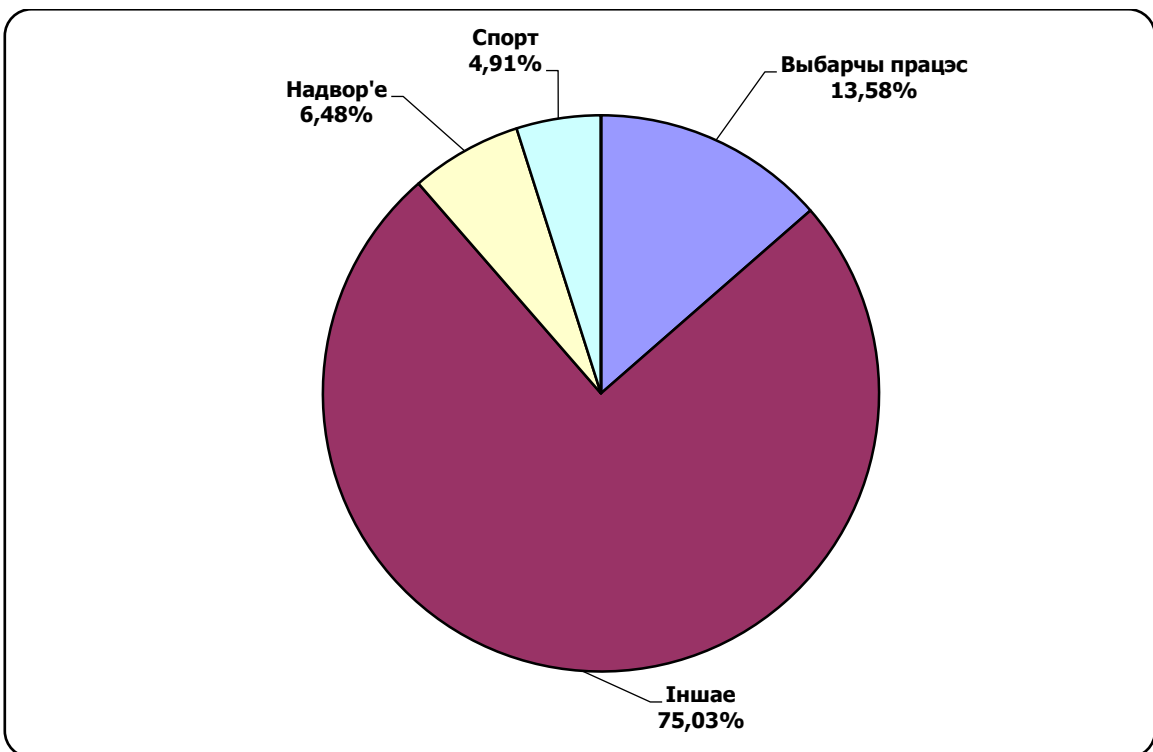

ОНТ / НАШИ НОВОСТИ