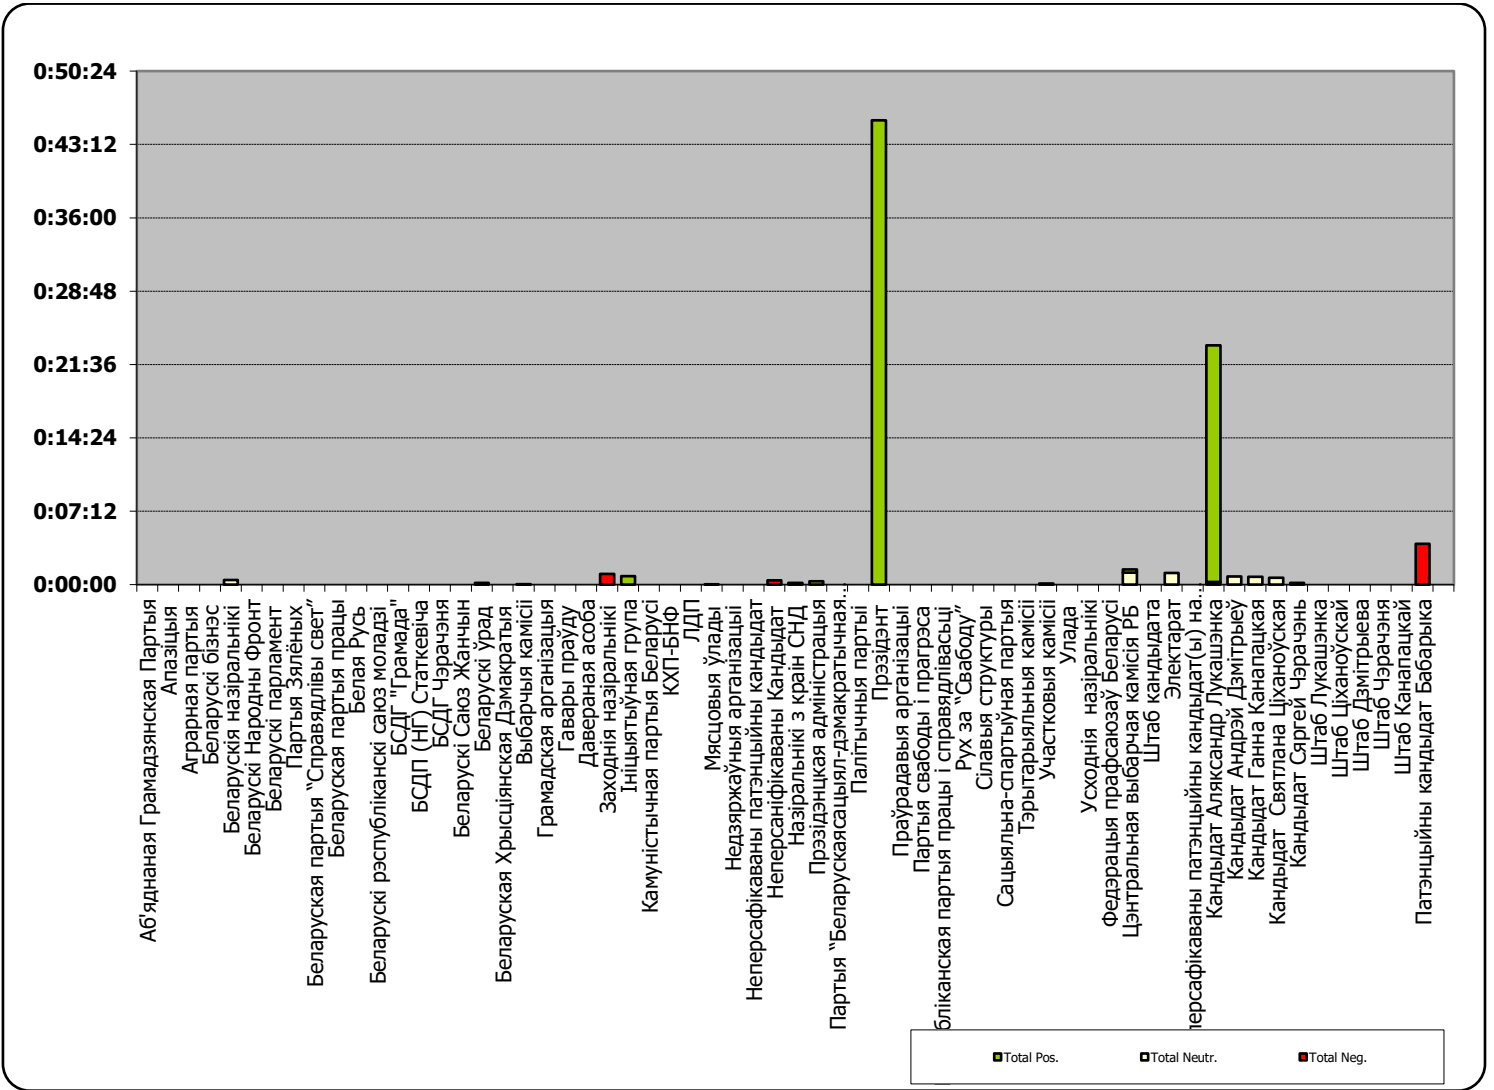

БЕЛАРУСКІЯ ПРЭЗІДЭНЦКІЯ ВЫБАРЫ 2020

06.07 - 02.08.2020

BELTA.BY

Адзінка вымярэння – колькасць знакаў

Адзінка вымярэння - колькасць знакаў

Беларусь 1/ ГЛАВНЫЙ ЭФИР

Адзінка вымярэння - секунда, хвіліна, гадзіна (0:02:45)

Беларусь 1/ ГЛАВНЫЙ ЭФИР

Беларусь 1 / ПАНАРАМА

Адзінка вымярэння - секунда, хвіліна, гадзіна (0:02:45)

Беларусь 1 / ПАНАРАМА

ОНТ/ КОНТУРЫ

Адзінка вымярэння - секунда, хвіліна, гадзіна (0:02:45)

ОНТ/ КОНТУРЫ

ОНТ / НАШИ НОВОСТИ

Адзінка вымярэння - секунда, хвіліна, гадзіна (0:02:45)

ОНТ / НАШИ НОВОСТИ

ТРК “Магілёў”/“Навіны Рэгіёна”

Адзінка вымярэння - секунда, хвіліна, гадзіна (0:02:45)

ТРК “Магілёў”/“Навіны Рэгіёна”

БЕЛАРУСКАЕ РАДЫЁ / РАДЫЁФАКТ

Адзінка вымярэння - секунда, хвіліна, гадзіна (0:02:45)

БЕЛАРУСКАЕ РАДЫЁ / РАДЫЁФАКТ

БЕЛАРУСЬ СЕГОДНЯ

Адзінка вымярэння - см. кв.

БЕЛАРУСЬ СЕГОДНЯ

ЗВЯЗДА

Адзінка вымярэння - см. кв.