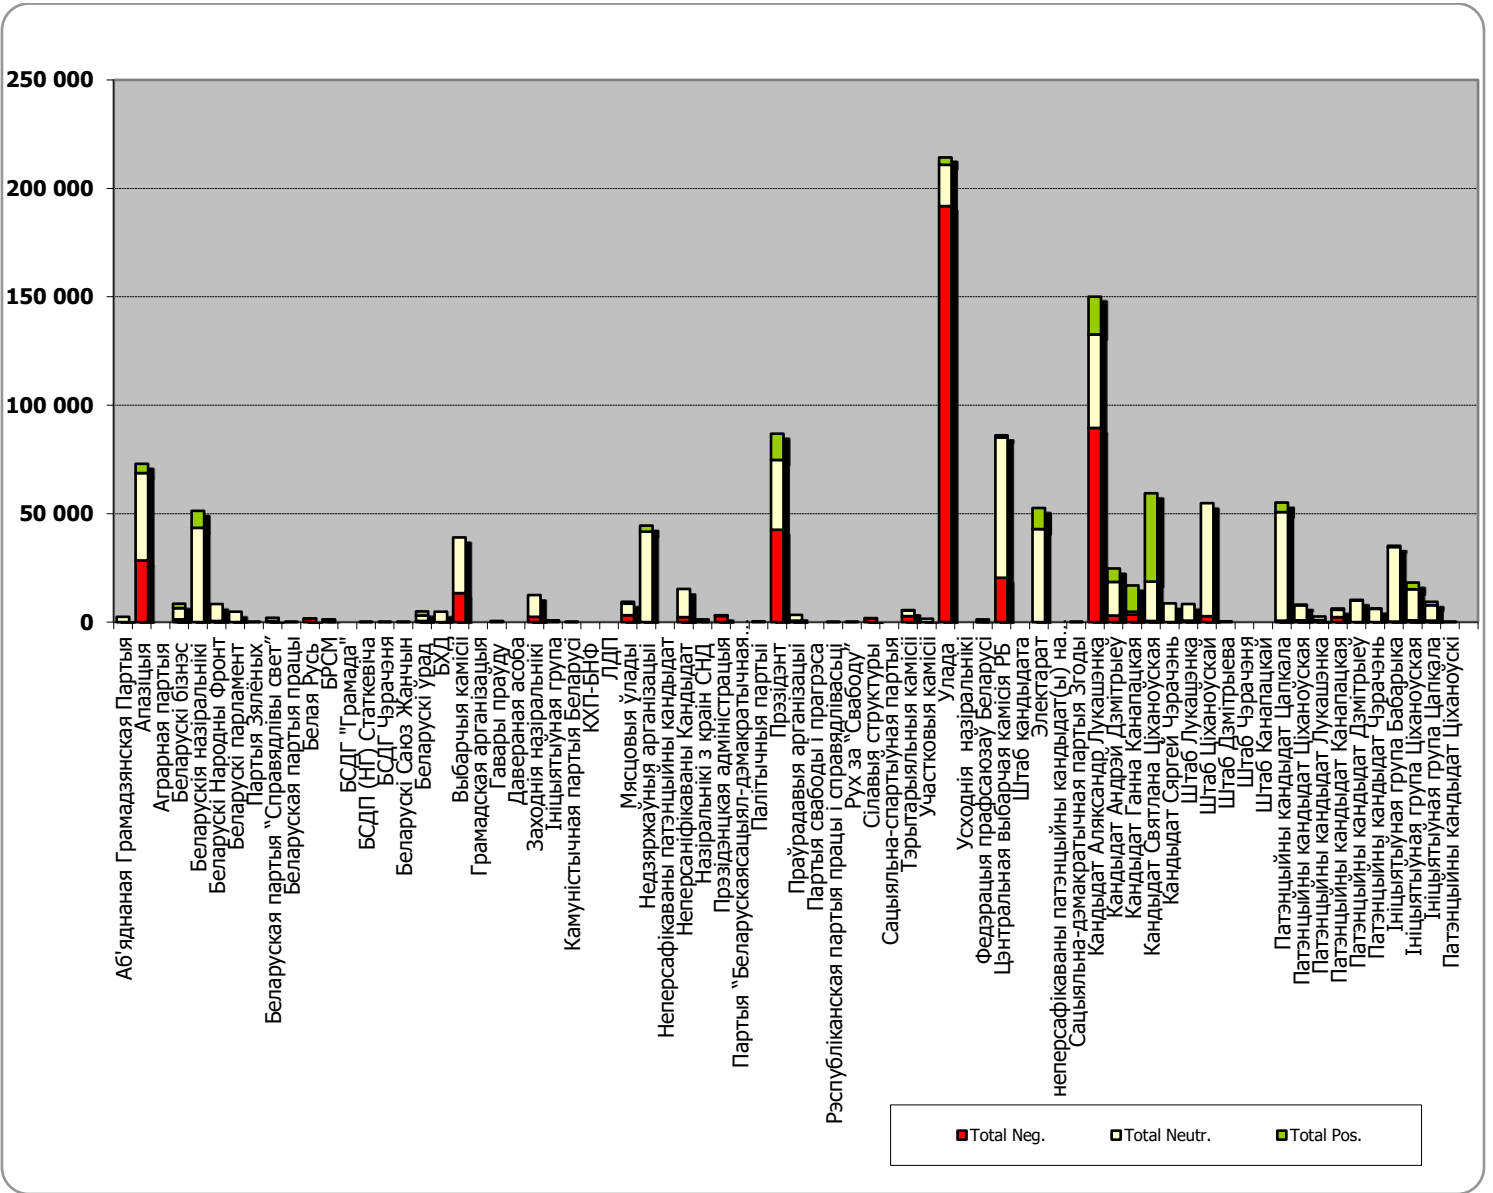

БЕЛАРУСКІЯ ПРЭЗІДЭНЦКІЯ ВЫБАРЫ 2020

06.07 - 02.08.2020

BELTA.BY

Адзінка вымярэння – колькасць знакаў

Адзінка вымярэння - колькасць знакаў

Беларусь 1/ ГЛАВНЫЙ ЭФИР

Адзінка вымярэння - секунда, хвіліна, гадзіна (0:02:45)

Беларусь 1/ ГЛАВНЫЙ ЭФИР

Беларусь 1 / ПАНАРАМА

Адзінка вымярэння - секунда, хвіліна, гадзіна (0:02:45)

Беларусь 1 / ПАНАРАМА

ОНТ/ КОНТУРЫ

Адзінка вымярэння - секунда, хвіліна, гадзіна (0:02:45)

ОНТ/ КОНТУРЫ

БЕЛАРУСКАЕ РАДЫЁ / РАДЫЁФАКТ

Адзінка вымярэння - секунда, хвіліна, гадзіна (0:02:45)

БЕЛАРУСКАЕ РАДЫЁ / РАДЫЁФАКТ

БЕЛАРУСЬ СЕГОДНЯ

Адзінка вымярэння - см. кв.

БЕЛАРУСЬ СЕГОДНЯ

ЗВЯЗДА

Адзінка вымярэння - см. кв.