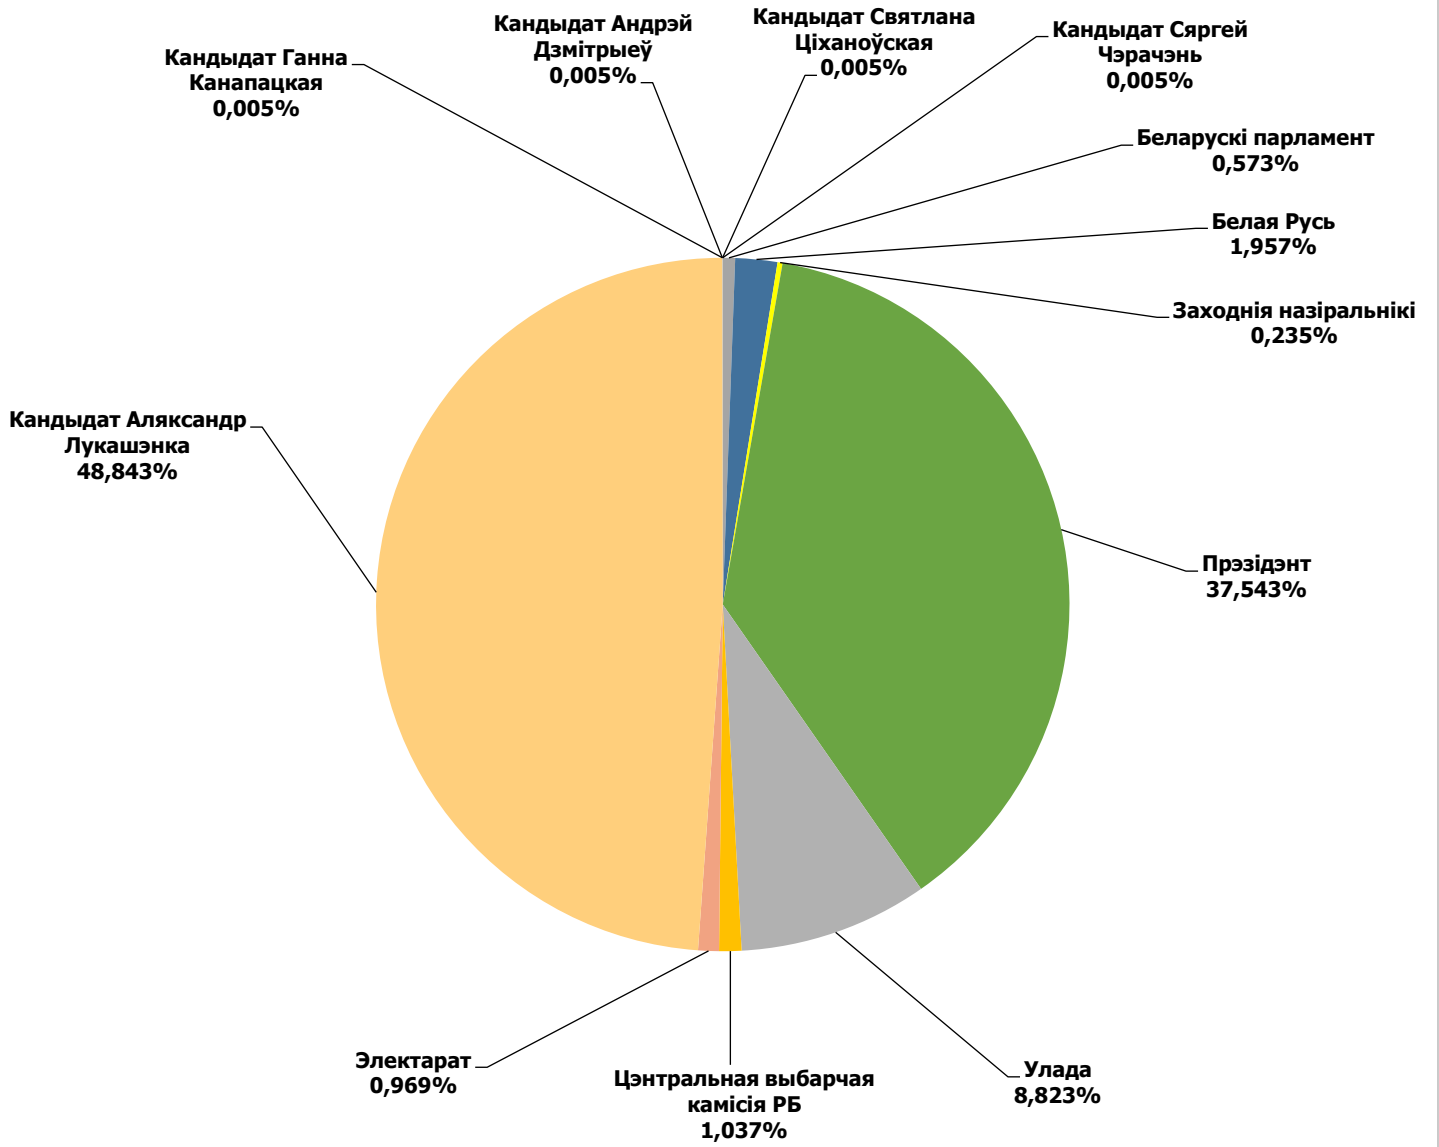

БЕЛАРУСКАЕ РАДЫЁ / РАДЫЁФАКТ

Адзінка вымярэння - секунда, хвіліна, гадзіна (0:02:45)

БЕЛАРУСКАЕ РАДЫЁ / РАДЫЁФАКТ

БЕЛАРУСЬ СЕГОДНЯ

Адзінка вымярэння - см. кв.

БЕЛАРУСЬ СЕГОДНЯ

ЗВЯЗДА

Адзінка вымярэння - см. кв.

ЗВЯЗДА

КОМСОМОЛЬСКАЯ ПРАВДА

Адзінка вымярэння - см. кв.

КОМСОМОЛЬСКАЯ ПРАВДА

НАРОДНАЯ ВОЛЯ

Адзінка вымярэння - см. кв.

НАРОДНАЯ ВОЛЯ

МОГИЛЁВСКАЯ ПРАВДА