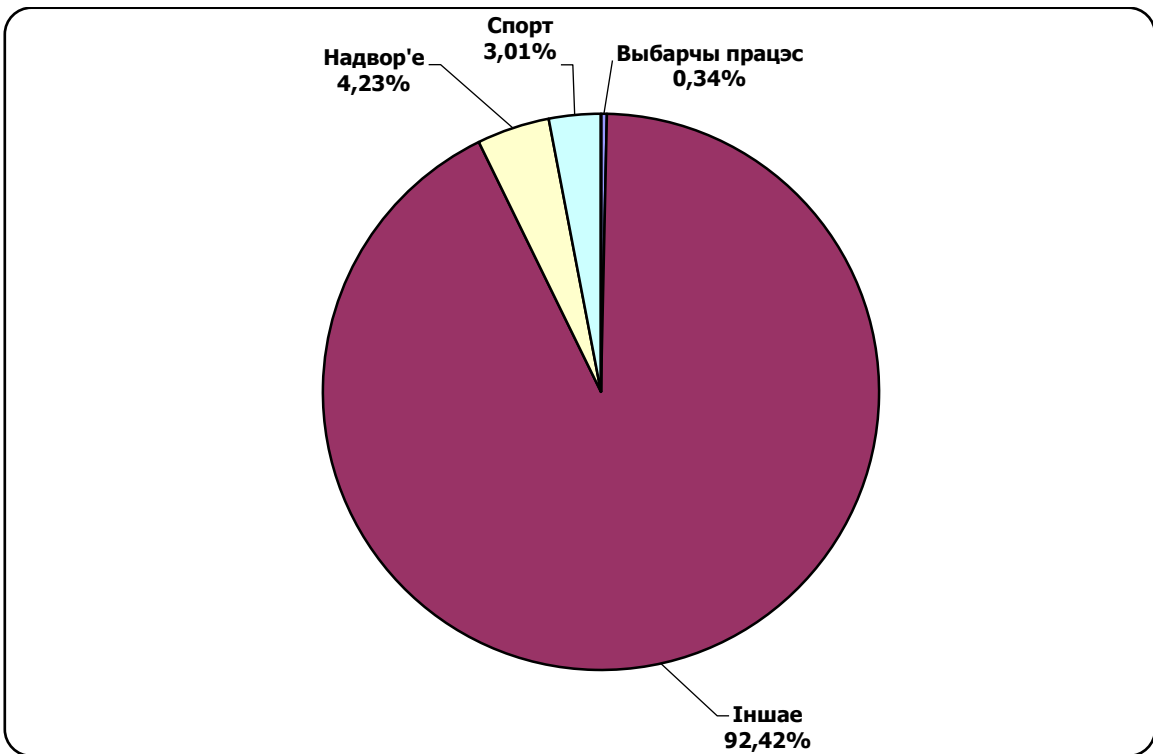

ОНТ / НАШИ НОВОСТИ

Адзінка вымярэння - секунда, хвіліна, гадзіна (0:02:45)

ОНТ / НАШИ НОВОСТИ

ТРК “Магілёў”/“Навіны Рэгіёна”

Адзінка вымярэння - секунда, хвіліна, гадзіна (0:02:45)

ТРК “Магілёў”/“Навіны Рэгіёна”

БЕЛАРУСКАЕ РАДЫЁ / РАДЫЁФАКТ

Адзінка вымярэння - секунда, хвіліна, гадзіна (0:02:45)

БЕЛАРУСКАЕ РАДЫЁ / РАДЫЁФАКТ

БЕЛАРУСЬ СЕГОДНЯ

Адзінка вымярэння - см. кв.

БЕЛАРУСЬ СЕГОДНЯ

ЗВЯЗДА

Адзінка вымярэння - см. кв.